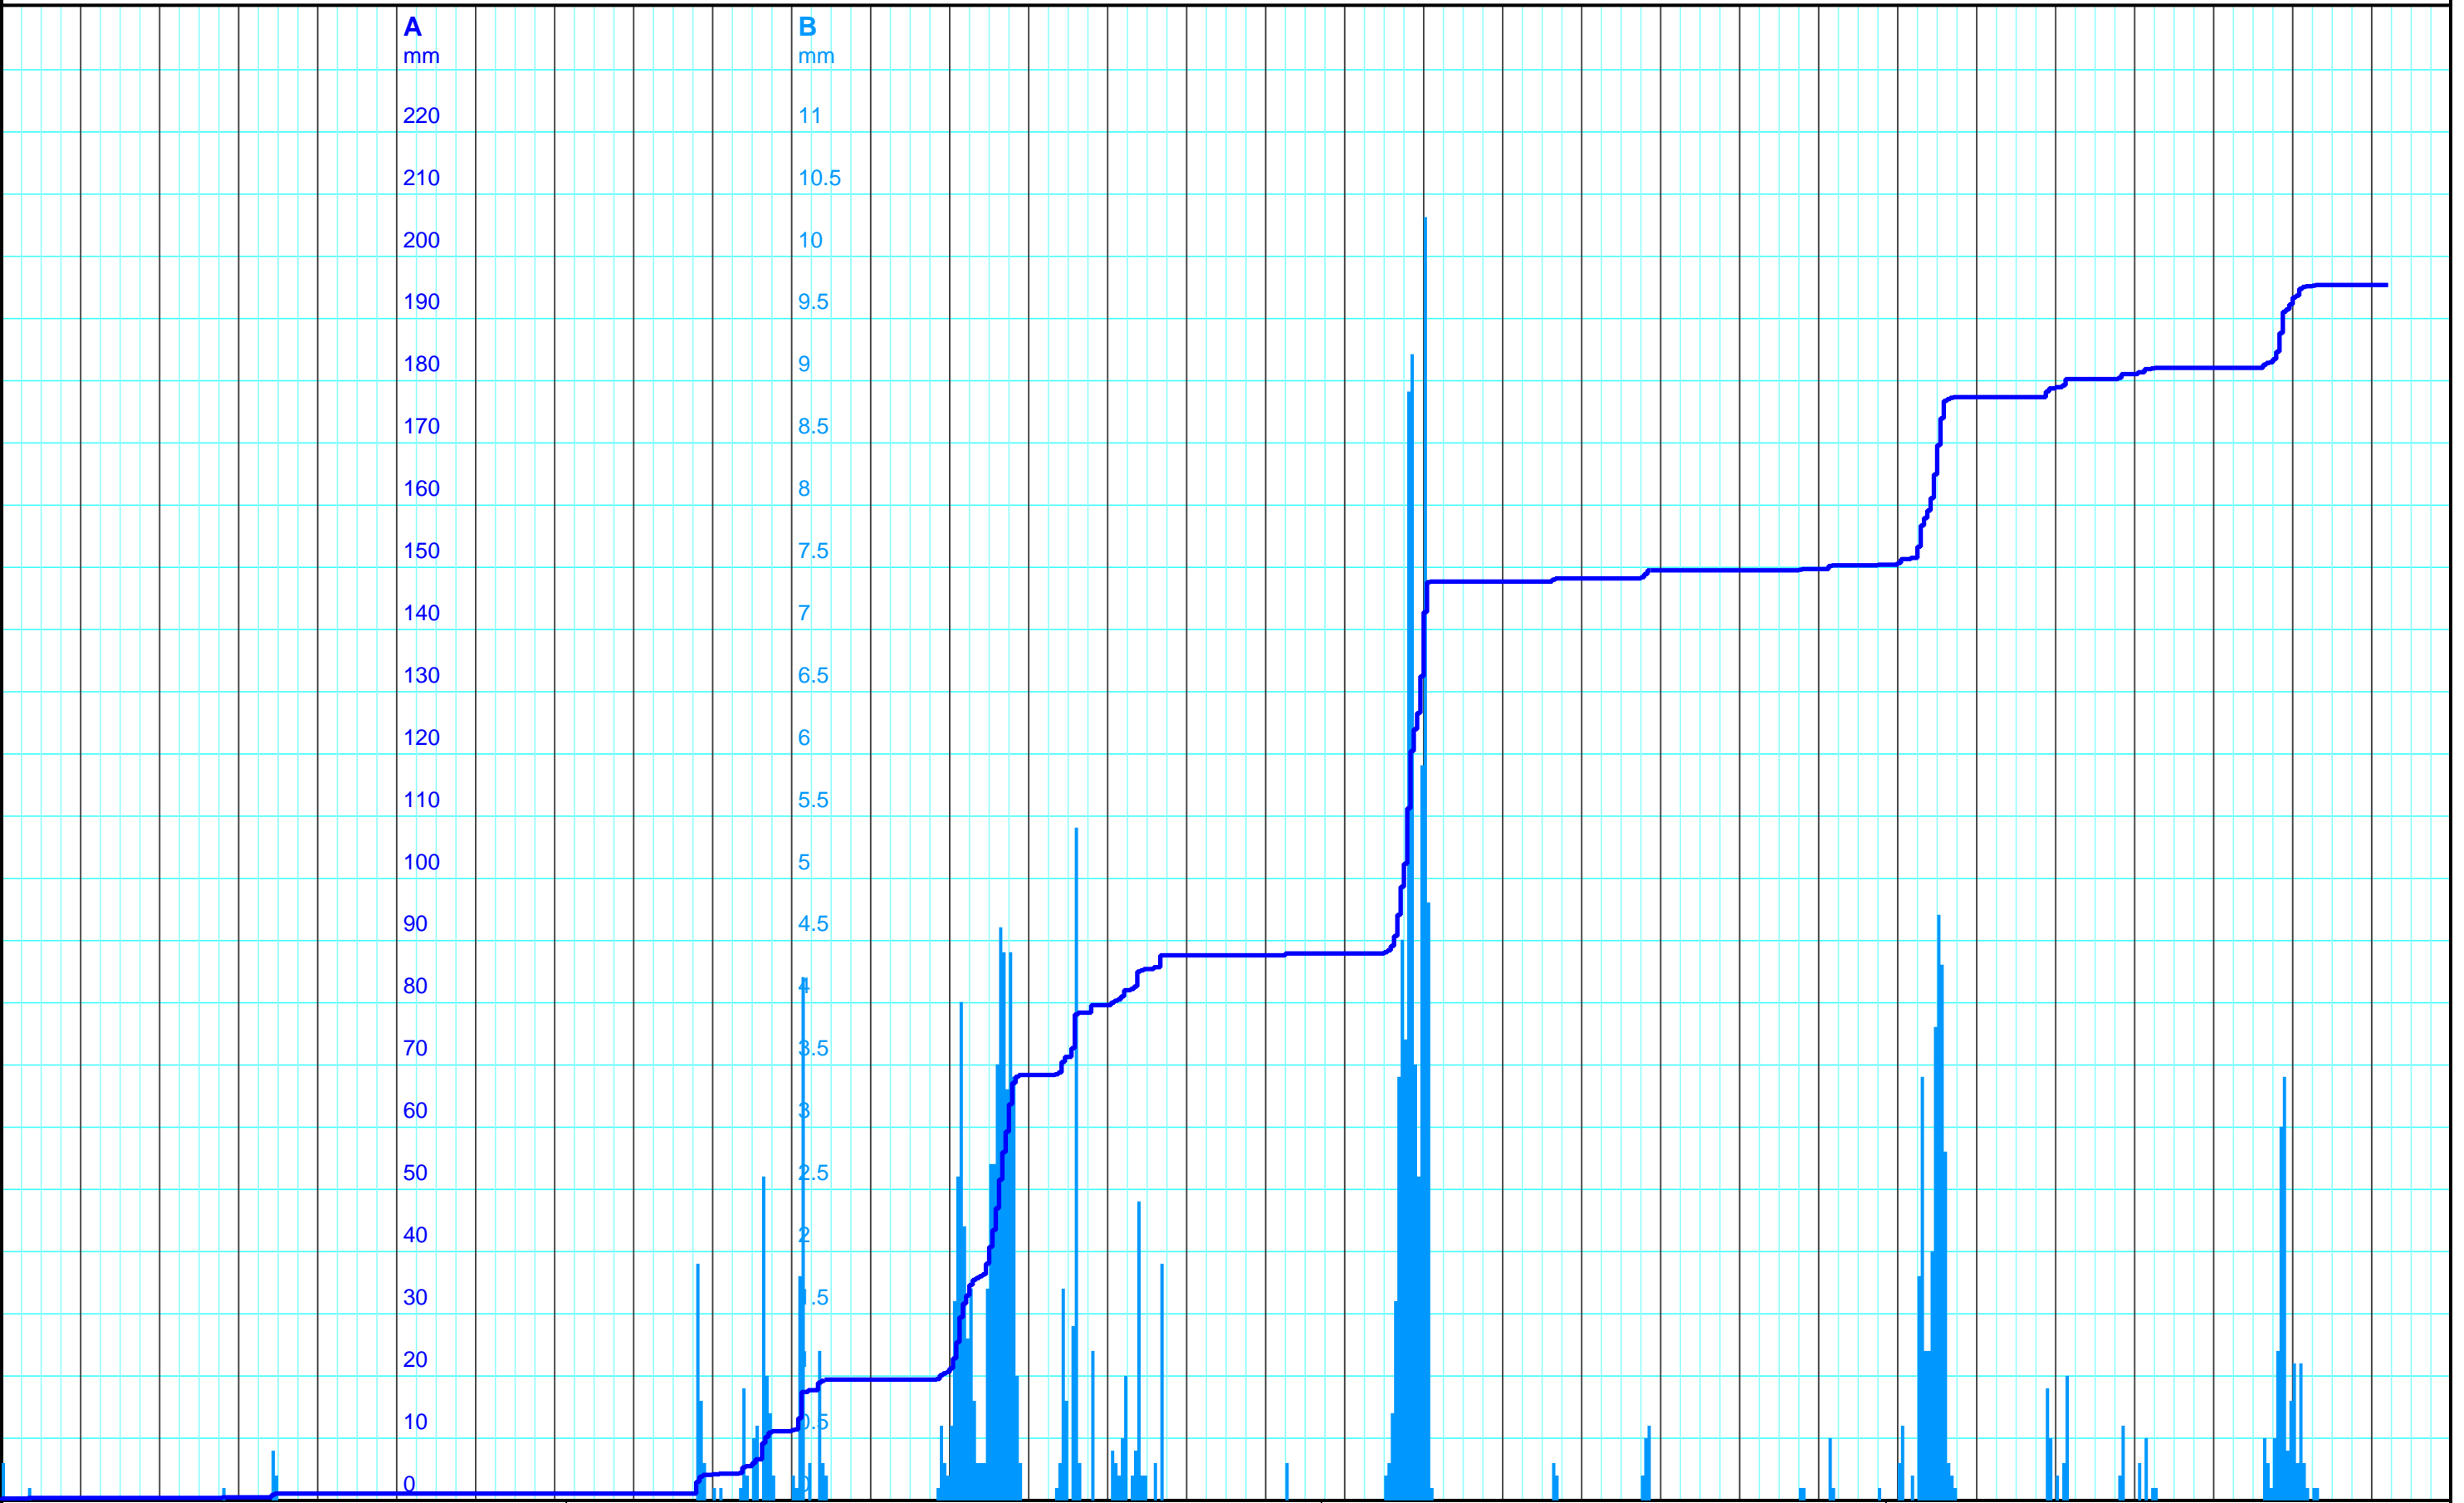

14.9. 2024 15.9. So 16.9. Mo 17.9. Di 18.9. Mi 19.9. Do 20.9. Fr 21.9. Sa 22.9. So 23.9. Mo 24.9. Di 25.9. Mi 26.9. Do 27.9. Fr 28.9. Sa 29.9. 2024 30.9. Mo 1.10. Di 2.10. Mi 3.10. Do 4.10. Fr 5.10. Sa 6.10. So 7.10. Mo 8.10. Di 9.10. Mi 10.10. Do 11.10. Fr 12.10. Sa 13.10. So 14.10. 2024

Kanton Solothurn
 Amt für Umwelt
 4509 Solothurn

A — 6410 12 00 Niederschlag/MeteoCH, Grenchen, [Sum, Int 1h]
 B — 6410 12 00 Niederschlag/MeteoCH, Grenchen, [Int 1h]

Kleinere Lücken sind nicht dargestellt.
 Zeiten in Sommer-/Winterzeit!

Monatsganglinie
GRE 6410 MeteoCH, Grenchen

14.10.2024