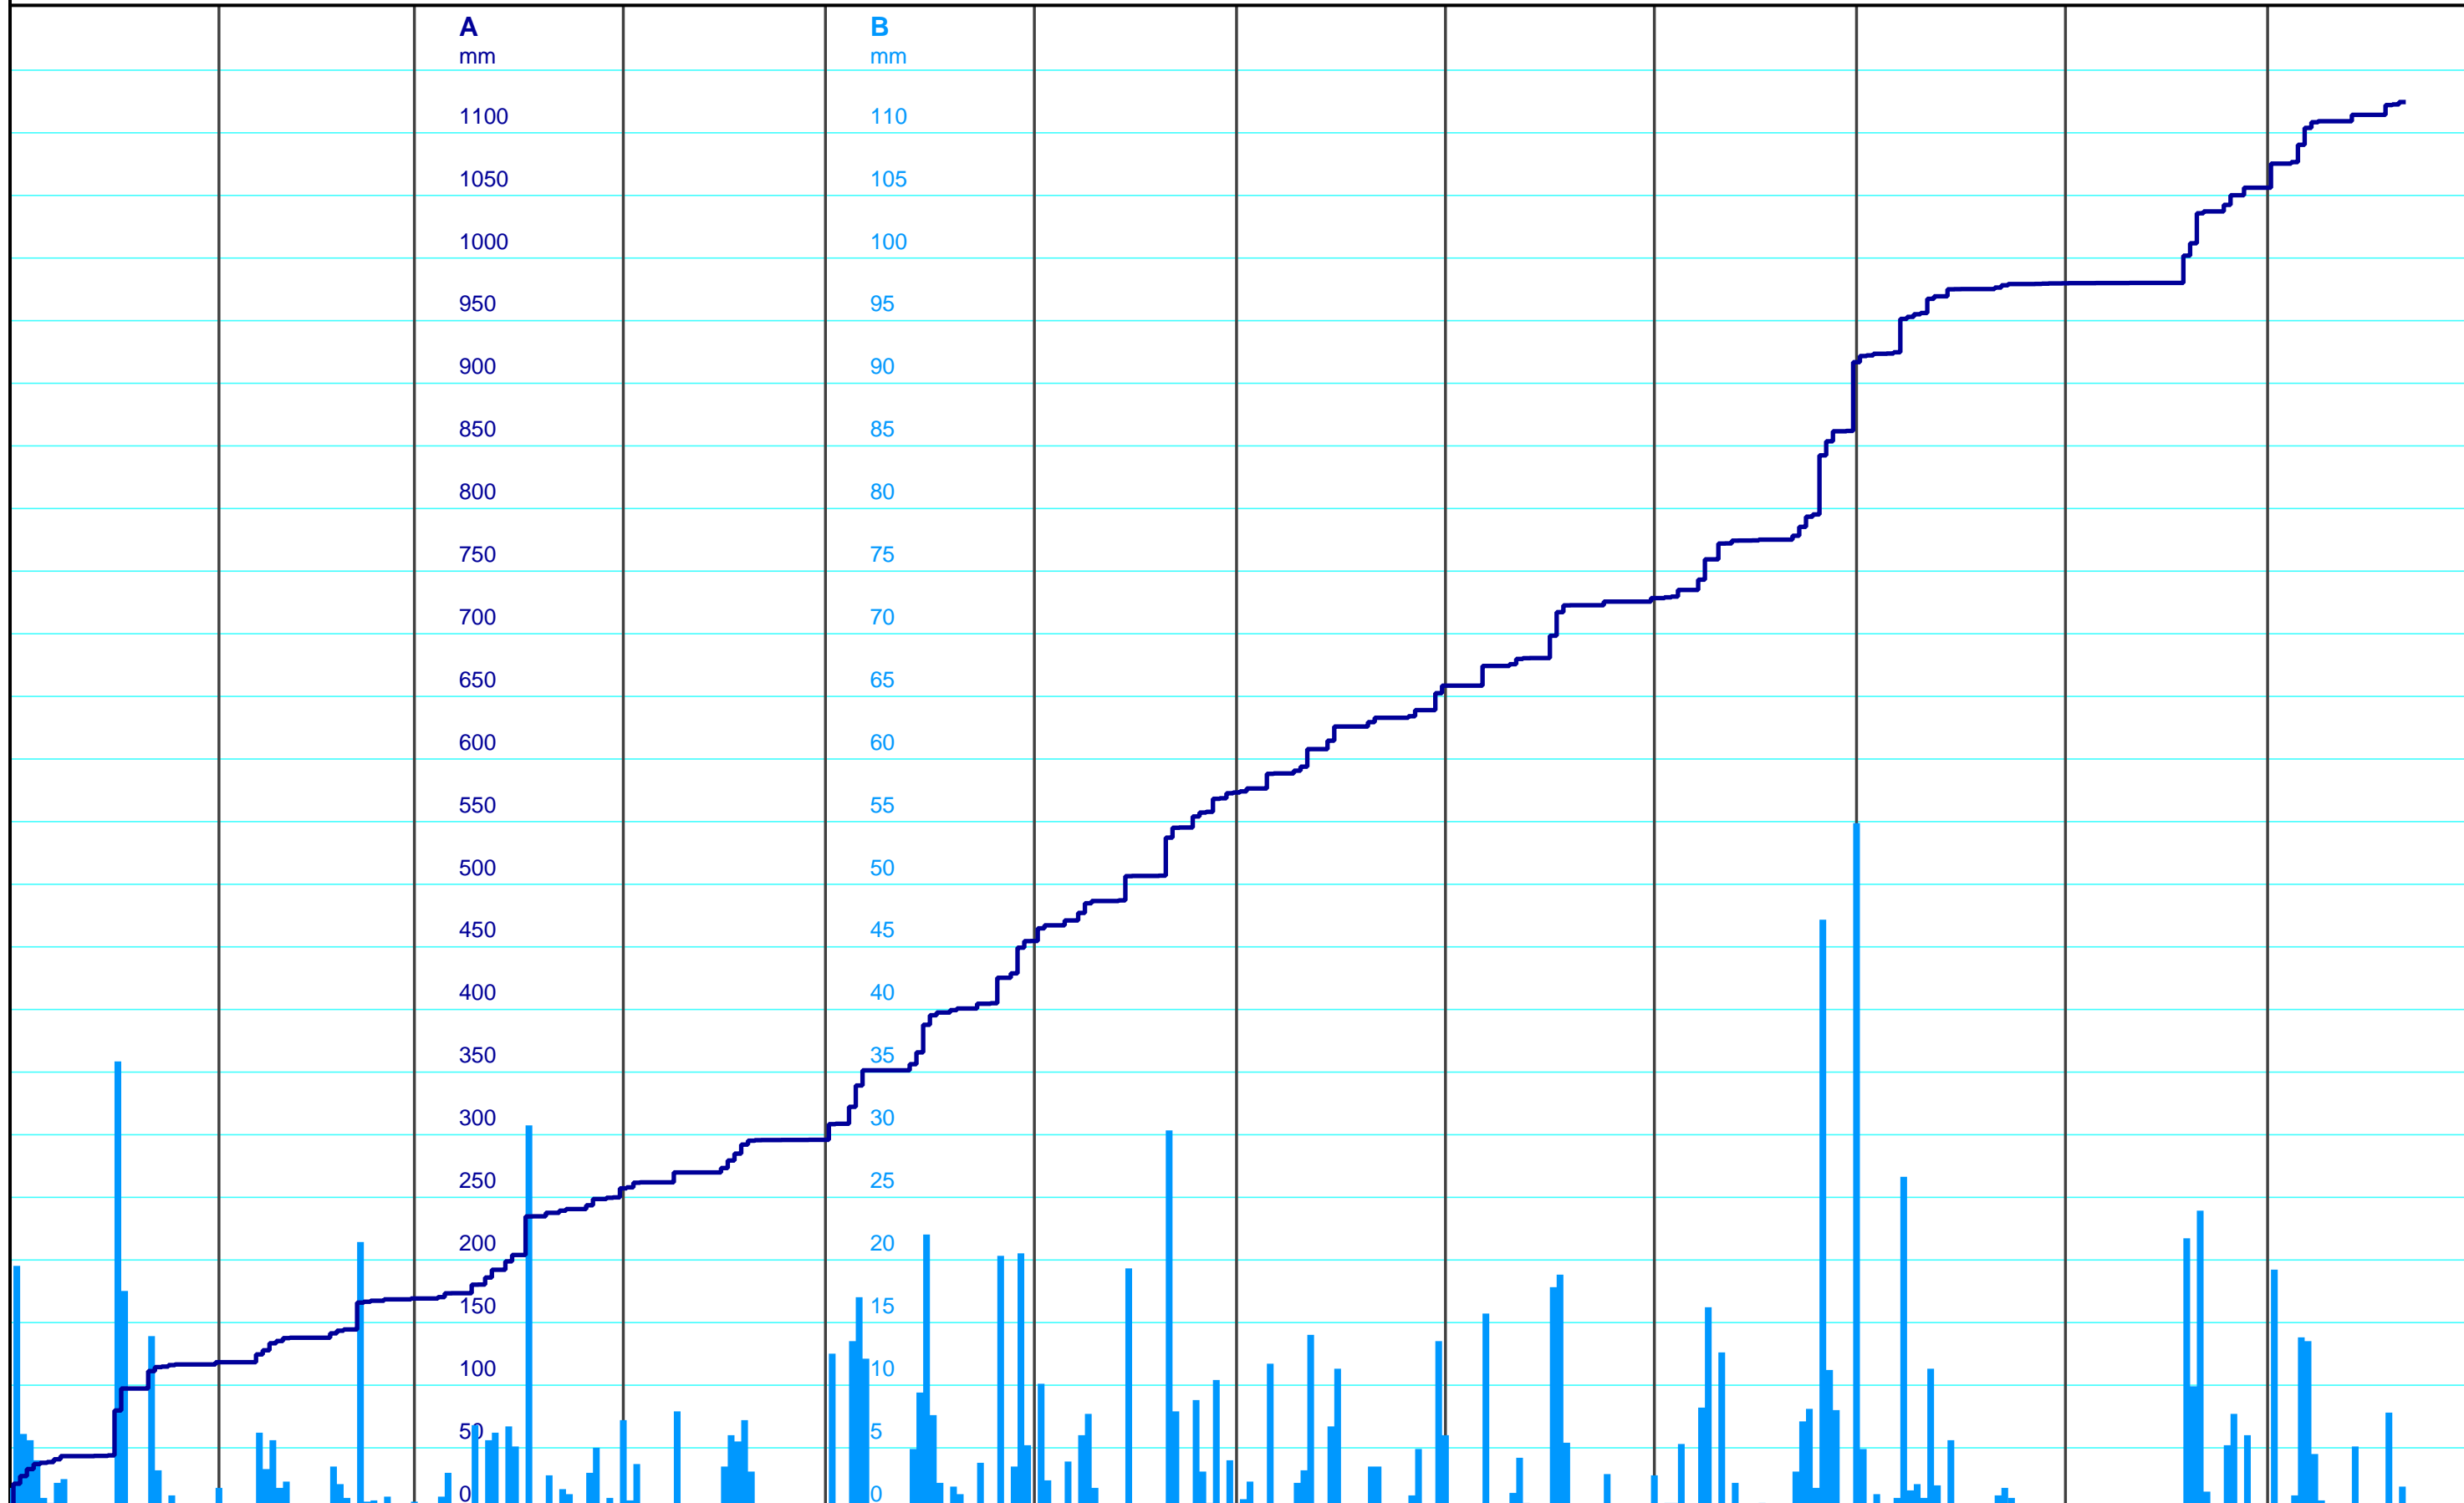

Januar 2024	Februar 2024	März 2024	April 2024	Mai 2024	Juni 2024	Juli 2024	August 2024	September 2024	Oktober 2024	November 2024	Dezember 2024
----------------	-----------------	--------------	---------------	-------------	--------------	--------------	----------------	-------------------	-----------------	------------------	------------------

Kanton Solothurn
 Amt für Umwelt
 4509 Solothurn

A — 6410 12 00 Niederschlag/MeteoCH, Grenchen, [TgM, Sum]
 B — 6410 12 00 Niederschlag/MeteoCH, Grenchen, [TgM]

Kleinere Lücken sind nicht dargestellt.
 Zeiten in Sommer-/Winterzeit!

**Jahresganglinie
 GRE 6410 MeteoCH, Grenchen**

22.12.2024