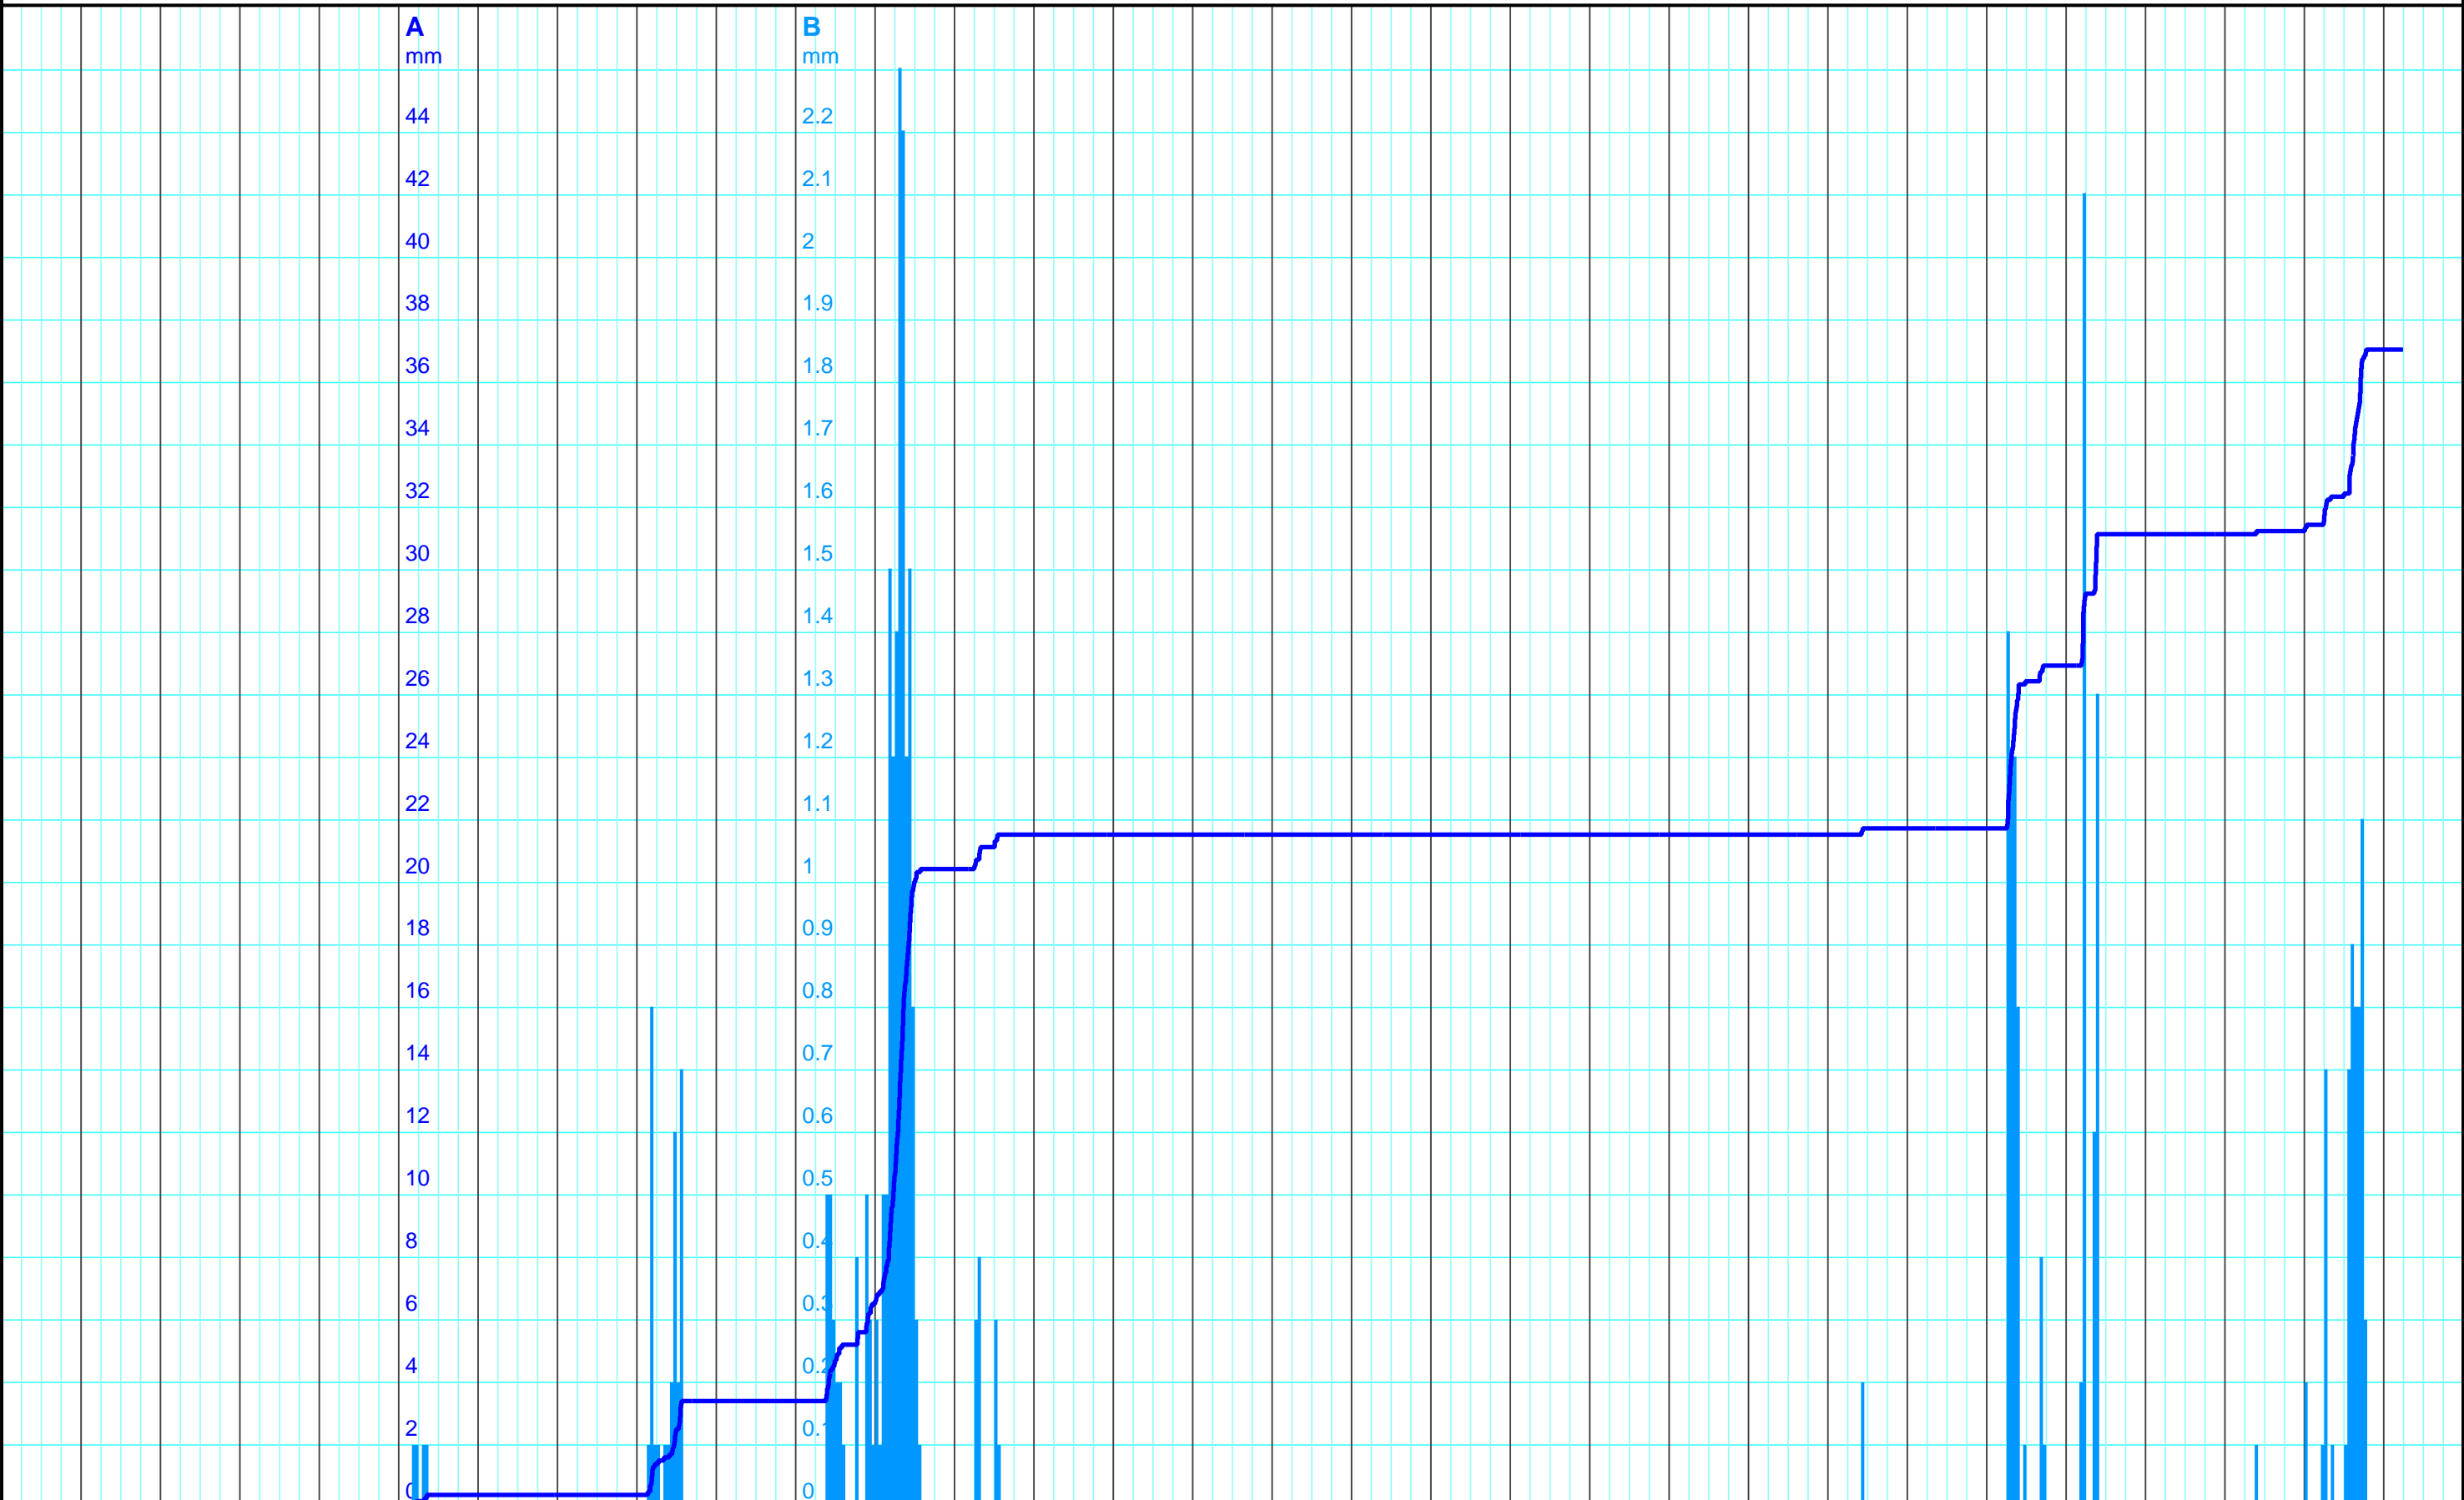

15.2. 2025   16.2. So   17.2. Mo   18.2. Di   19.2. Mi   20.2. Do   21.2. Fr   22.2. Sa   23.2. So   24.2. Mo   25.2. Di   26.2. Mi   27.2. Do   28.2. Fr   1.3. Sa   2.3. 2025   3.3. Mo   4.3. Di   5.3. Mi   6.3. Do   7.3. Fr   8.3. Sa   9.3. So   10.3. Mo   11.3. Di   12.3. Mi   13.3. Do   14.3. Fr   15.3. Sa   16.3. So   17.3. 2025

Kanton Solothurn  
 Amt für Umwelt  
 4509 Solothurn

A — WHF 12 00 Niederschlag/Wallierhof, Riedholz, [Sum]  
 B — WHF 12 00 Niederschlag/Wallierhof, Riedholz, [Int 1h]

Kleinere Lücken sind nicht dargestellt.  
 Zeiten in Sommer-/Winterzeit!

**Monatsganglinie**  
**260/231/036 Wallierhof, Riedholz**