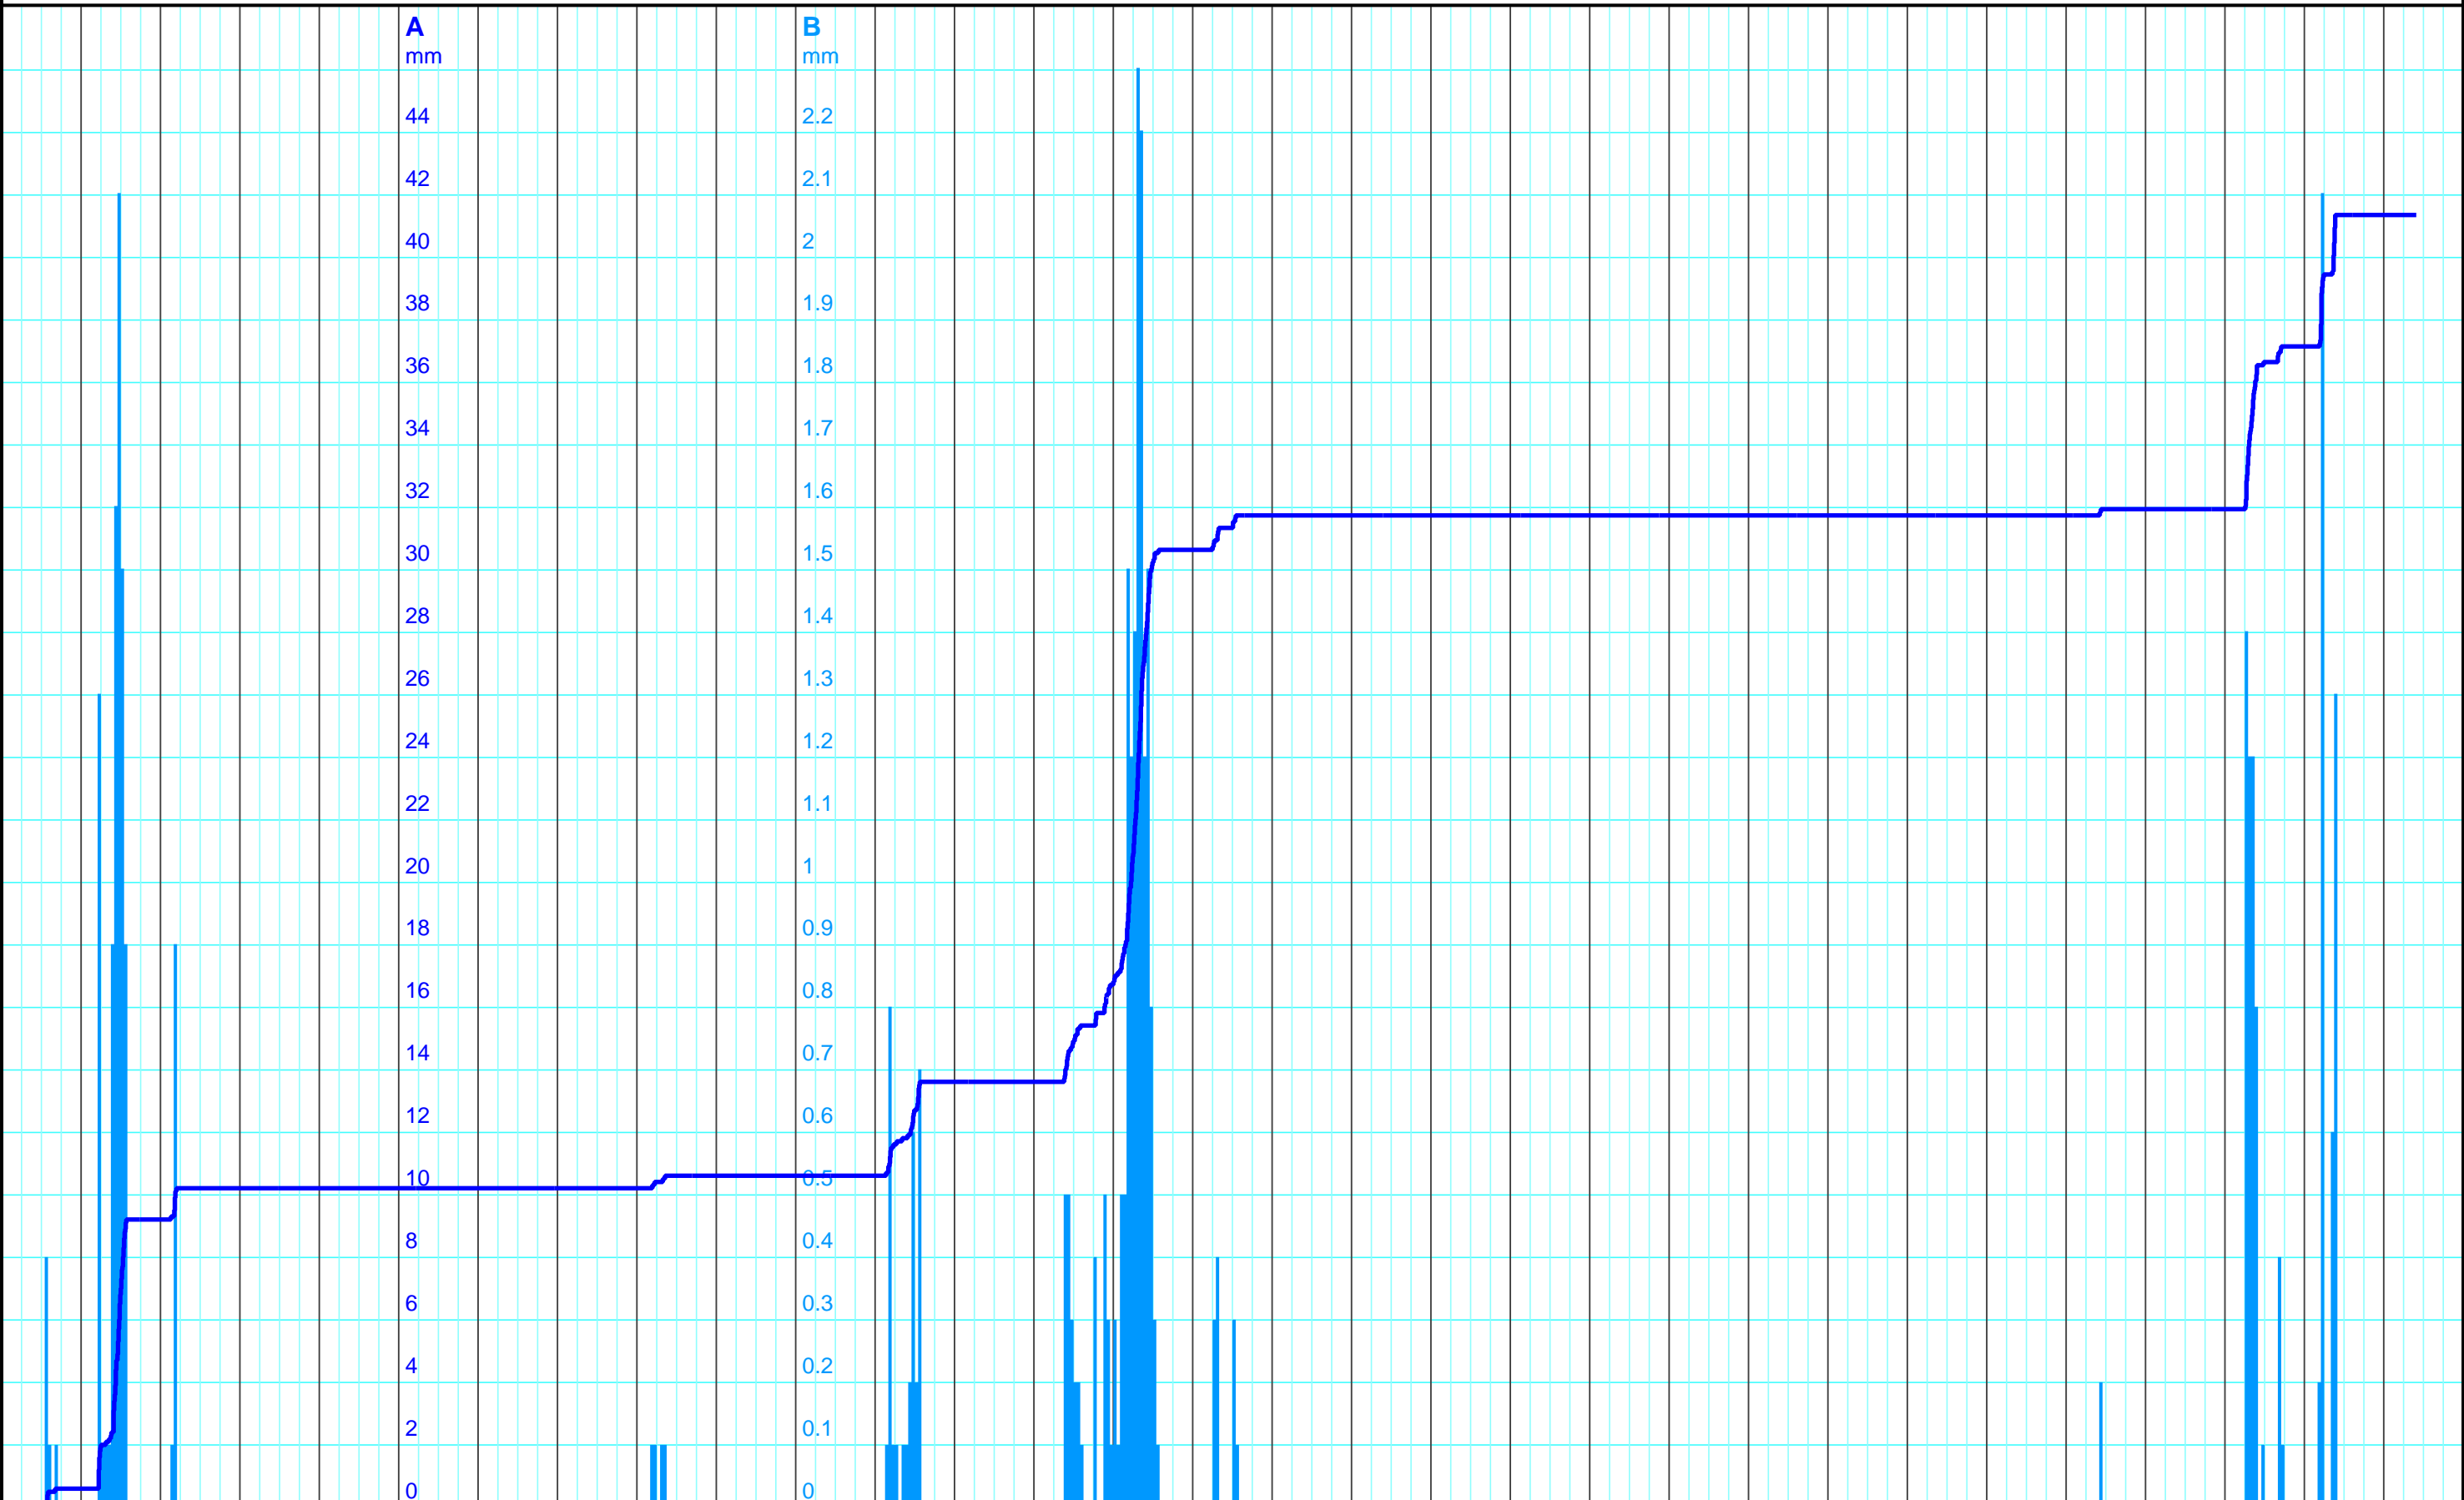

12.2. 2025 13.2. Do 14.2. Fr 15.2. Sa 16.2. So 17.2. Mo 18.2. Di 19.2. Mi 20.2. Do 21.2. Fr 22.2. Sa 23.2. So 24.2. Mo 25.2. Di 26.2. Mi 27.2. 2025 28.2. Fr 1.3. Sa 2.3. So 3.3. Mo 4.3. Di 5.3. Mi 6.3. Do 7.3. Fr 8.3. Sa 9.3. So 10.3. Mo 11.3. Di 12.3. Mi 13.3. Do 14.3. 2025

Kanton Solothurn
 Amt für Umwelt
 4509 Solothurn

A — WHF 12 00 Niederschlag/Wallierhof, Riedholz, [Sum]
 B — WHF 12 00 Niederschlag/Wallierhof, Riedholz, [Int 1h]

Kleinere Lücken sind nicht dargestellt.
 Zeiten in Sommer-/Winterzeit!

Monatsganglinie
260/231/036 Wallierhof, Riedholz

14.03.2025