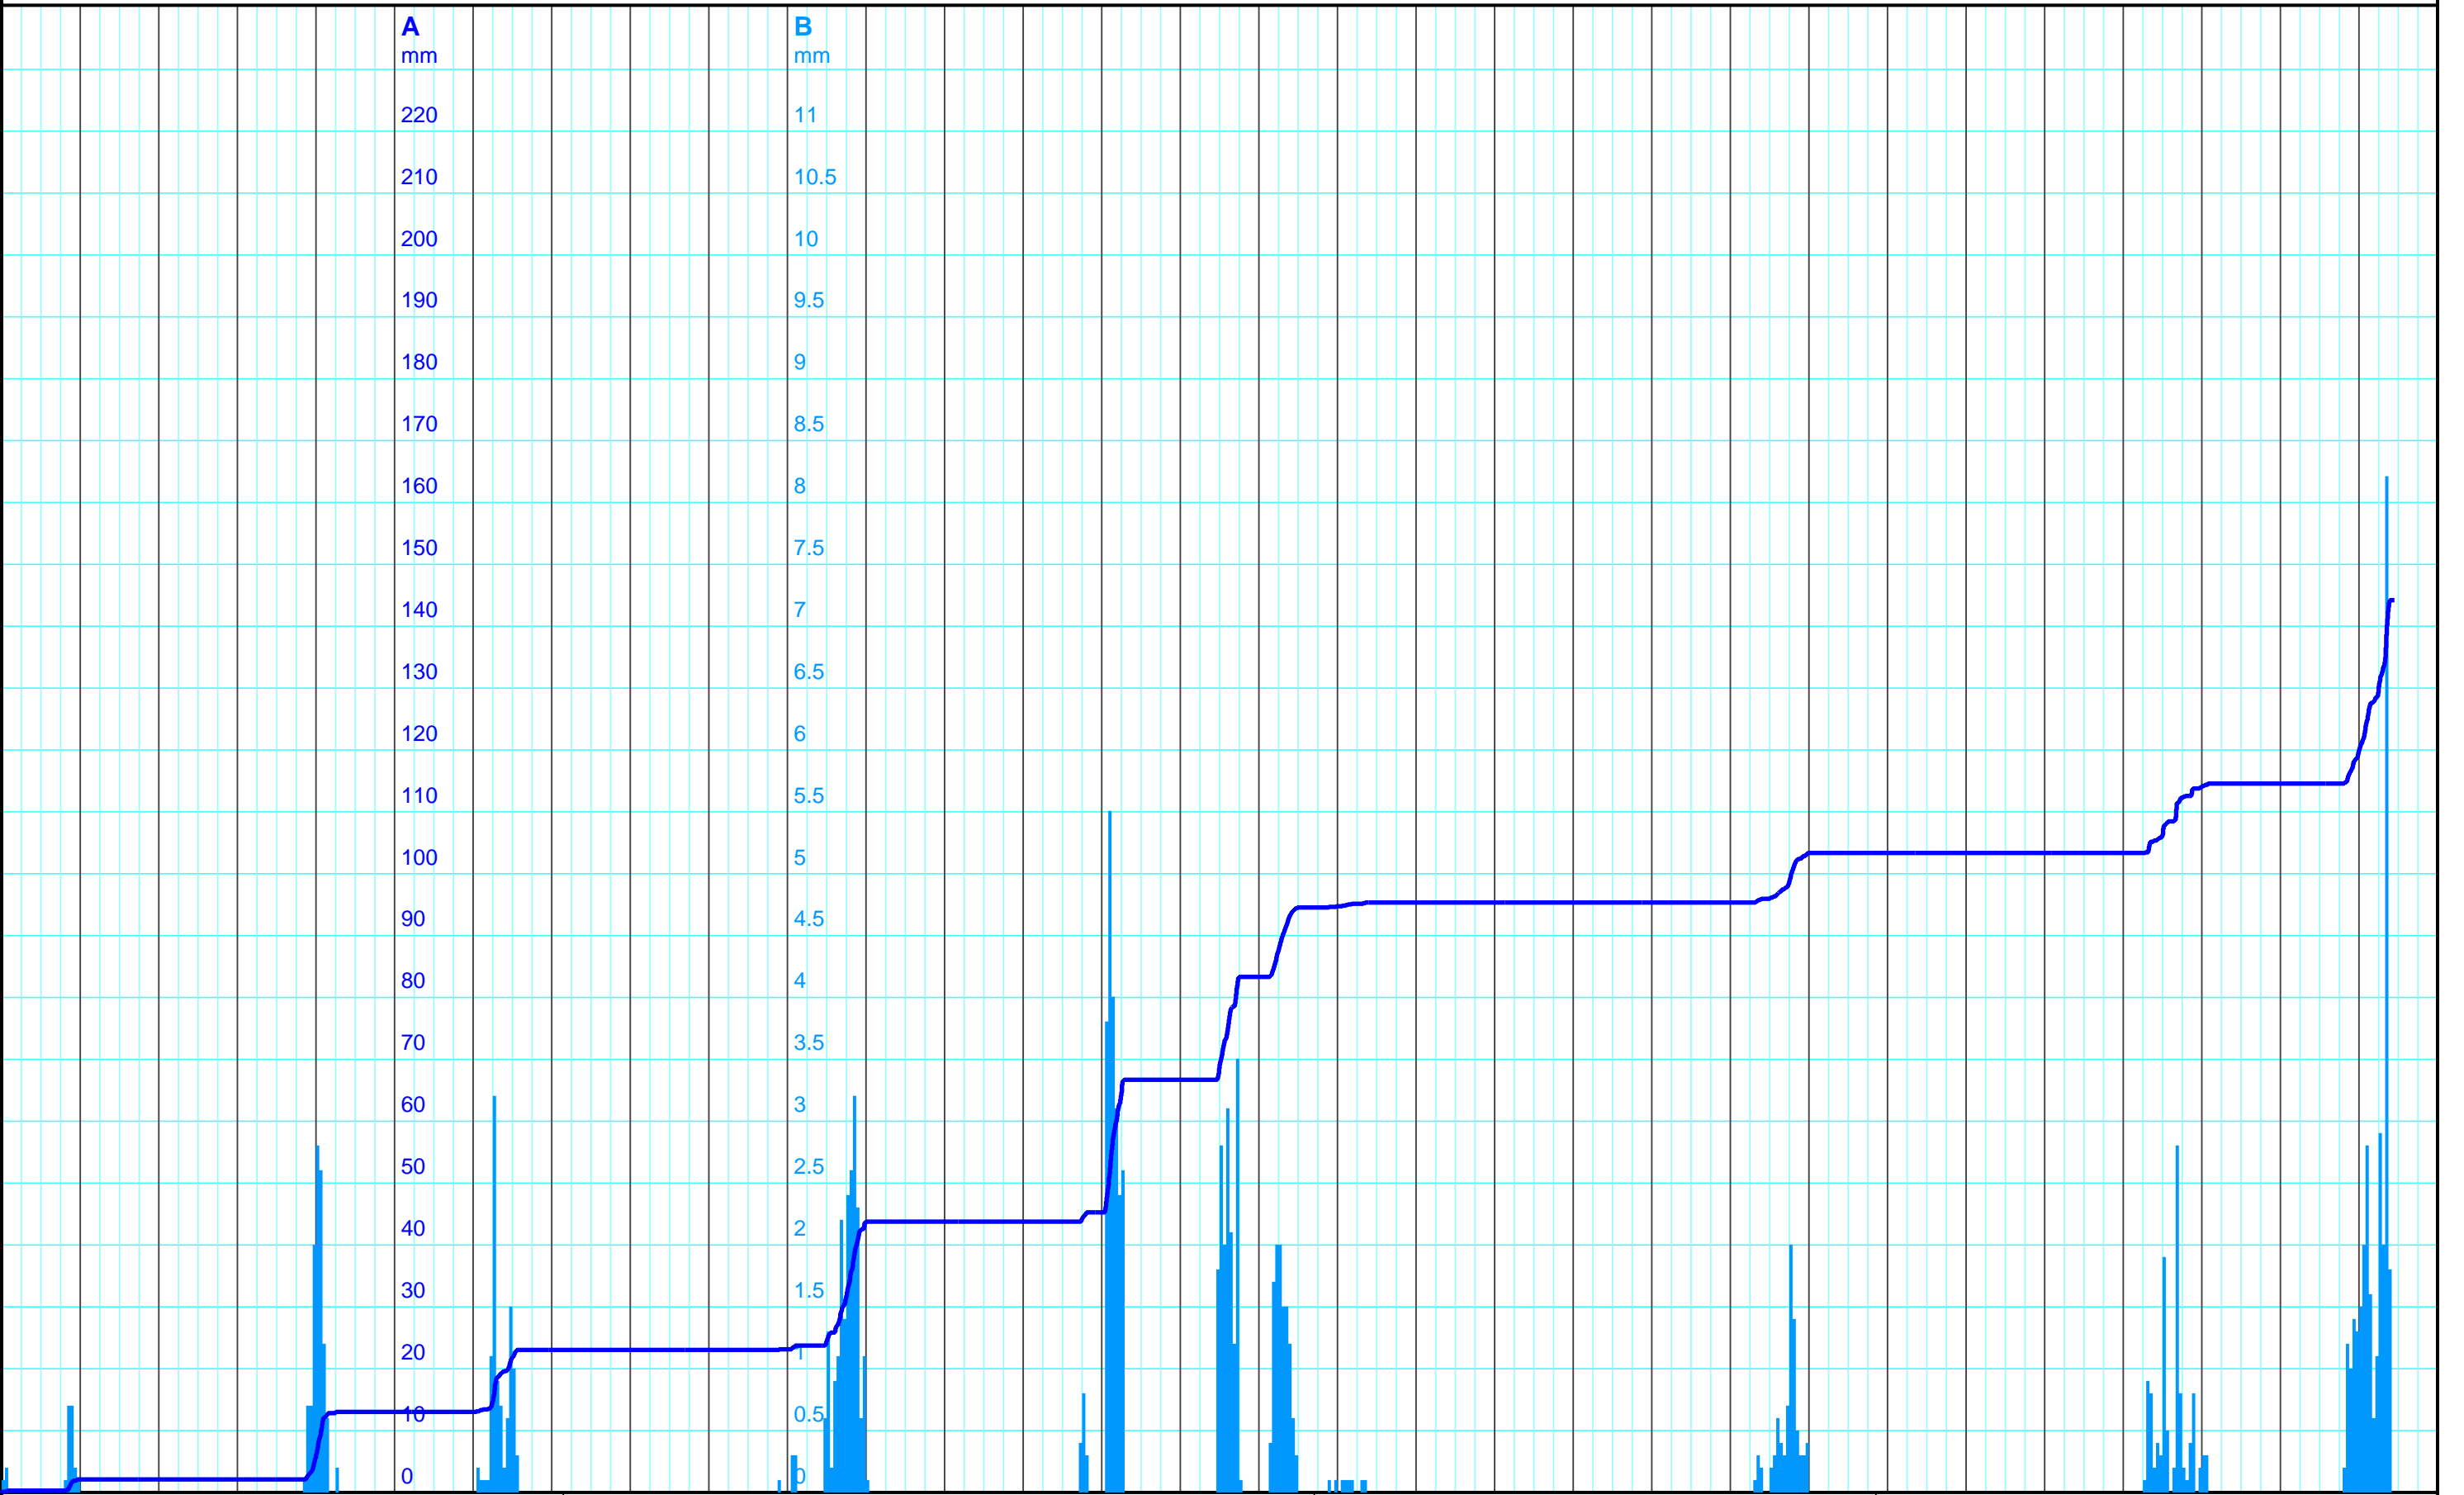

22.11. 23.11. 24.11. 25.11. 26.11. 27.11. 28.11. 29.11. 30.11. 1.12. 2.12. 3.12. 4.12. 5.12. 6.12. 7.12. 8.12. 9.12. 10.12. 11.12. 12.12. 13.12. 14.12. 15.12. 16.12. 17.12. 18.12. 19.12. 20.12. 21.12. 22.12.
 2024 Sa So Mo Di Mi Do Fr Sa So Mo Di Mi Do Fr So Mo Di Mi Do Fr Sa Sa 2024

Kanton Solothurn
 Amt für Umwelt
 4509 Solothurn

A — WHF 12 00 Niederschlag/Wallierhof, Riedholz, [Sum]
 B — WHF 12 00 Niederschlag/Wallierhof, Riedholz, [Int 1h]

Kleinere Lücken sind nicht dargestellt.
 Zeiten in Sommer-/Winterzeit!

Monatsganglinie
260/231/036 Wallierhof, Riedholz

22.12.2024