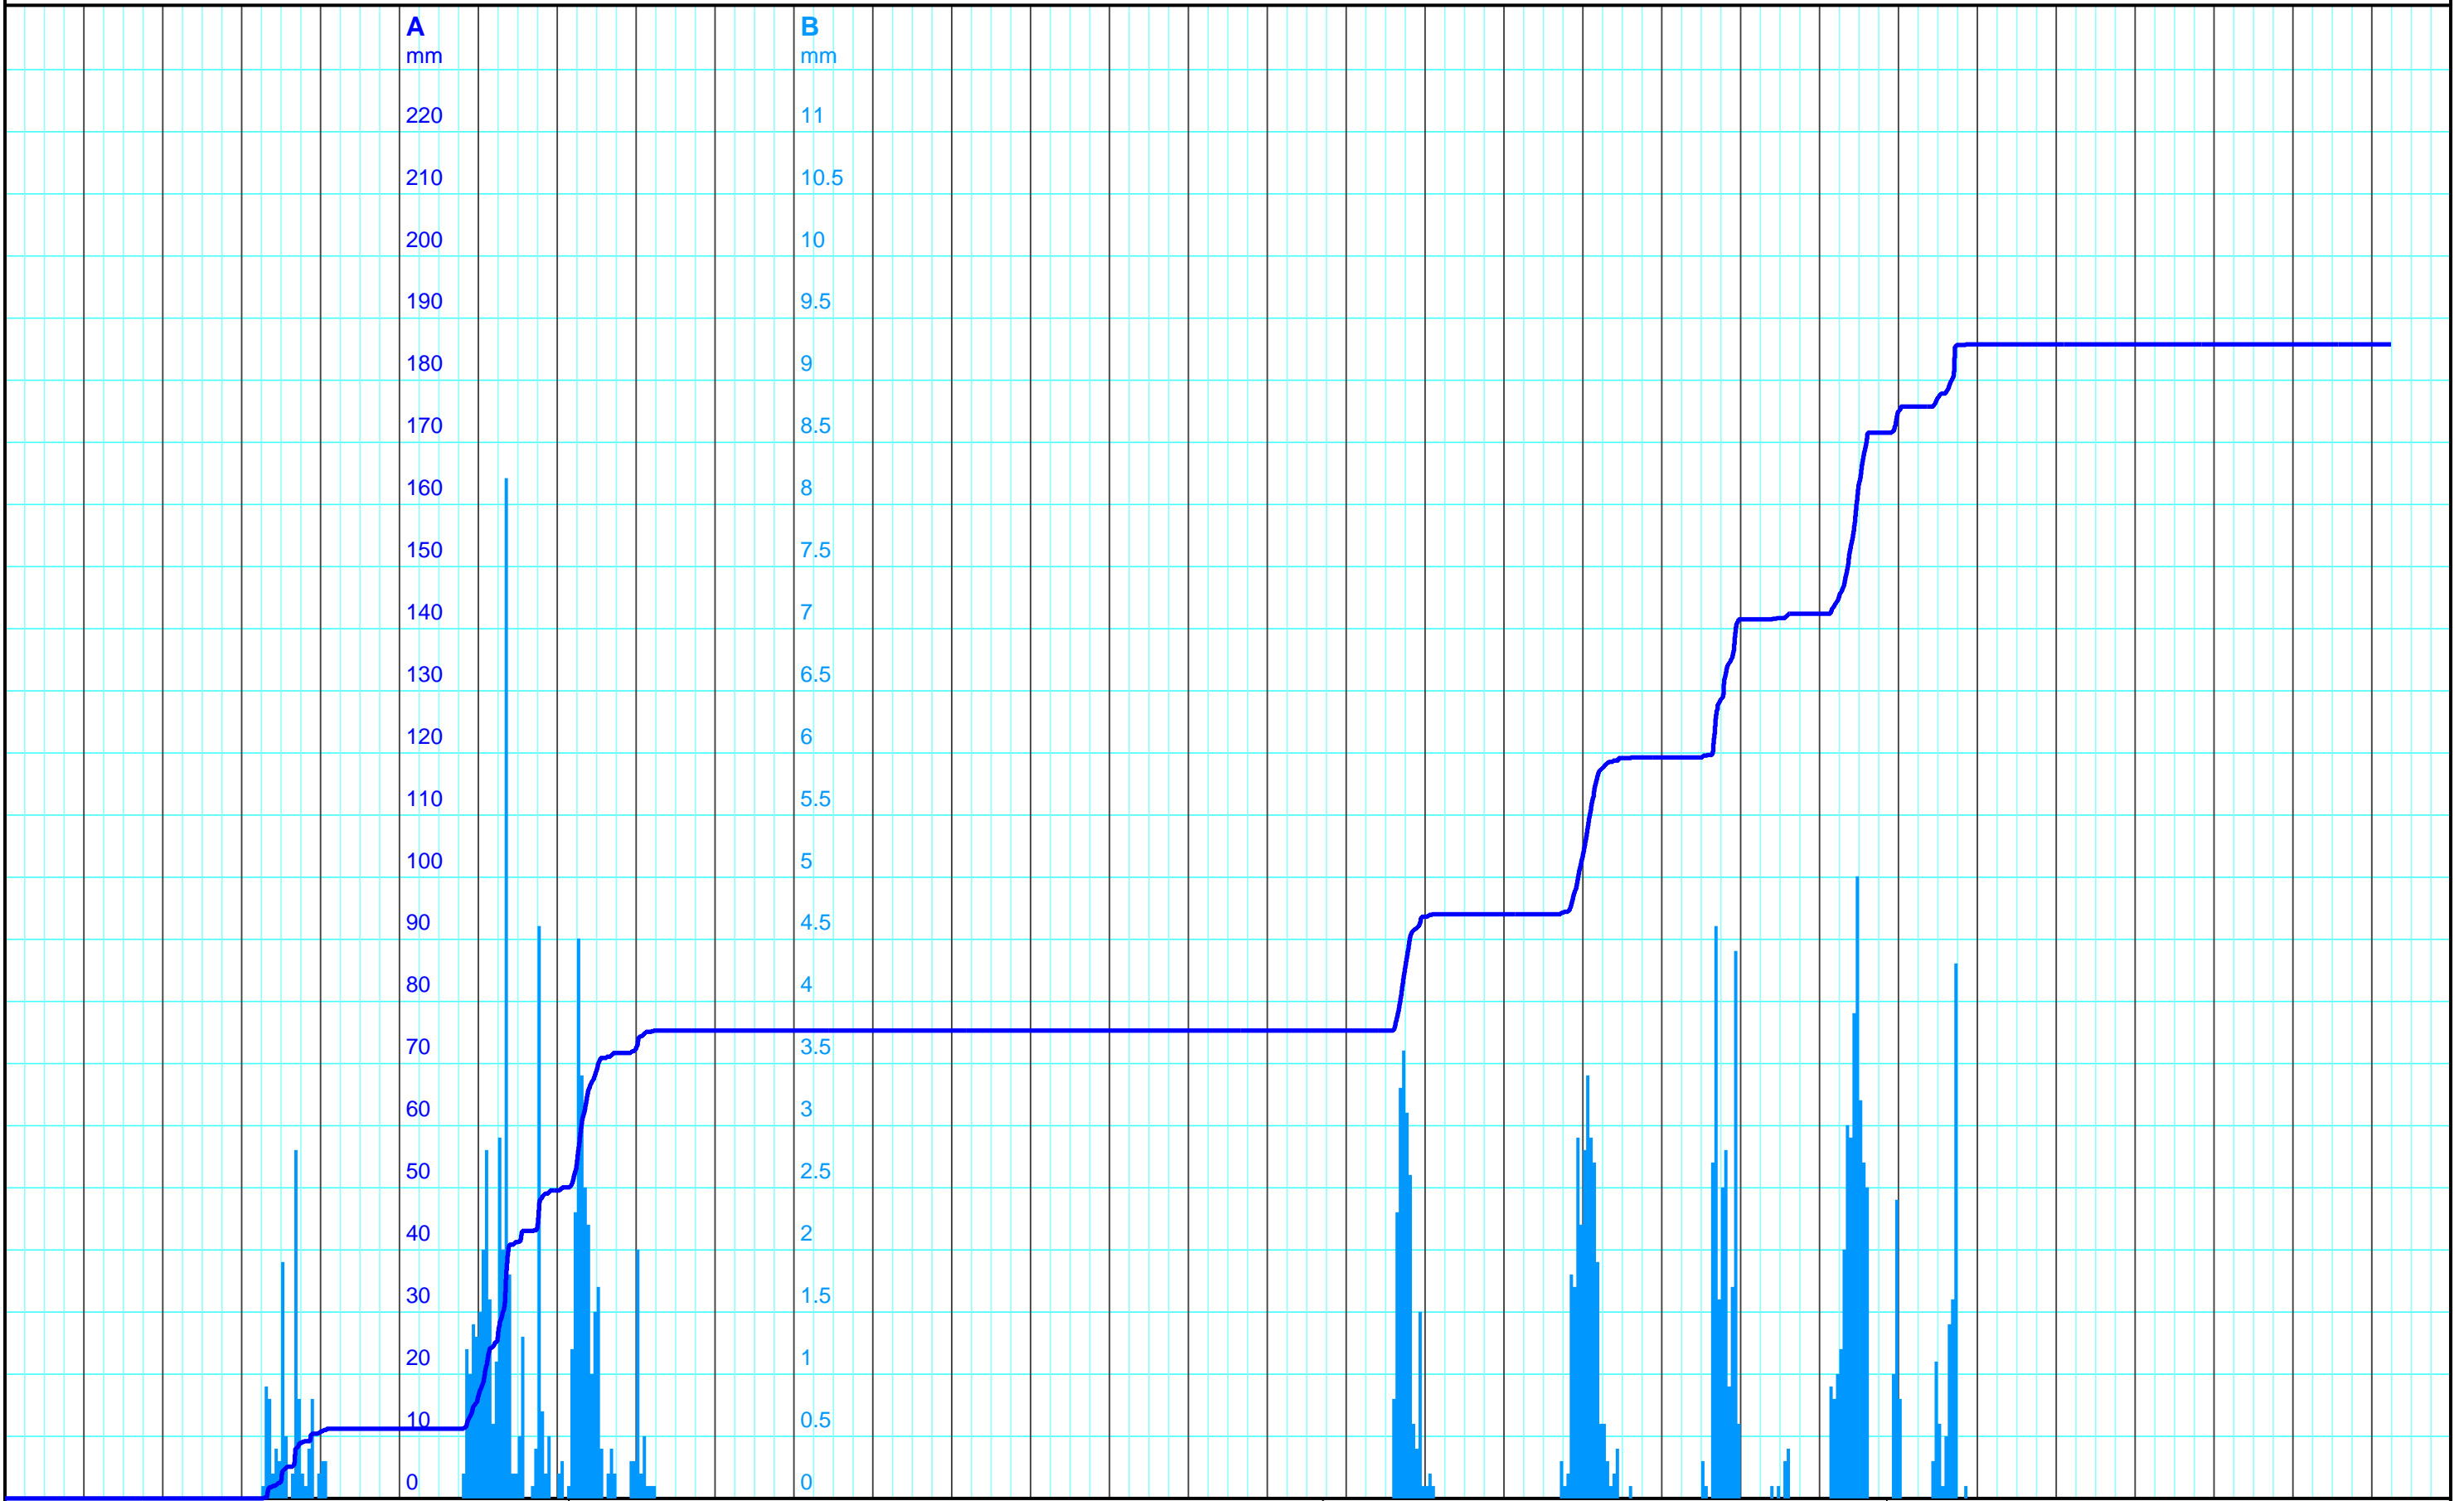

16.12. 17.12. 18.12. 19.12. 20.12. 21.12. 22.12. 23.12. 24.12. 25.12. 26.12. 27.12. 28.12. 29.12. 30.12. 31.12. 1.1. 2.1. 3.1. 4.1. 5.1. 6.1. 7.1. 8.1. 9.1. 10.1. 11.1. 12.1. 13.1. 14.1. 15.1.
 2024 Di Mi Do Fr Sa So Mo Di Mi Do Fr Sa So Mo 2024 Mi Do Fr Sa So Mo Di Mi Do Fr Sa So Mo Di 2025

Kanton Solothurn
 Amt für Umwelt
 4509 Solothurn

A — WHF 12 00 Niederschlag/Wallierhof, Riedholz, [Sum]
 B — WHF 12 00 Niederschlag/Wallierhof, Riedholz, [Int 1h]

Kleinere Lücken sind nicht dargestellt.
 Zeiten in Sommer-/Winterzeit!

Monatsganglinie
260/231/036 Wallierhof, Riedholz
 15.01.2025