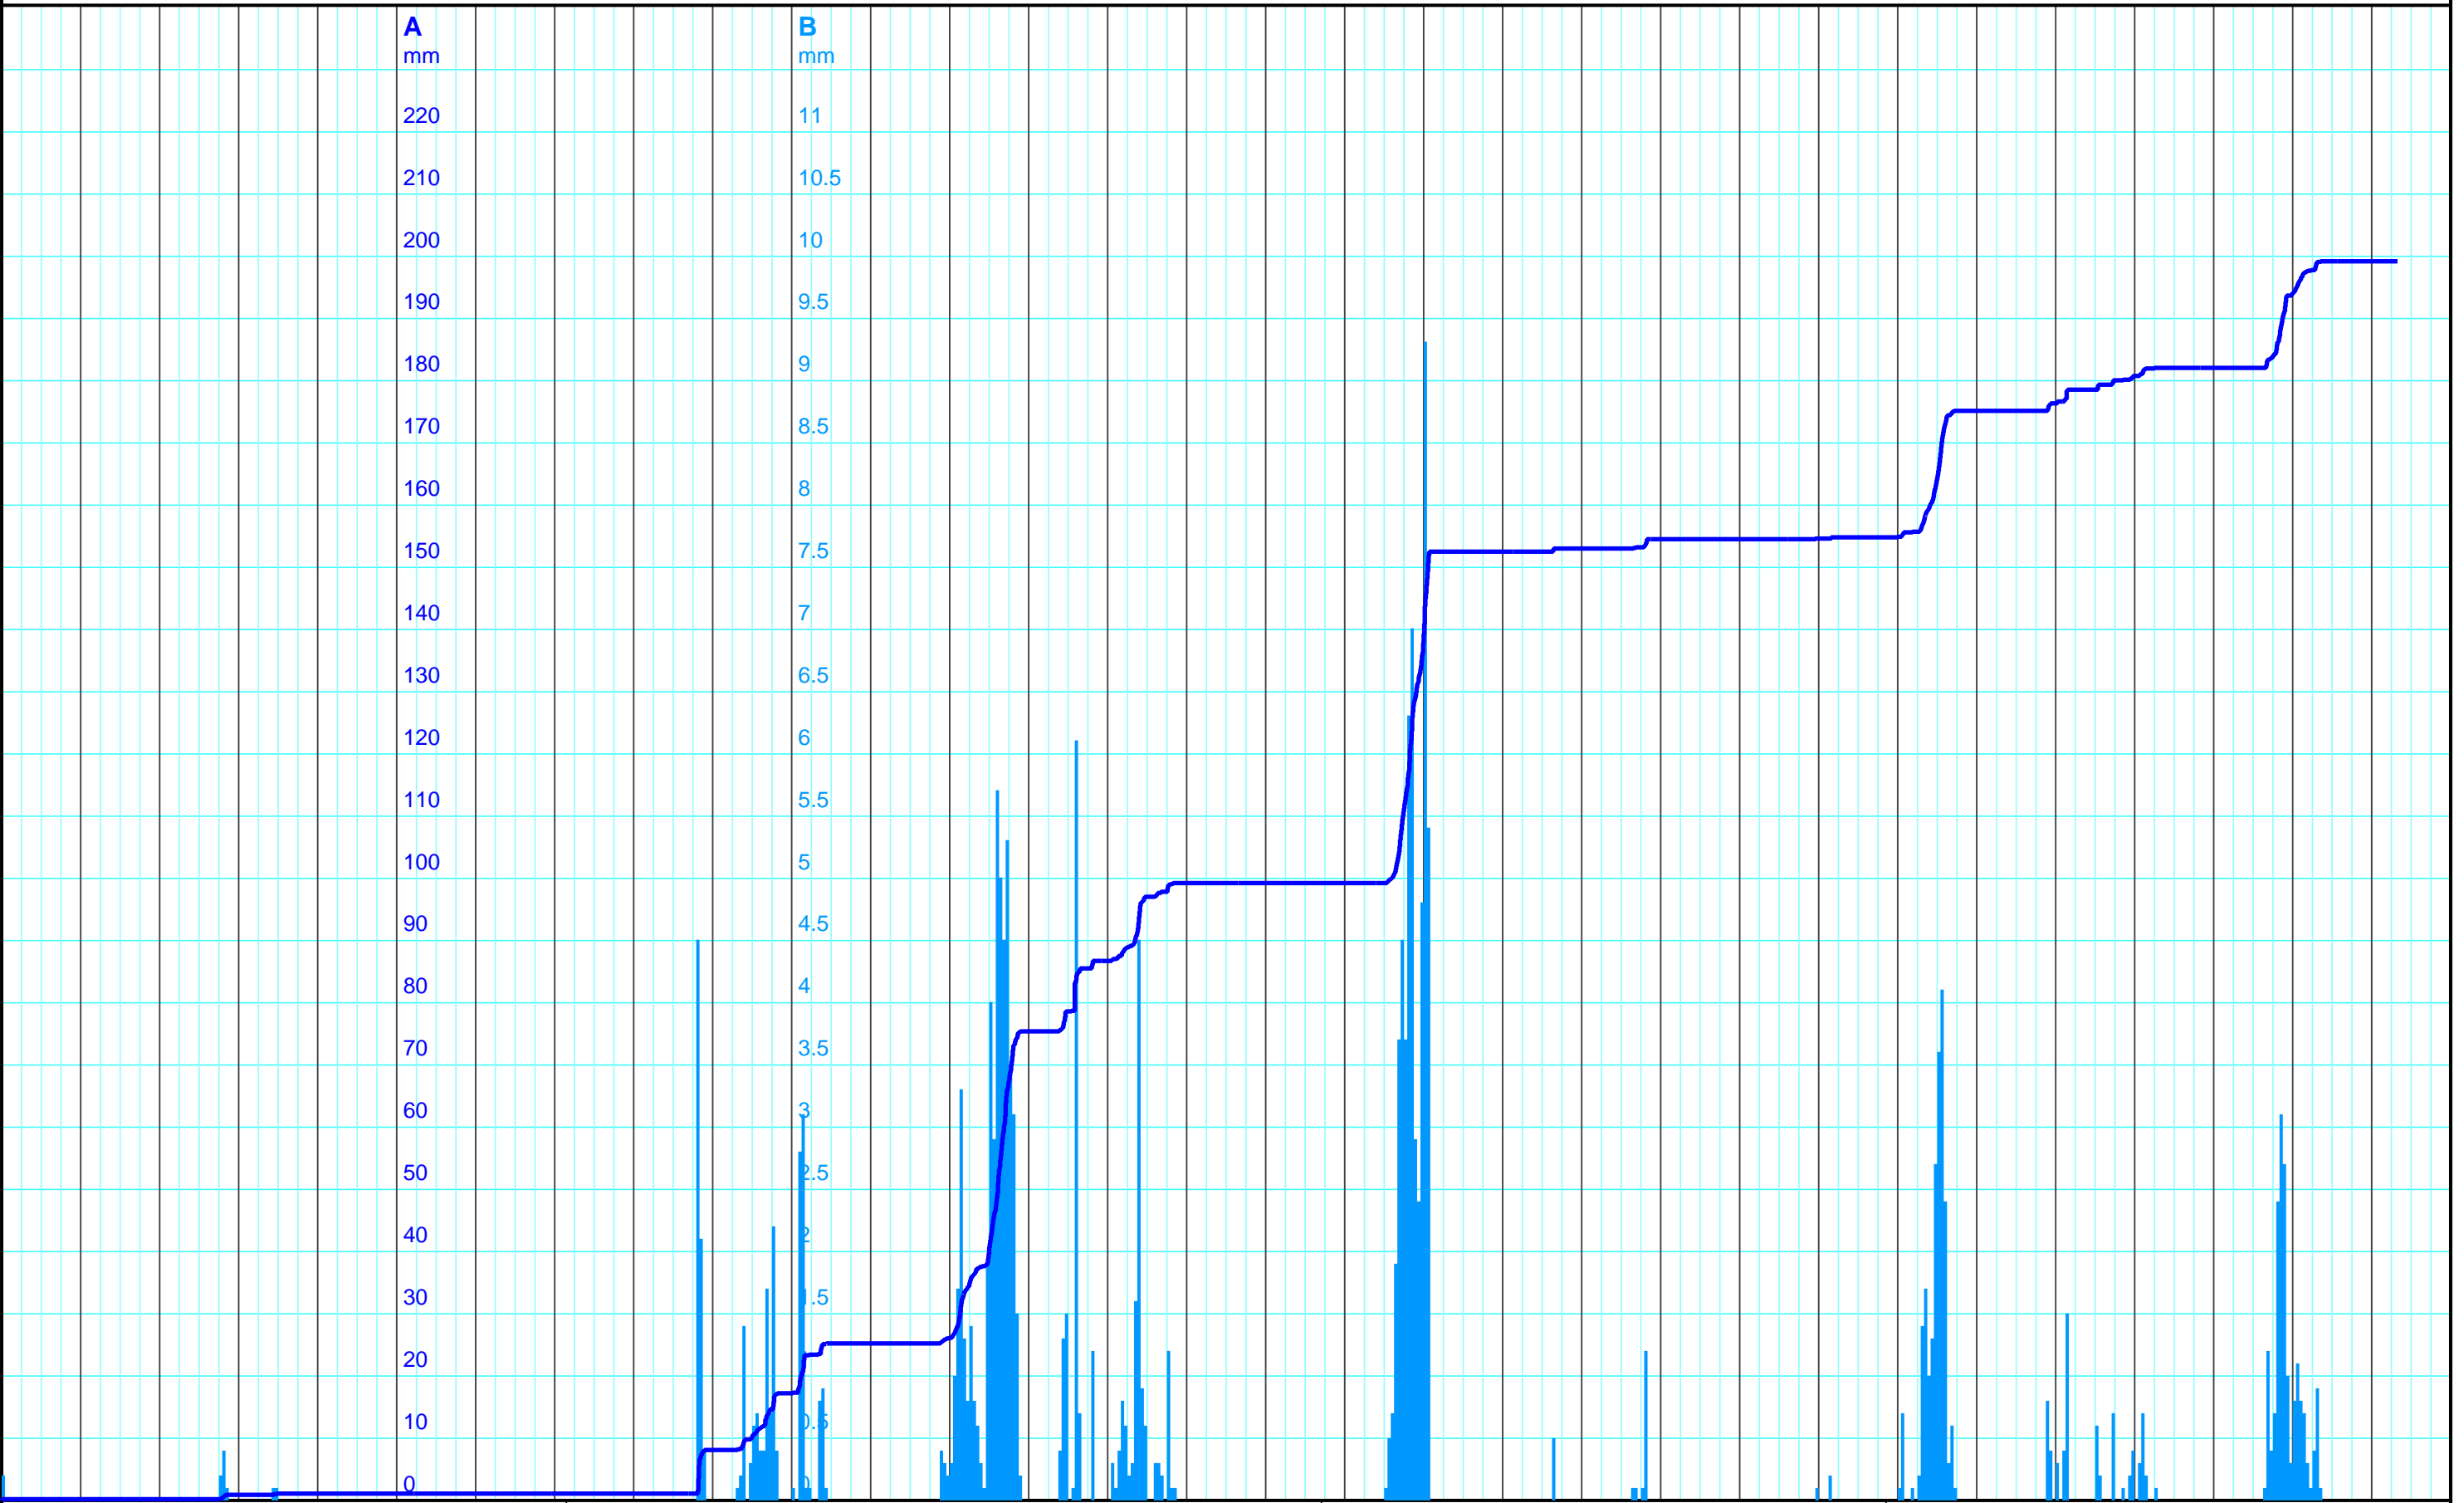

14.9. 2024 15.9. So 16.9. Mo 17.9. Di 18.9. Mi 19.9. Do 20.9. Fr 21.9. Sa 22.9. So 23.9. Mo 24.9. Di 25.9. Mi 26.9. Do 27.9. Fr 28.9. Sa 29.9. 2024 30.9. Mo 1.10. Di 2.10. Mi 3.10. Do 4.10. Fr 5.10. Sa 6.10. So 7.10. Mo 8.10. Di 9.10. Mi 10.10. Do 11.10. Fr 12.10. Sa 13.10. So 14.10. 2024

Kanton Solothurn
 Amt für Umwelt
 4509 Solothurn

A — WHF 12 00 Niederschlag/Wallierhof, Riedholz, [Sum]
B — WHF 12 00 Niederschlag/Wallierhof, Riedholz, [Int 1h]

Kleinere Lücken sind nicht dargestellt.
 Zeiten in Sommer-/Winterzeit!

Monatsganglinie
260/231/036 Wallierhof, Riedholz

14.10.2024