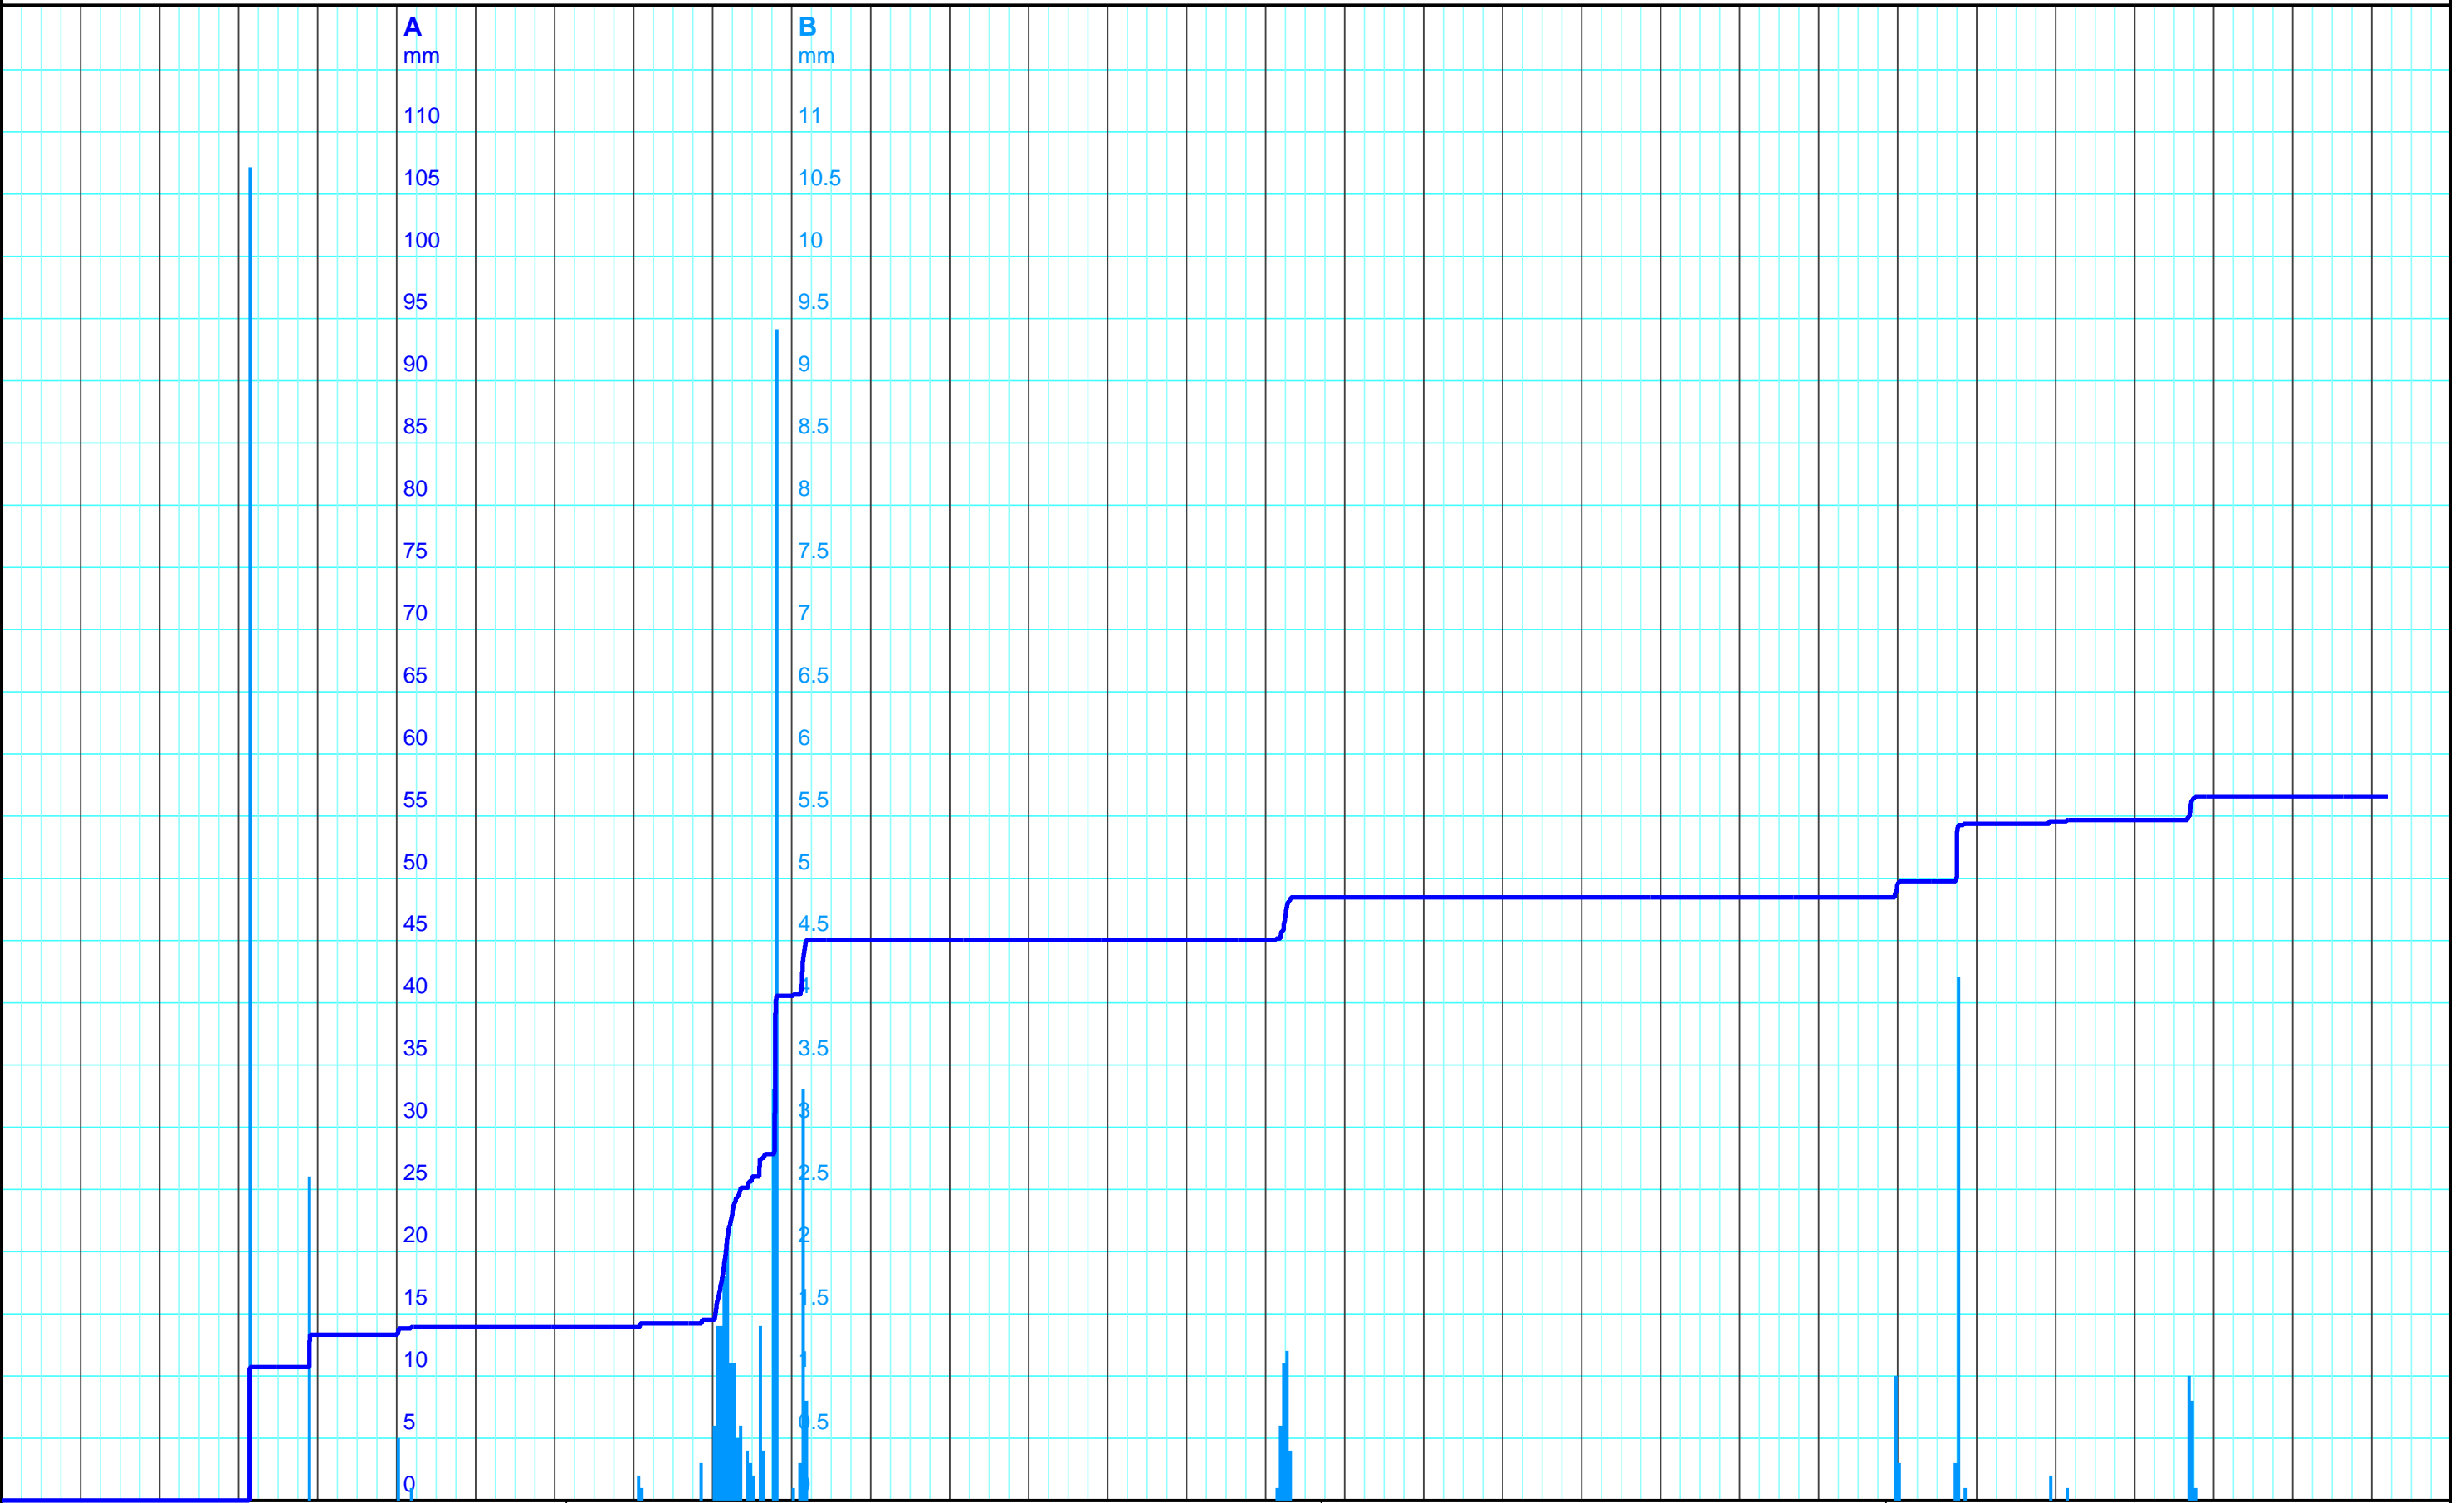

9.8. 2024   10.8. Sa   11.8. So   12.8. Mo   13.8. Di   14.8. Mi   15.8. Do   16.8. Fr   17.8. Sa   18.8. So   19.8. Mo   20.8. Di   21.8. Mi   22.8. Do   23.8. Fr   24.8. 2024   25.8. So   26.8. Mo   27.8. Di   28.8. Mi   29.8. Do   30.8. Fr   31.8. Sa   1.9. So   2.9. Mo   3.9. Di   4.9. Mi   5.9. Do   6.9. Fr   7.9. Sa   8.9. 2024

Kanton Solothurn  
 Amt für Umwelt  
 4509 Solothurn

A — WHF 12 00 Niederschlag/Wallierhof, Riedholz, [Sum]  
 B — WHF 12 00 Niederschlag/Wallierhof, Riedholz, [Int 1h]

Kleinere Lücken sind nicht dargestellt.  
 Zeiten in Sommer-/Winterzeit!

**Monatsganglinie**  
**260/231/036 Wallierhof, Riedholz**  
 08.09.2024