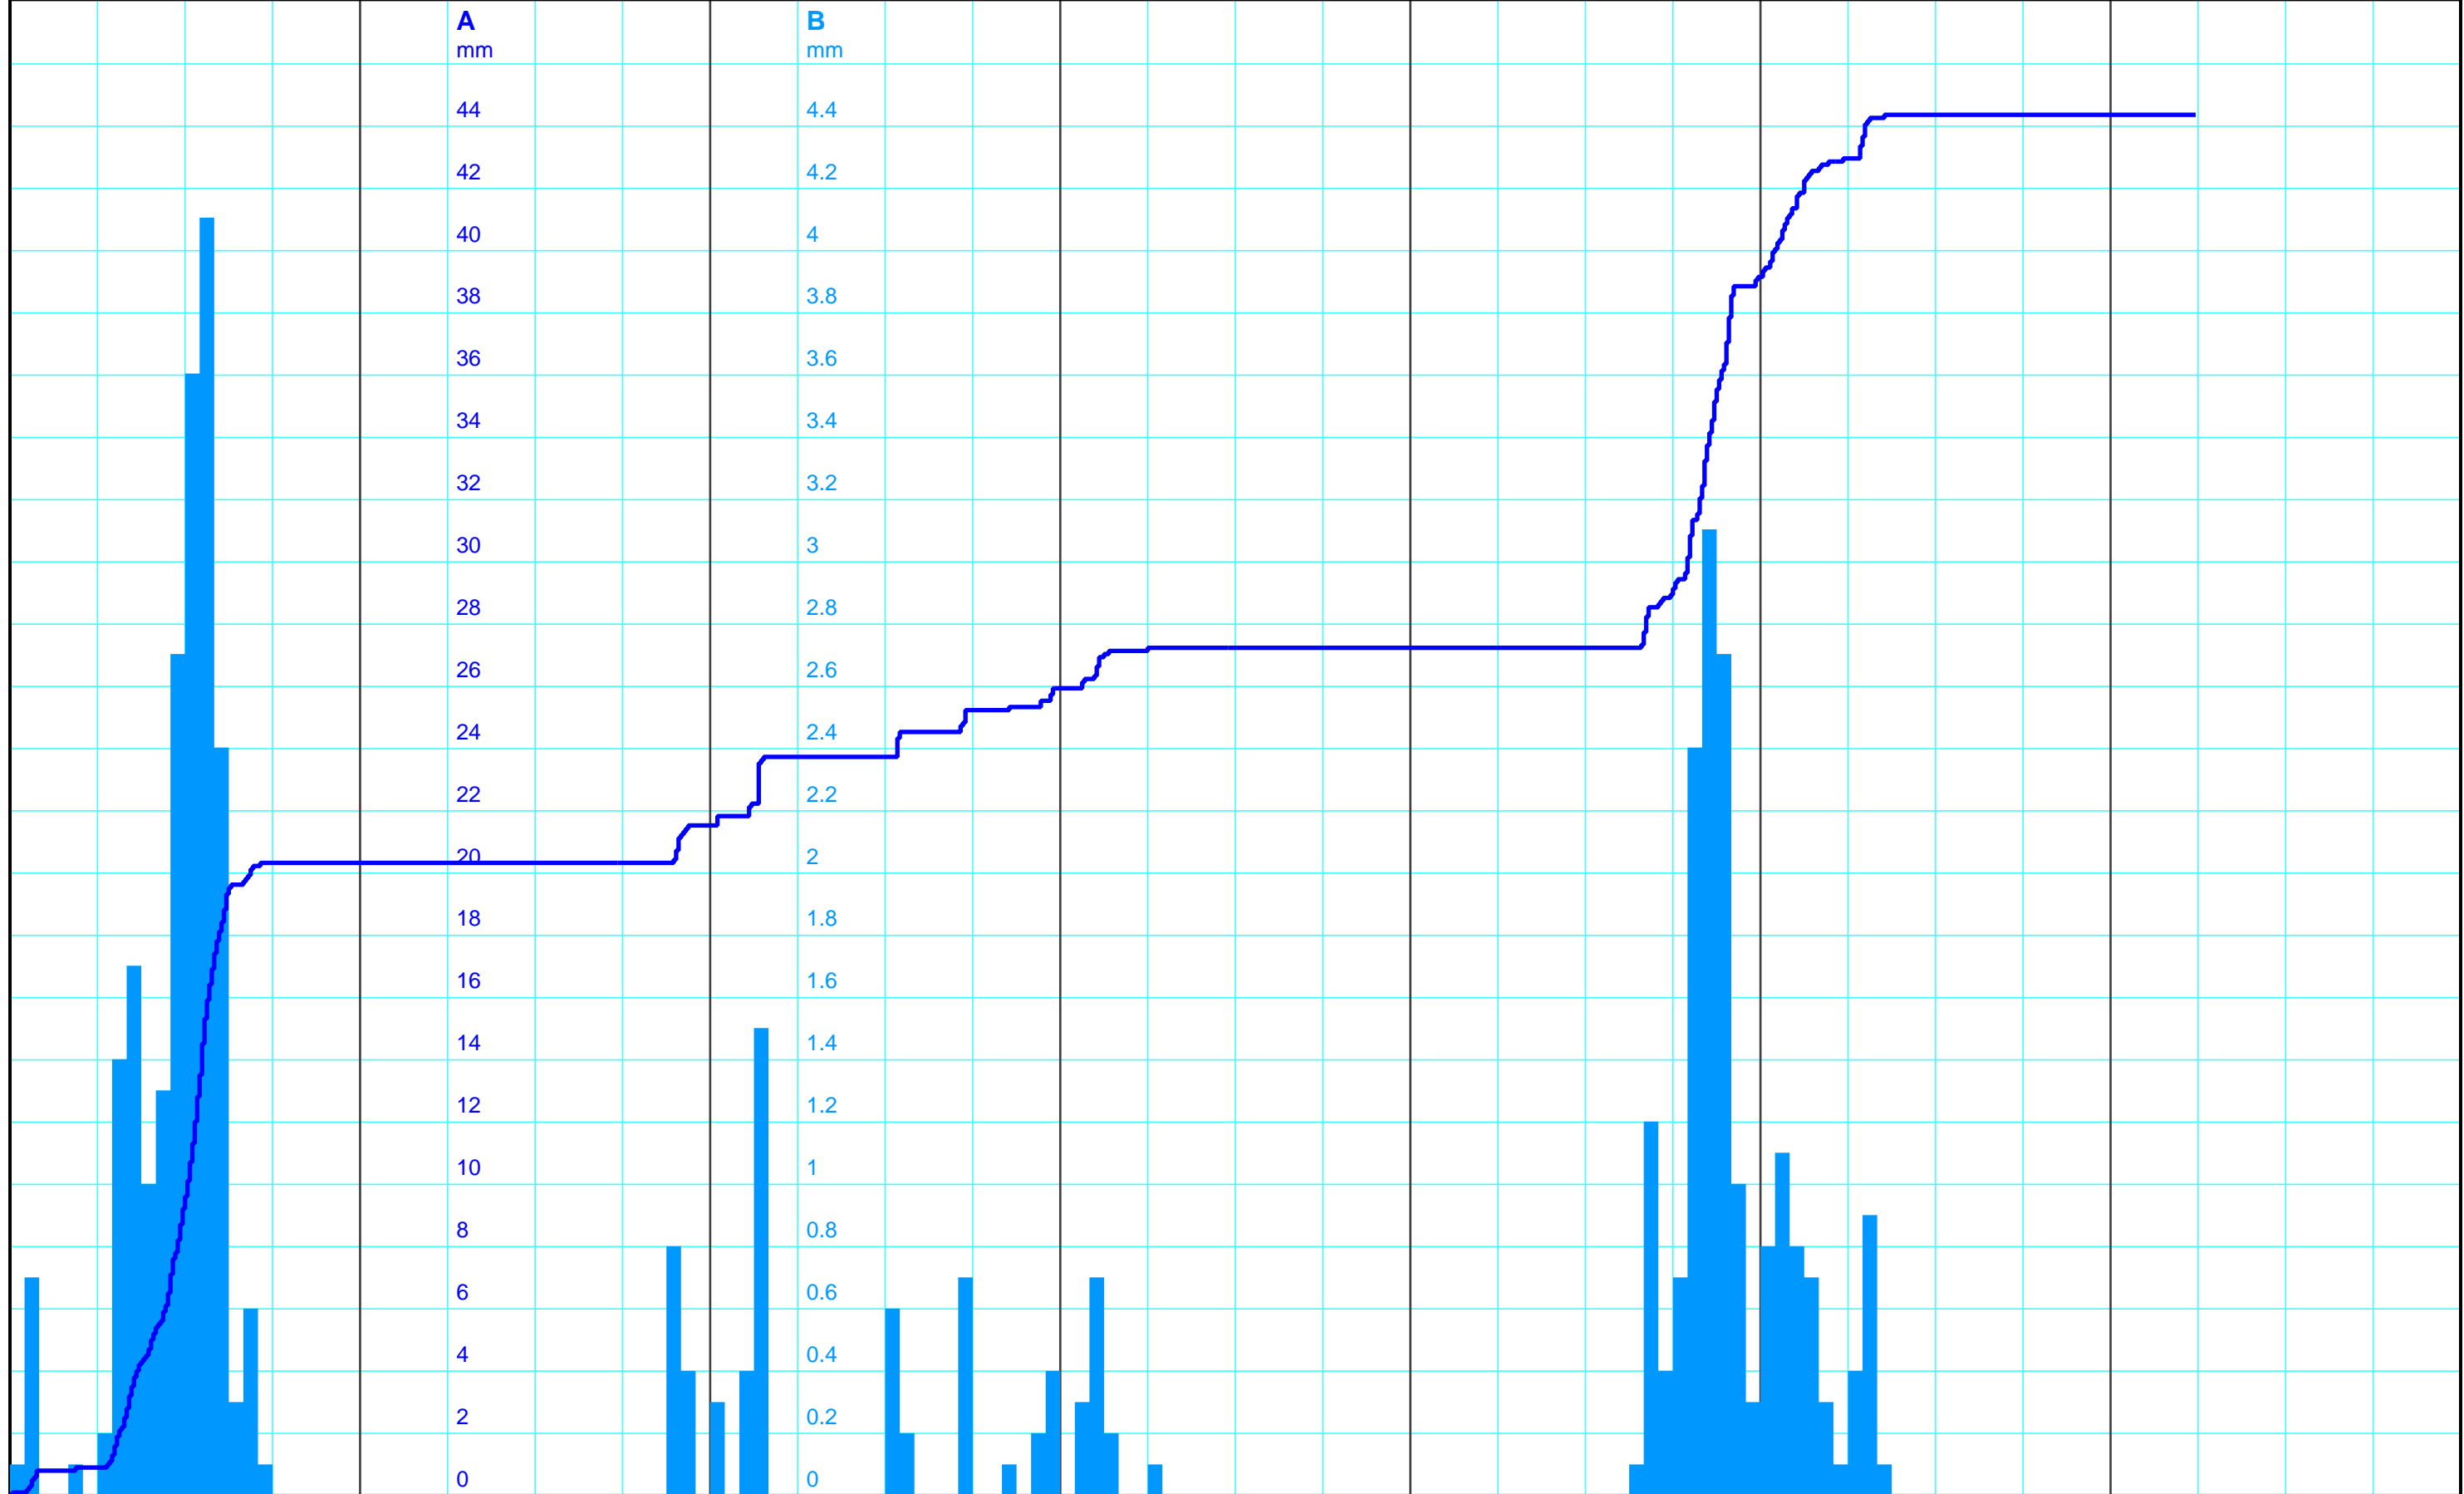

Di 08.10.2024 12:00	Mi 09.10.2024 12:00	Do 10.10.2024 12:00	Fr 11.10.2024 12:00	Sa 12.10.2024 12:00	So 13.10.2024 12:00	Mo 14.10.2024 12:00
------------------------	------------------------	------------------------	------------------------	------------------------	------------------------	------------------------

Kanton Solothurn  
 Amt für Umwelt  
 4509 Solothurn

A ——— WHF 12 00 Niederschlag/Wallierhof, Riedholz, [Sum]  
 B ——— WHF 12 00 Niederschlag/Wallierhof, Riedholz, [Int 1h]

Kleinere Lücken sind nicht dargestellt.  
 Zeiten in Sommer-/Winterzeit!

**Wochenganglinie**  
**260/231/036 Wallierhof, Riedholz**

14.10.2024