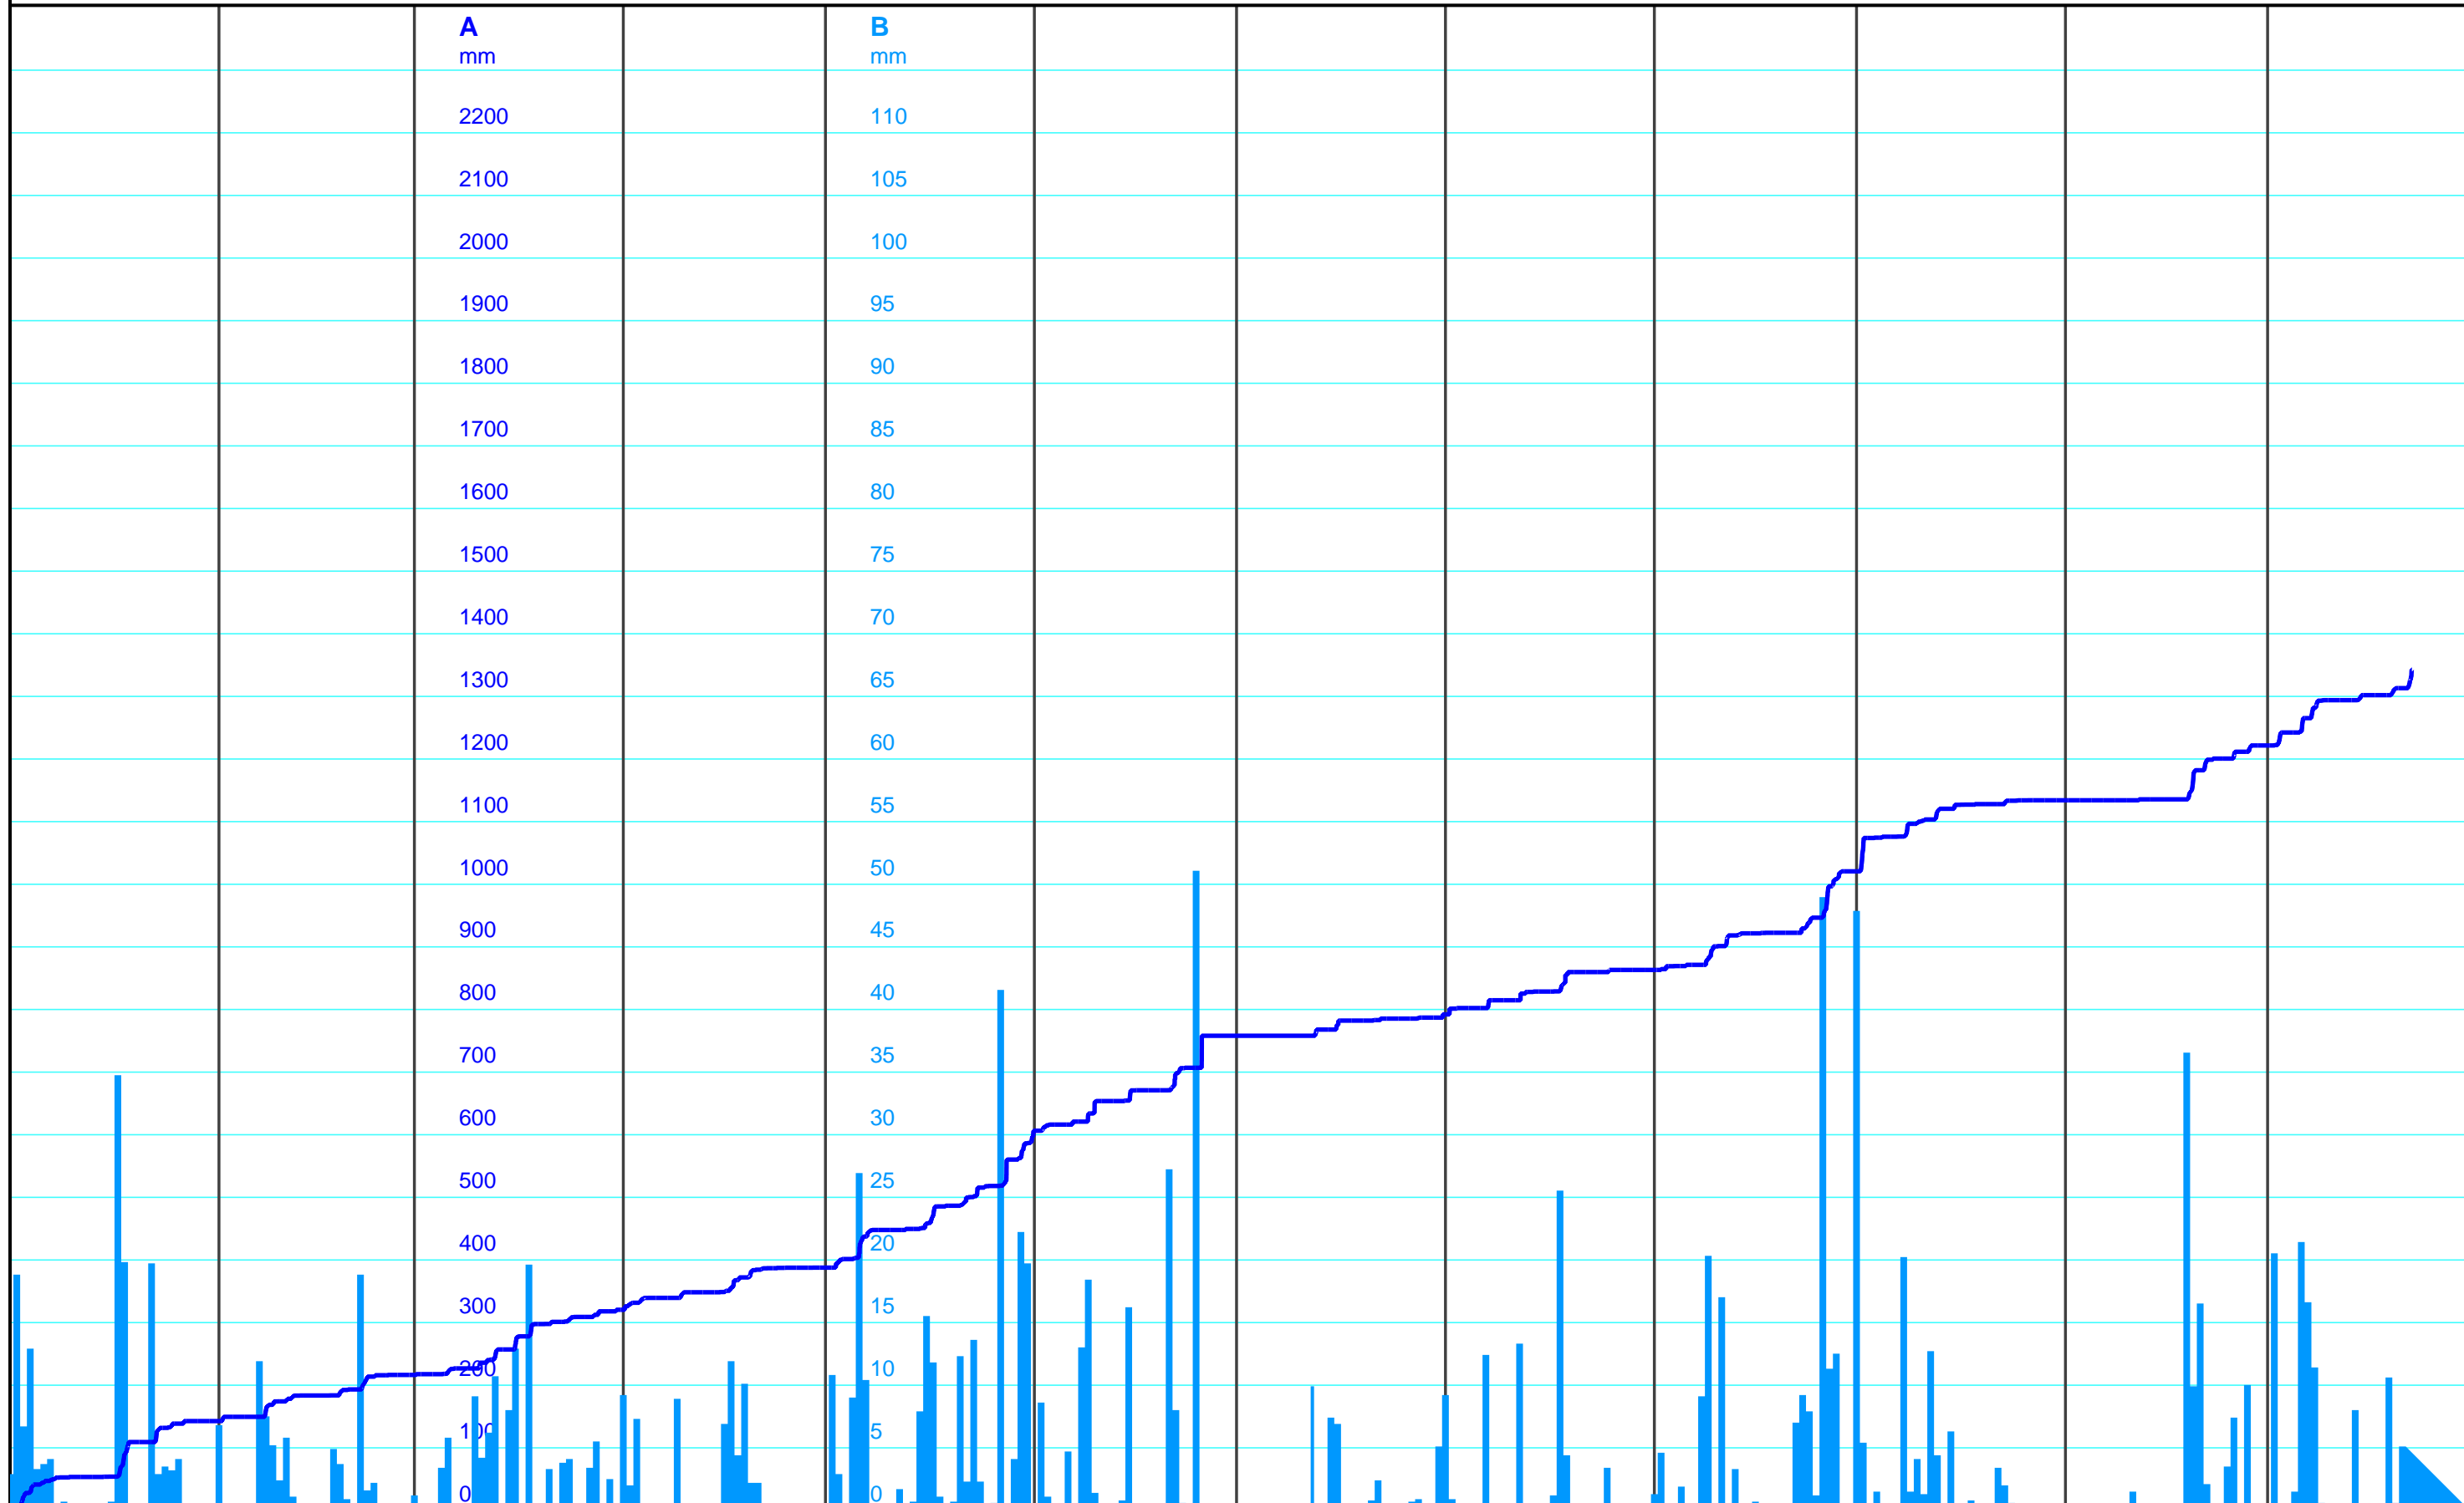

Januar 2024	Februar 2024	März 2024	April 2024	Mai 2024	Juni 2024	Juli 2024	August 2024	September 2024	Oktober 2024	November 2024	Dezember 2024
-------------	--------------	-----------	------------	----------	-----------	-----------	-------------	----------------	--------------	---------------	---------------

Kanton Solothurn
 Amt für Umwelt
 4509 Solothurn

A — WHF 12 00 Niederschlag/Wallierhof, Riedholz, [Sum]
 B — WHF 12 00 Niederschlag/Wallierhof, Riedholz, [TgM]

Kleinere Lücken sind nicht dargestellt.
 Zeiten in Sommer-/Winterzeit!

Jahresganglinie
260/231/036 Wallierhof, Riedholz

22.12.2024