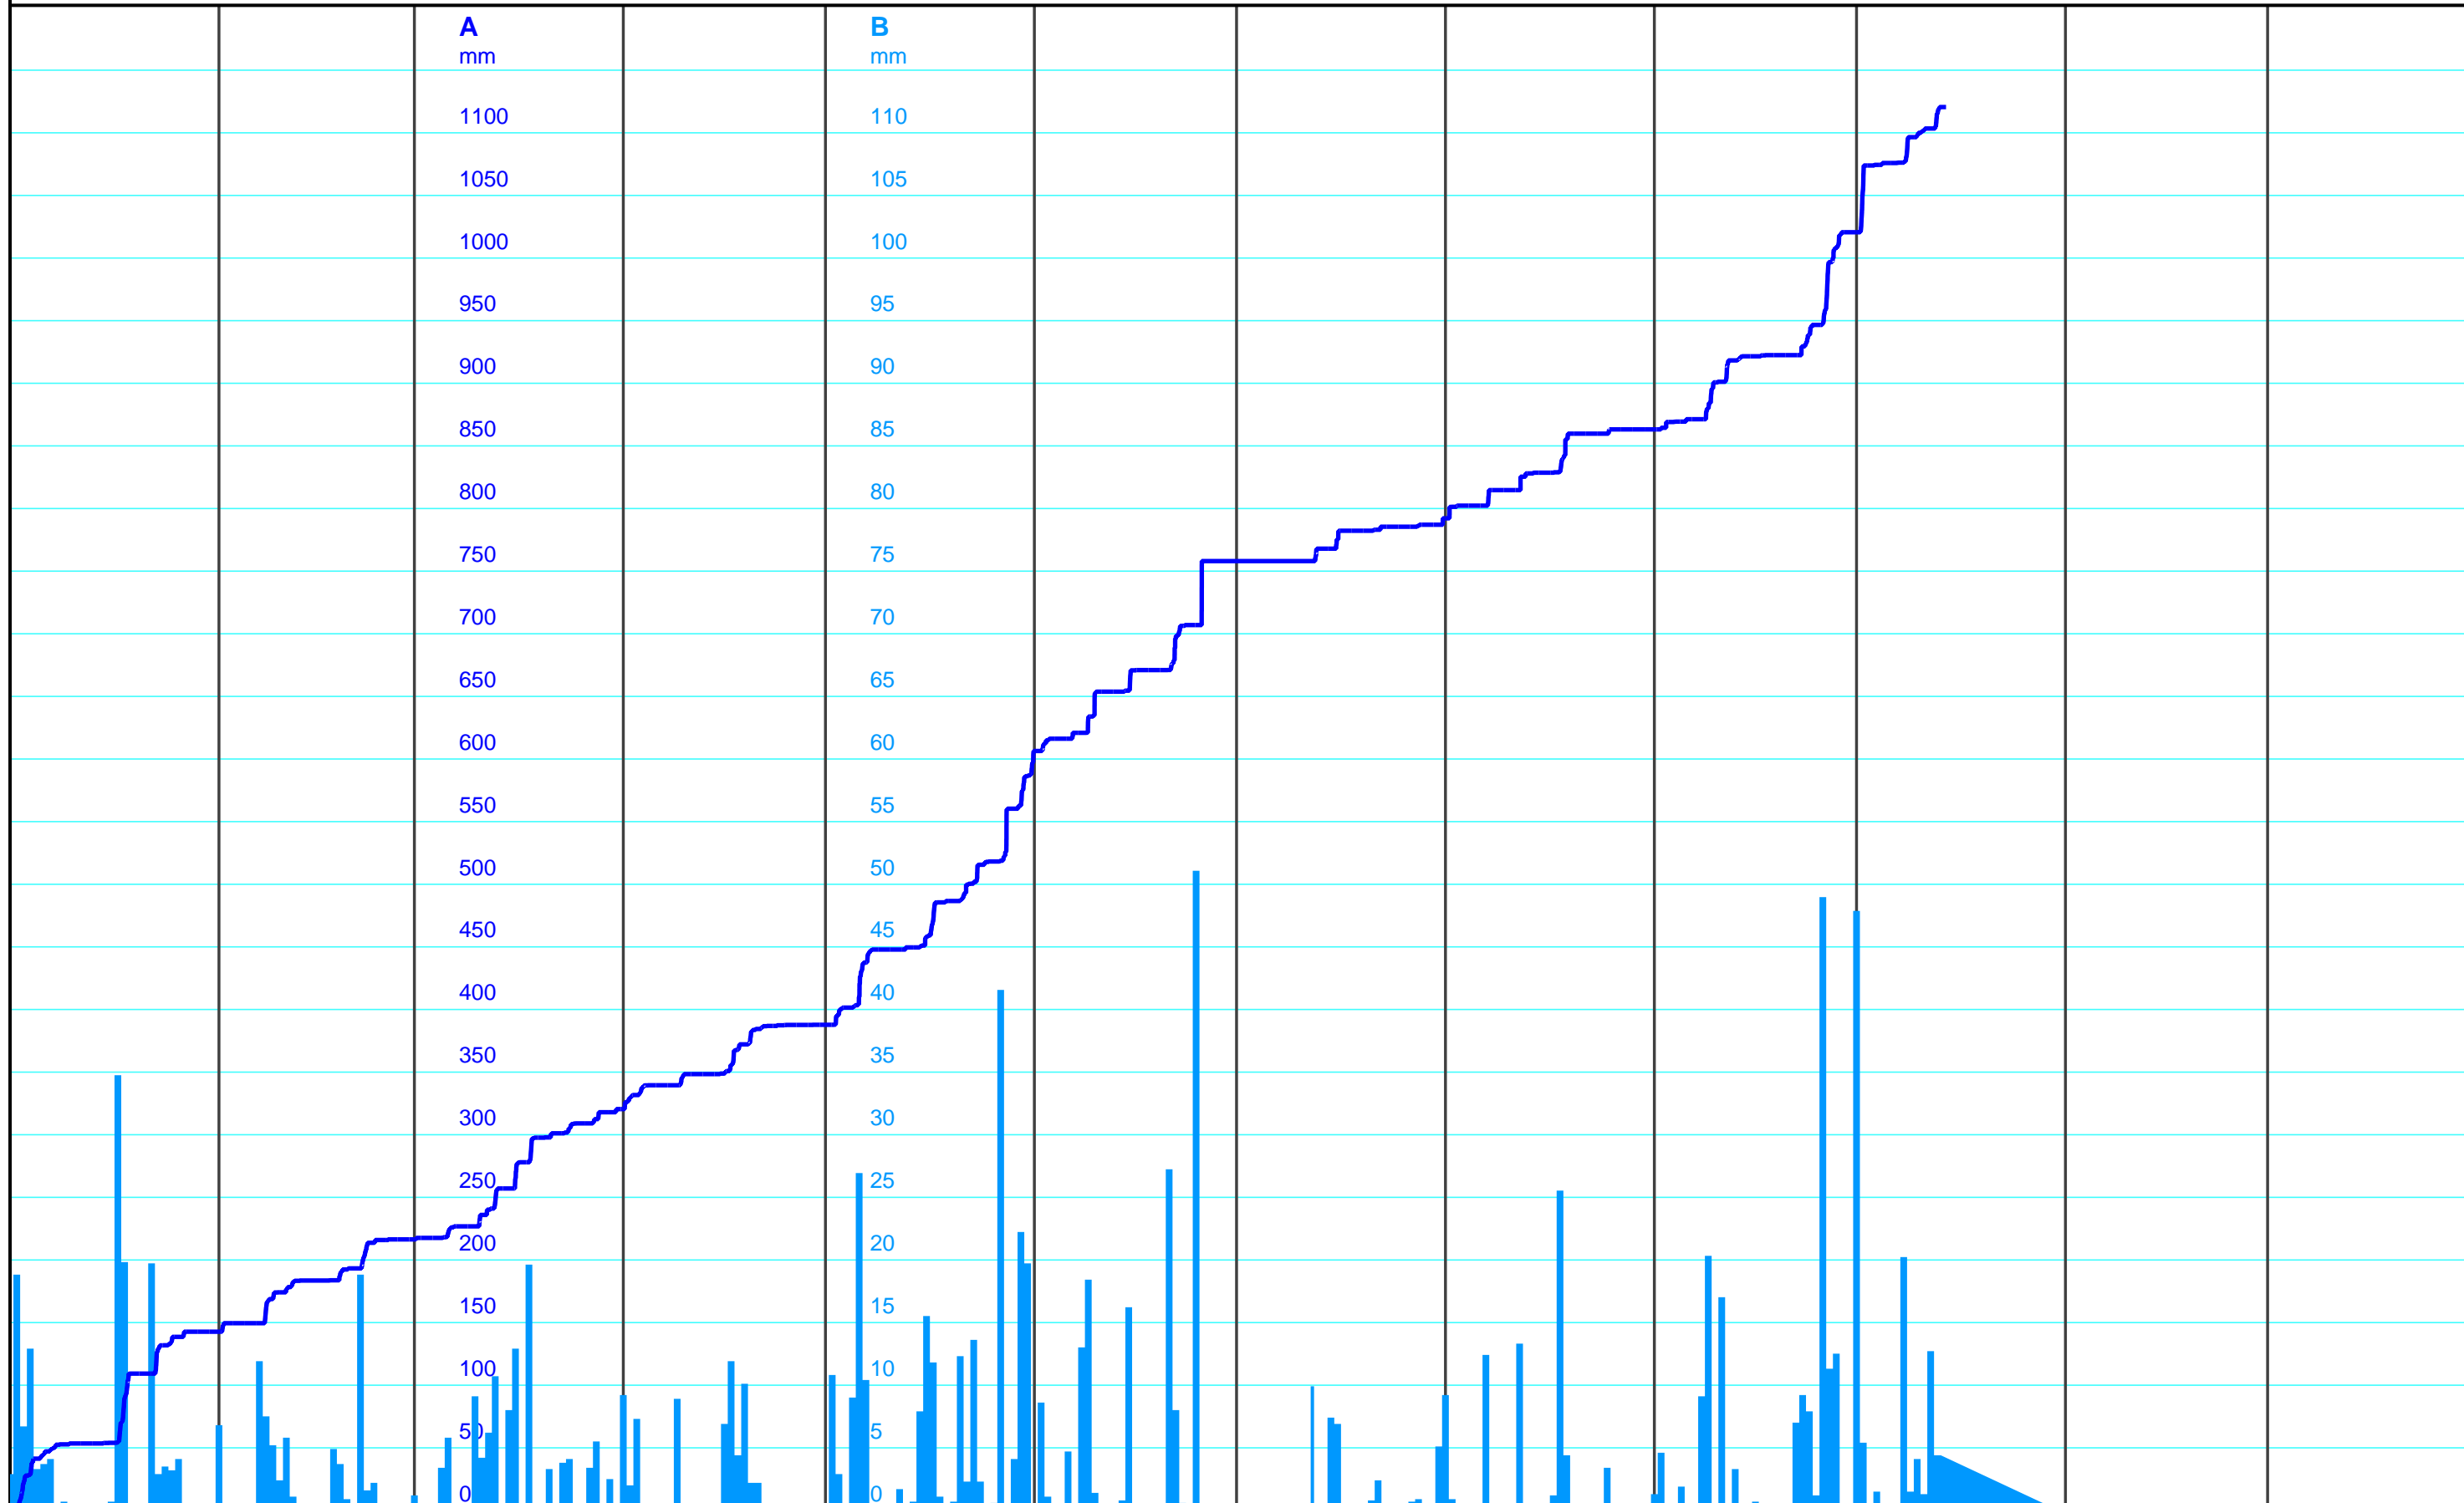

Januar 2024	Februar 2024	März 2024	April 2024	Mai 2024	Juni 2024	Juli 2024	August 2024	September 2024	Oktober 2024	November 2024	Dezember 2024
-------------	--------------	-----------	------------	----------	-----------	-----------	-------------	----------------	--------------	---------------	---------------

Kanton Solothurn  
 Amt für Umwelt  
 4509 Solothurn

A — WHF 12 00 Niederschlag/Wallierhof, Riedholz, [Sum]  
 B — WHF 12 00 Niederschlag/Wallierhof, Riedholz, [TgM]

Kleinere Lücken sind nicht dargestellt.  
 Zeiten in Sommer-/Winterzeit!

**Jahresganglinie**  
**260/231/036 Wallierhof, Riedholz**

14.10.2024