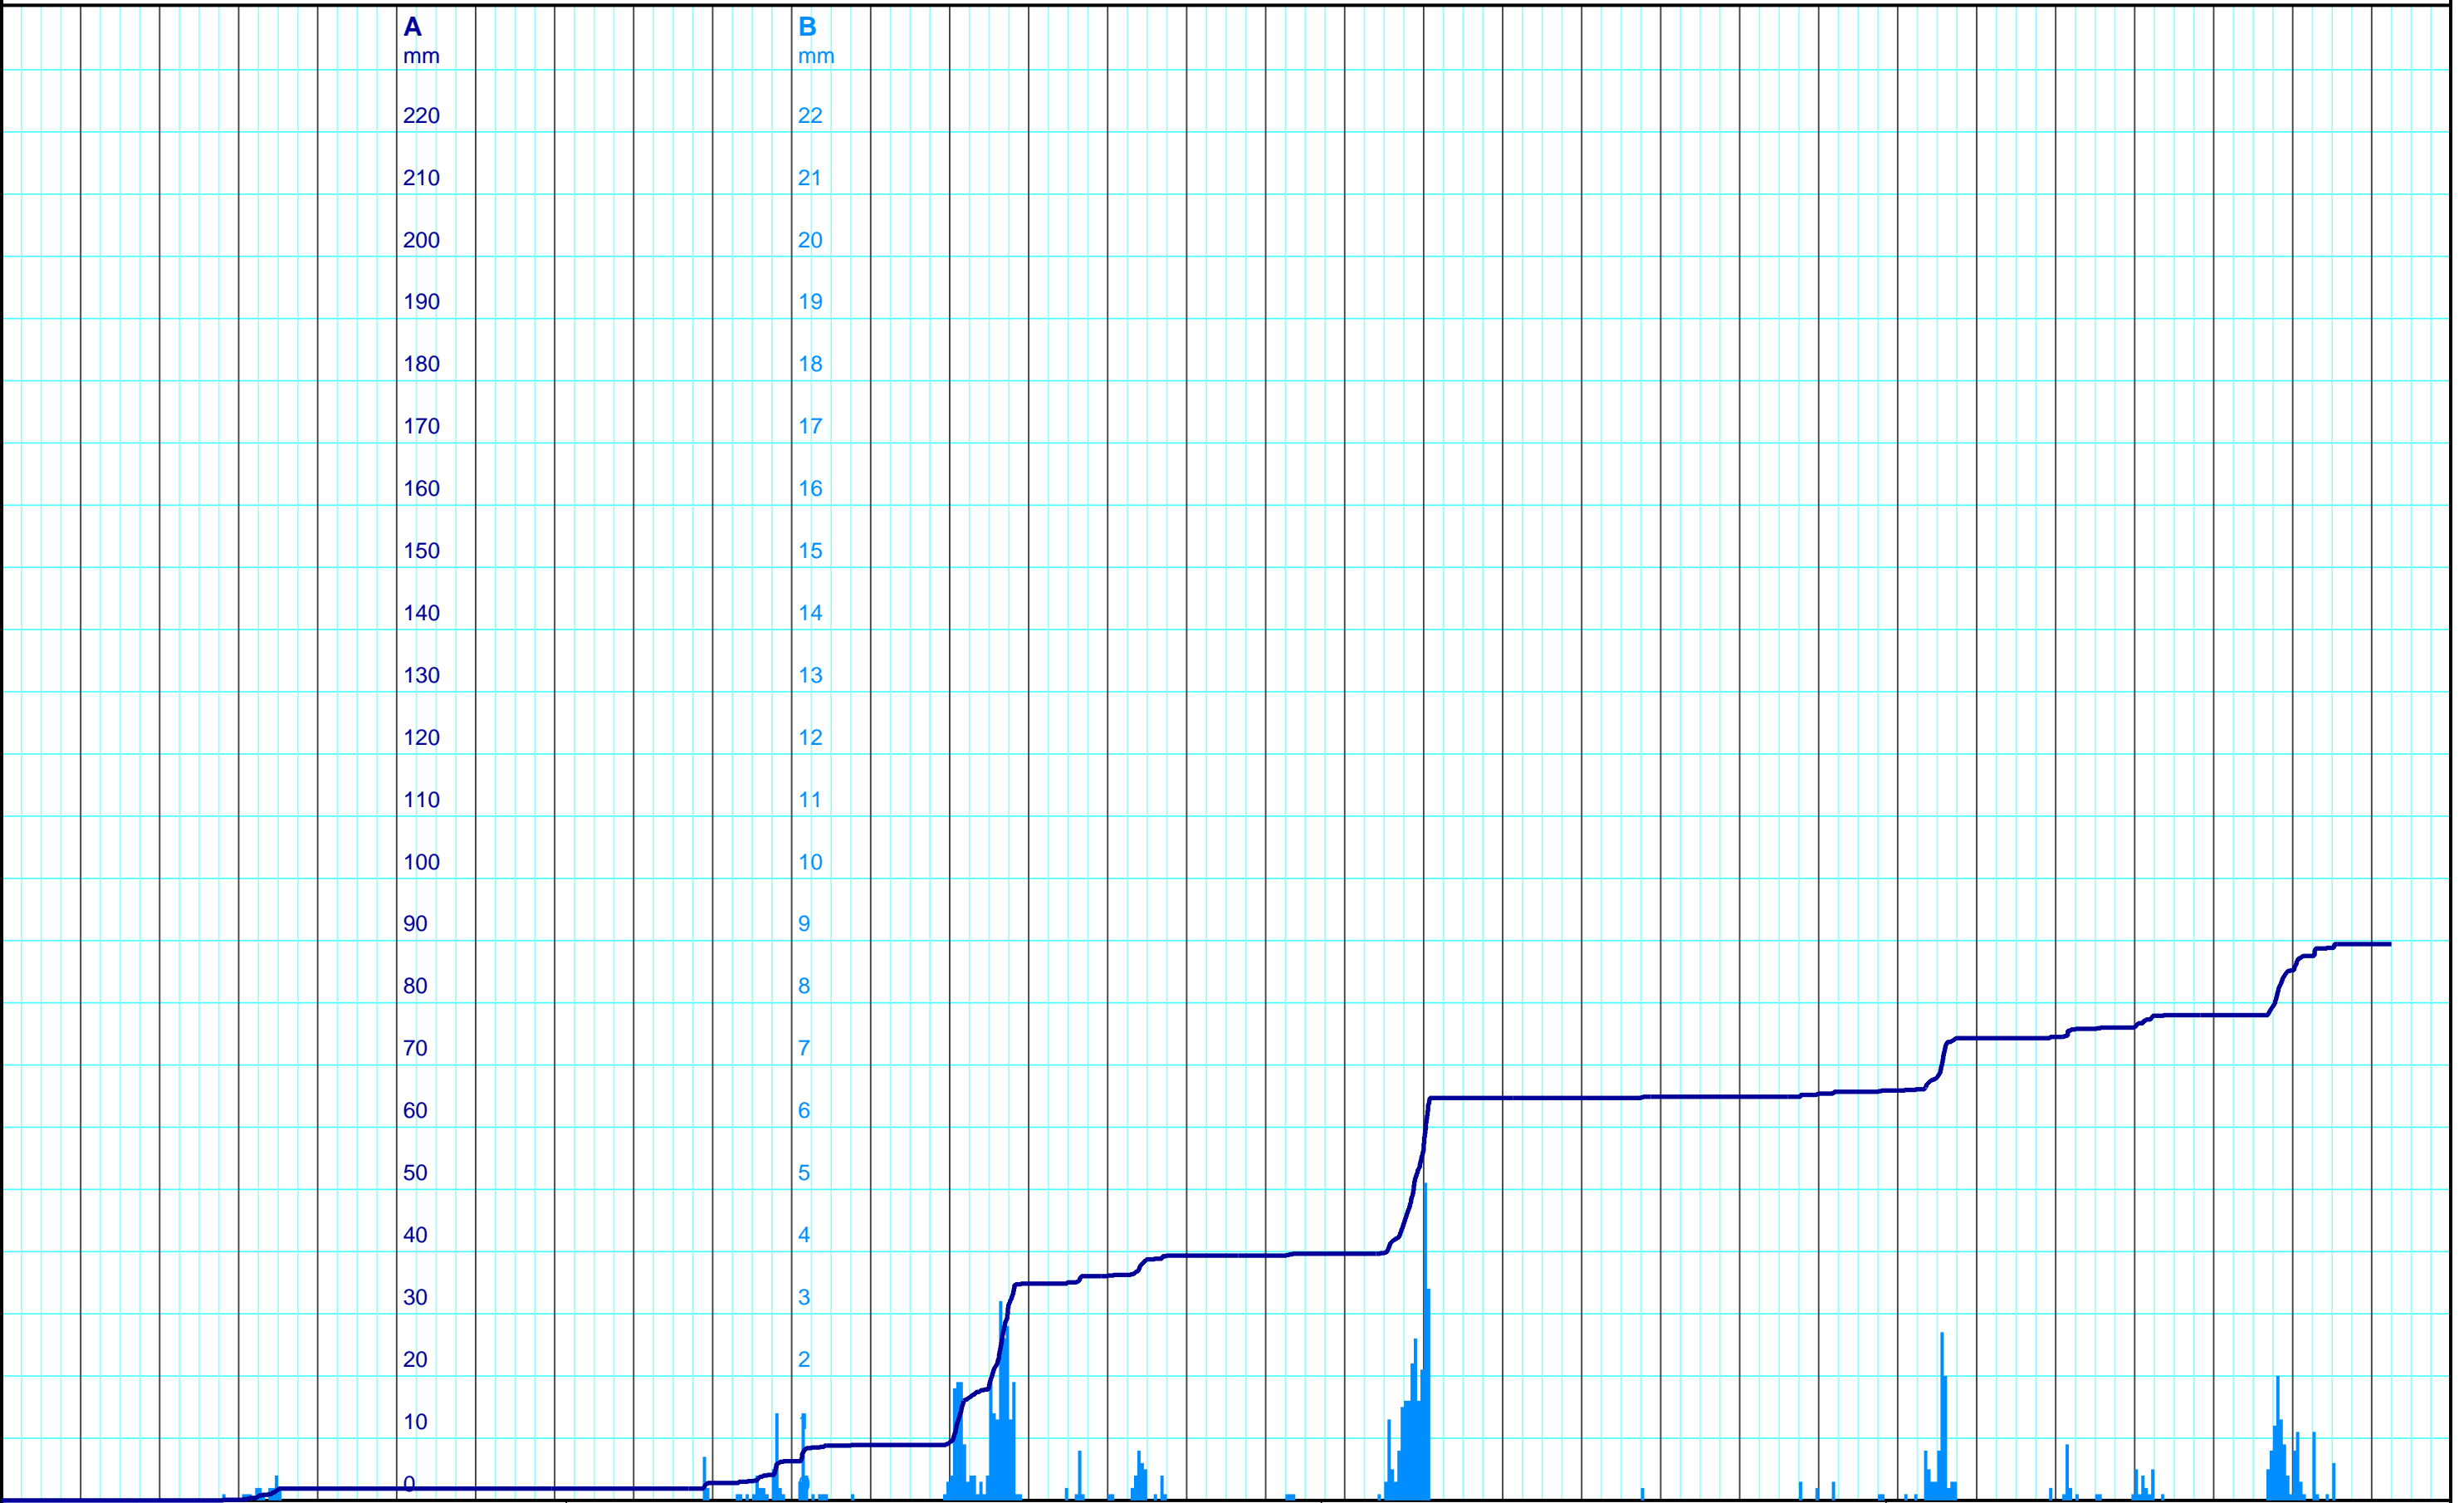

14.9.2024 15.9. So 16.9. Mo 17.9. Di 18.9. Mi 19.9. Do 20.9. Fr 21.9. Sa 22.9. So 23.9. Mo 24.9. Di 25.9. Mi 26.9. Do 27.9. Fr 28.9. Sa 29.9.2024 30.9. Mo 1.10. Di 2.10. Mi 3.10. Do 4.10. Fr 5.10. Sa 6.10. So 7.10. Mo 8.10. Di 9.10. Mi 10.10. Do 11.10. Fr 12.10. Sa 13.10. So 14.10.2024

Kanton Solothurn
 Amt für Umwelt
 4509 Solothurn

A — Niederschlag Mülimatten Stüsslingen Summenkurve [mm]
B — Niederschlag Mülimatten Stüsslingen Stundenwerte [mm]

Messstelle des Bodenmessnetzes Nordwestschweiz
 provisorische Daten
 Kleinere Lücken sind nicht dargestellt.
 Zeiten in Sommer-/Winterzeit!

Monatsganglinie
640/248/000 Mülimatten, Stüsslingen
 14.10.2024