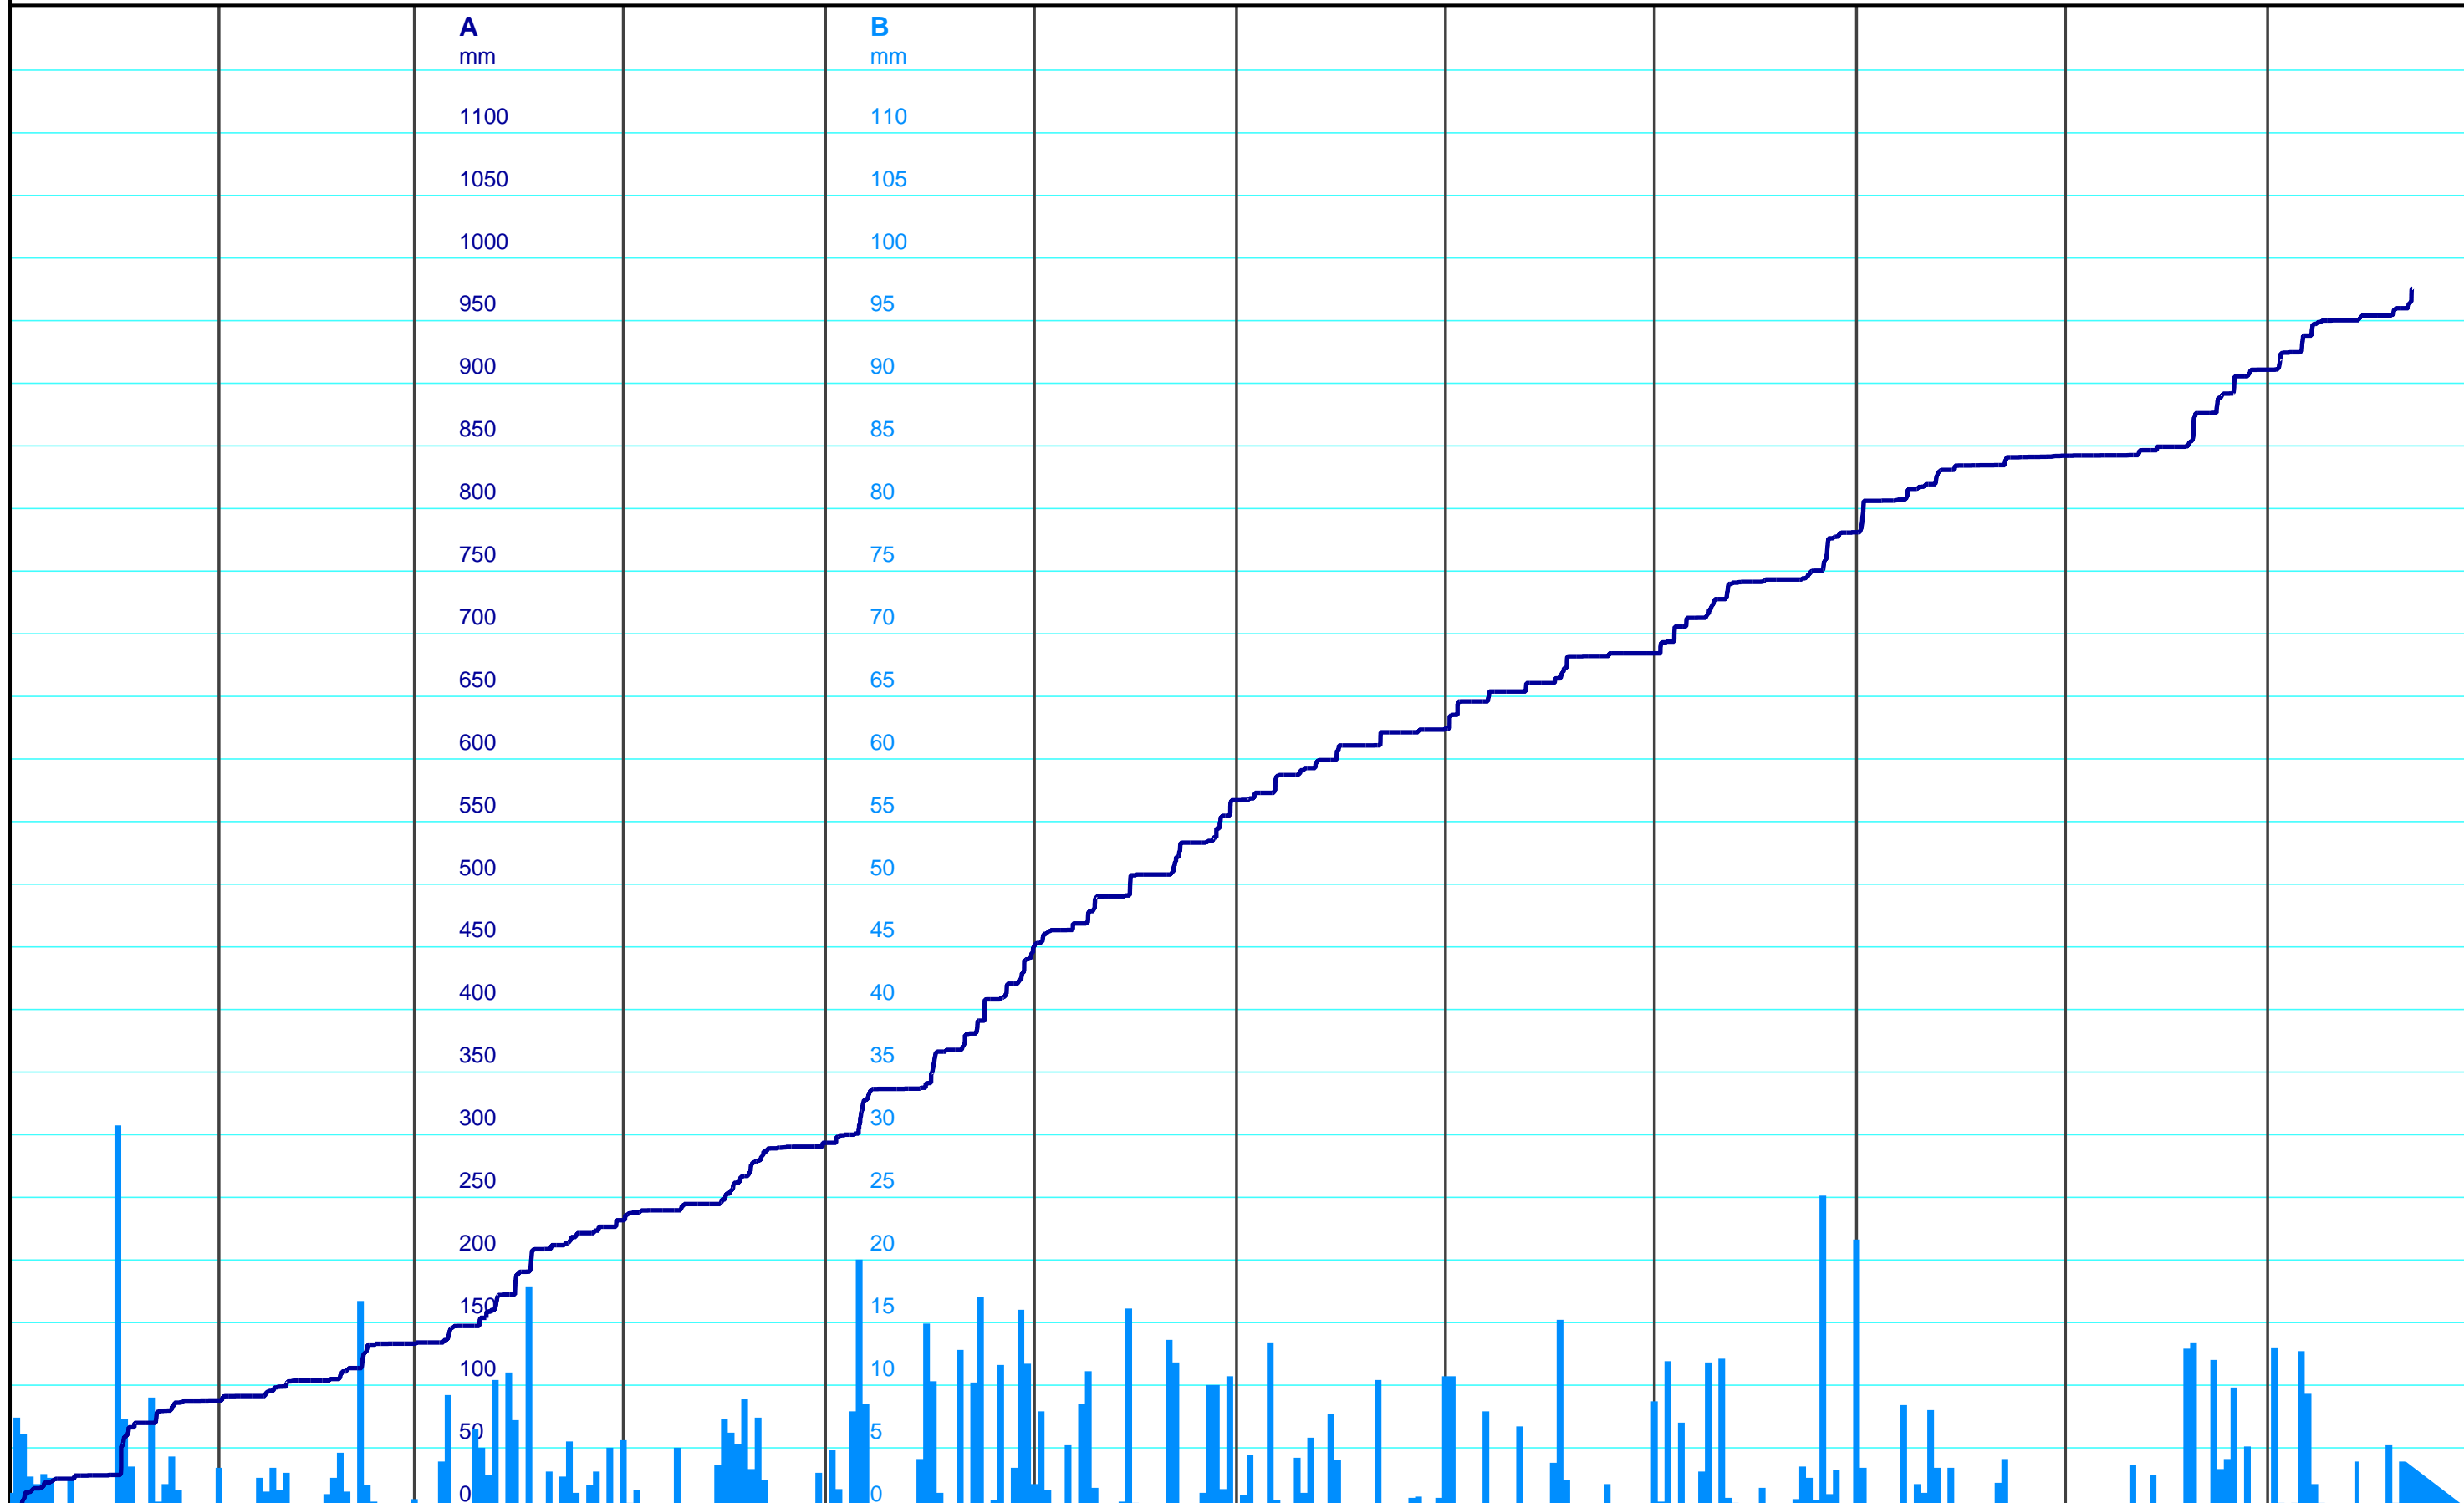

Januar 2024	Februar 2024	März 2024	April 2024	Mai 2024	Juni 2024	Juli 2024	August 2024	September 2024	Oktober 2024	November 2024	Dezember 2024
-------------	--------------	-----------	------------	----------	-----------	-----------	-------------	----------------	--------------	---------------	---------------

Kanton Solothurn  
 Amt für Umwelt  
 4509 Solothurn

**A** — Niederschlag Mülimatten Stüsslingen Summenkurve  
**B** — Niederschlag Mülimatten Stüsslingen Tageswerte

Messtelle des Bodenmessnetzes Nordwestschweiz  
 provisorische Daten

Kleinere Lücken sind nicht dargestellt.  
 Zeiten in Sommer-/Winterzeit!

**Jahresganglinie**  
**640/248/000 Mülimatten, Stüsslingen**

22.12.2024