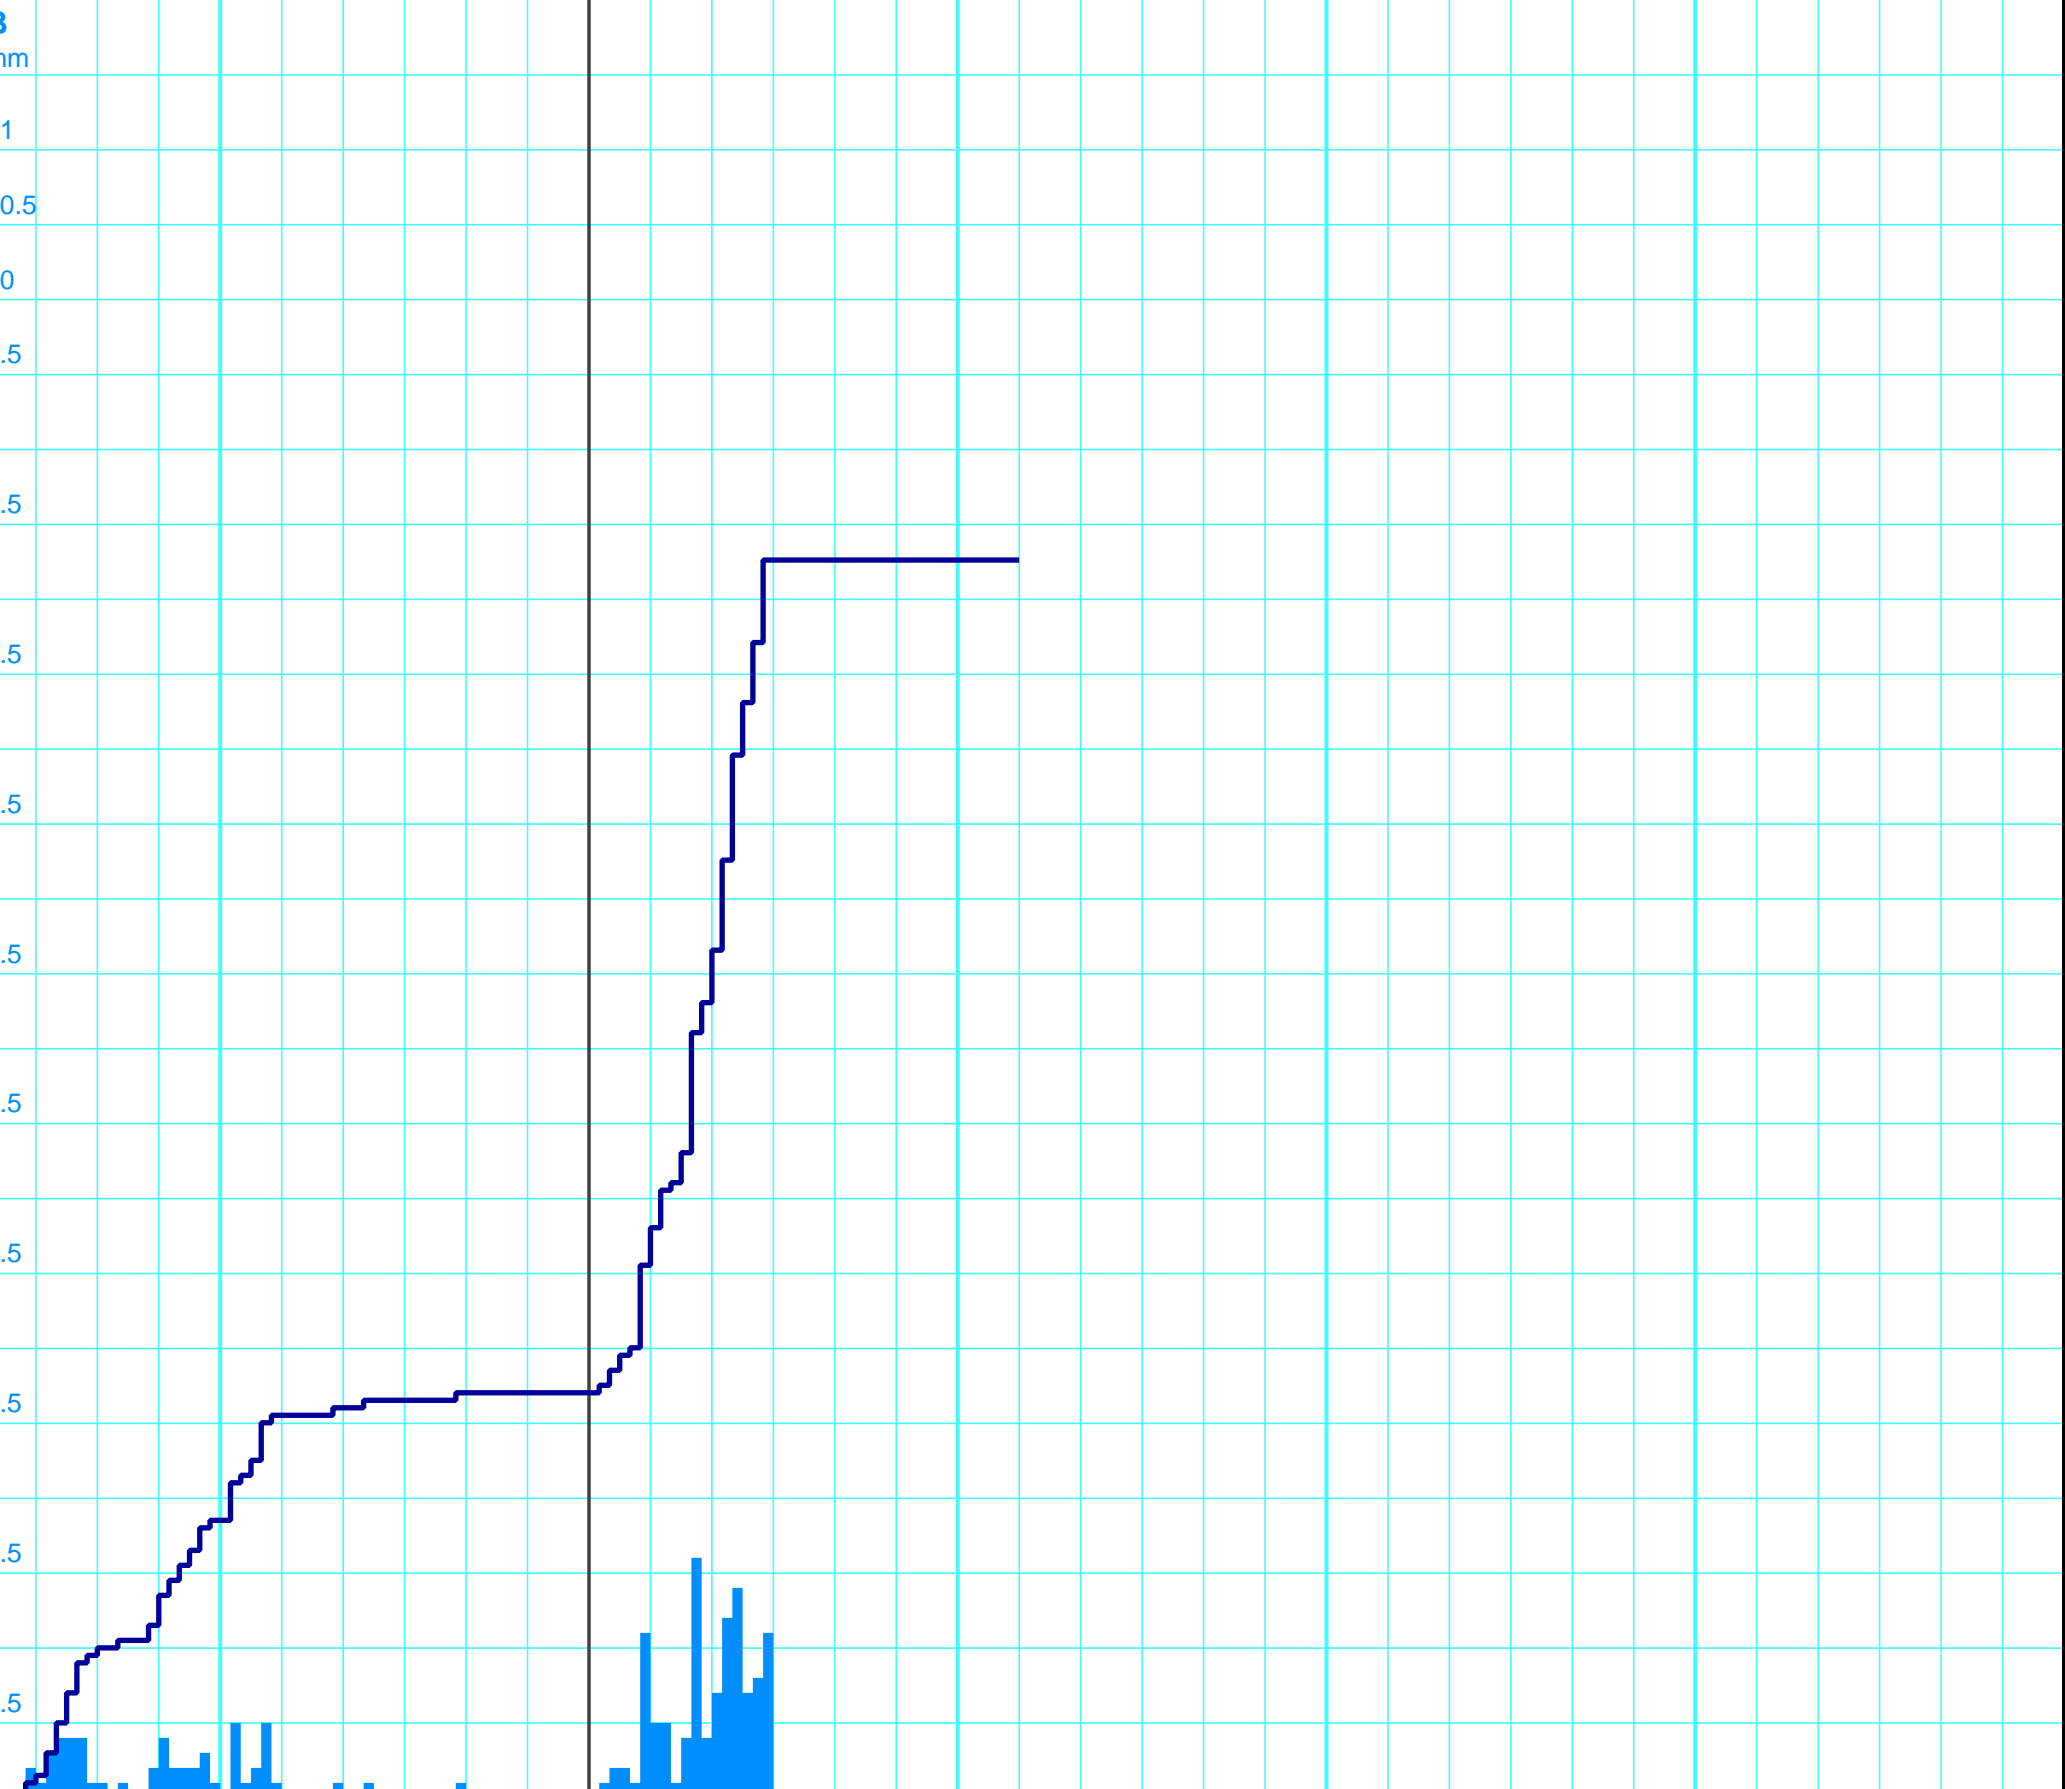

So 8. September 2024

Mo 9. September 2024

6:00

12:00

18:00

24:00

6:00

12:00

2

3

1.5

2

1

1

0.5

0

0

Kanton Solothurn  
Amt für Umwelt  
4509 Solothurn

A — Niederschlag Aetigkofen Summenkurve [mm]  
B — Niederschlag Aetigkofen 10-Min Werte [mm]

Messstelle des Bodenmessnetzes Nordwestschweiz  
provisorische Daten

Kleinere Lücken sind nicht dargestellt.  
Zeiten in Sommer-/Winterzeit!

2-Tagesgang  
601/219/001 Aetigkofen, Aetigkofen

09.09.2024