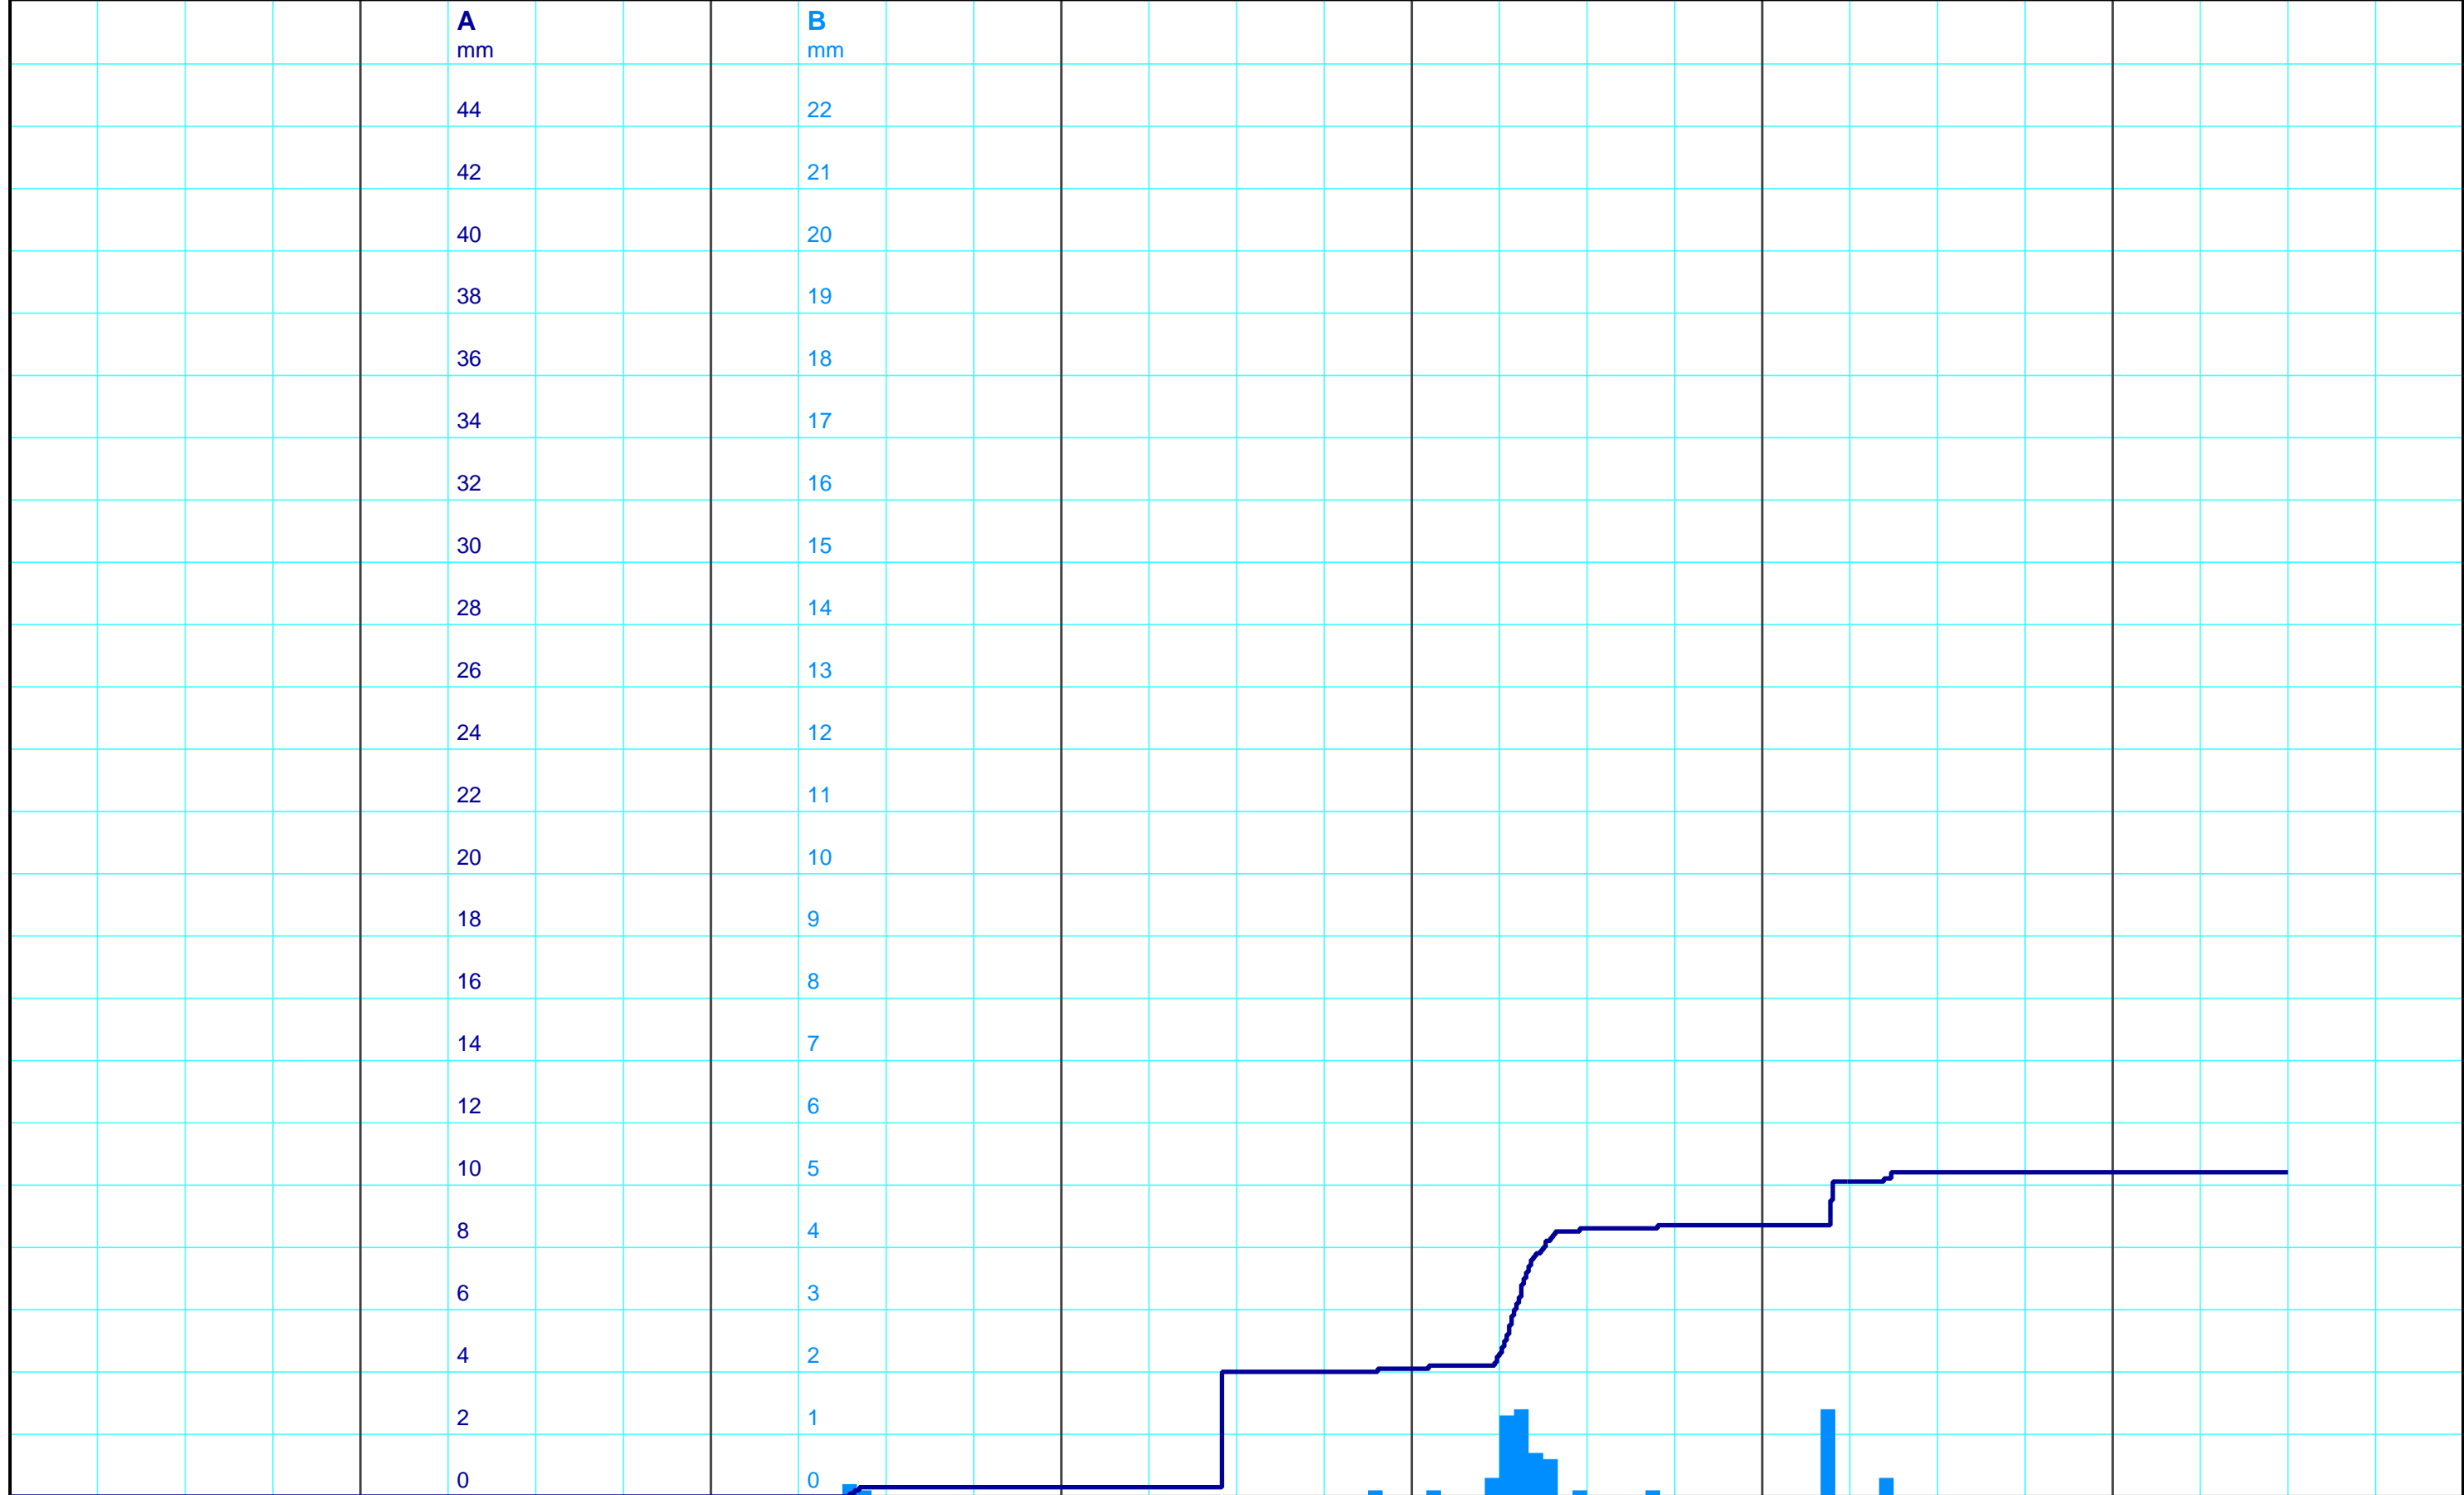

Sa 08.03.2025 12:00	So 09.03.2025 12:00	Mo 10.03.2025 12:00	Di 11.03.2025 12:00	Mi 12.03.2025 12:00	Do 13.03.2025 12:00	Fr 14.03.2025 12:00
------------------------	------------------------	------------------------	------------------------	------------------------	------------------------	------------------------

Kanton Solothurn  
 Amt für Umwelt  
 4509 Solothurn

**A** — Niederschlag Aetigkofen Summenkurve [mm]  
**B** — Niederschlag Aetigkofen Stundenwerte [mm]

Messstelle des Bodennetzwerkes Nordwestschweiz  
 provisorische Daten

Kleinere Lücken sind nicht dargestellt.  
 Zeiten in Sommer-/Winterzeit!

**Wochenganglinie**  
**601/219/001 Aetigkofen, Aetigkofen**

14.03.2025