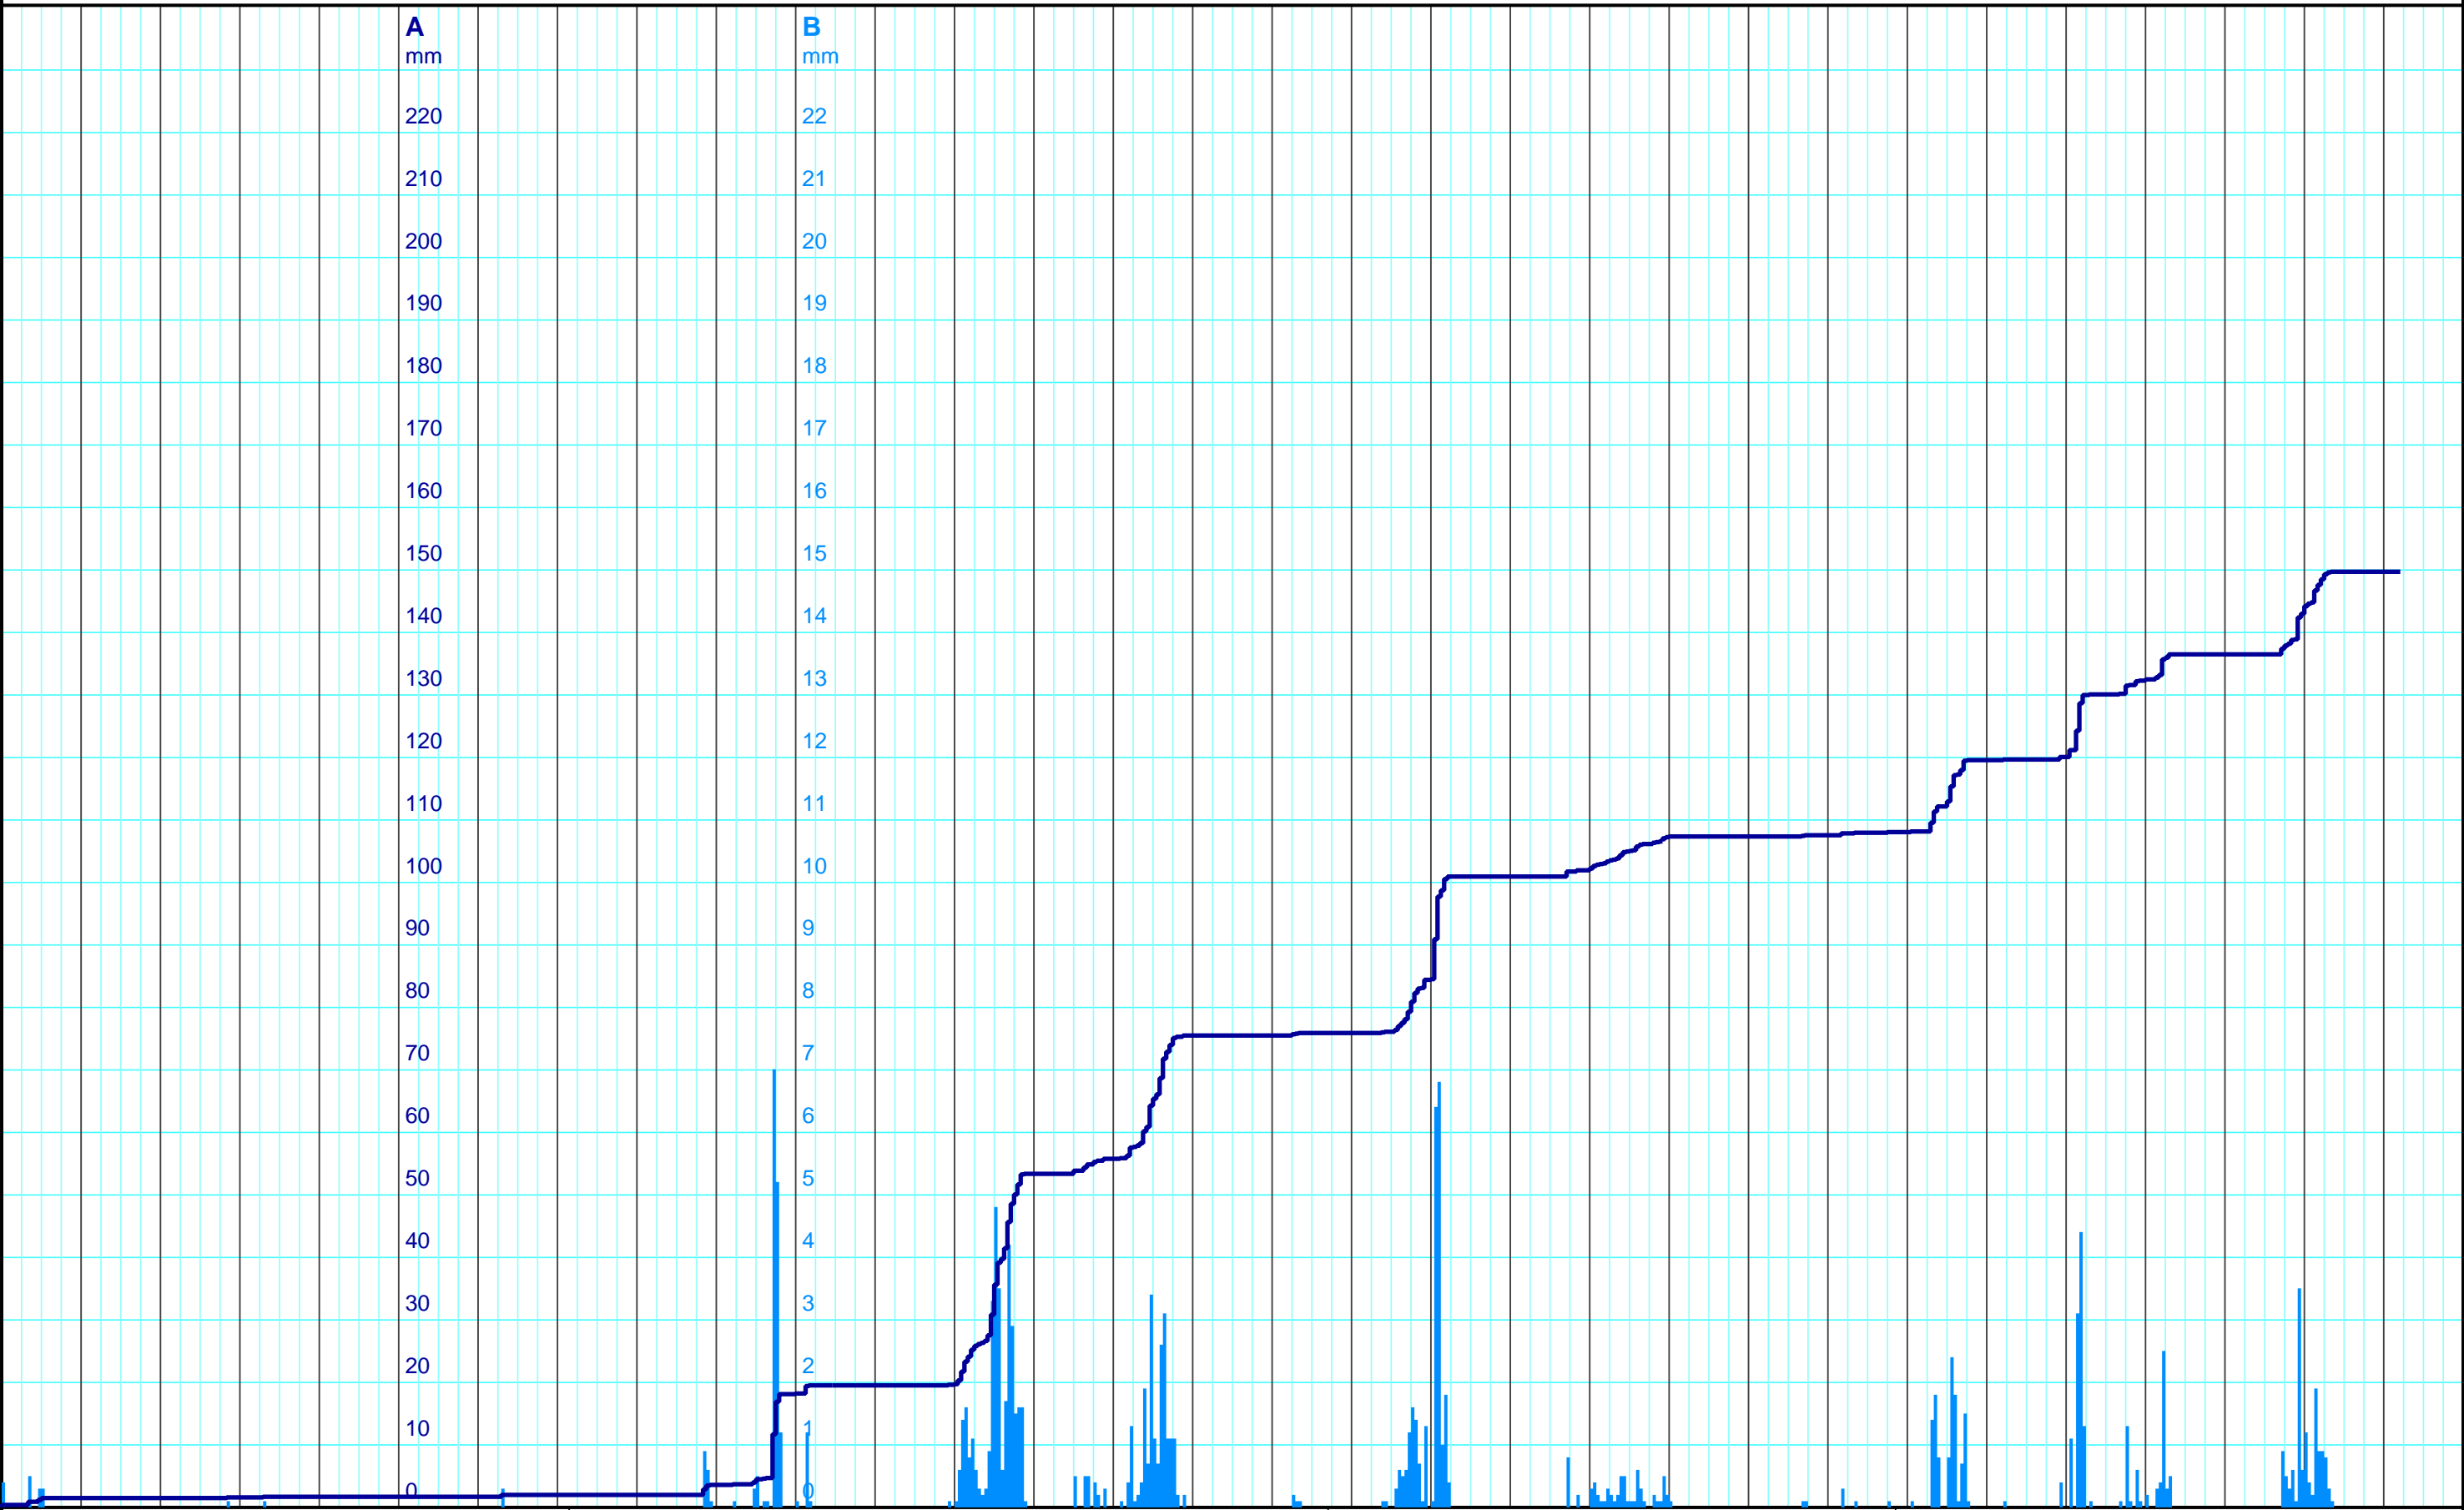

14.9. 2024 15.9. So 16.9. Mo 17.9. Di 18.9. Mi 19.9. Do 20.9. Fr 21.9. Sa 22.9. So 23.9. Mo 24.9. Di 25.9. Mi 26.9. Do 27.9. Fr 28.9. Sa 29.9. 2024 30.9. Mo 1.10. Di 2.10. Mi 3.10. Do 4.10. Fr 5.10. Sa 6.10. So 7.10. Mo 8.10. Di 9.10. Mi 10.10. Do 11.10. Fr 12.10. Sa 13.10. So 14.10. 2024

Kanton Solothurn
 Amt für Umwelt
 4509 Solothurn

A — 6480 12 00 Niederschlag/MeteoCH, Langau, [Sum, Int 1h]
 B — 6480 12 00 Niederschlag/MeteoCH, Langau, [Int 1h]

Messstelle der Meteo Schweiz
 provisorische Daten
 Kleinere Lücken sind nicht dargestellt.
 Zeiten in Sommer-/Winterzeit!

Monatsganglinie
LAG 6480 MeteoCH, Langau
 14.10.2024