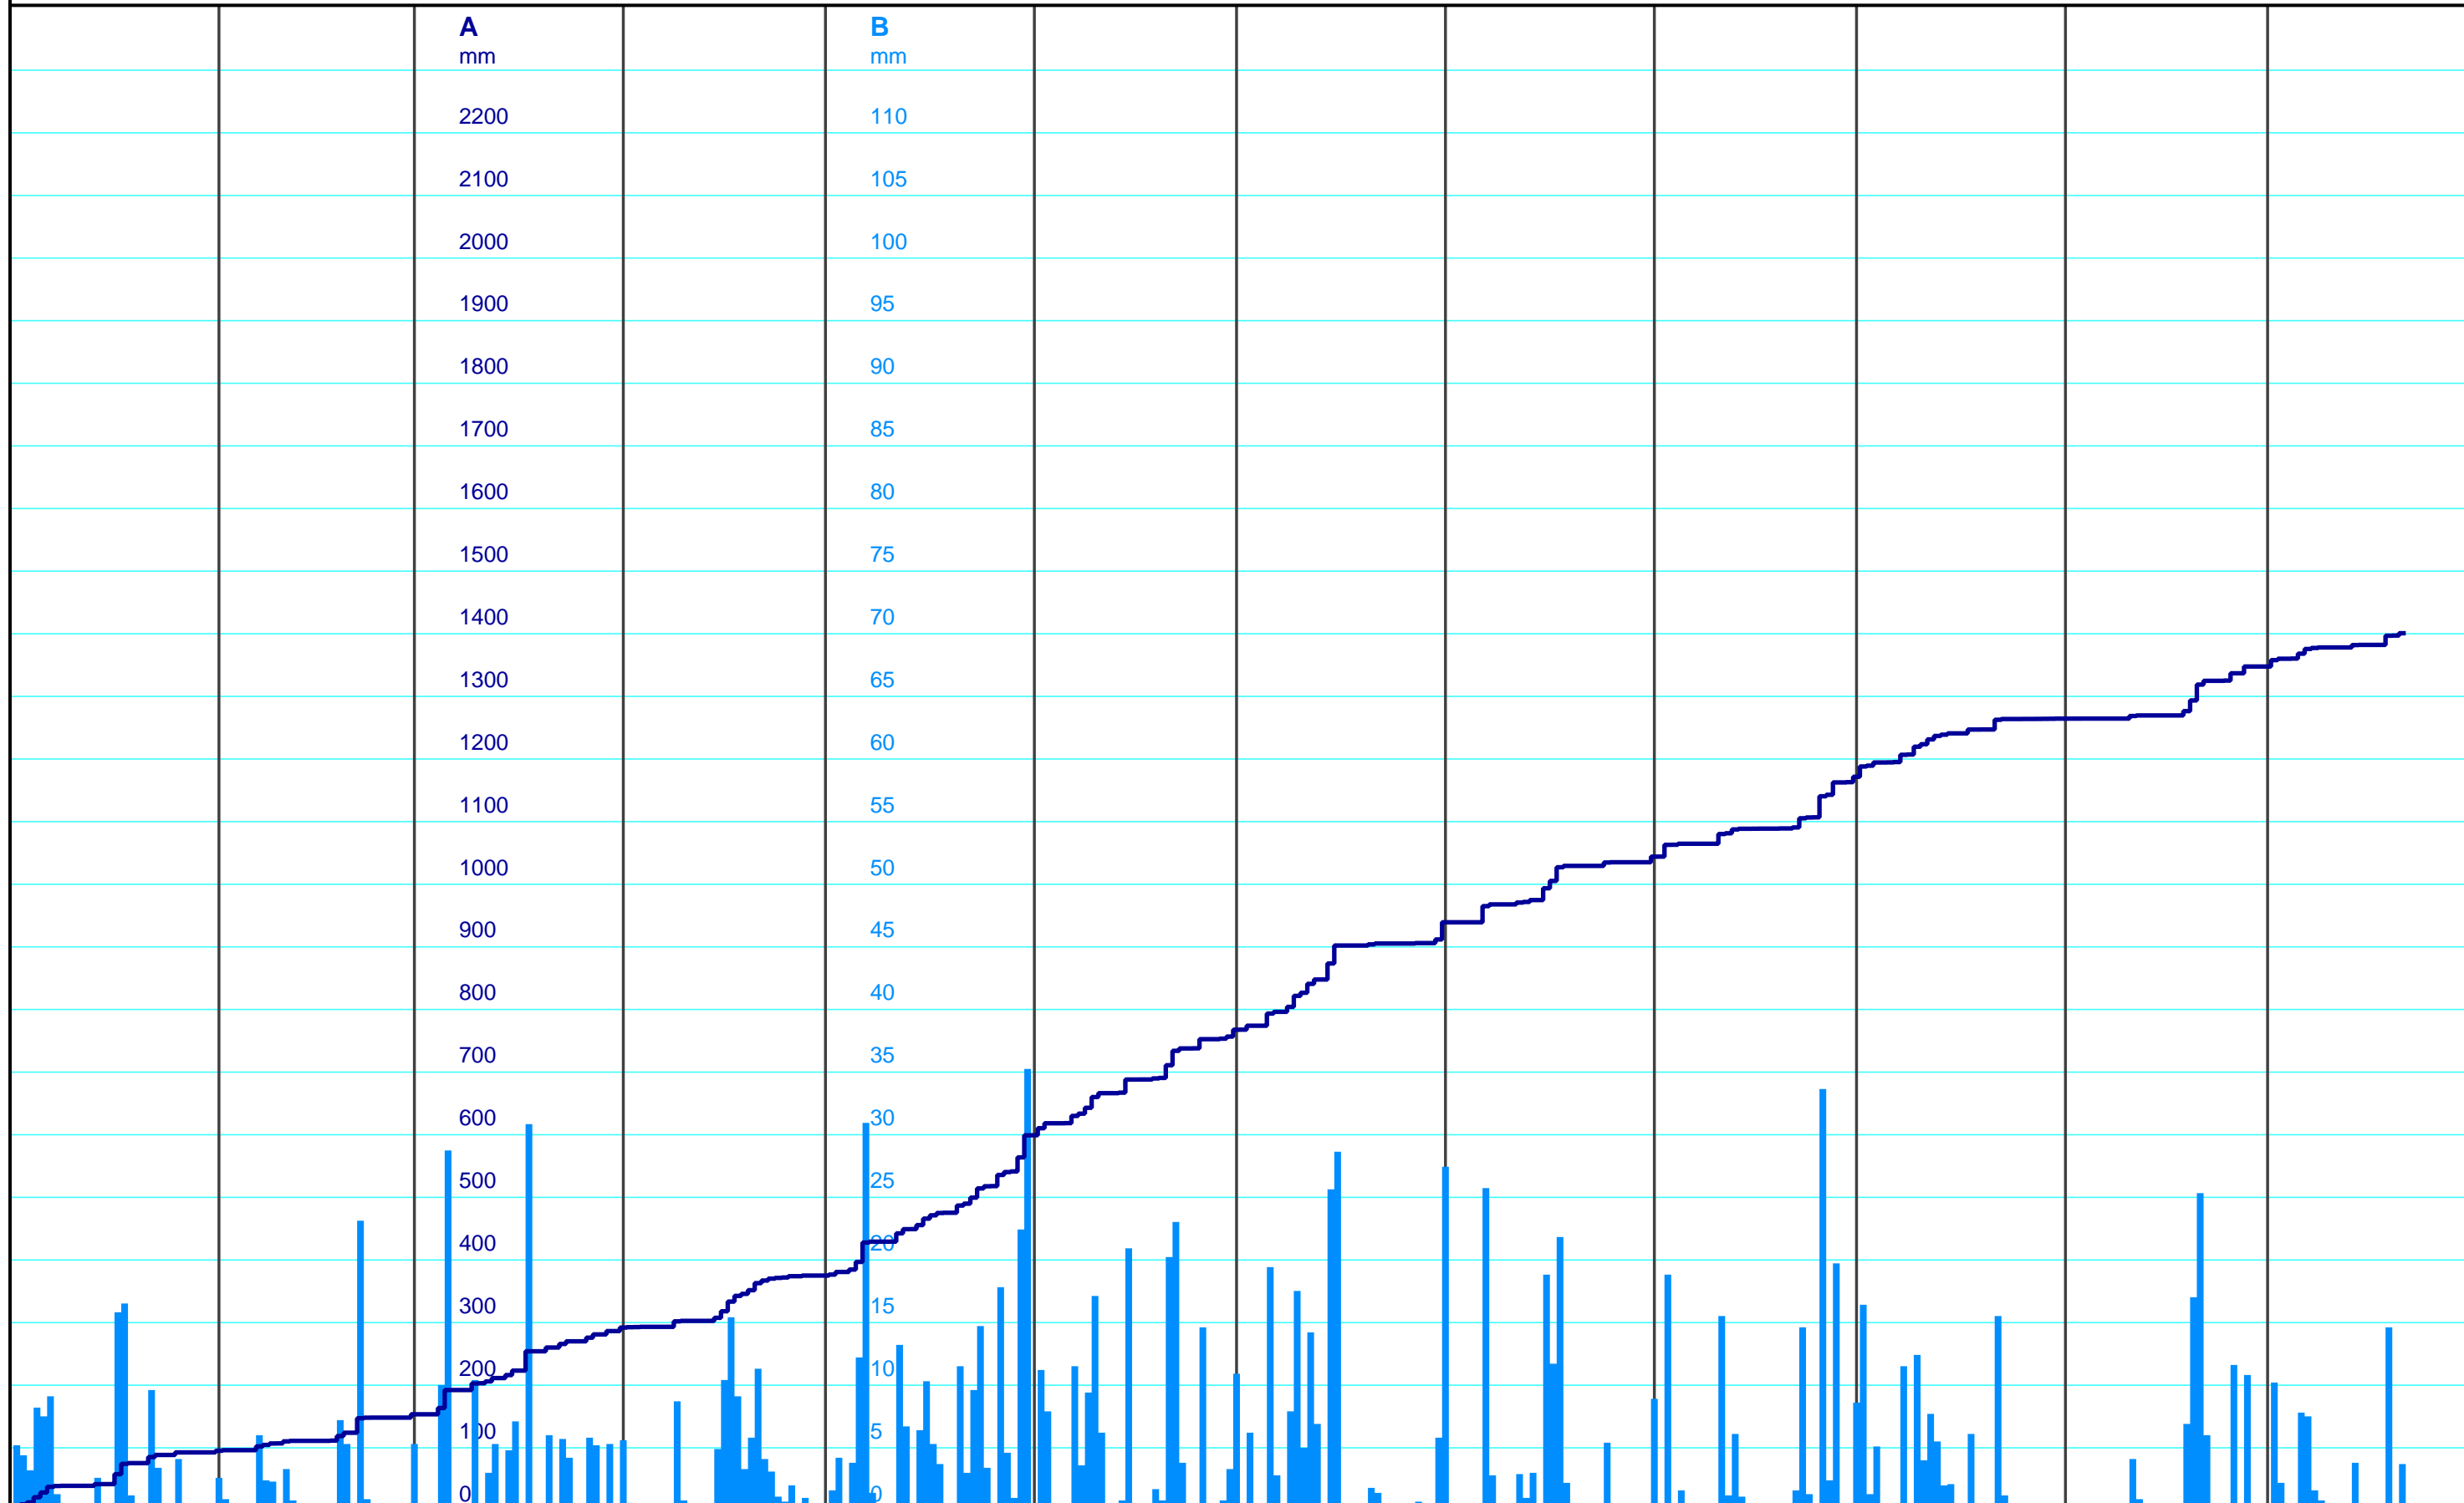

Januar 2024	Februar 2024	März 2024	April 2024	Mai 2024	Juni 2024	Juli 2024	August 2024	September 2024	Oktober 2024	November 2024	Dezember 2024
-------------	--------------	-----------	------------	----------	-----------	-----------	-------------	----------------	--------------	---------------	---------------

Kanton Solothurn
 Amt für Umwelt
 4509 Solothurn

A — 6480 12 00 Niederschlag/MeteoCH, Langau, [TgM, Sum]
 B — 6480 12 00 Niederschlag/MeteoCH, Langau, [TgM]

Messstelle der Meteo Schweiz
 provisorische Daten

Kleinere Lücken sind nicht dargestellt.
 Zeiten in Sommer-/Winterzeit!

Jahresganglinie
LAG 6480 MeteoCH, Langau

22.12.2024