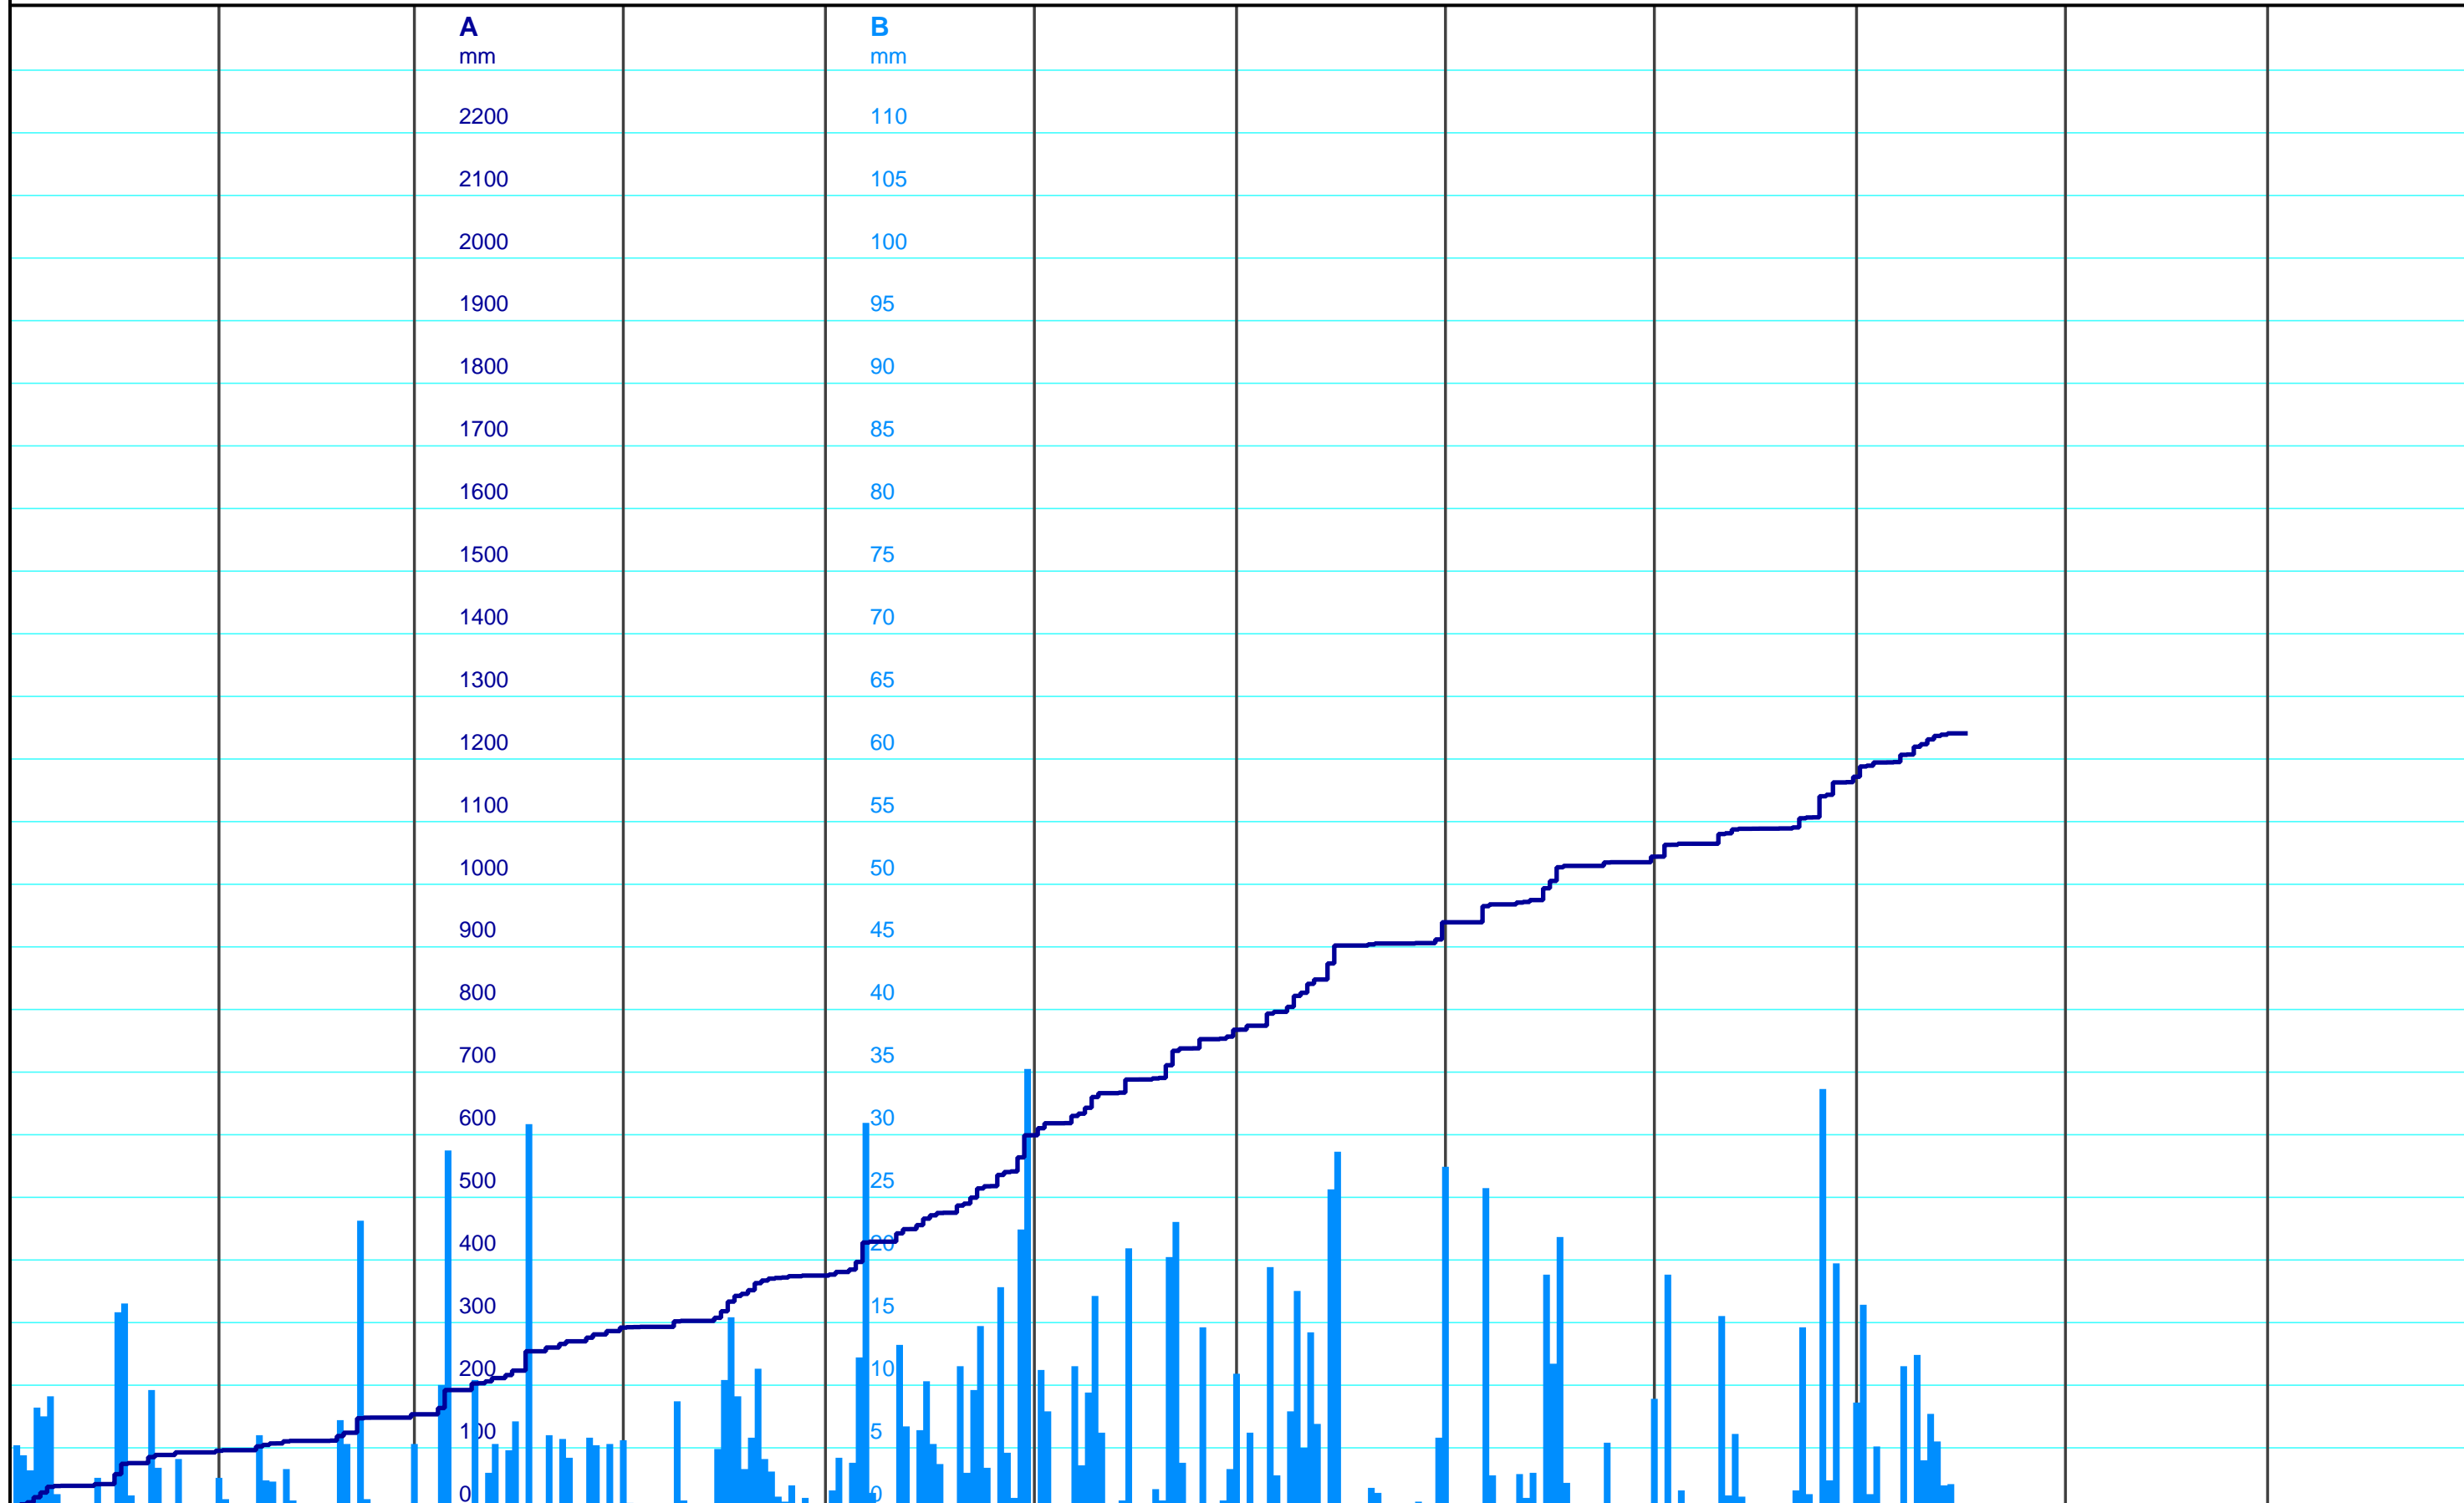

Januar 2024	Februar 2024	März 2024	April 2024	Mai 2024	Juni 2024	Juli 2024	August 2024	September 2024	Oktober 2024	November 2024	Dezember 2024
-------------	--------------	-----------	------------	----------	-----------	-----------	-------------	----------------	--------------	---------------	---------------

Kanton Solothurn
 Amt für Umwelt
 4509 Solothurn

A — 6480 12 00 Niederschlag/MeteoCH, Langau, [TgM, Sum]
 B — 6480 12 00 Niederschlag/MeteoCH, Langau, [TgM]

Messstelle der Meteo Schweiz
 provisorische Daten

Kleinere Lücken sind nicht dargestellt.
 Zeiten in Sommer-/Winterzeit!

Jahresganglinie
LAG 6480 MeteoCH, Langau

18.10.2024