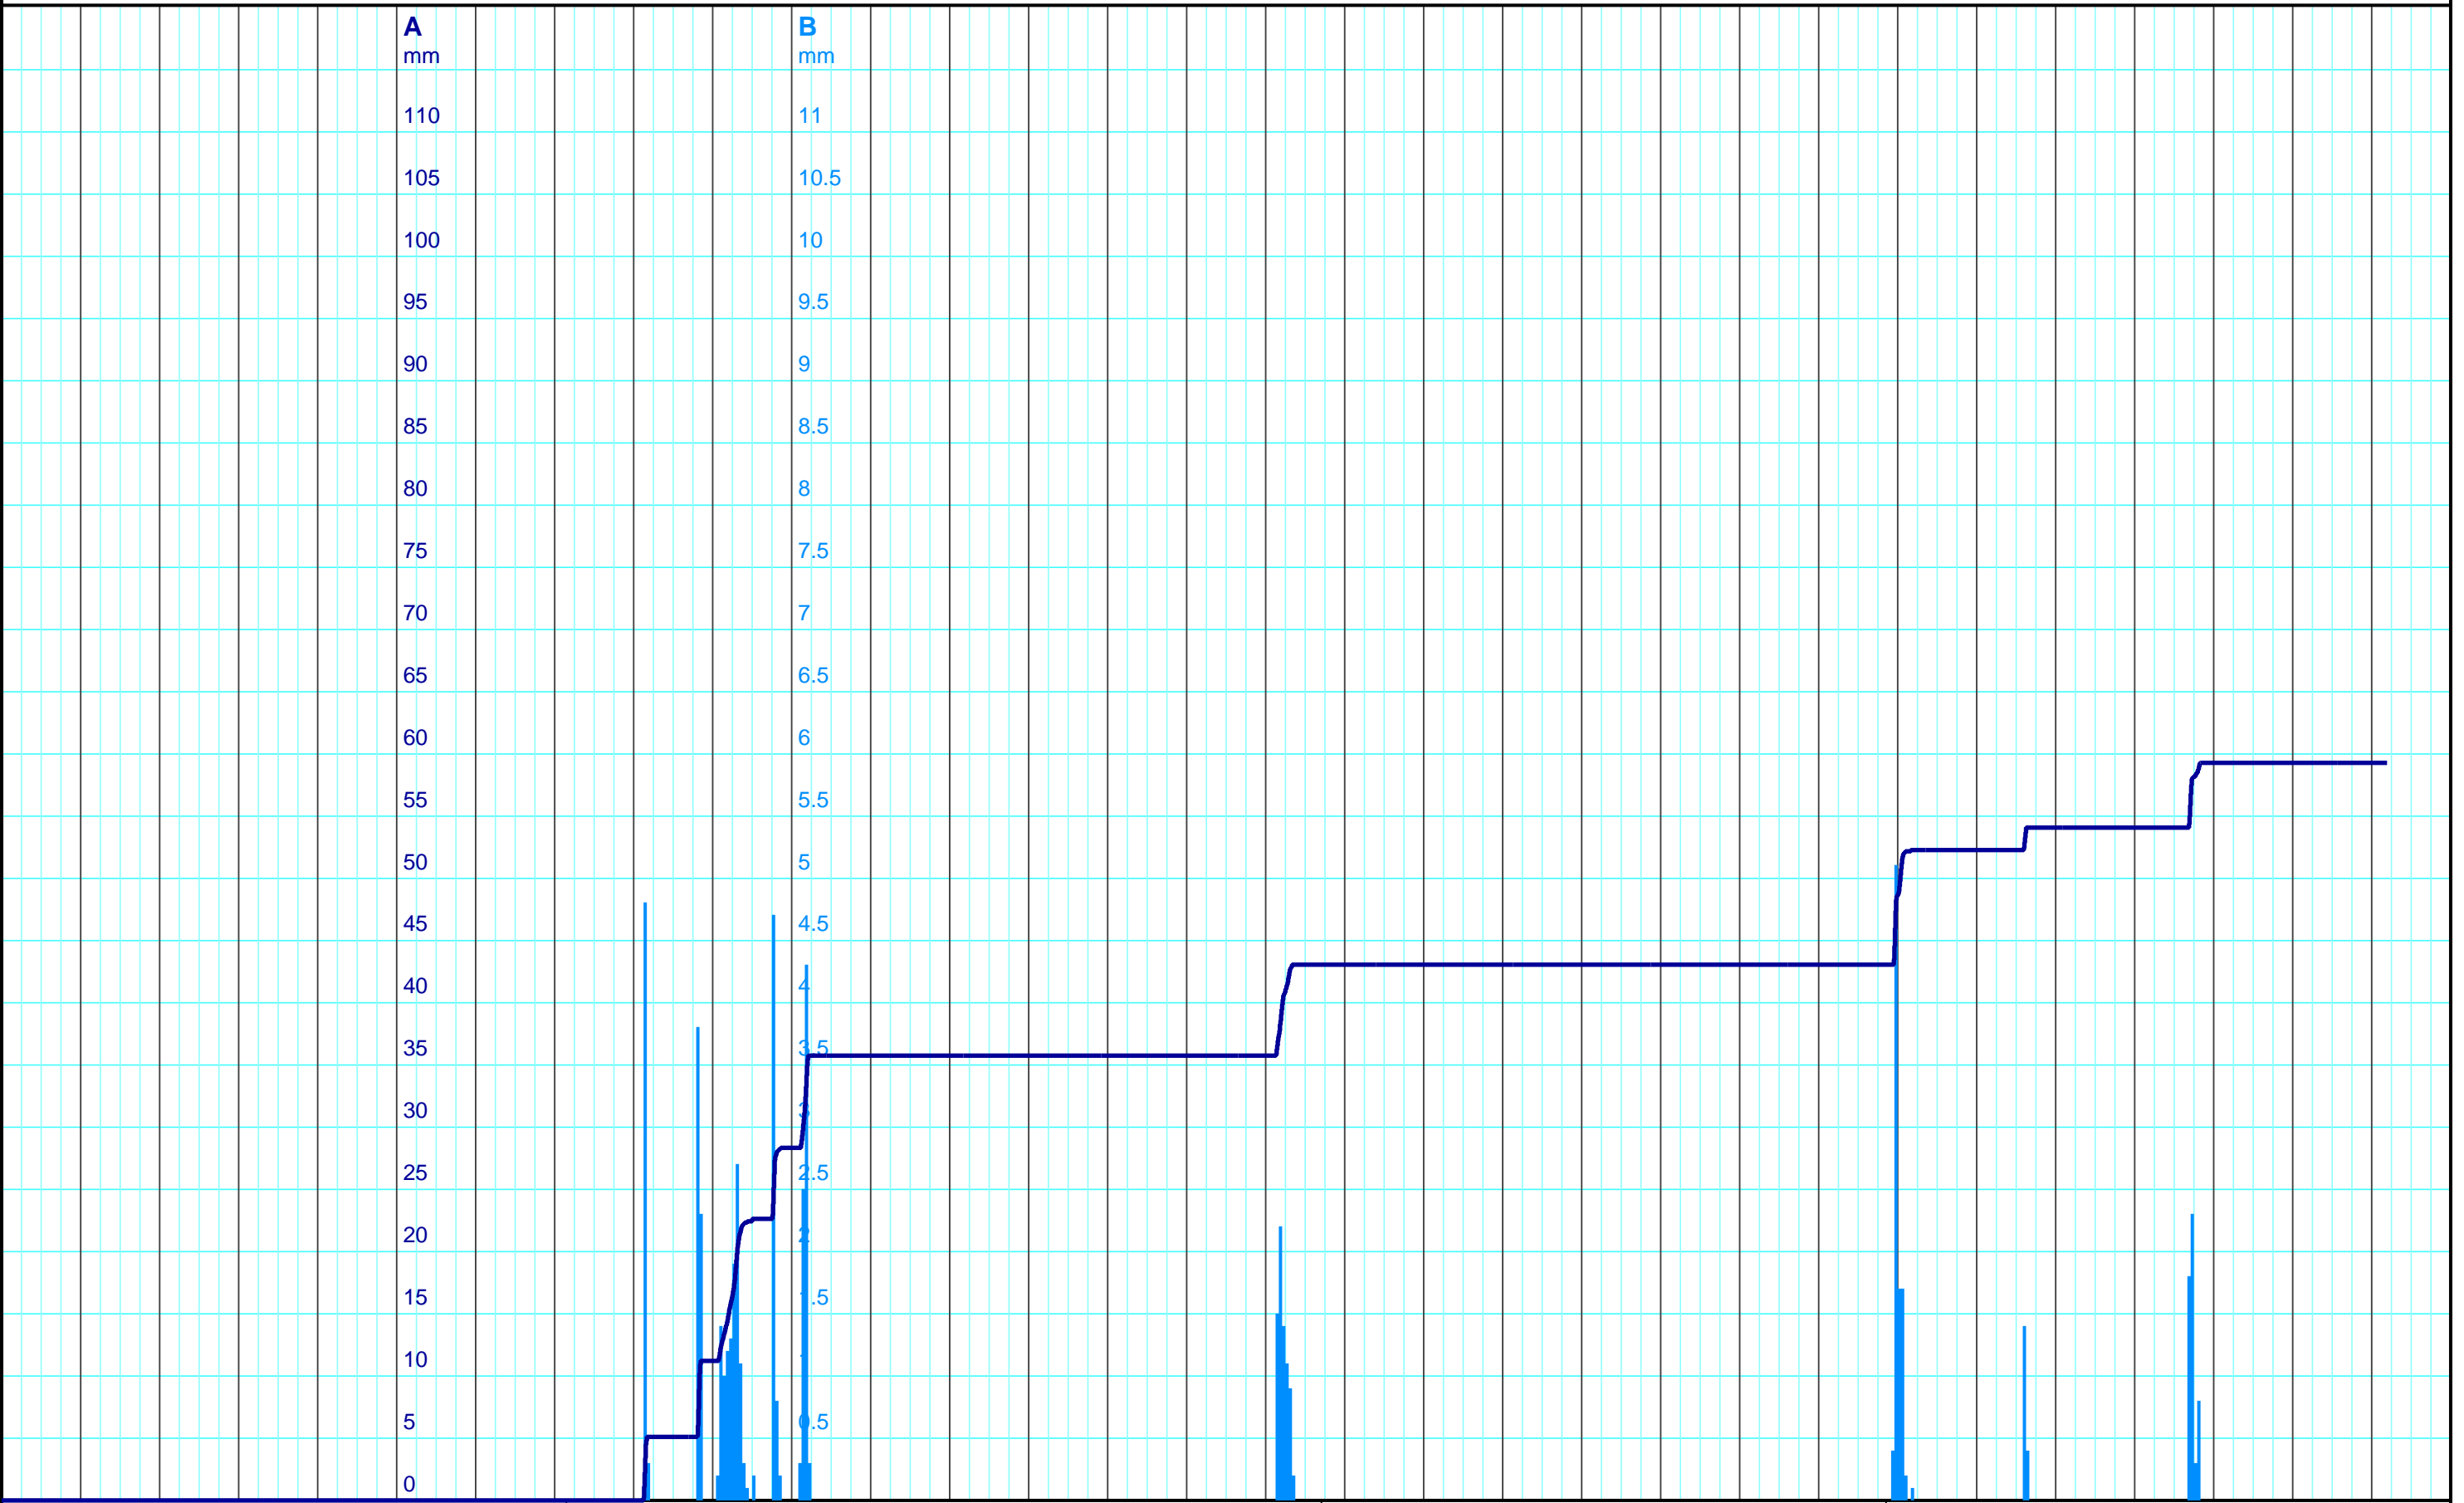

9.8. 2024 10.8. Sa 11.8. So 12.8. Mo 13.8. Di 14.8. Mi 15.8. Do 16.8. Fr 17.8. Sa 18.8. So 19.8. Mo 20.8. Di 21.8. Mi 22.8. Do 23.8. Fr 24.8. 2024 25.8. So 26.8. Mo 27.8. Di 28.8. Mi 29.8. Do 30.8. Fr 31.8. Sa 1.9. So 2.9. Mo 3.9. Di 4.9. Mi 5.9. Do 6.9. Fr 7.9. Sa 8.9. 2024

Kanton Solothurn
 Amt für Umwelt
 4509 Solothurn

A — Niederschlag Rüti Himmelried Summenkurve [mm]
 B — Niederschlag Rüti Himmelried Stundenwerte [mm]

provisorische Daten
 Kleinere Lücken sind nicht dargestellt.
 Zeiten in Sommer-/Winterzeit!

Monatsganglinie
611/252/004 Rüti, Himmelried
 08.09.2024