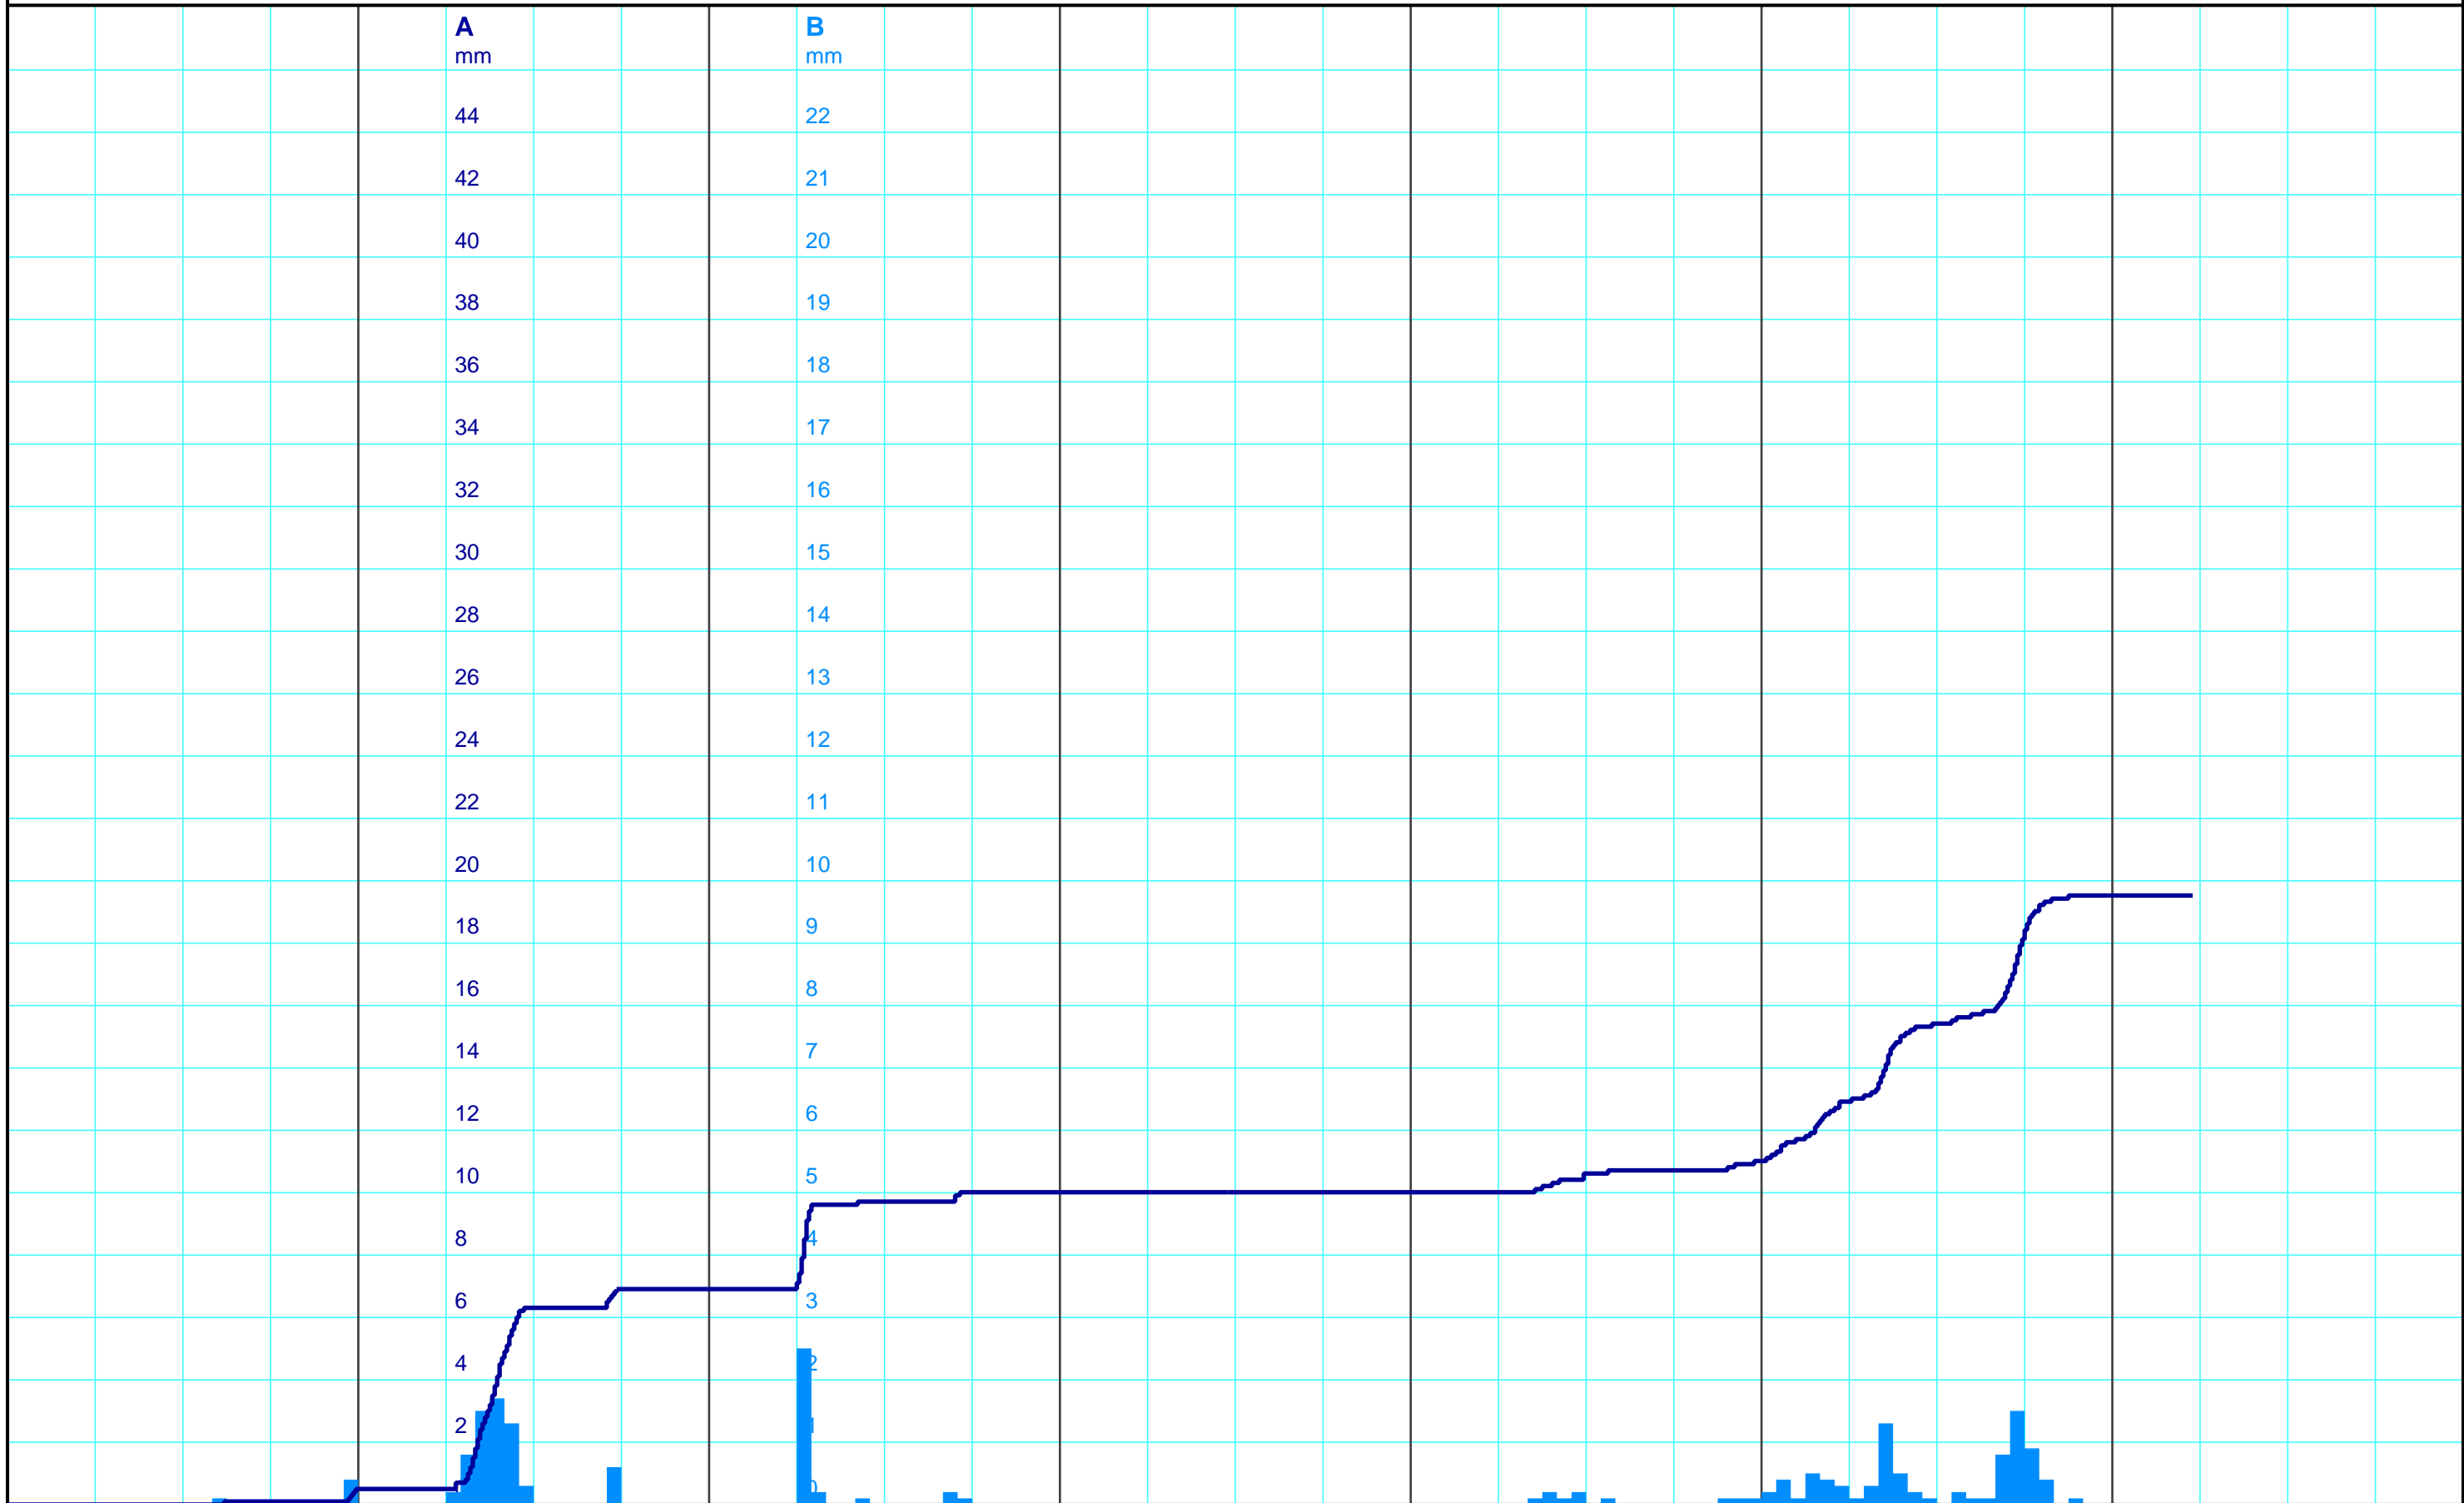

Di 11.03.2025 12:00	Mi 12.03.2025 12:00	Do 13.03.2025 12:00	Fr 14.03.2025 12:00	Sa 15.03.2025 12:00	So 16.03.2025 12:00	Mo 17.03.2025 12:00
------------------------	------------------------	------------------------	------------------------	------------------------	------------------------	------------------------

Kanton Solothurn
 Amt für Umwelt
 4509 Solothurn

A — Niederschlag Rüti Himmelried Summenkurve [mm]
B — Niederschlag Rüti Himmelried Stundenwerte [mm]

provisorische Daten

 Kleinere Lücken sind nicht dargestellt.
 Zeiten in Sommer-/Winterzeit!

Wochenganglinie
611/252/004 Rüti, Himmelried

 17.03.2025