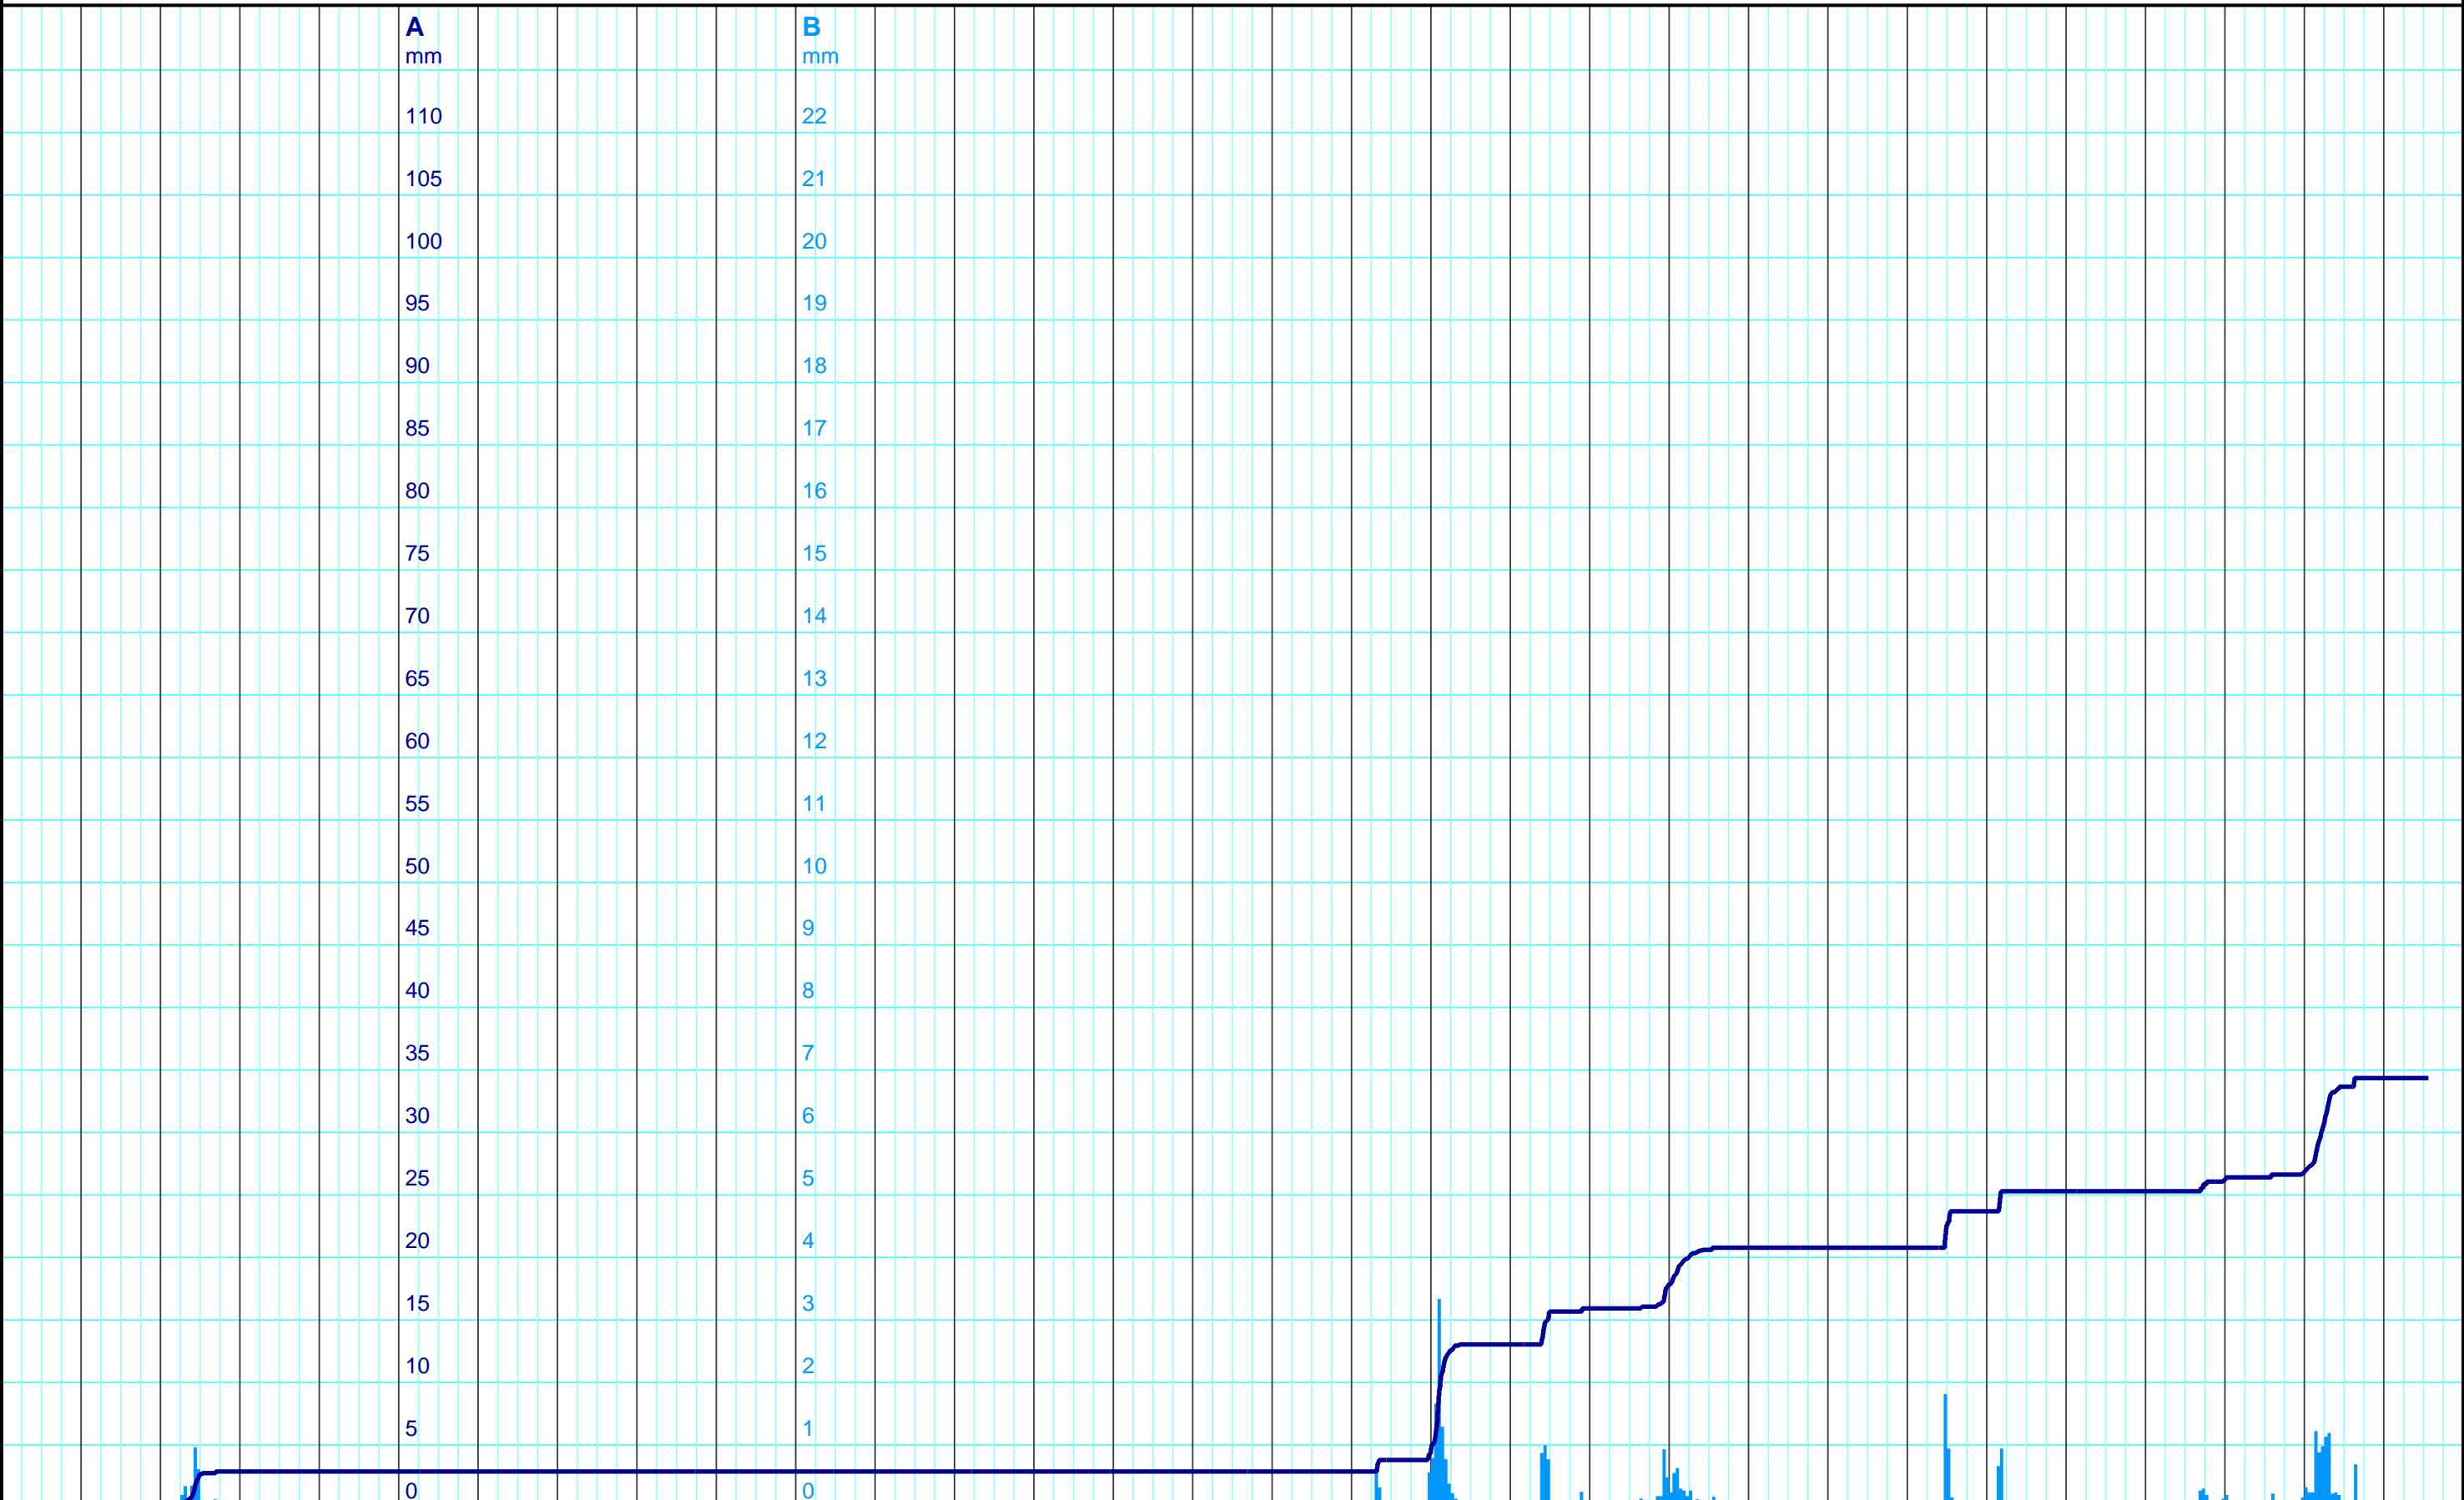

27.3. 2025	28.3. Fr	29.3. Sa	30.3. So	31.3. Mo	1.4. Di	2.4. Mi	3.4. Do	4.4. Fr	5.4. Sa	6.4. So	7.4. Mo	8.4. Di	9.4. Mi	10.4. Do	11.4. 2025	12.4. Sa	13.4. So	14.4. Mo	15.4. Di	16.4. Mi	17.4. Do	18.4. Fr	19.4. Sa	20.4. So	21.4. Mo	22.4. Di	23.4. Mi	24.4. Do	25.4. Fr	26.4. 2025
---------------	-------------	-------------	-------------	-------------	------------	------------	------------	------------	------------	------------	------------	------------	------------	-------------	---------------	-------------	-------------	-------------	-------------	-------------	-------------	-------------	-------------	-------------	-------------	-------------	-------------	-------------	-------------	---------------

Kanton Solothurn
 Amt für Umwelt
 4509 Solothurn

A — Niederschlag Rämisbüel Matzendorf Summenkurve [mm]
B — Niederschlag Rämisbüel Matzendorf Stundenwerte [mm]

provisorische Daten

Kleinere Lücken sind nicht dargestellt.
 Zeiten in Sommer-/Winterzeit!

Monatsganglinie
614/239/007 Ramisbüel, Matzendorf

26.04.2025