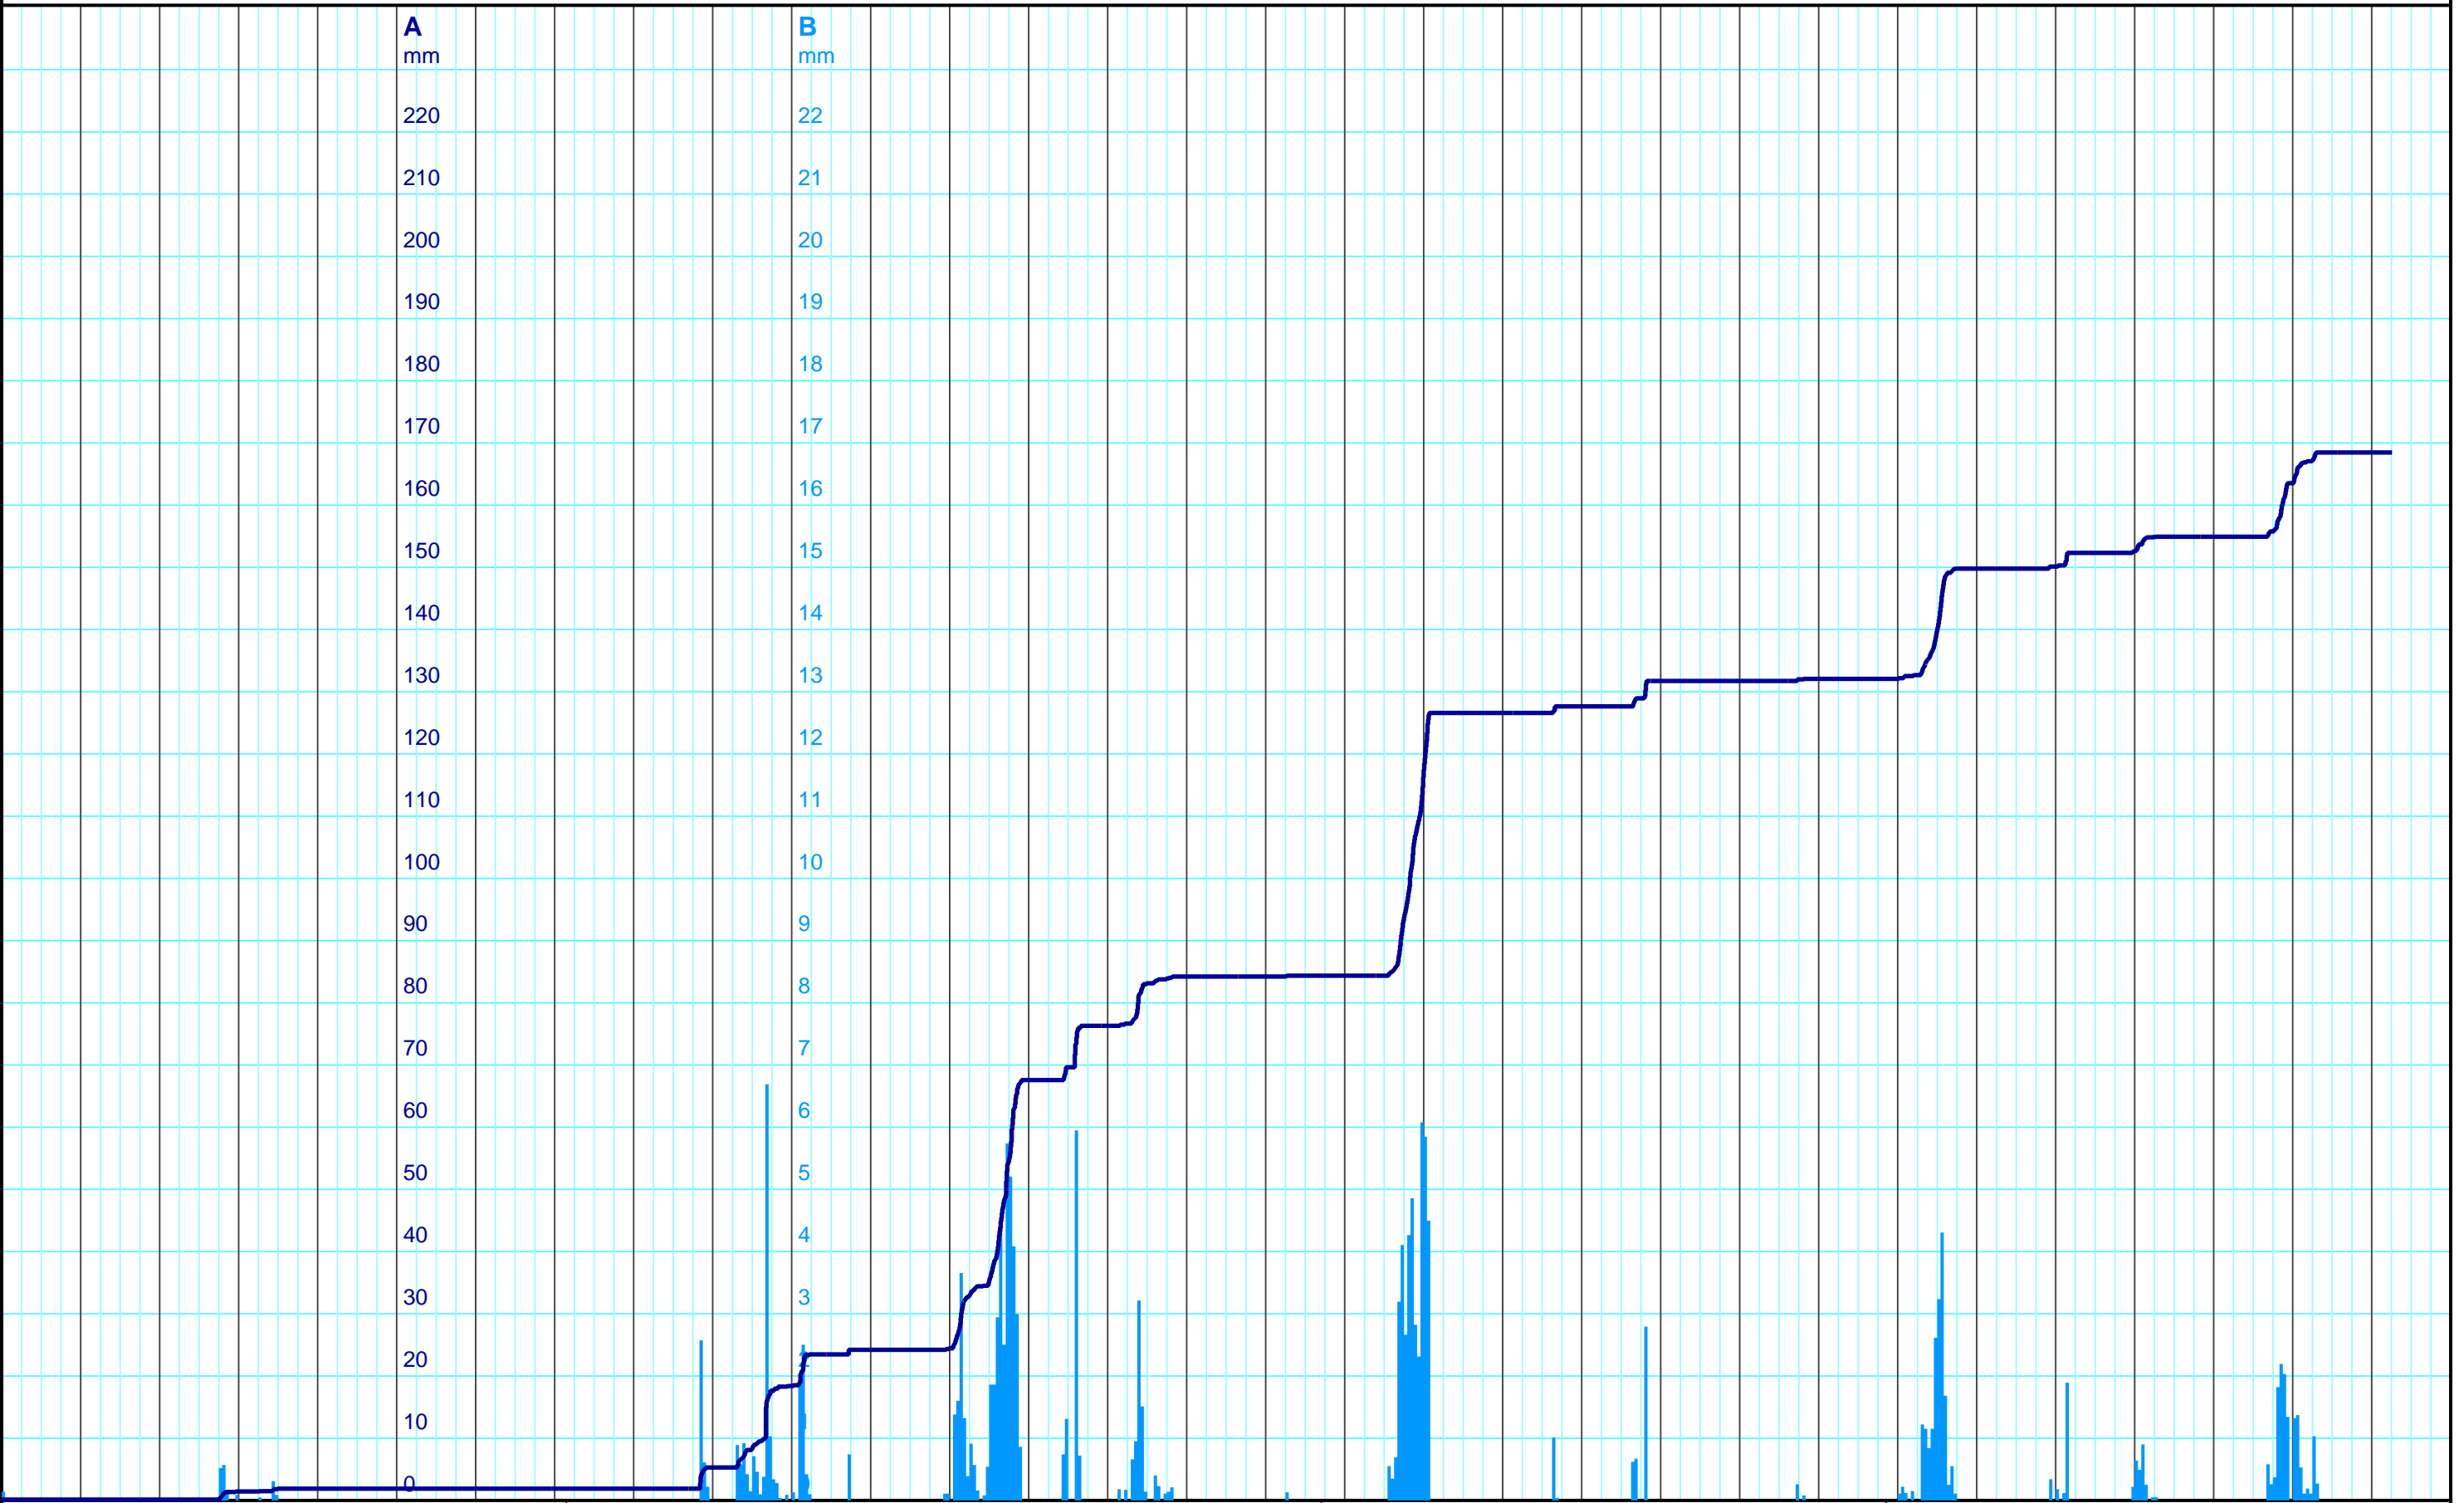

14.9. 15.9. 16.9. 17.9. 18.9. 19.9. 20.9. 21.9. 22.9. 23.9. 24.9. 25.9. 26.9. 27.9. 28.9. 29.9. 30.9. 1.10. 2.10. 3.10. 4.10. 5.10. 6.10. 7.10. 8.10. 9.10. 10.10. 11.10. 12.10. 13.10. 14.10.  
 2024 So Mo Di Mi Do Fr Sa So Mo Di Mi Do Fr Sa 2024 Mo Di Mi Do Fr Sa So 2024

Kanton Solothurn  
 Amt für Umwelt  
 4509 Solothurn

**A** — Niederschlag Rämisbüel Matzendorf Summenkurve [mm]  
**B** — Niederschlag Rämisbüel Matzendorf Stundenwerte [mm]

provisorische Daten  
 Kleinere Lücken sind nicht dargestellt.  
 Zeiten in Sommer-/Winterzeit!

**Monatsganglinie**  
**614/239/007 Ramisbüel, Matzendorf**  
 14.10.2024