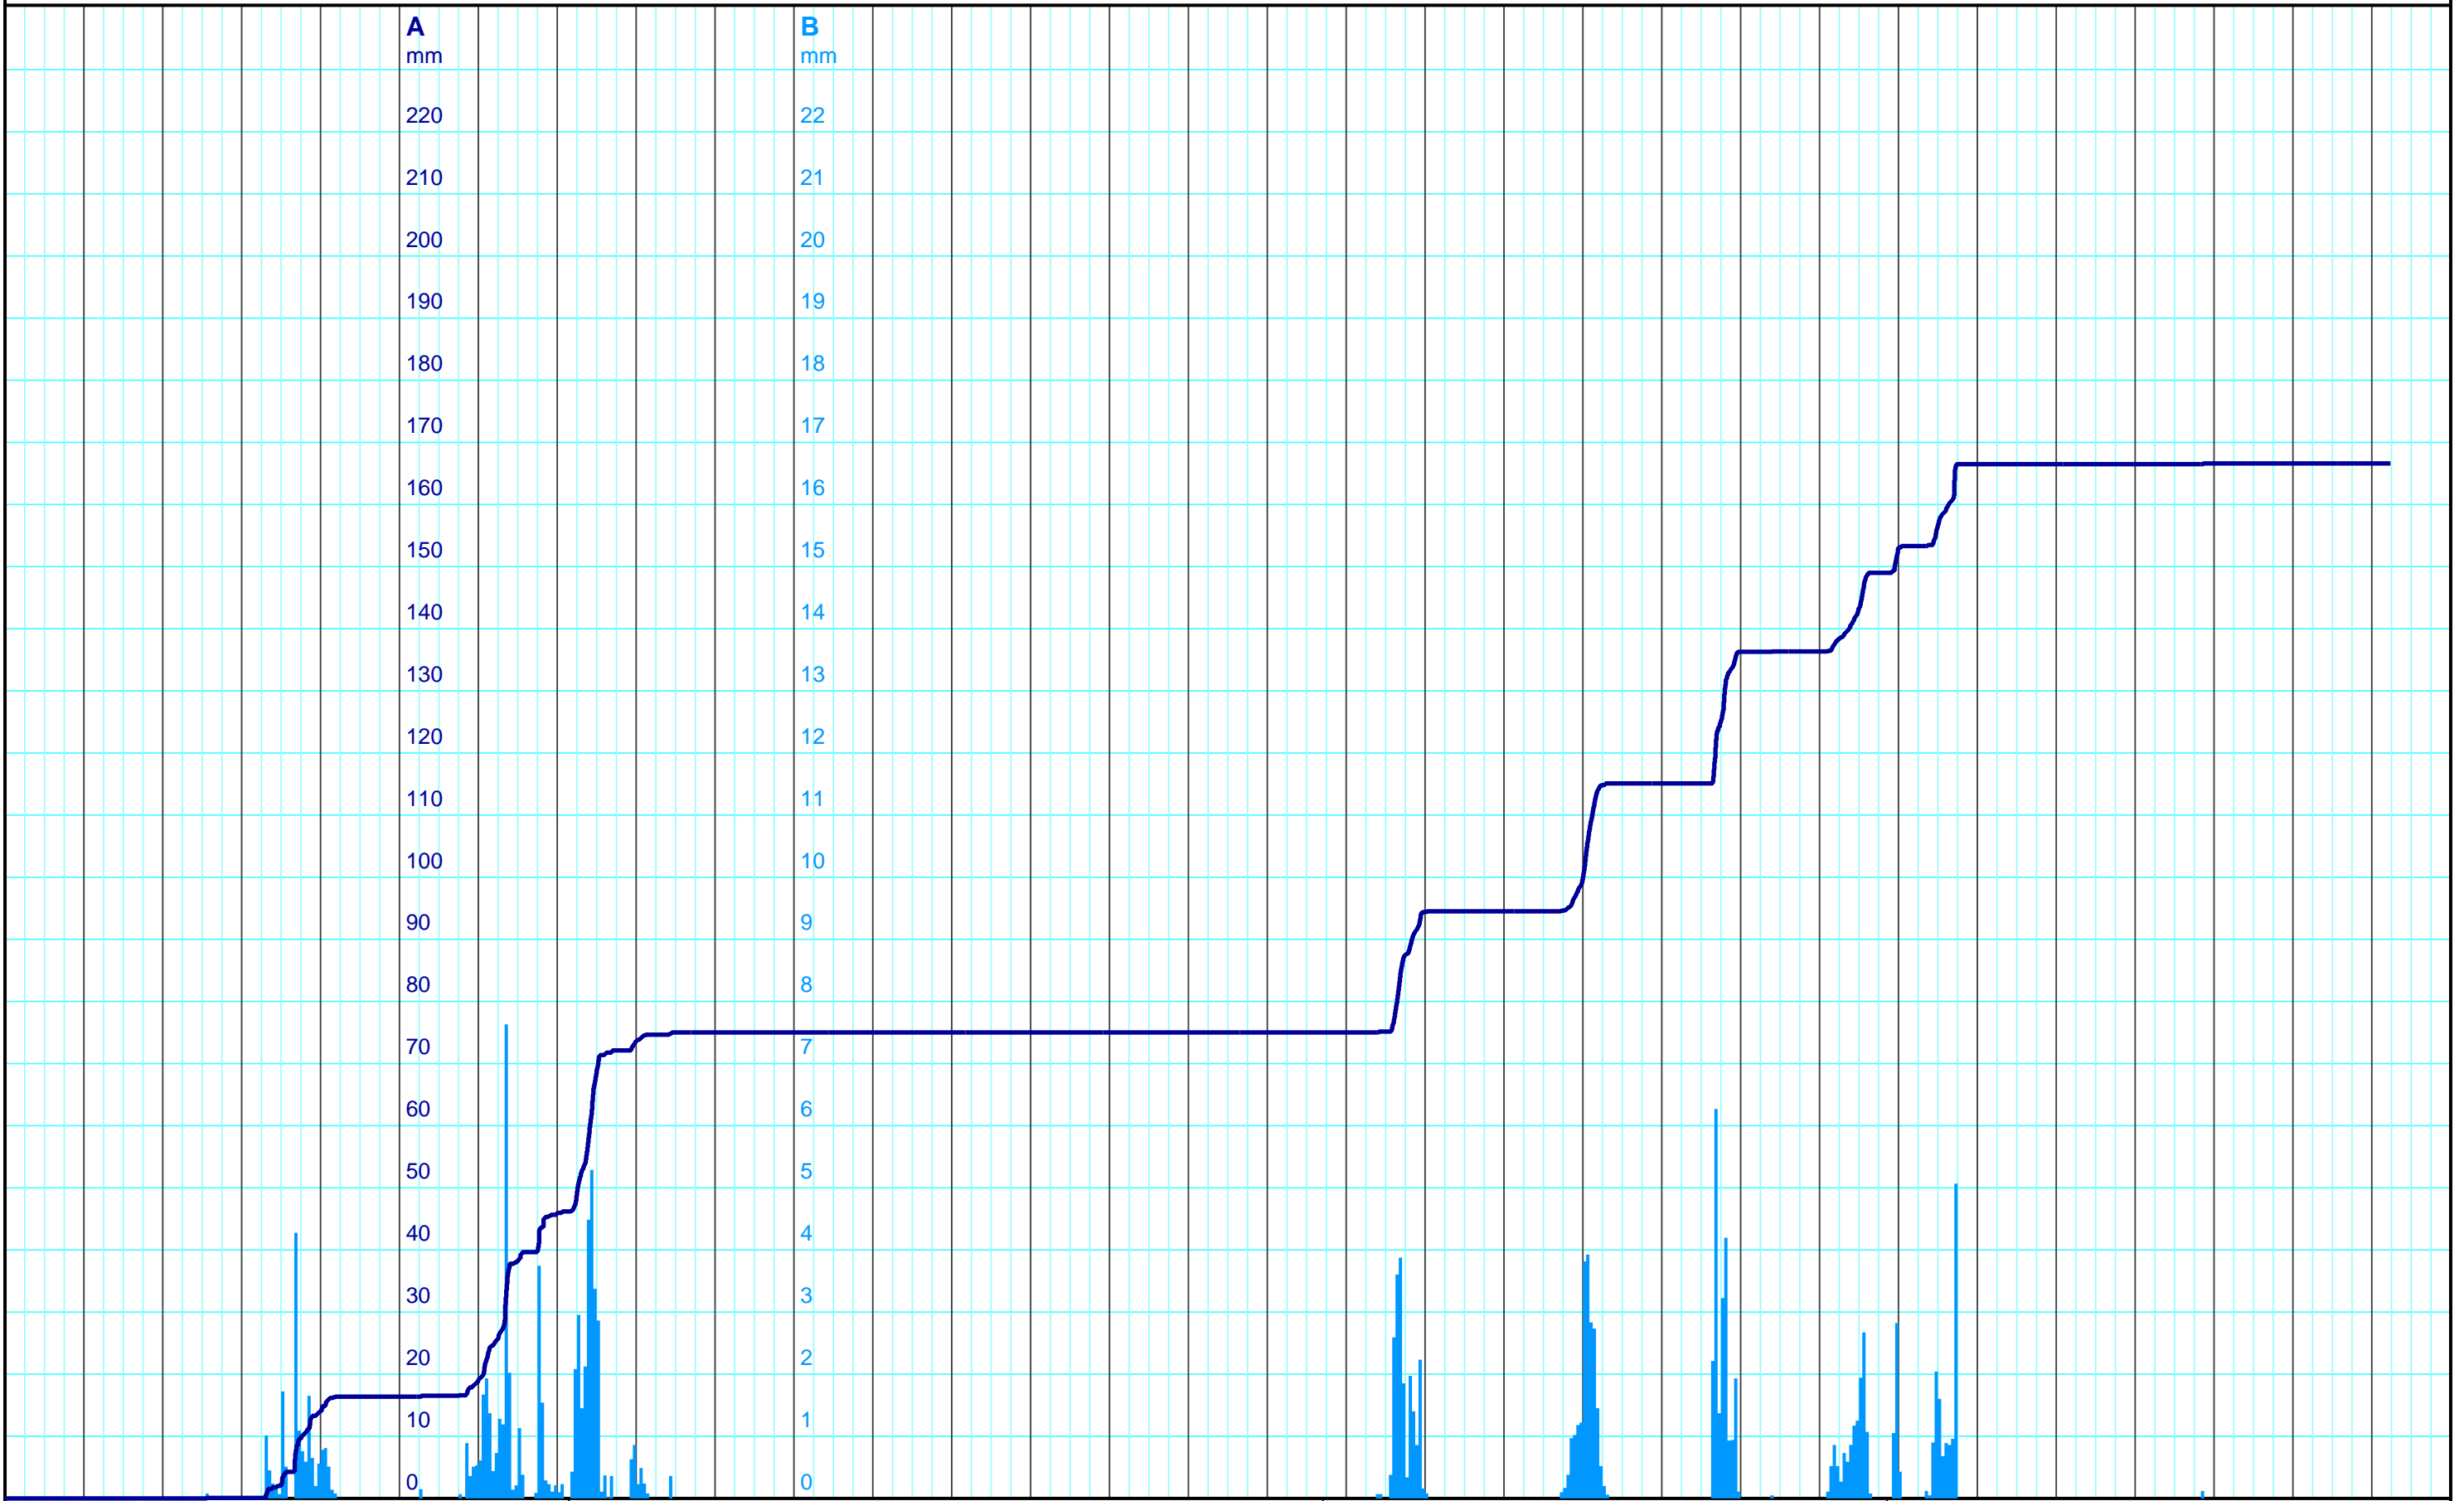

16.12. 17.12. 18.12. 19.12. 20.12. 21.12. 22.12. 23.12. 24.12. 25.12. 26.12. 27.12. 28.12. 29.12. 30.12. 31.12. 1.1. 2.1. 3.1. 4.1. 5.1. 6.1. 7.1. 8.1. 9.1. 10.1. 11.1. 12.1. 13.1. 14.1. 15.1.
 2024 Di Mi Do Fr Sa So Mo Di Mi Do Fr Sa So Mo 2024 Mi Do Fr Sa So Mo Di Mi Do Fr Sa So Mo Di 2025

Kanton Solothurn
 Amt für Umwelt
 4509 Solothurn

A — Niederschlag Rämisbüel Matzendorf Summenkurve [mm]
 B — Niederschlag Rämisbüel Matzendorf Stundenwerte [mm]

provisorische Daten
 Kleinere Lücken sind nicht dargestellt.
 Zeiten in Sommer-/Winterzeit!

Monatsganglinie
614/239/007 Ramisbüel, Matzendorf
 15.01.2025