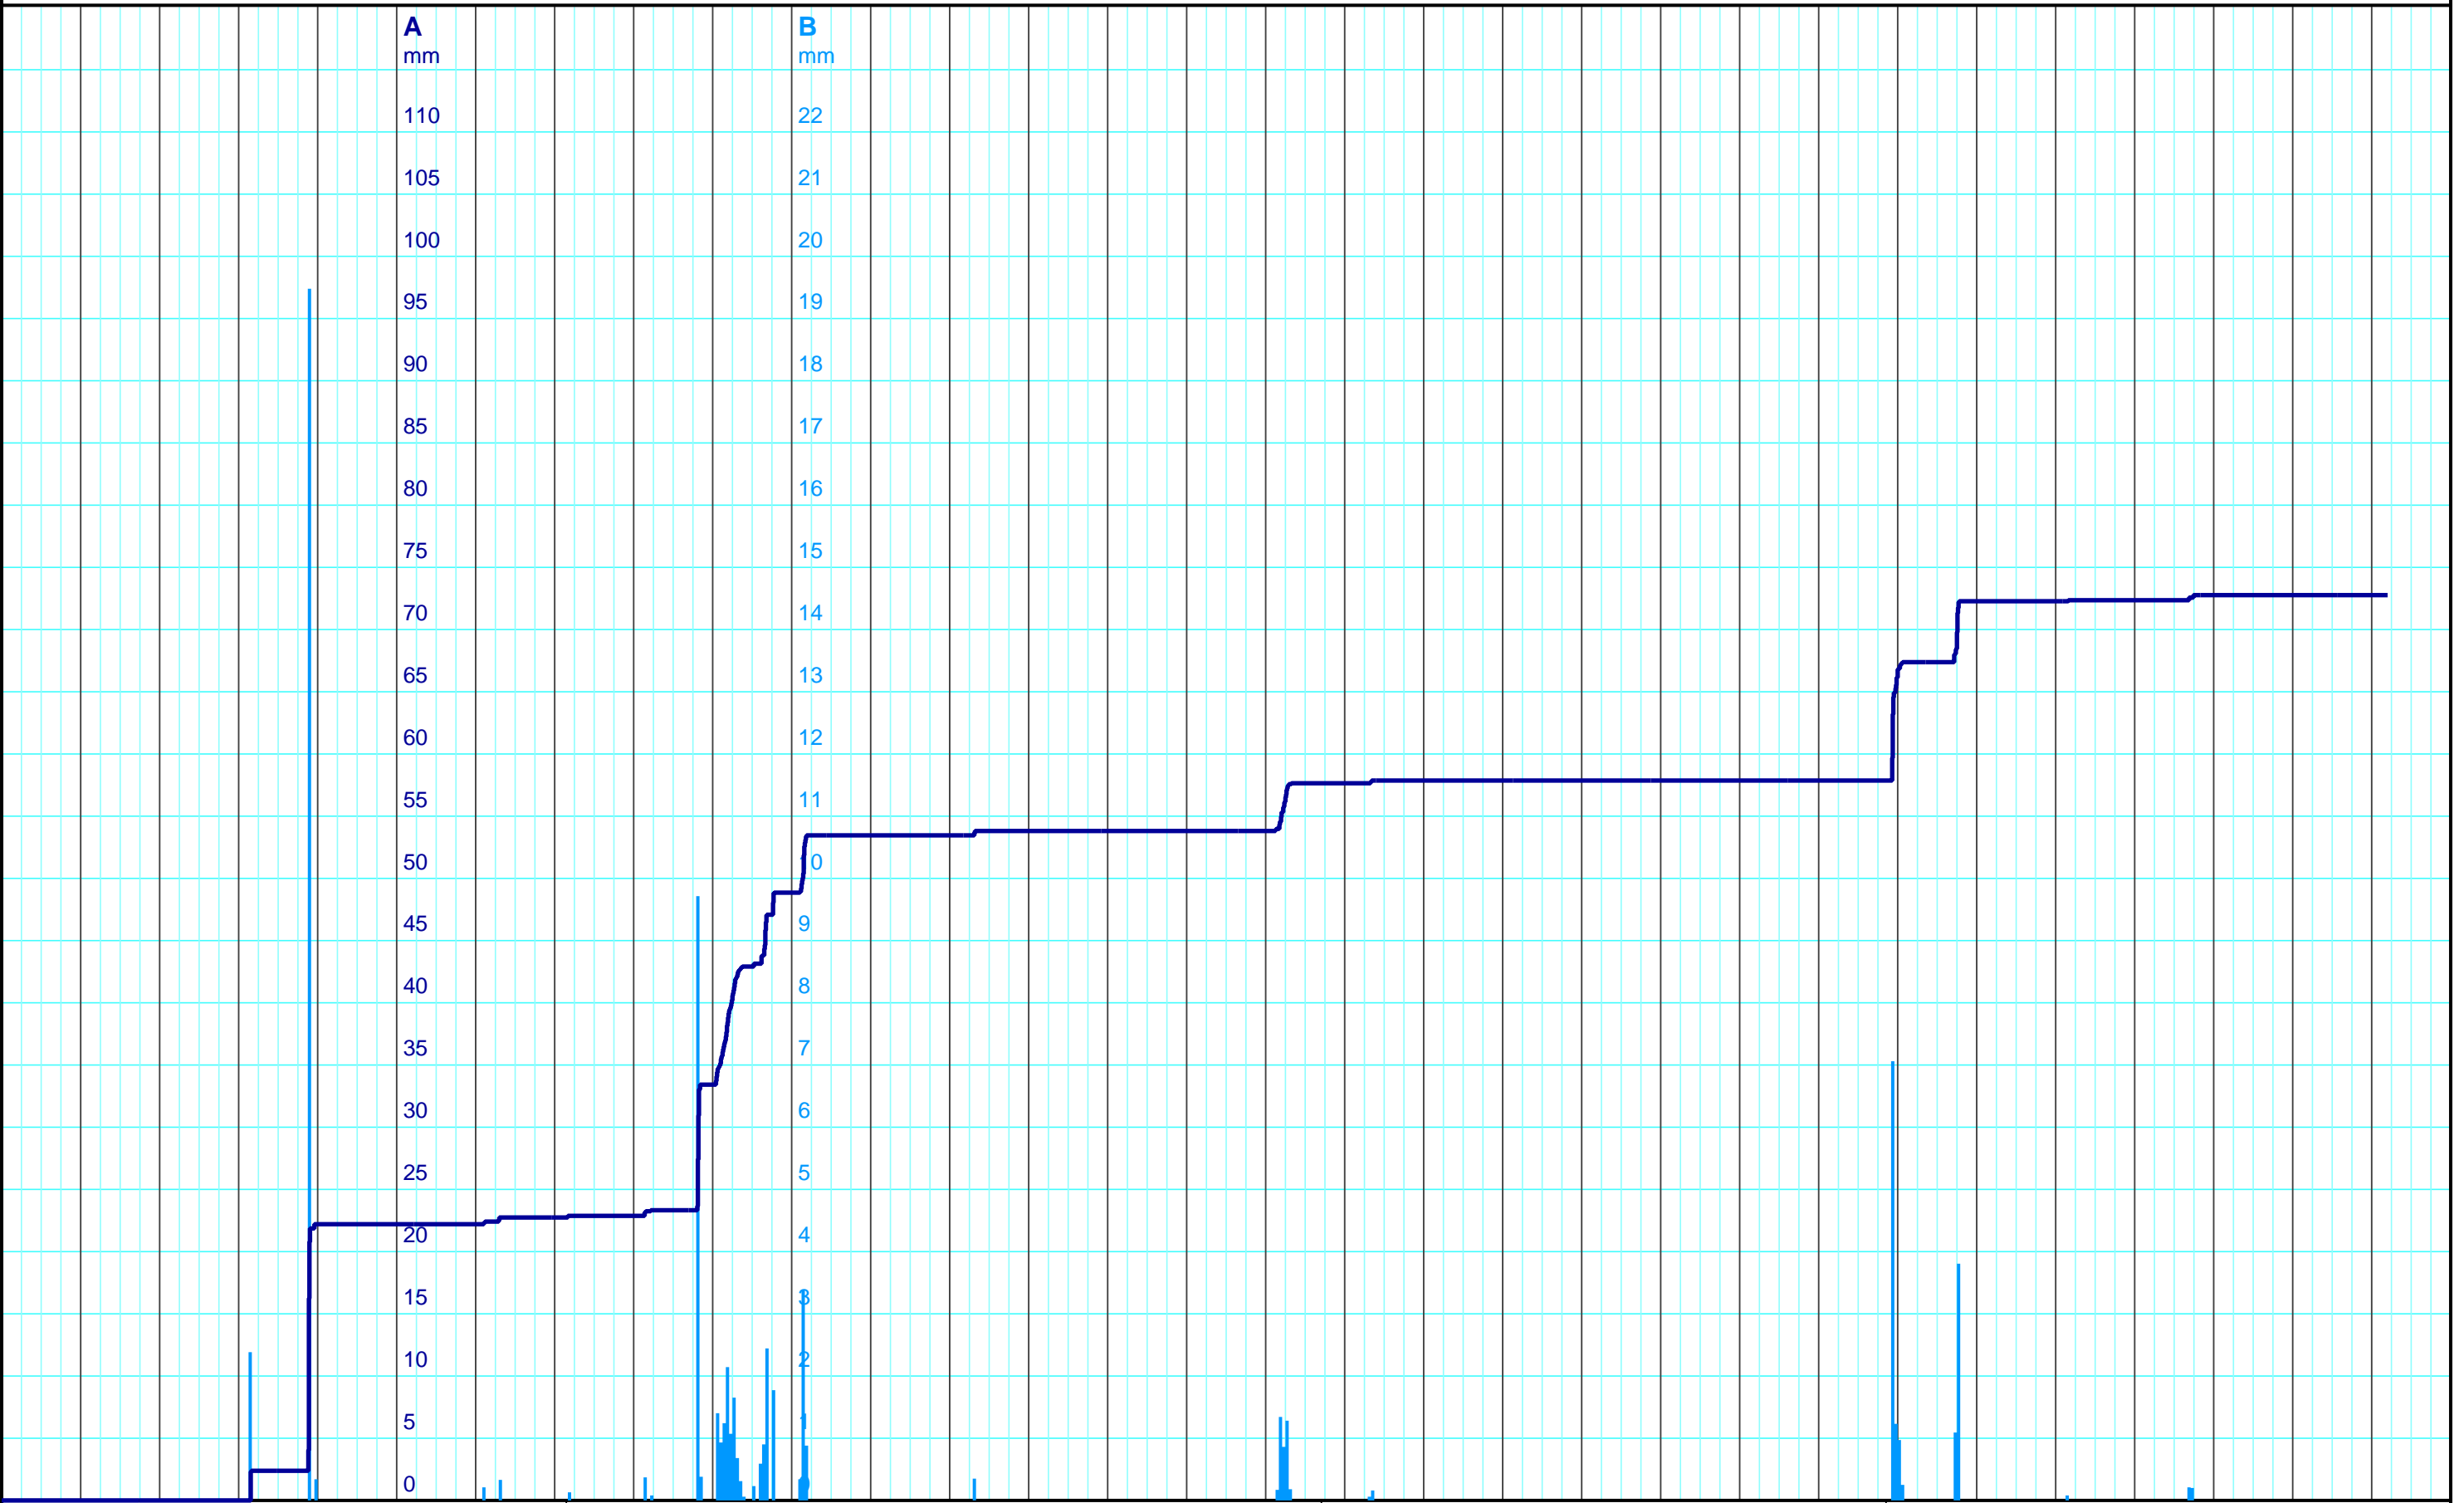

9.8. 2024 10.8. Sa 11.8. So 12.8. Mo 13.8. Di 14.8. Mi 15.8. Do 16.8. Fr 17.8. Sa 18.8. So 19.8. Mo 20.8. Di 21.8. Mi 22.8. Do 23.8. Fr 24.8. 2024 25.8. So 26.8. Mo 27.8. Di 28.8. Mi 29.8. Do 30.8. Fr 31.8. Sa 1.9. So 2.9. Mo 3.9. Di 4.9. Mi 5.9. Do 6.9. Fr 7.9. Sa 8.9. 2024

Kanton Solothurn
 Amt für Umwelt
 4509 Solothurn

A — Niederschlag Rämisbüel Matzendorf Summenkurve [mm]
B — Niederschlag Rämisbüel Matzendorf Stundenwerte [mm]

provisorische Daten
 Kleinere Lücken sind nicht dargestellt.
 Zeiten in Sommer-/Winterzeit!

Monatsganglinie
614/239/007 Ramisbüel, Matzendorf
 08.09.2024