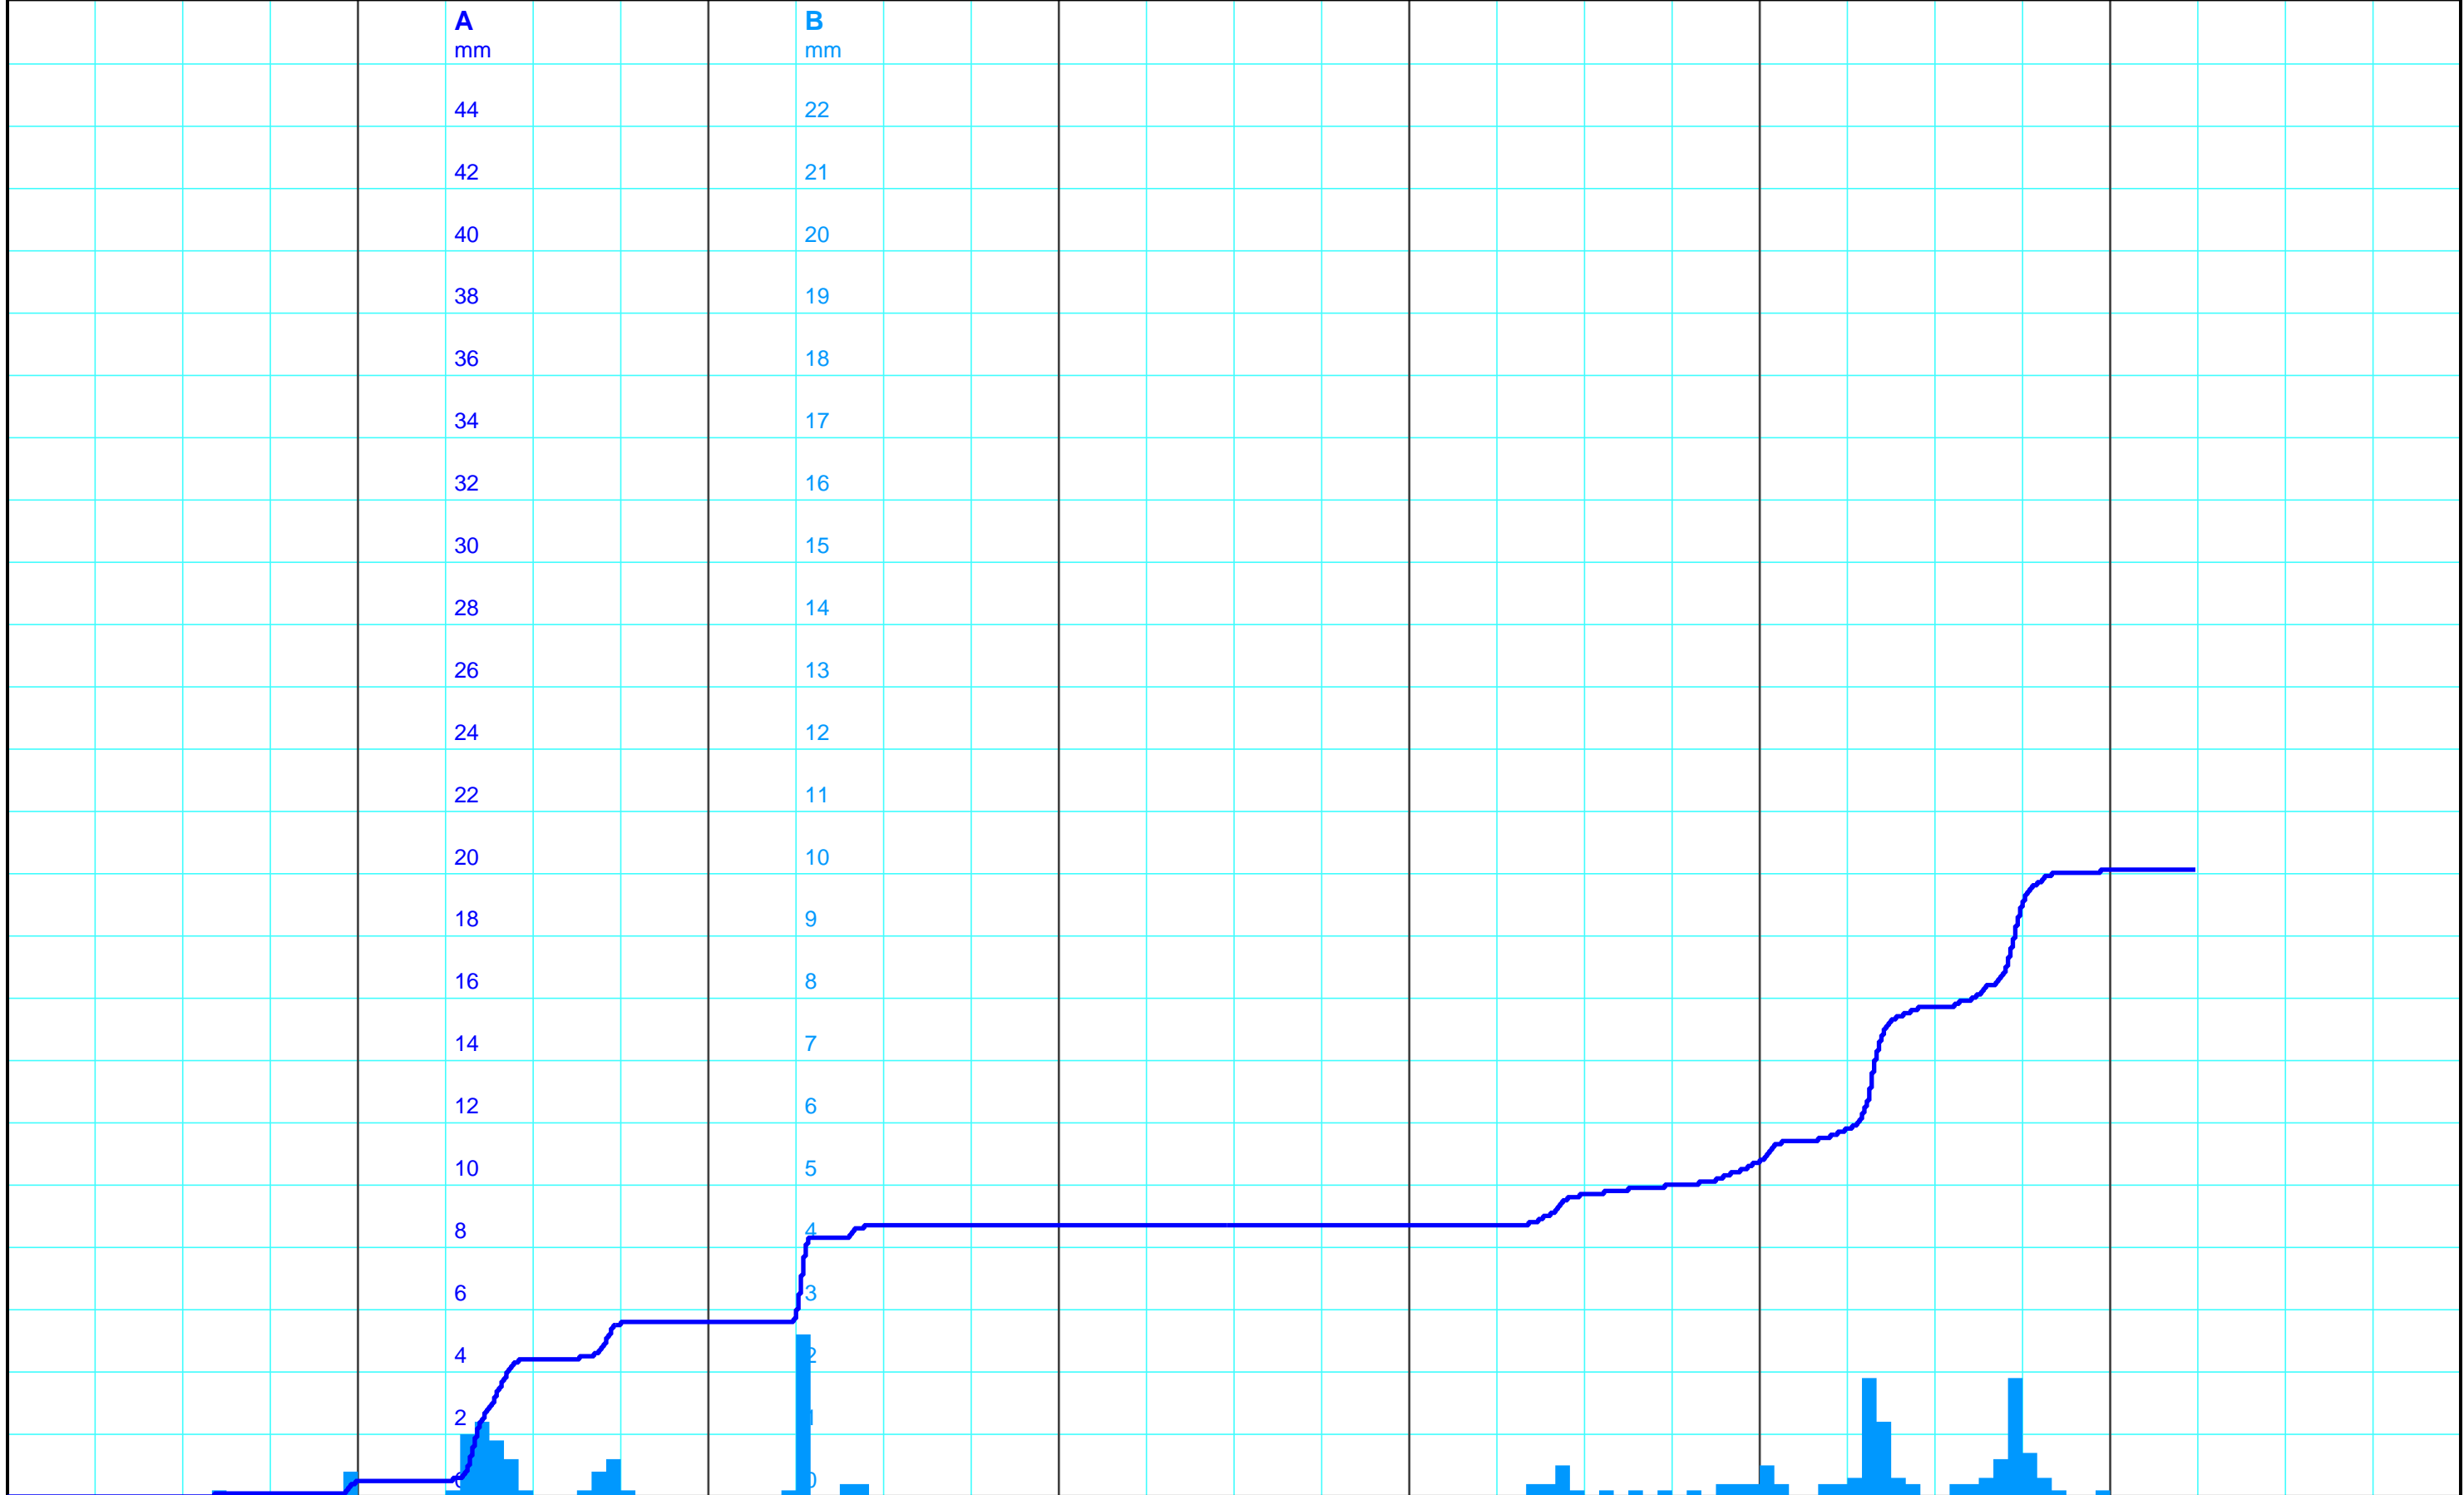

Di 11.03.2025 12:00	Mi 12.03.2025 12:00	Do 13.03.2025 12:00	Fr 14.03.2025 12:00	Sa 15.03.2025 12:00	So 16.03.2025 12:00	Mo 17.03.2025 12:00
------------------------	------------------------	------------------------	------------------------	------------------------	------------------------	------------------------

Kanton Solothurn
 Amt für Umwelt
 4509 Solothurn

A — Niederschlag Ried Erschwil Summenkurve [mm]
B — Niederschlag Ried Erschwil Stundenwerte [mm]

provisorische Daten

 Kleinere Lücken sind nicht dargestellt.
 Zeiten in Sommer-/Winterzeit!

Wochenganglinie
608/247/002 Ried, Erschwil

 17.03.2025