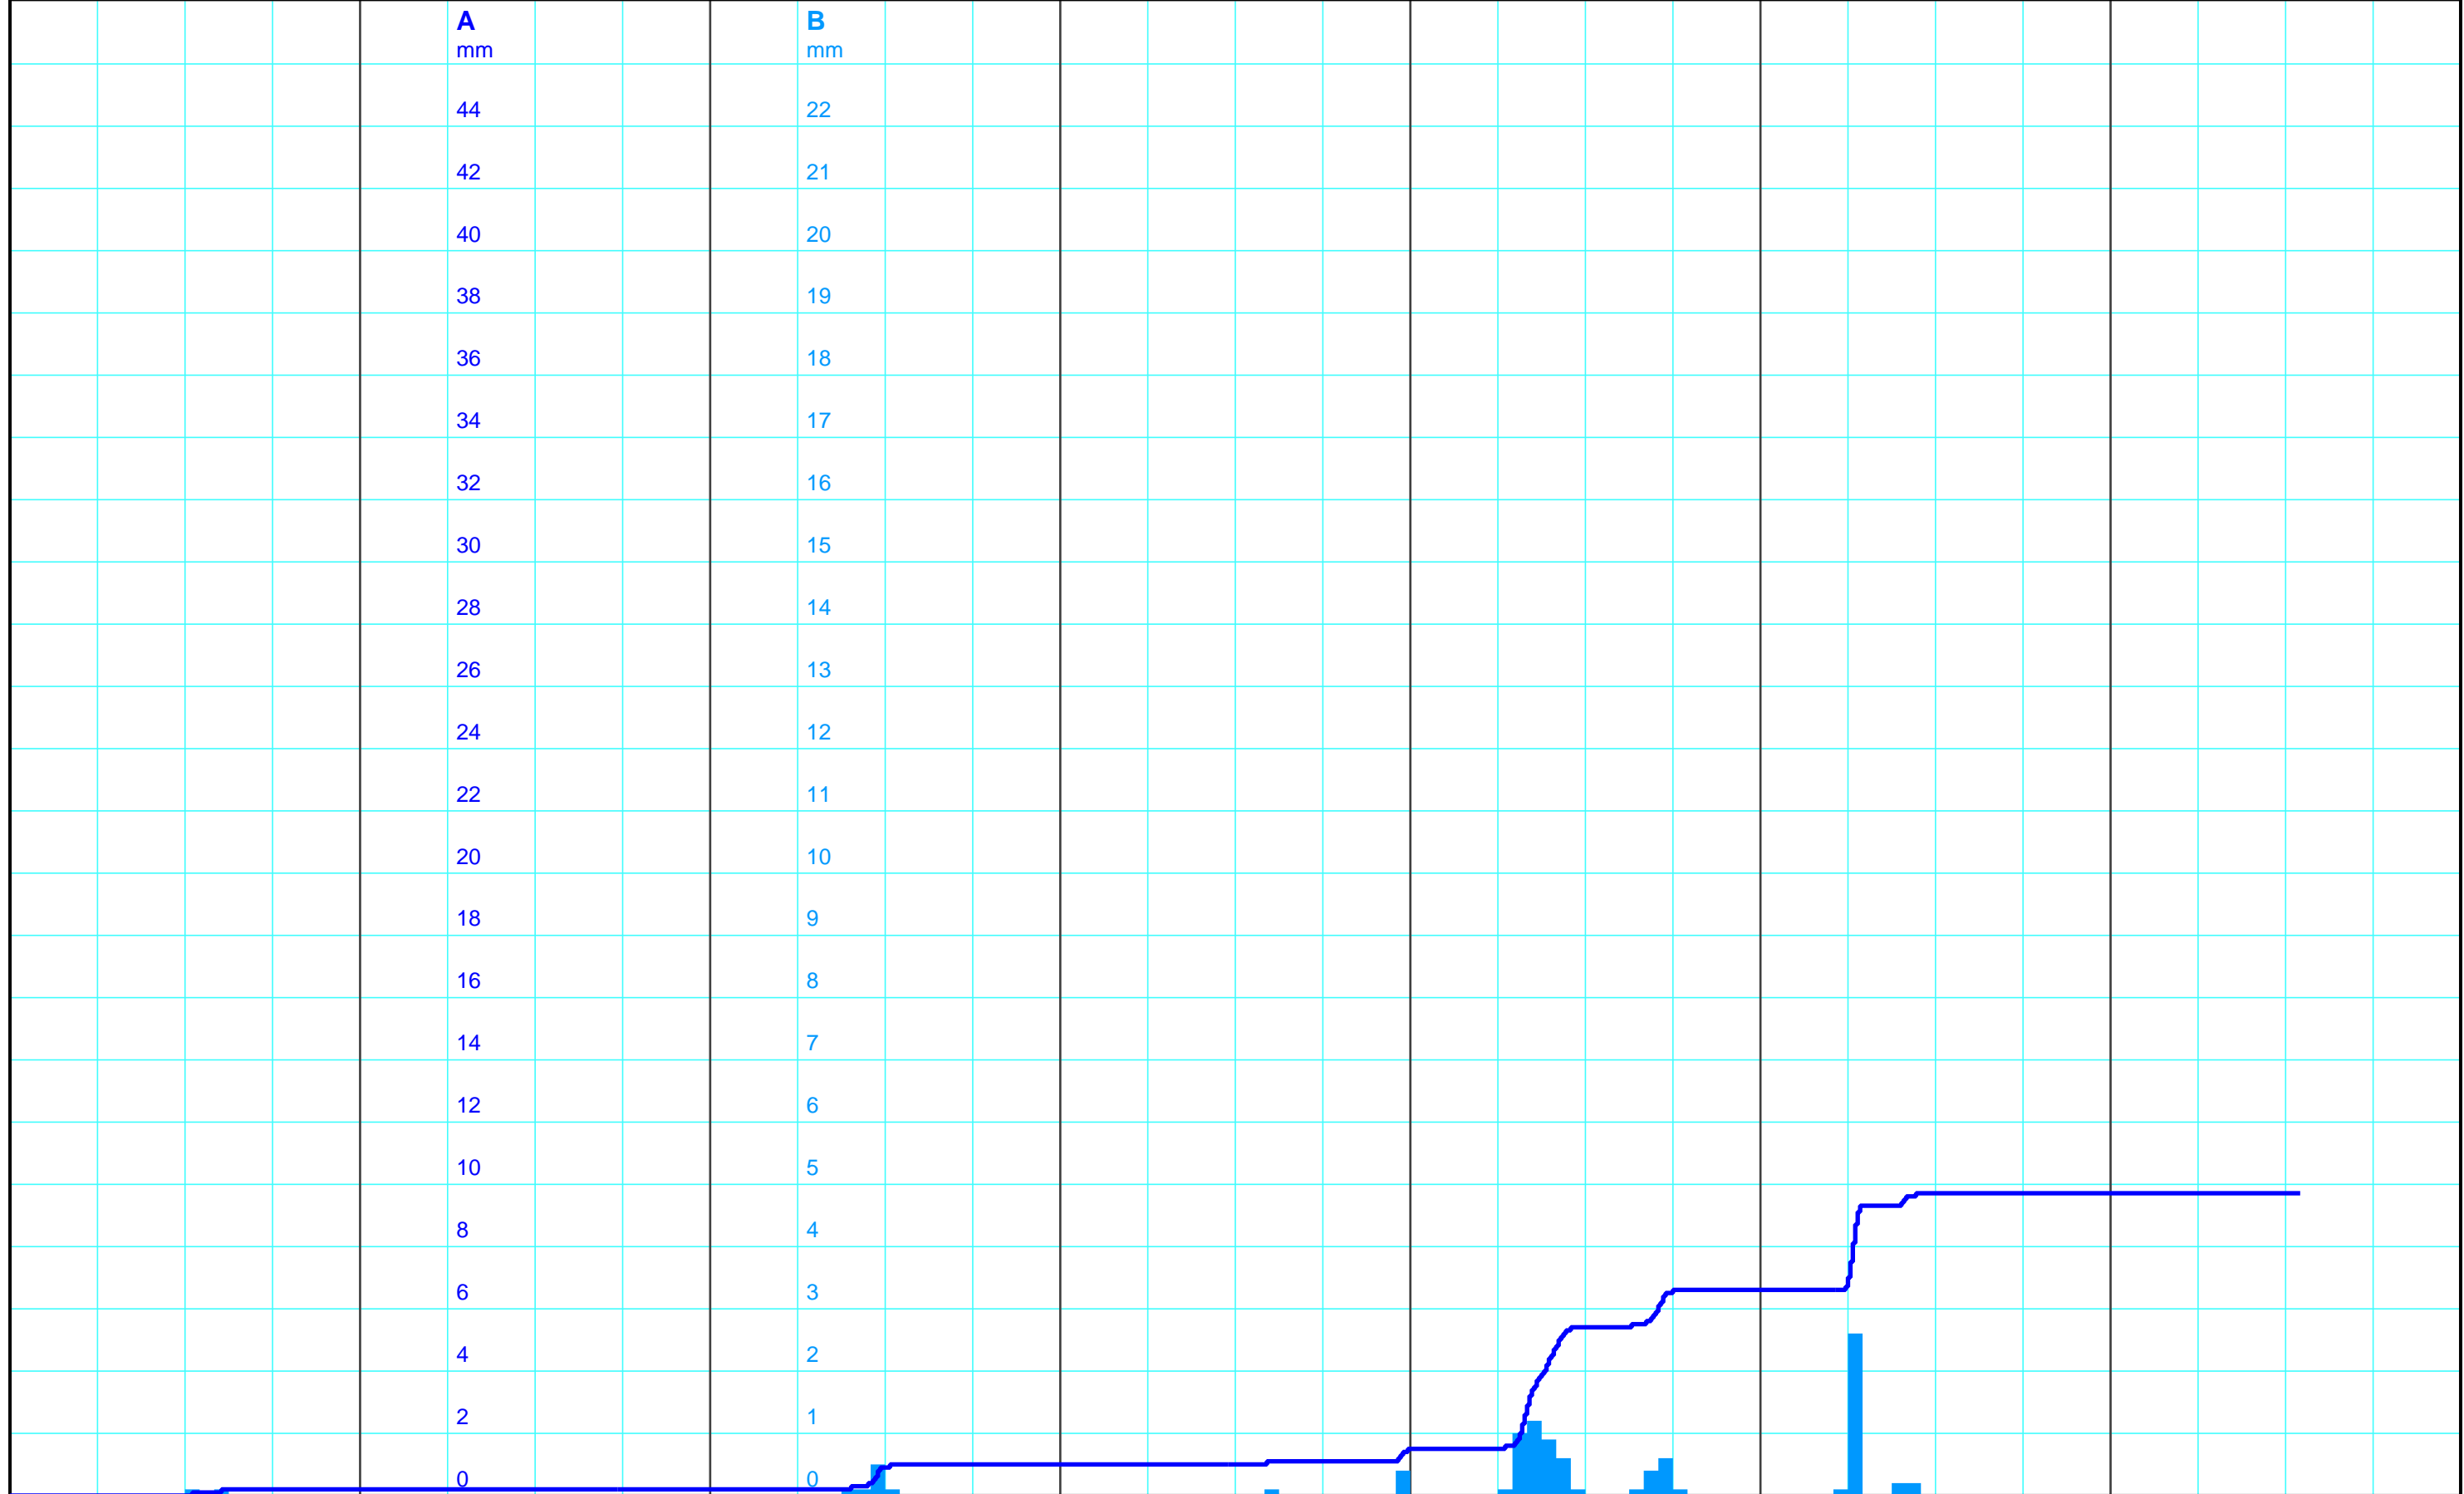

Sa 08.03.2025 12:00	So 09.03.2025 12:00	Mo 10.03.2025 12:00	Di 11.03.2025 12:00	Mi 12.03.2025 12:00	Do 13.03.2025 12:00	Fr 14.03.2025 12:00
------------------------	------------------------	------------------------	------------------------	------------------------	------------------------	------------------------

Kanton Solothurn
 Amt für Umwelt
 4509 Solothurn

A — Niederschlag Ried Erschwil Summenkurve [mm]
B — Niederschlag Ried Erschwil Stundenwerte [mm]

provisorische Daten

 Kleinere Lücken sind nicht dargestellt.
 Zeiten in Sommer-/Winterzeit!

Wochenganglinie
608/247/002 Ried, Erschwil

14.03.2025