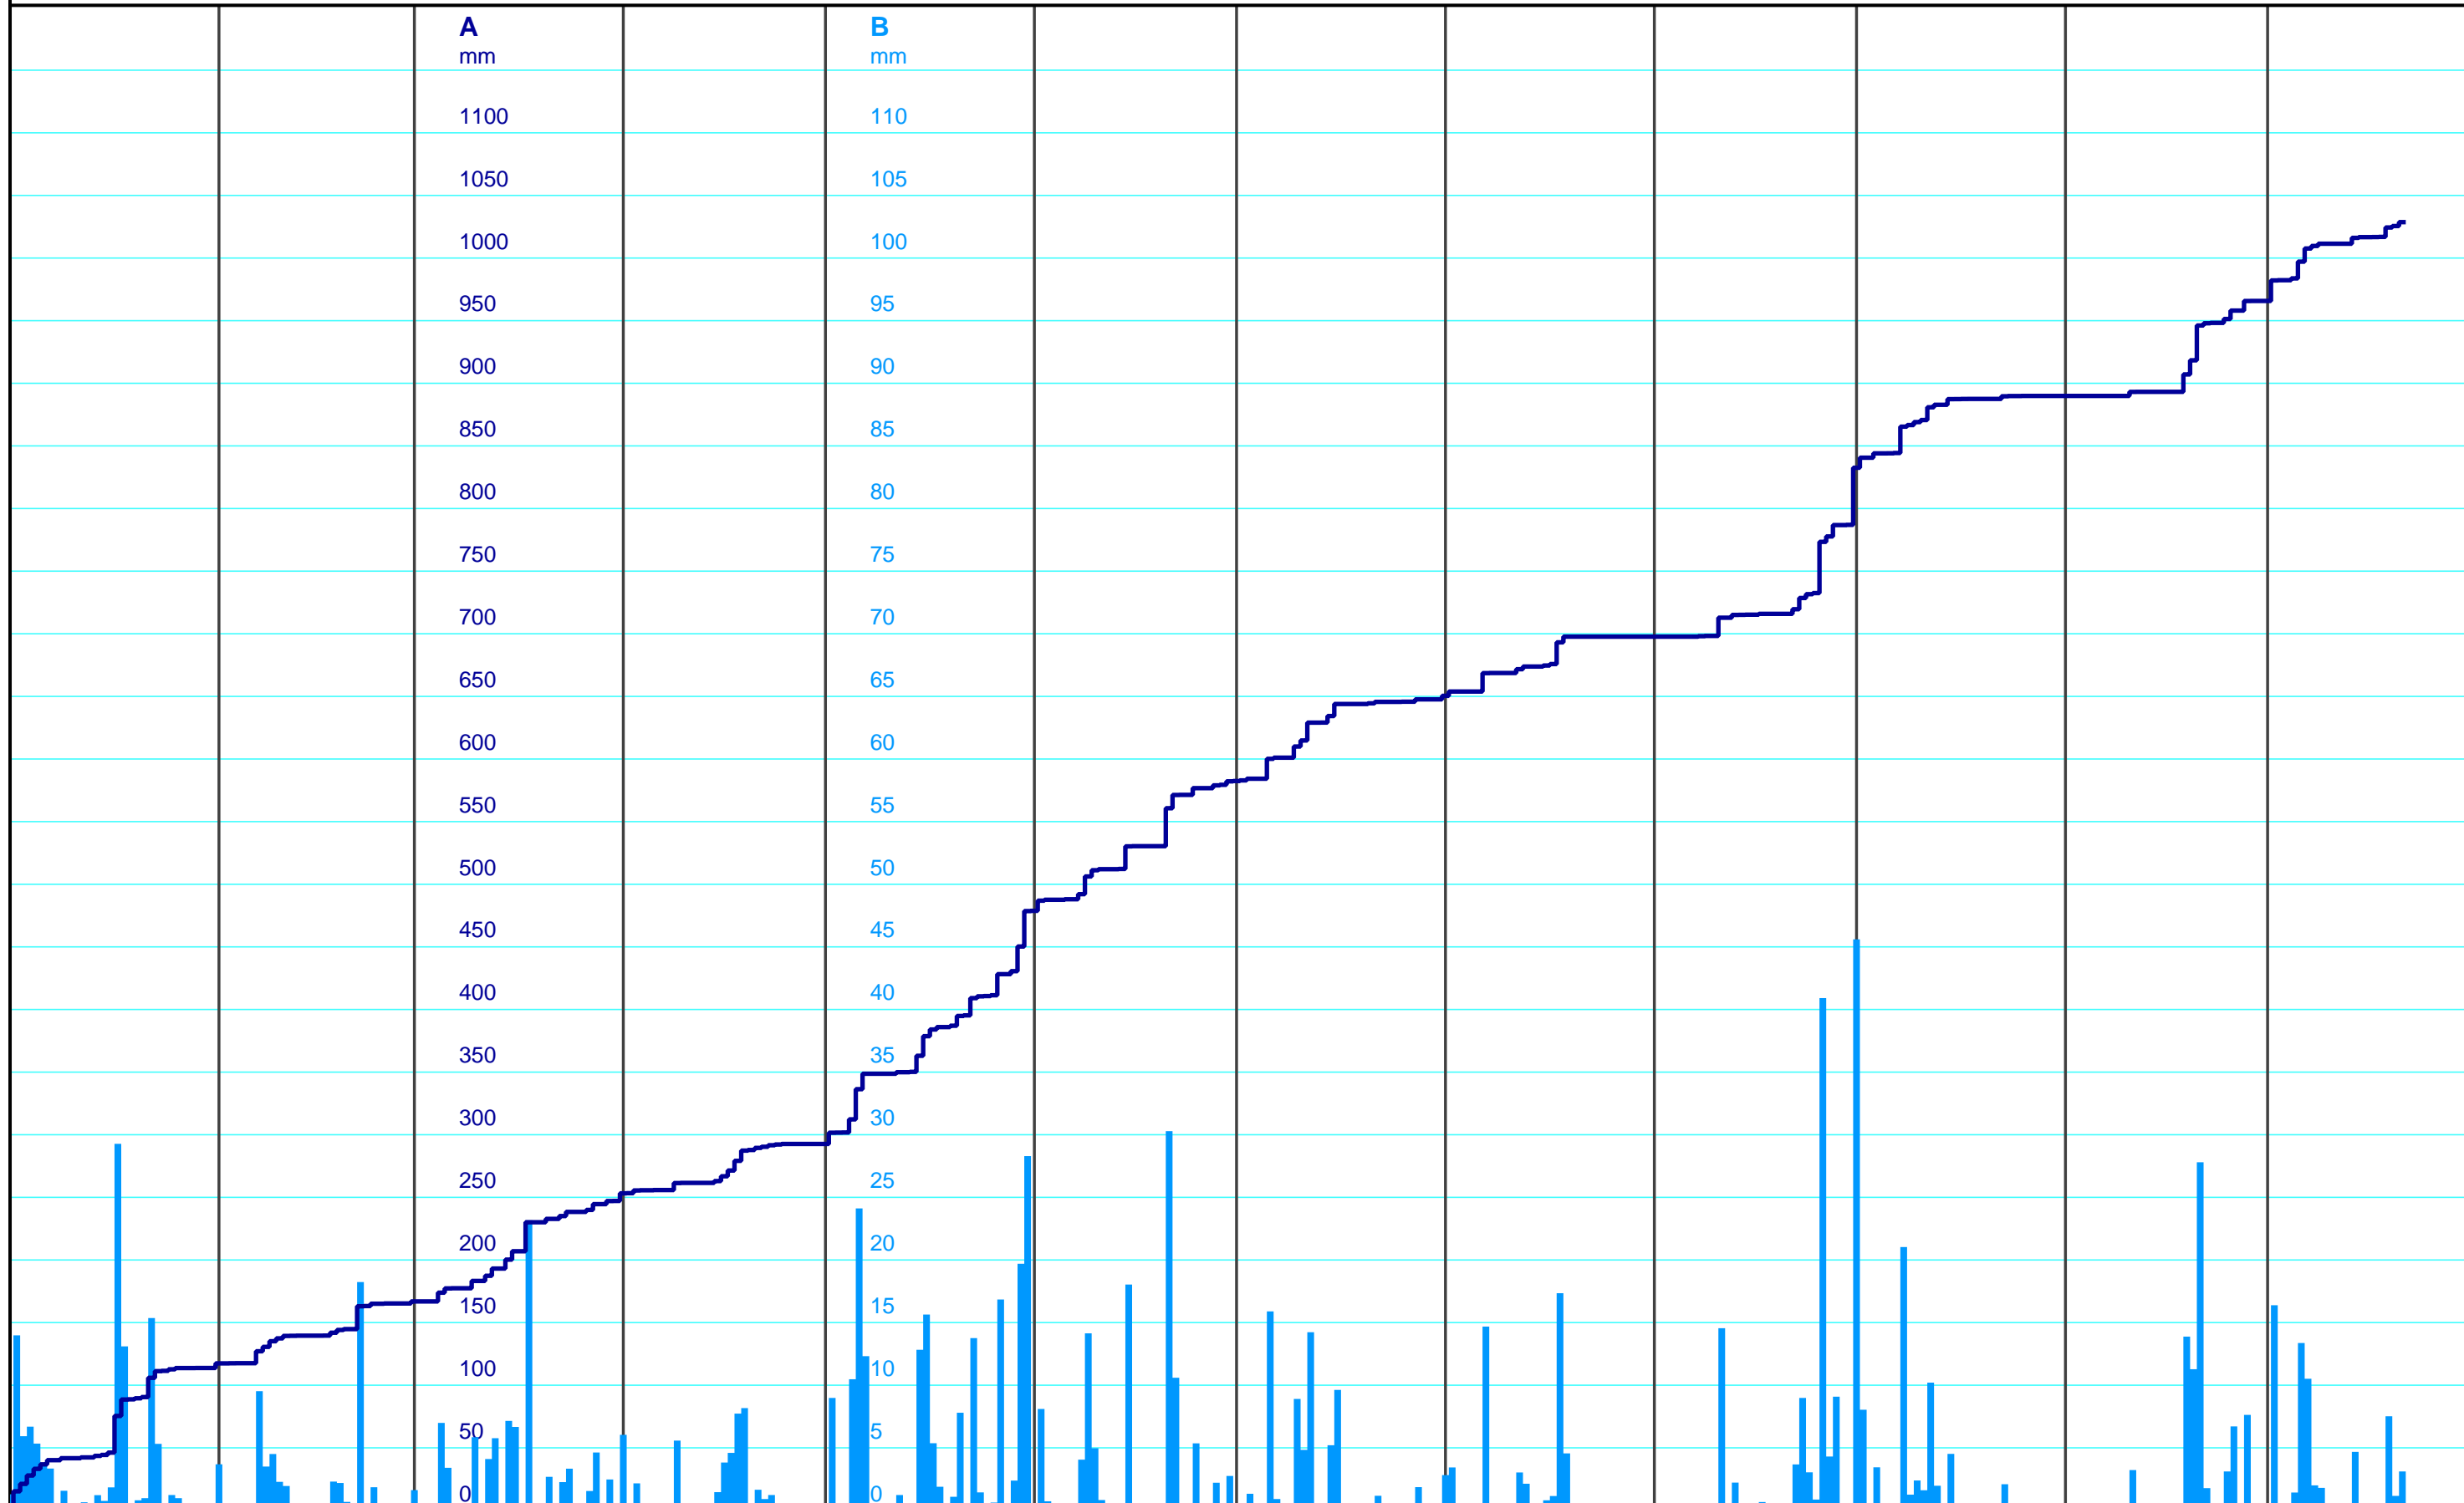

Januar 2024	Februar 2024	März 2024	April 2024	Mai 2024	Juni 2024	Juli 2024	August 2024	September 2024	Oktober 2024	November 2024	Dezember 2024
-------------	--------------	-----------	------------	----------	-----------	-----------	-------------	----------------	--------------	---------------	---------------

Kanton Solothurn
 Amt für Umwelt
 4509 Solothurn

A — Niederschlag Gemeindehaus Gerlafingen Summenkurve
B — Niederschlag Gemeindehaus Gerlafingen Tageswerte

provisorische Daten

Kleinere Lücken sind nicht dargestellt.
 Zeiten in Sommer-/Winterzeit!

1-Jahresganglinie
610/224/030 Gemeindehaus,
Gerlafingen

22.12.2024