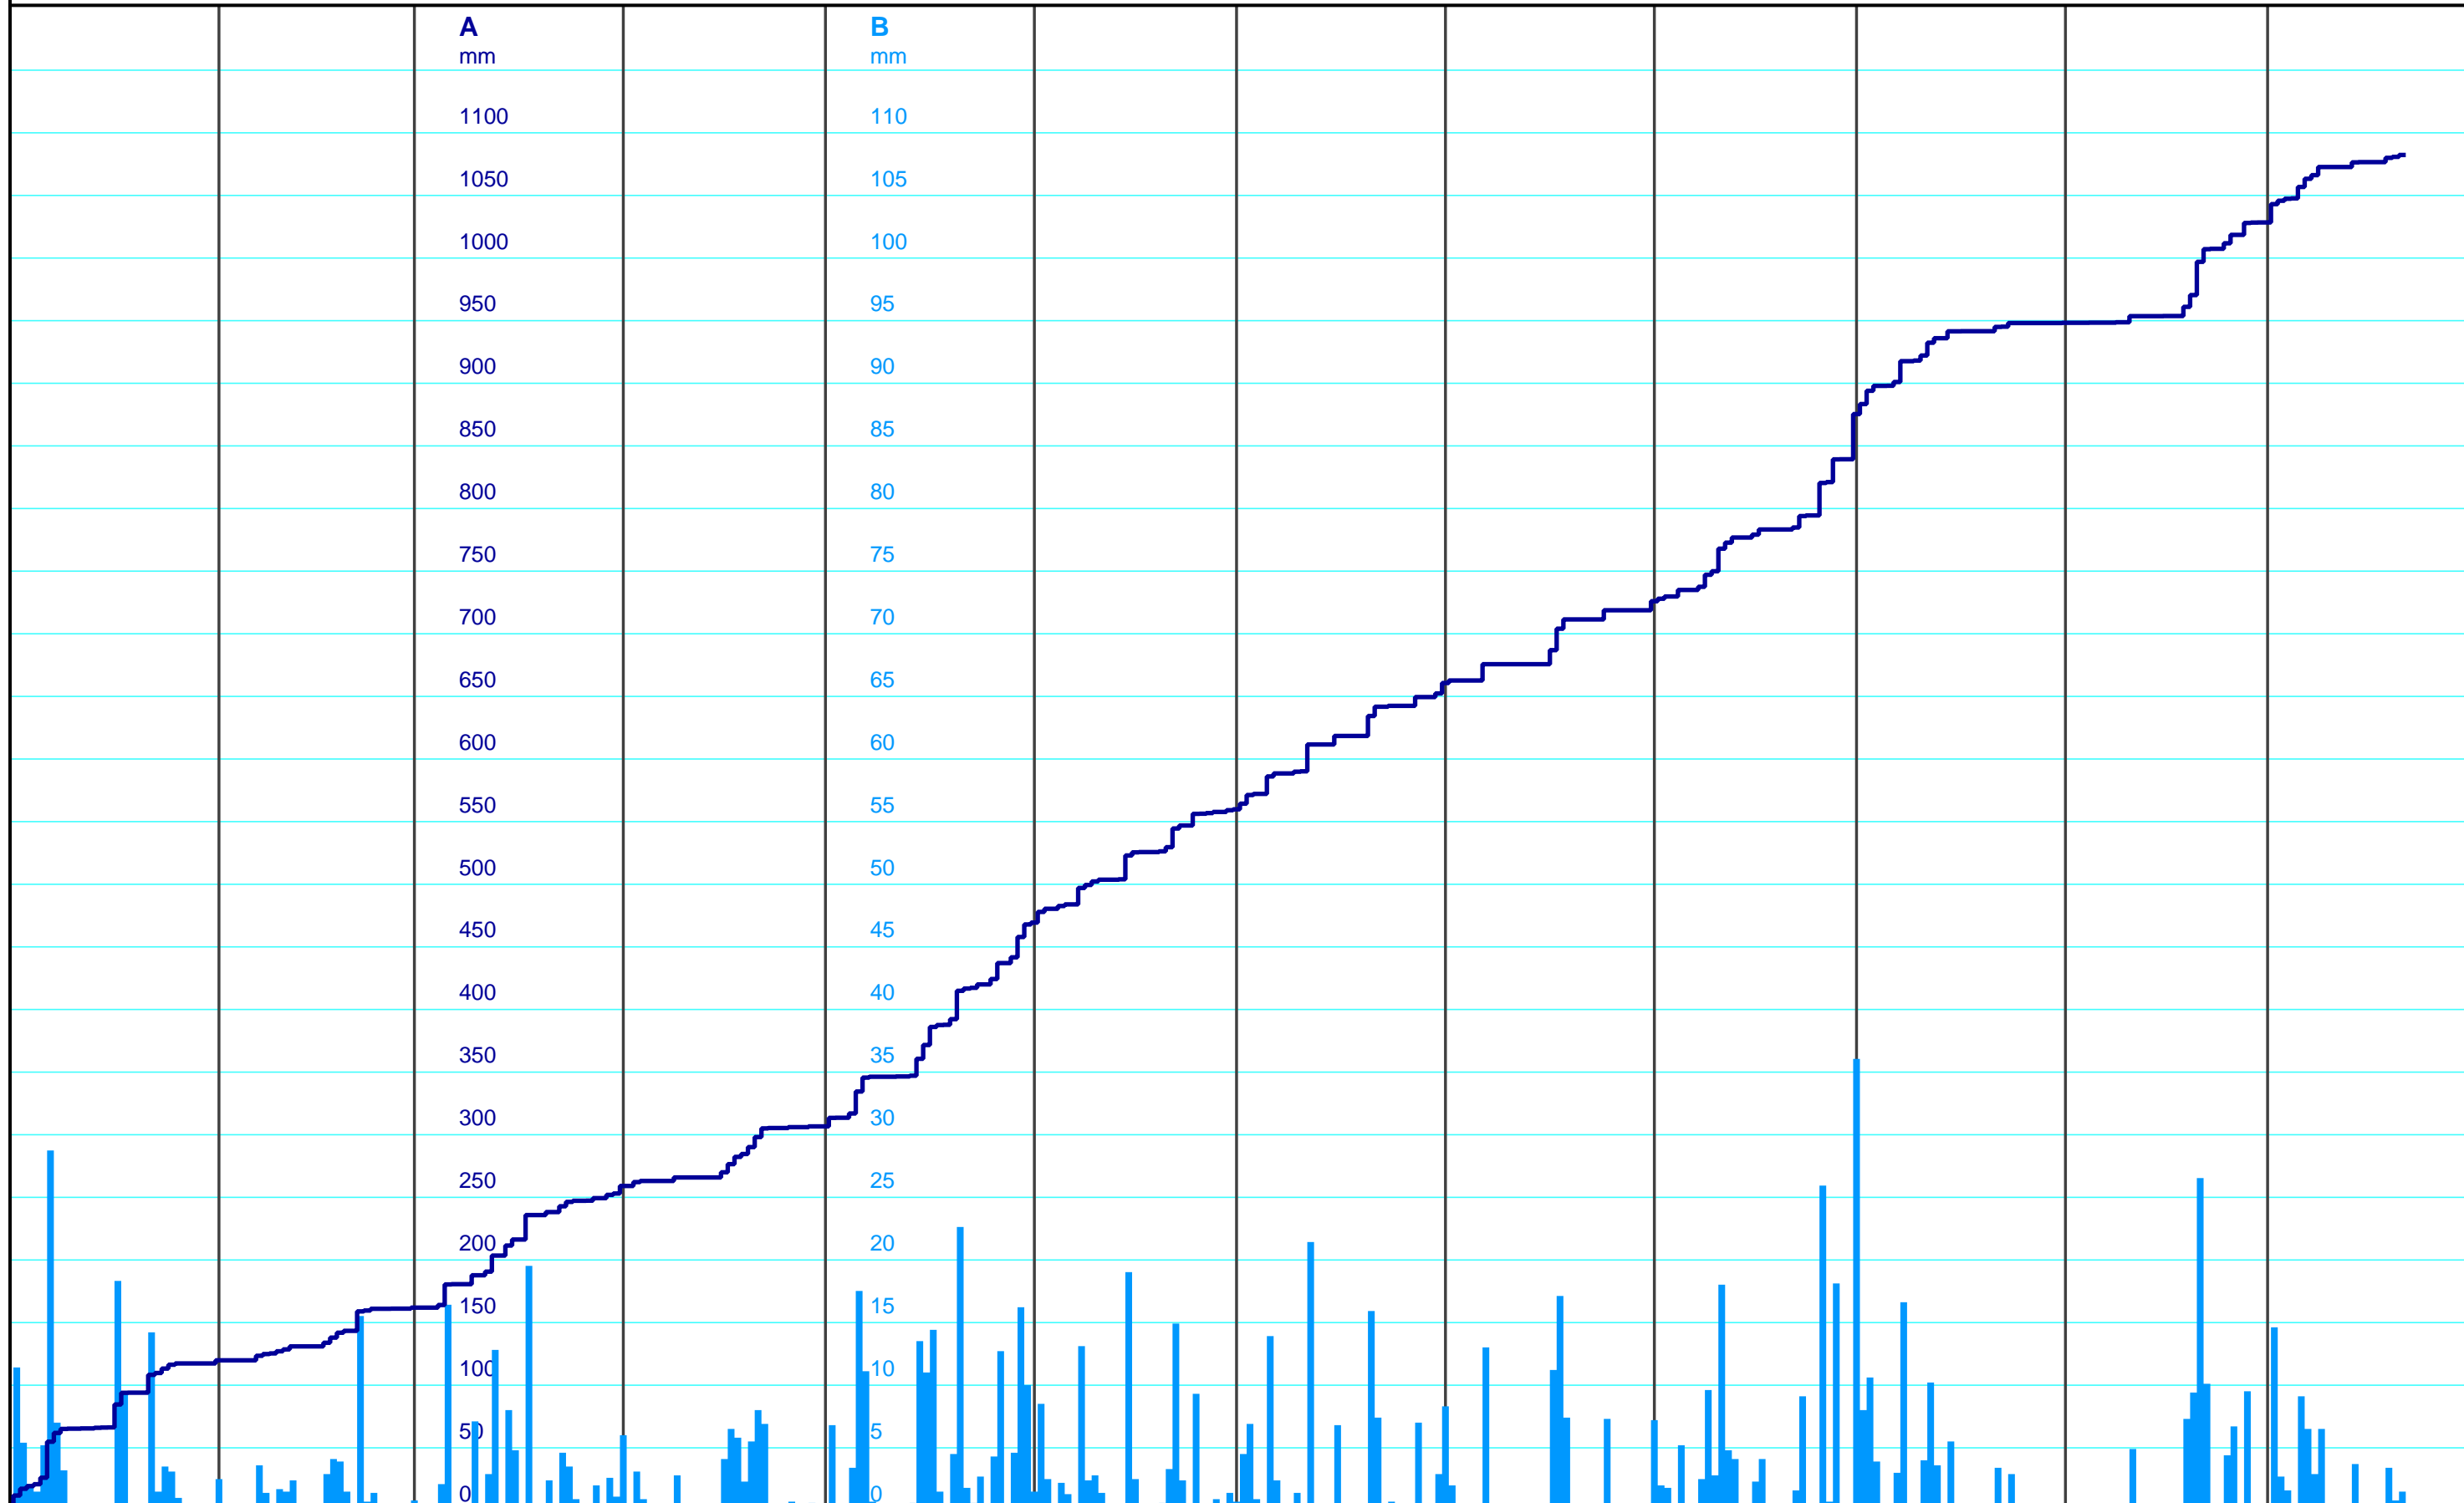

Januar 2024	Februar 2024	März 2024	April 2024	Mai 2024	Juni 2024	Juli 2024	August 2024	September 2024	Oktober 2024	November 2024	Dezember 2024
----------------	-----------------	--------------	---------------	-------------	--------------	--------------	----------------	-------------------	-----------------	------------------	------------------

Kanton Solothurn
 Amt für Umwelt
 4509 Solothurn

A — Niederschlag Rüti Himmelried Summenkurve
B — Niederschlag Rüti Himmelried Tageswerte [mm]

provisorische Daten

 Kleinere Lücken sind nicht dargestellt.
 Zeiten in Sommer-/Winterzeit!

1-Jahresganglinie
611/252/004 Rüti, Himmelried

 22.12.2024