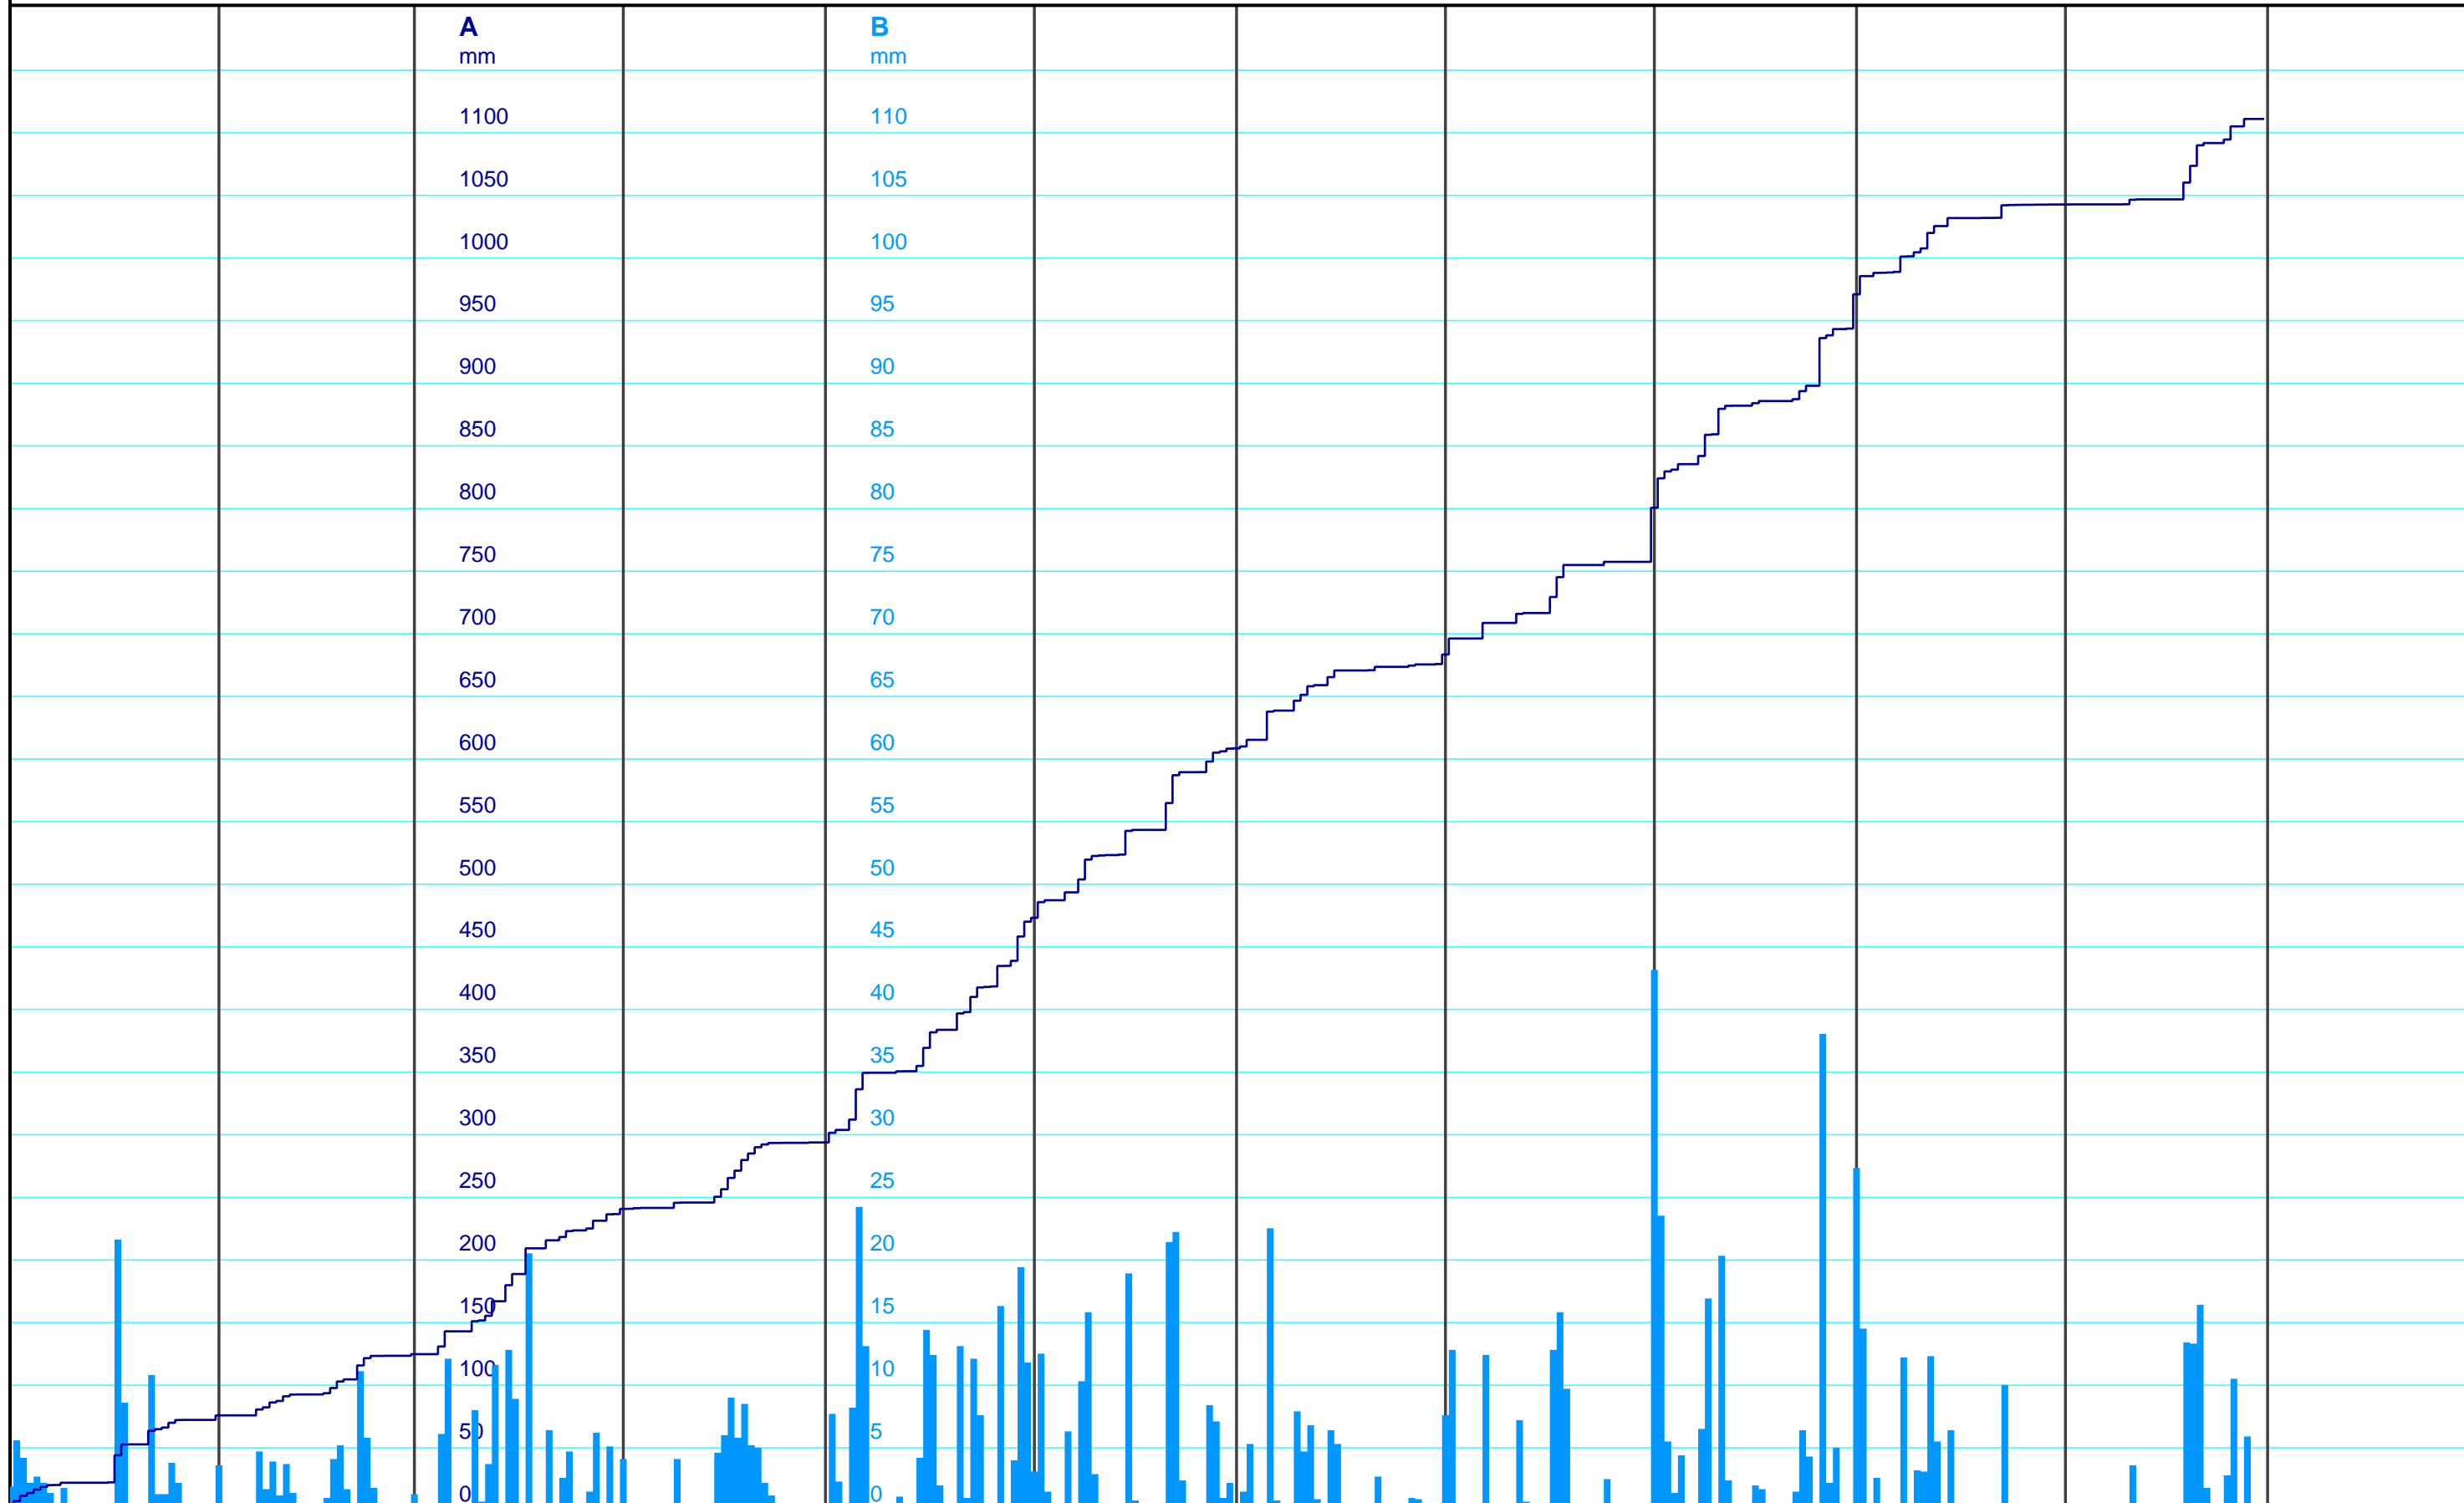

Januar 2024	Februar 2024	März 2024	April 2024	Mai 2024	Juni 2024	Juli 2024	August 2024	September 2024	Oktober 2024	November 2024	Dezember 2024
-------------	--------------	-----------	------------	----------	-----------	-----------	-------------	----------------	--------------	---------------	---------------

Kanton Solothurn  
 Amt für Umwelt  
 4509 Solothurn

**A** — Niederschlag Gheid, Olten, Summenkurve [mm]  
**B** — Niederschlag Gheid, Olten, Tageswerte [mm]

Messstelle der AEN  
 provisorische Daten

Kleinere Lücken sind nicht dargestellt.  
 Zeiten in Sommer-/Winterzeit!

**1-Jahresganglinie**  
**633/243/012 Gheid, Olten**

22.12.2024