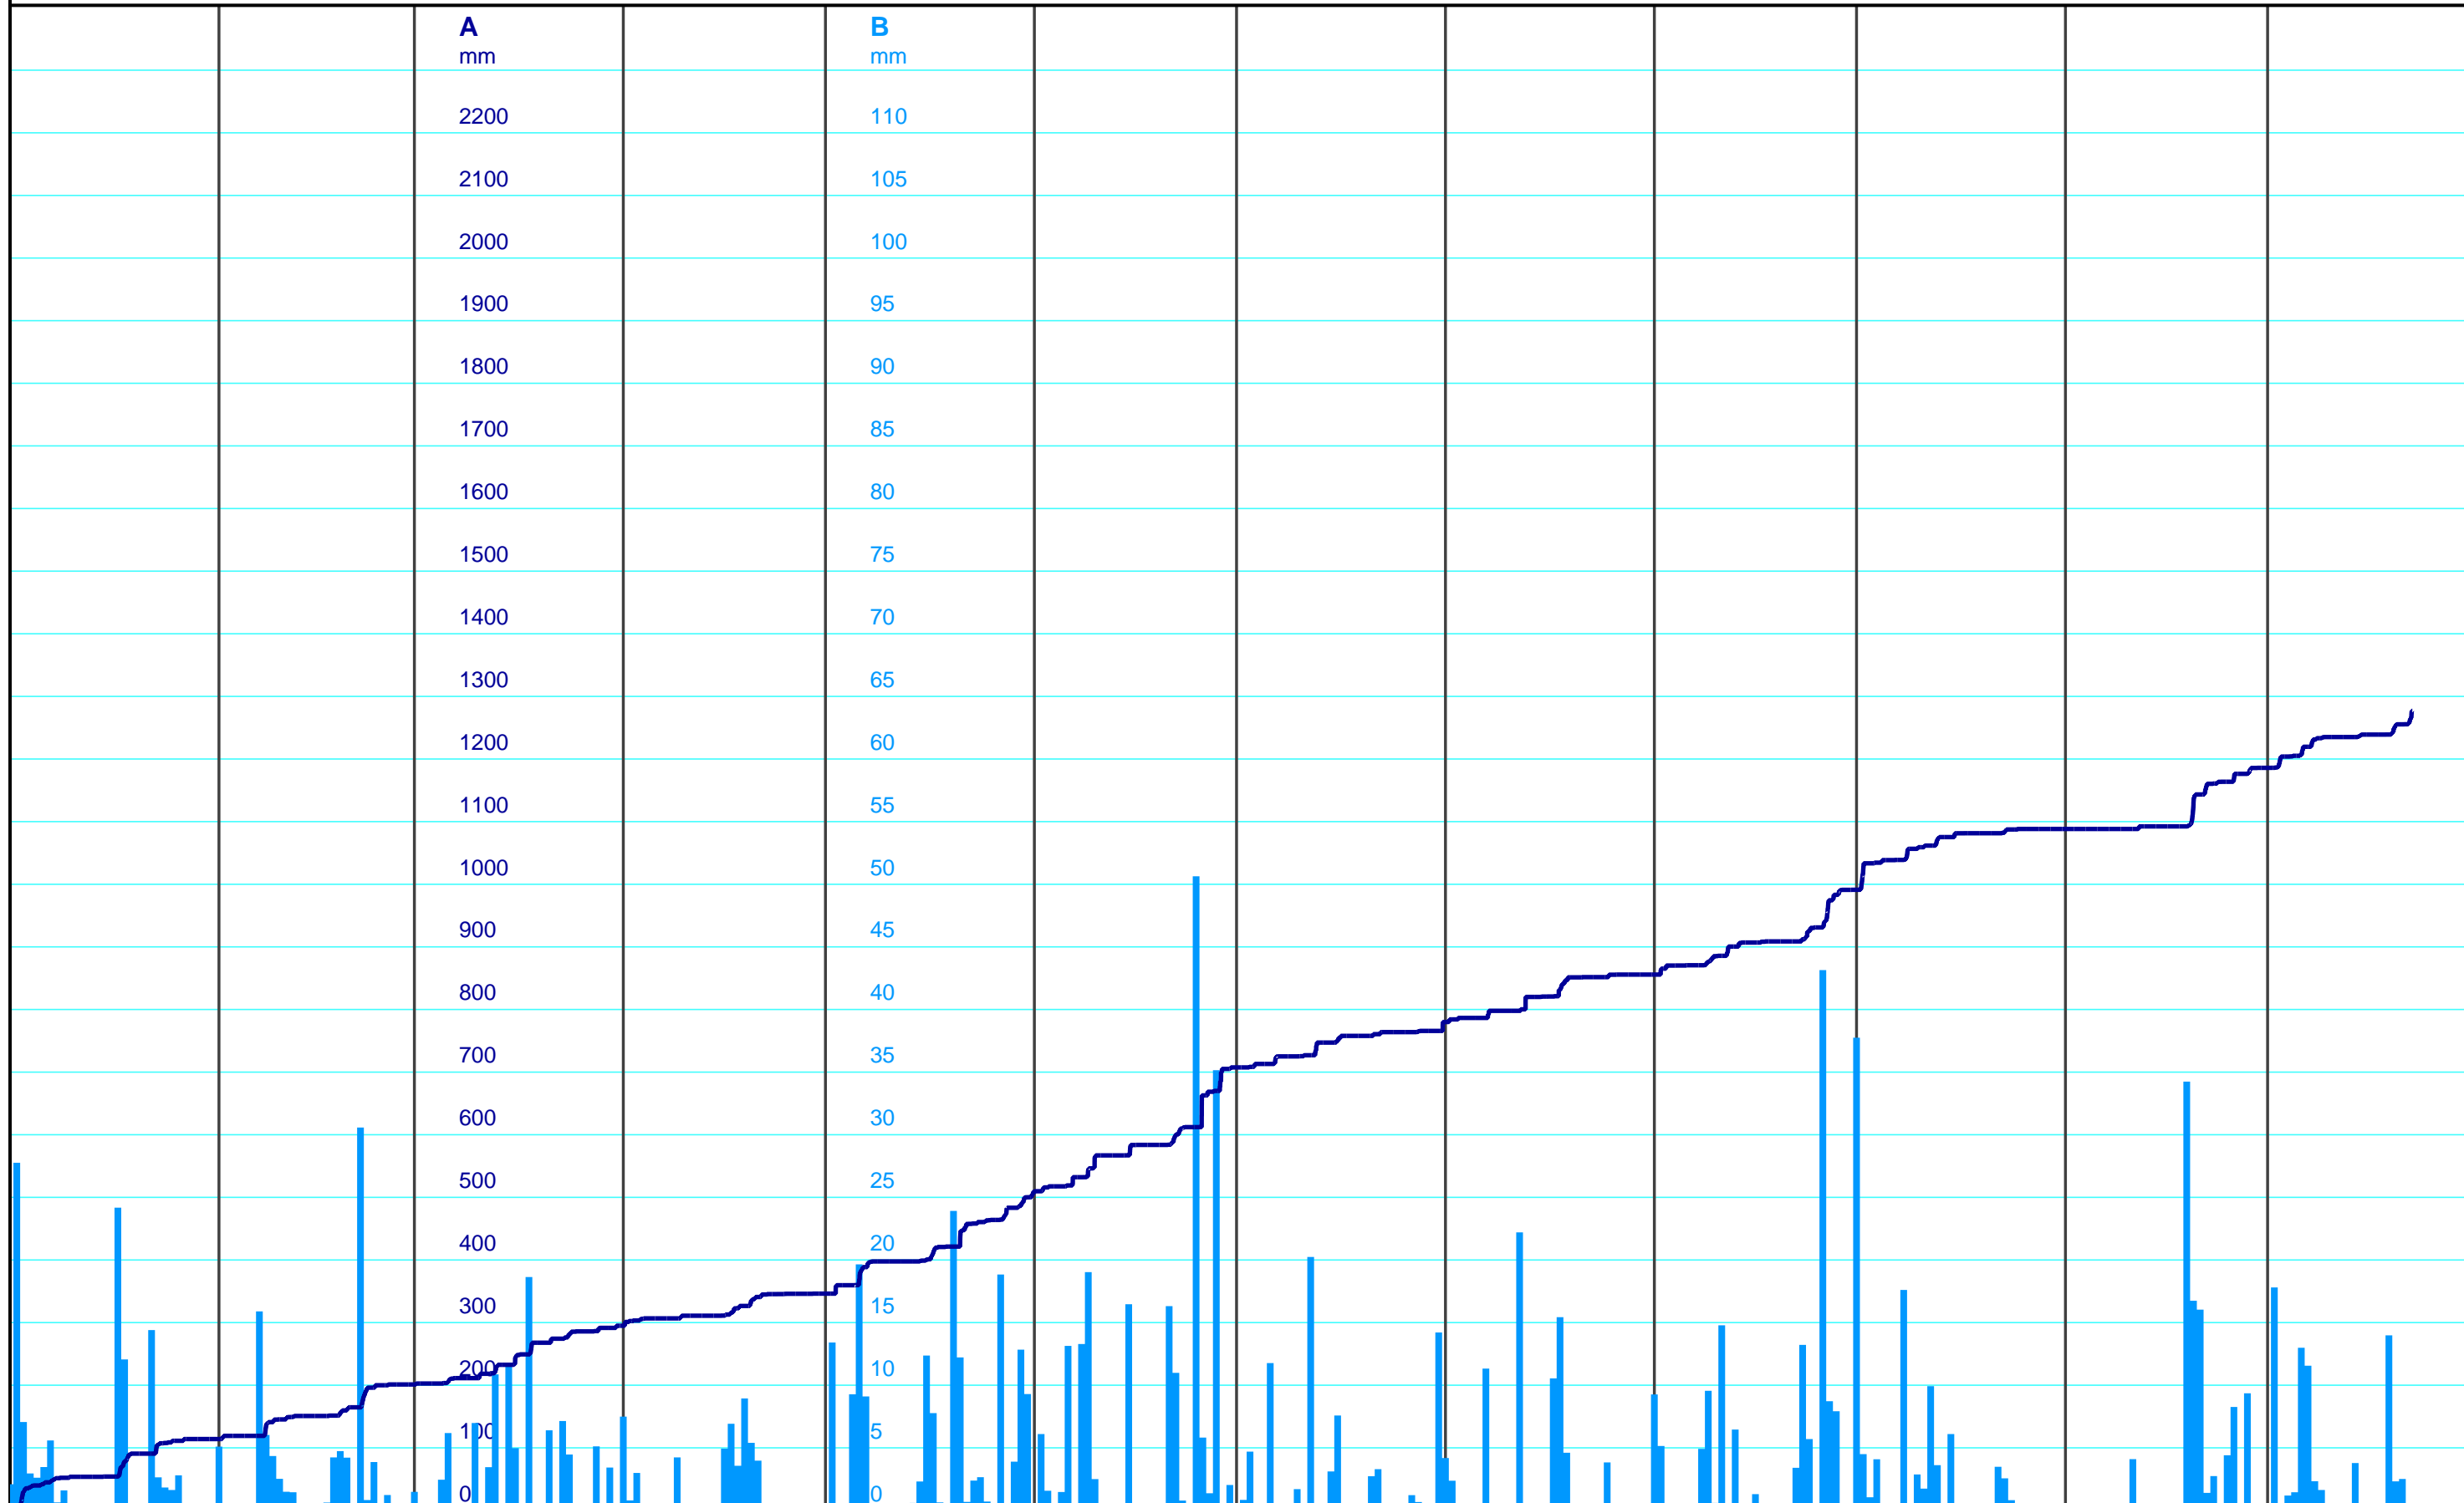

Januar 2024	Februar 2024	März 2024	April 2024	Mai 2024	Juni 2024	Juli 2024	August 2024	September 2024	Oktober 2024	November 2024	Dezember 2024
----------------	-----------------	--------------	---------------	-------------	--------------	--------------	----------------	-------------------	-----------------	------------------	------------------

Kanton Solothurn
 Amt für Umwelt
 4509 Solothurn

A — Niederschlag Ramisbüel Matzendorf Summenkurve
B — Niederschlag Ramisbüel Matzendorf Tageswerte [mm]

provisorische Daten
 Kleinere Lücken sind nicht dargestellt.
 Zeiten in Sommer-/Winterzeit!

1-Jahresganglinie
614/239/007 Ramisbüel, Matzendorf
 22.12.2024