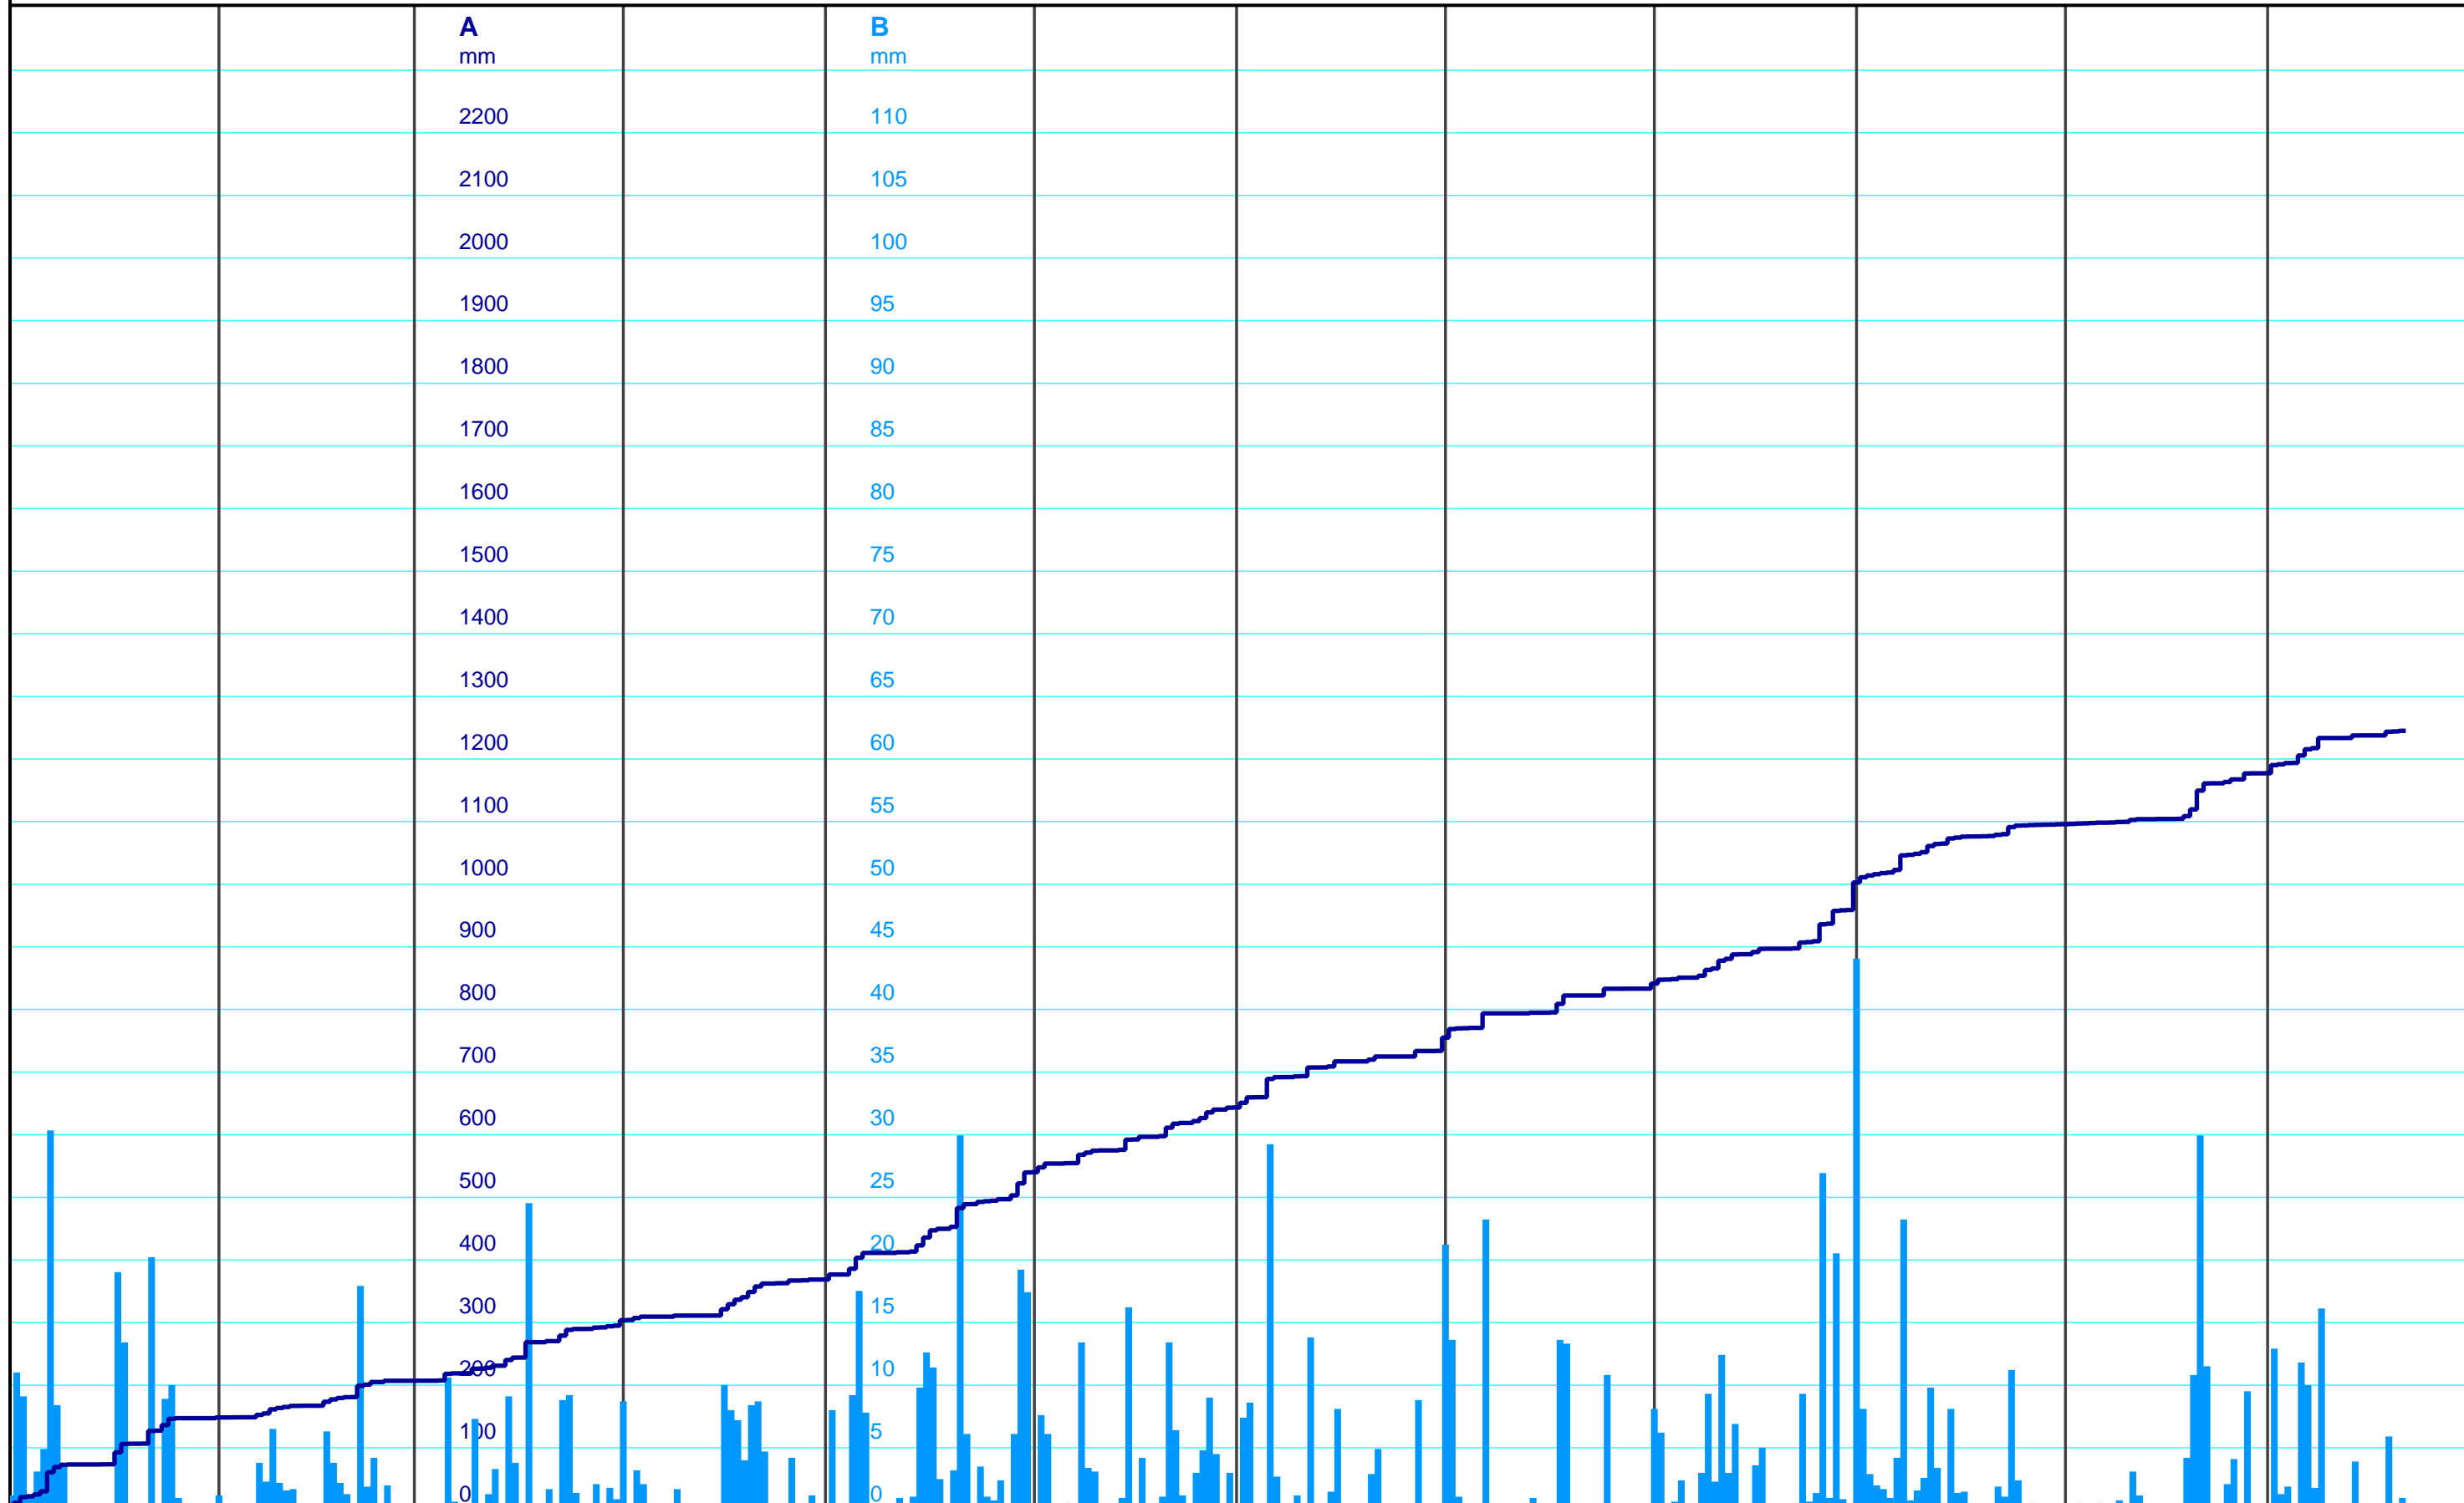

| Januar 2024 | Februar 2024 | März 2024 | April 2024 | Mai 2024 | Juni 2024 | Juli 2024 | August 2024 | September 2024 | Oktober 2024 | November 2024 | Dezember 2024 |
|-------------|--------------|-----------|------------|----------|-----------|-----------|-------------|----------------|--------------|---------------|---------------|
|-------------|--------------|-----------|------------|----------|-----------|-----------|-------------|----------------|--------------|---------------|---------------|

Kanton Solothurn
 Amt für Umwelt
 4509 Solothurn

A — Niederschlag Ried Metzerlen Summenkurve
B — Niederschlag Ried Metzerlen Tageswerte [mm]

provisorische Daten

 Kleinere Lücken sind nicht dargestellt.
 Zeiten in Sommer-/Winterzeit!

1-Jahresganglinie
601/256/016 Ried, Metzerlen

 22.12.2024