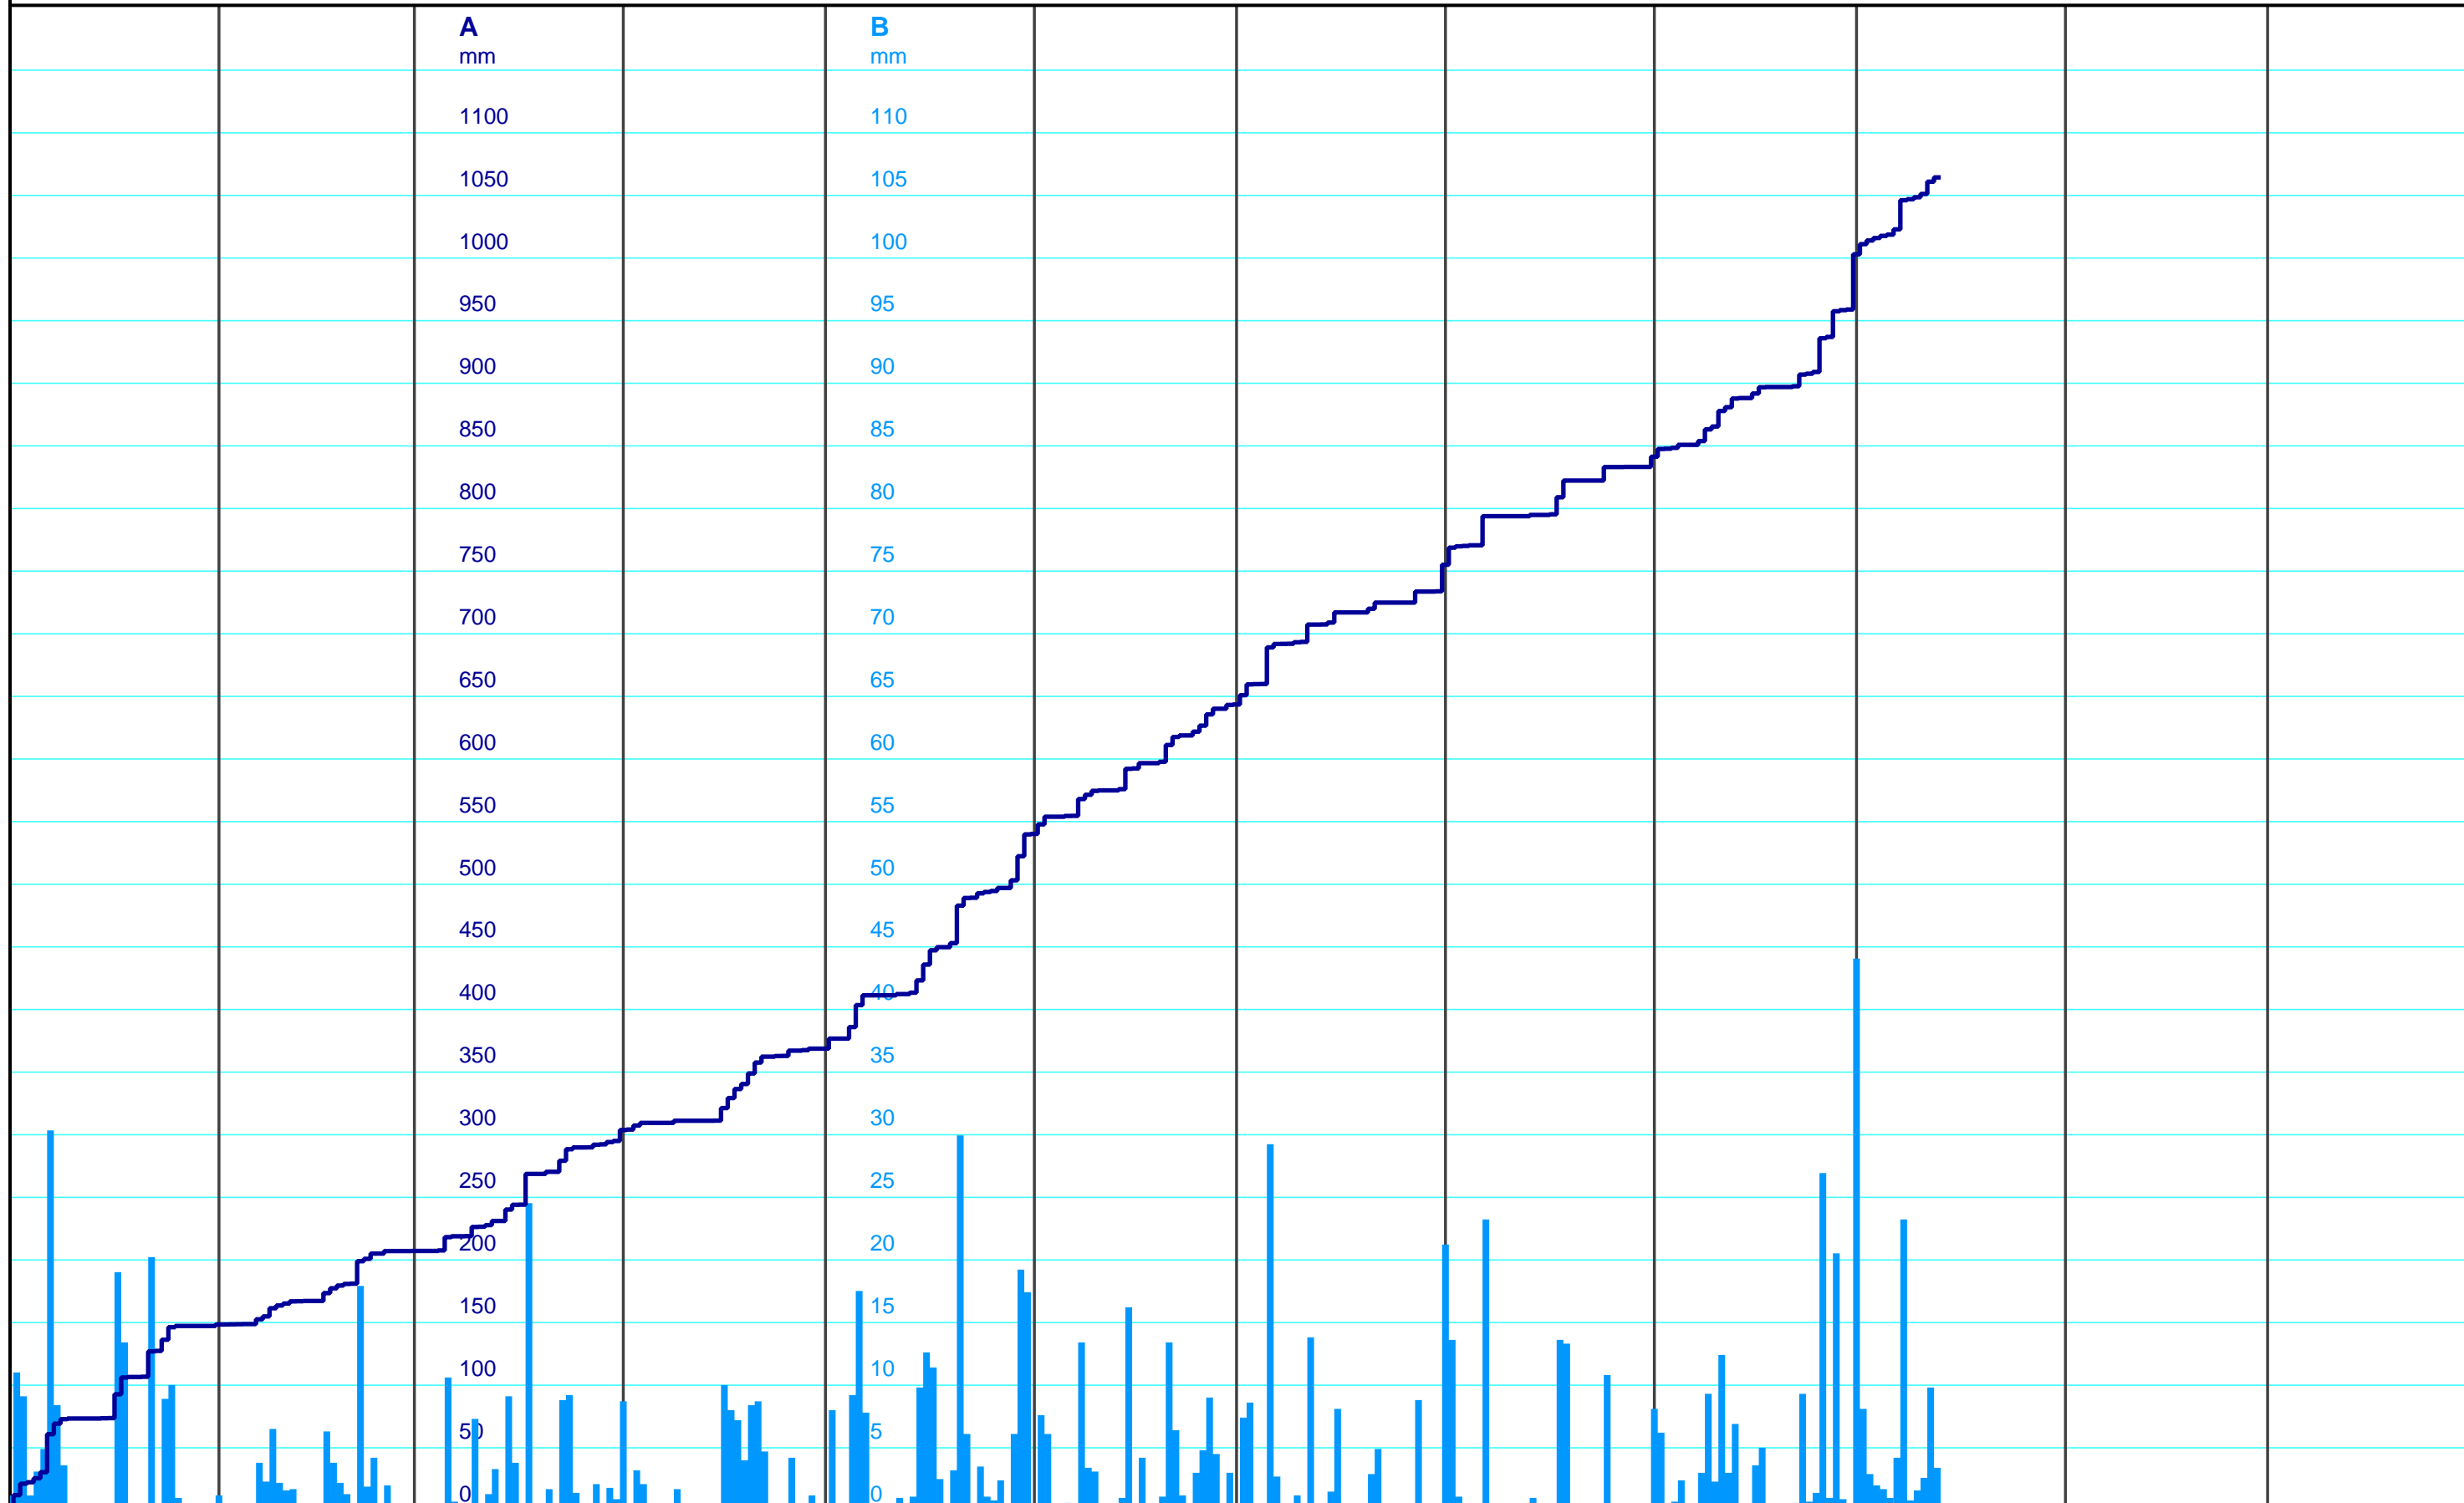

Januar 2024	Februar 2024	März 2024	April 2024	Mai 2024	Juni 2024	Juli 2024	August 2024	September 2024	Oktober 2024	November 2024	Dezember 2024
----------------	-----------------	--------------	---------------	-------------	--------------	--------------	----------------	-------------------	-----------------	------------------	------------------

Kanton Solothurn  
 Amt für Umwelt  
 4509 Solothurn

**A** — Niederschlag Ried Metzerlen Summenkurve  
**B** — Niederschlag Ried Metzerlen Tageswerte [mm]

provisorische Daten  
  
 Kleinere Lücken sind nicht dargestellt.  
 Zeiten in Sommer-/Winterzeit!

**1-Jahresganglinie**  
**601/256/016 Ried, Metzerlen**  
  
 14.10.2024