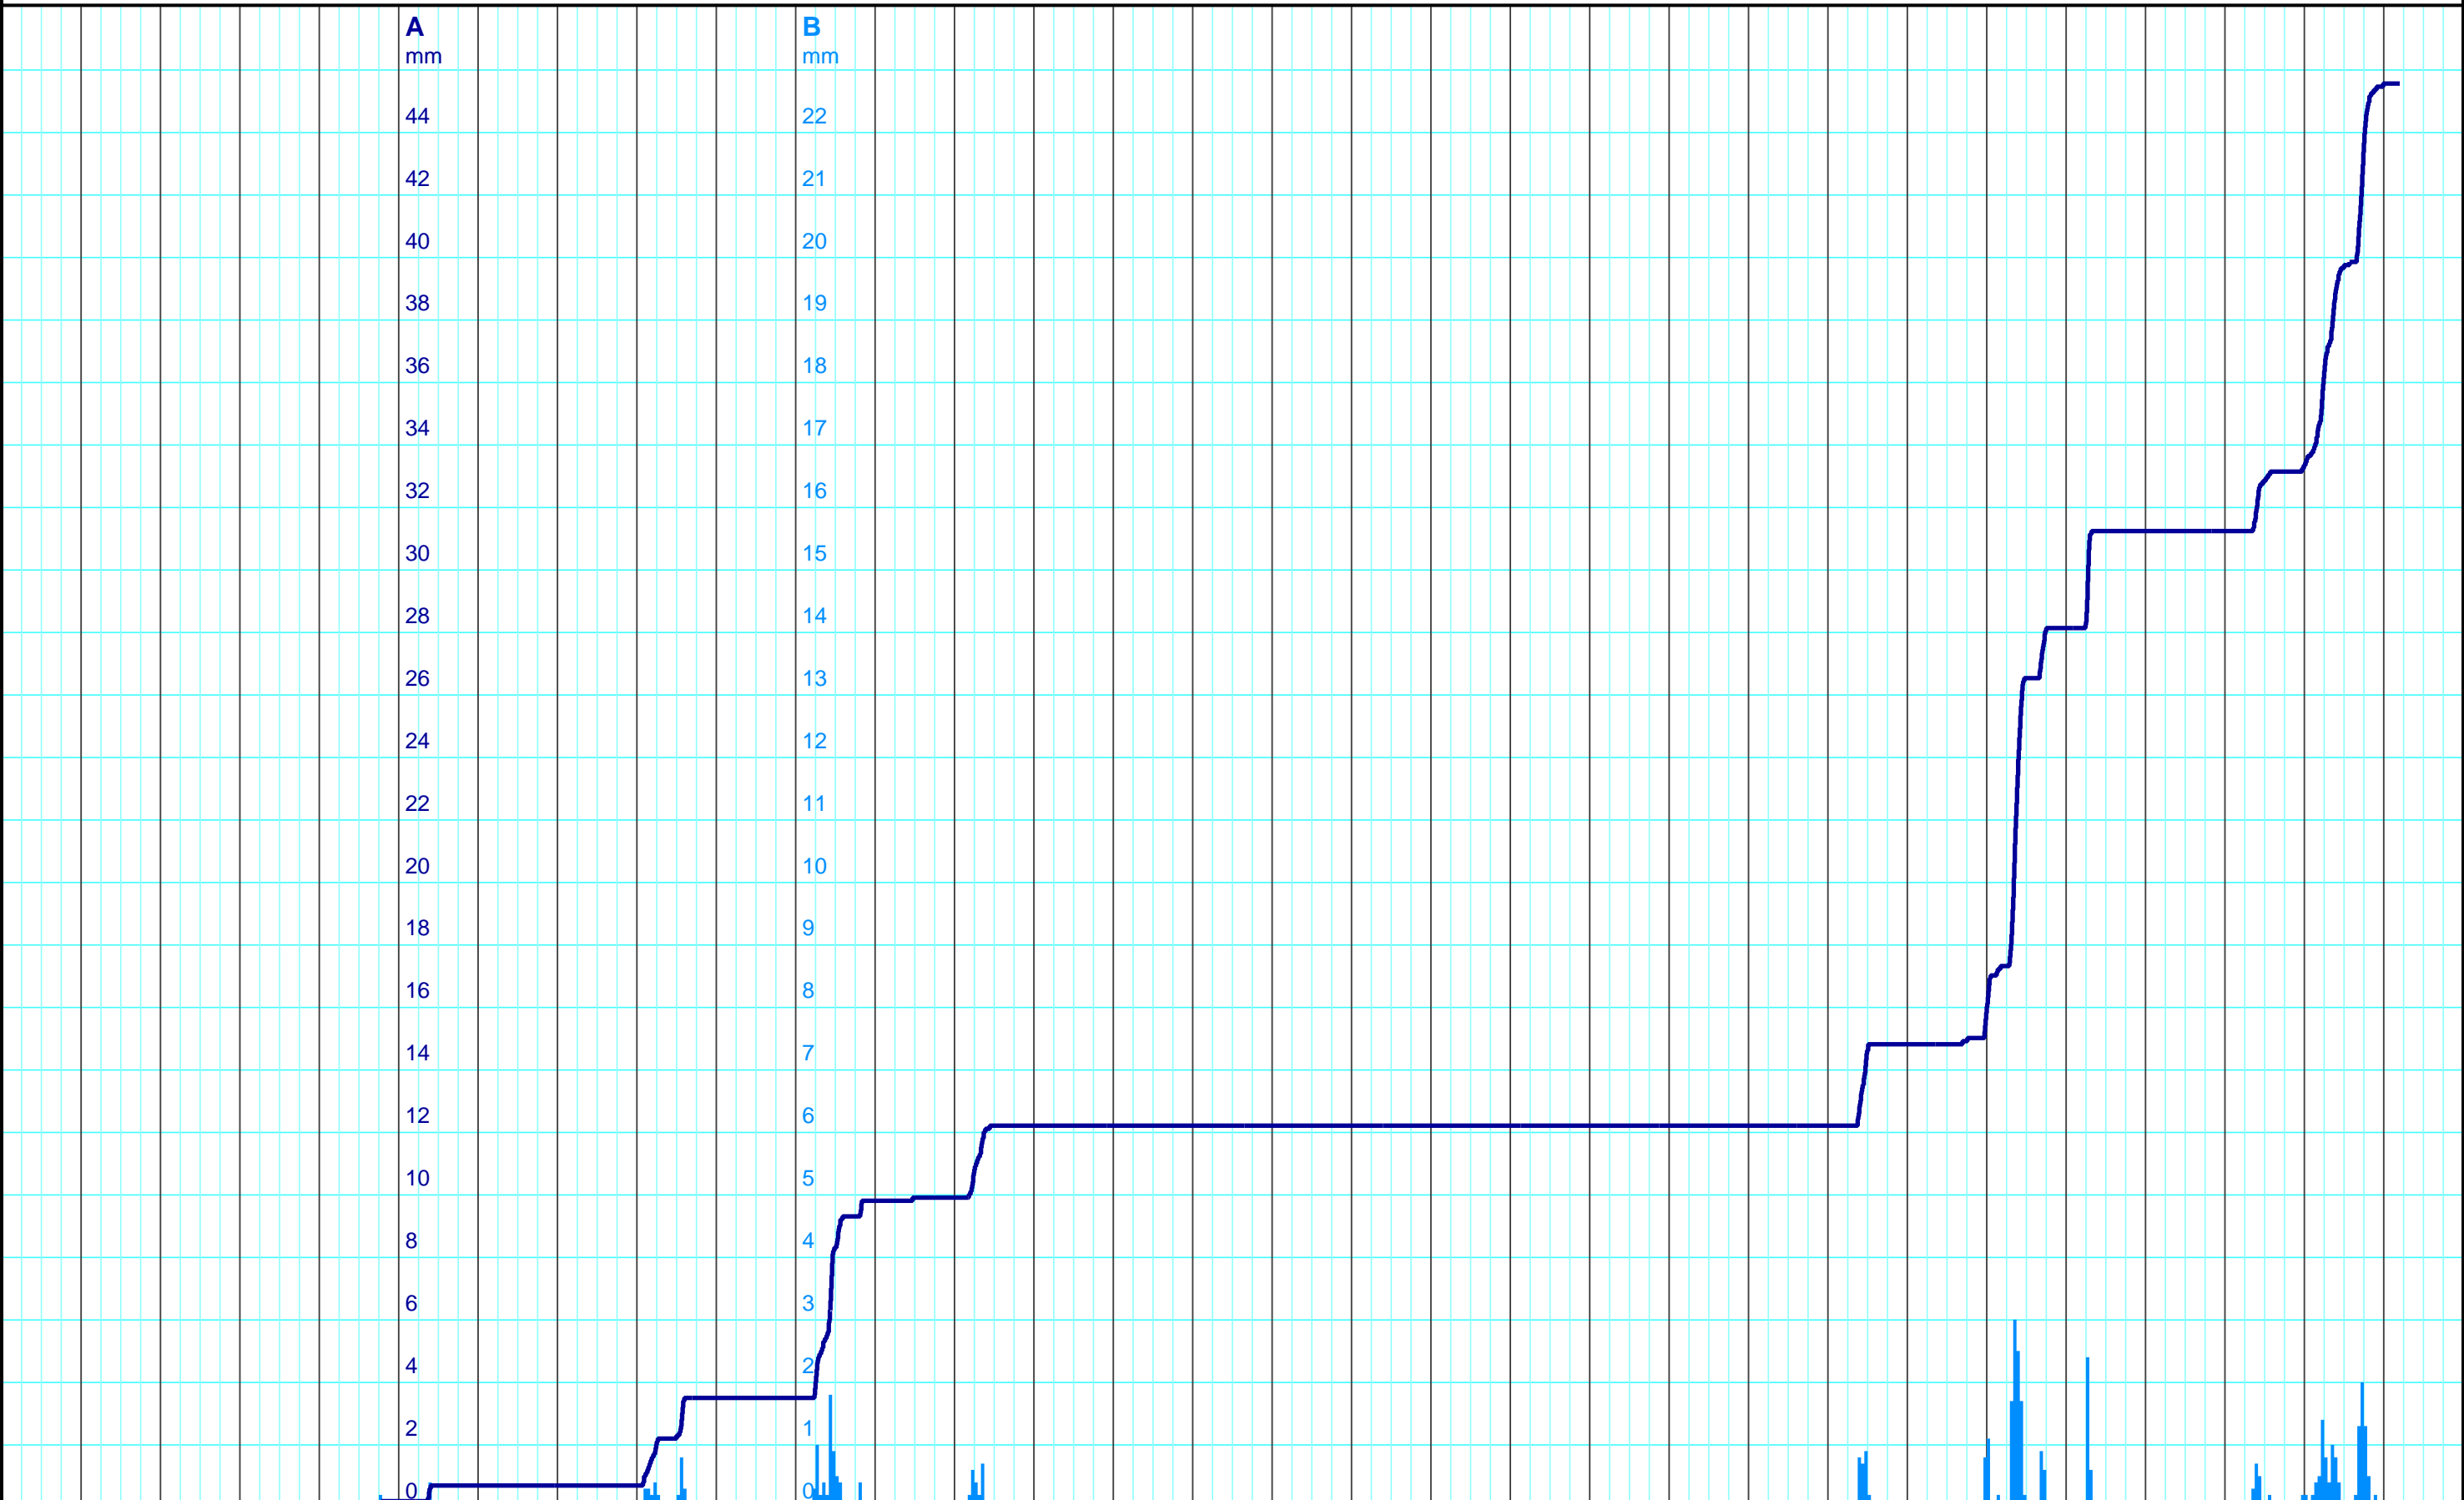

15.2. 2025 16.2. So 17.2. Mo 18.2. Di 19.2. Mi 20.2. Do 21.2. Fr 22.2. Sa 23.2. So 24.2. Mo 25.2. Di 26.2. Mi 27.2. Do 28.2. Fr 1.3. Sa 2.3. 2025 3.3. Mo 4.3. Di 5.3. Mi 6.3. Do 7.3. Fr 8.3. Sa 9.3. So 10.3. Mo 11.3. Di 12.3. Mi 13.3. Do 14.3. Fr 15.3. Sa 16.3. So 17.3. 2025

Kanton Solothurn
 Amt für Umwelt
 4509 Solothurn

A — Niederschlag Ried Metzerlen Summenkurve [mm]
B — Niederschlag Ried Metzerlen Stundenwerte [mm]

provisorische Daten

Kleinere Lücken sind nicht dargestellt.
 Zeiten in Sommer-/Winterzeit!

Monatsganglinie
601/256/016 Ried, Metzerlen

17.03.2025