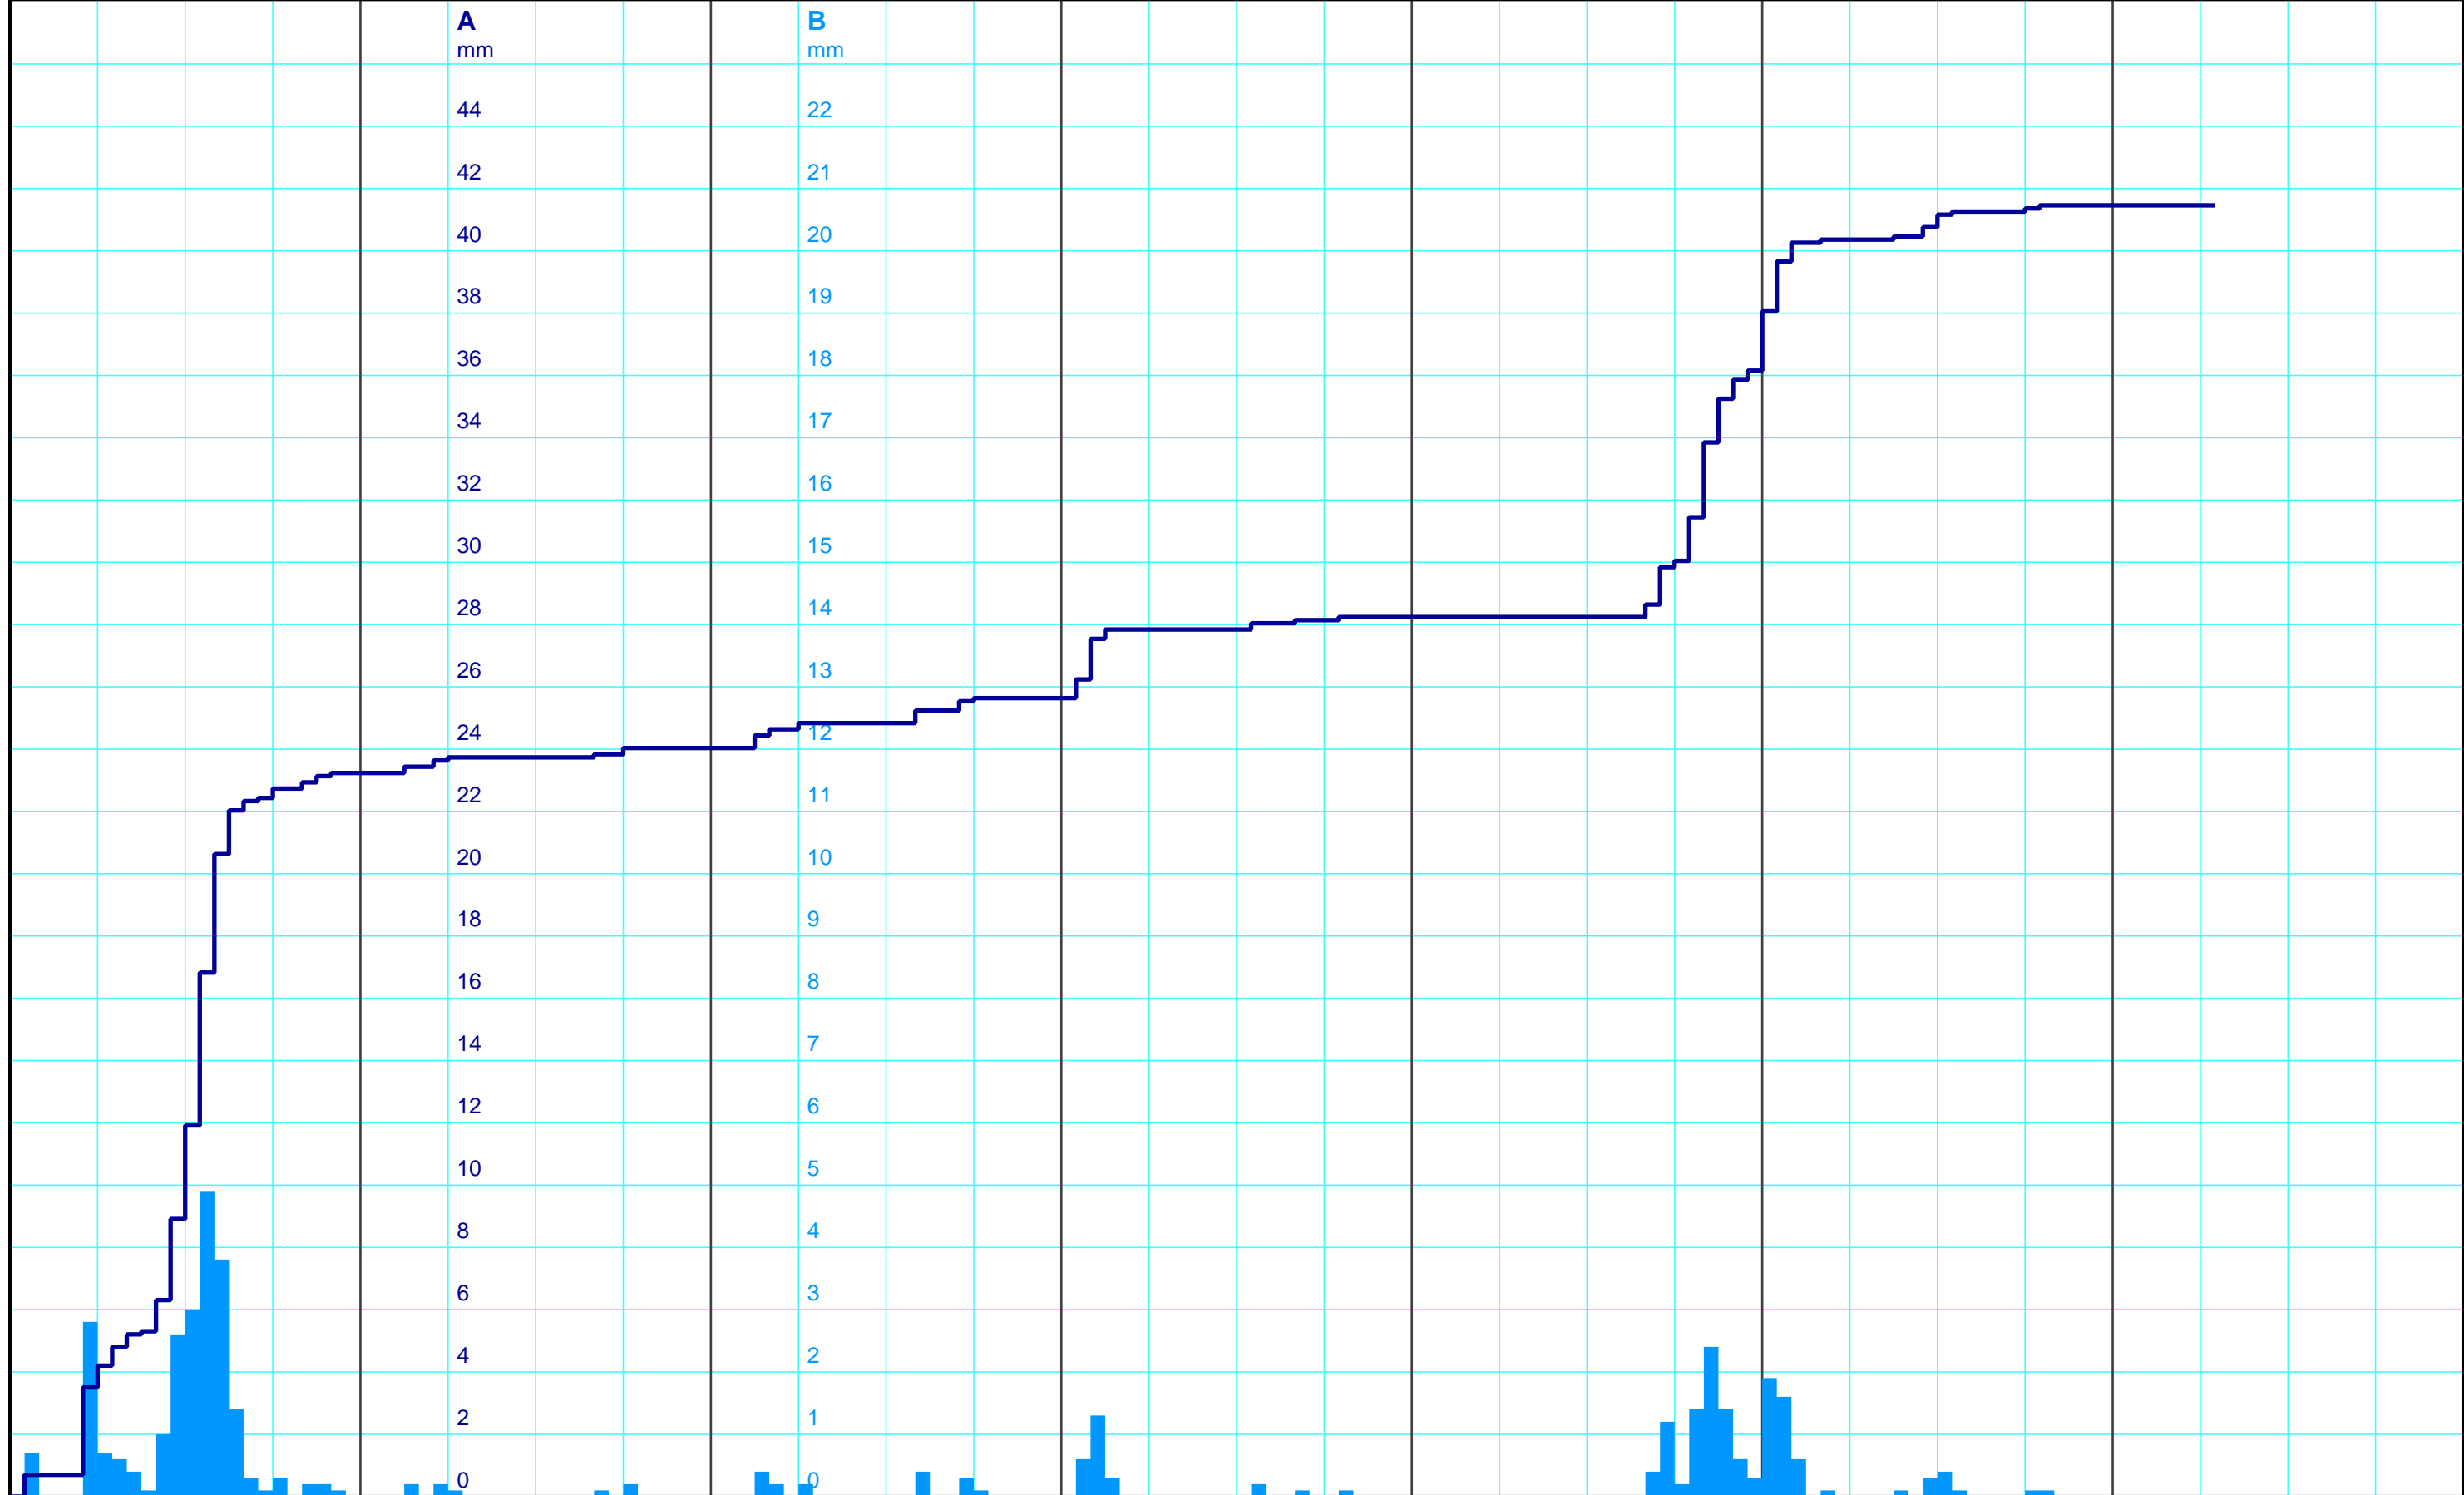

Di 08.10.2024 12:00	Mi 09.10.2024 12:00	Do 10.10.2024 12:00	Fr 11.10.2024 12:00	Sa 12.10.2024 12:00	So 13.10.2024 12:00	Mo 14.10.2024 12:00
------------------------	------------------------	------------------------	------------------------	------------------------	------------------------	------------------------

Kanton Solothurn
Amt für Umwelt
4509 Solothurn

A — Niederschlag Ried Metzerlen Summenkurve
B — Niederschlag Ried Metzerlen Stundenwerte

provisorische Daten

Kleinere Lücken sind nicht dargestellt.
Zeiten in Sommer-/Winterzeit!

Wochenganglinie
601/256/016 Ried, Metzerlen