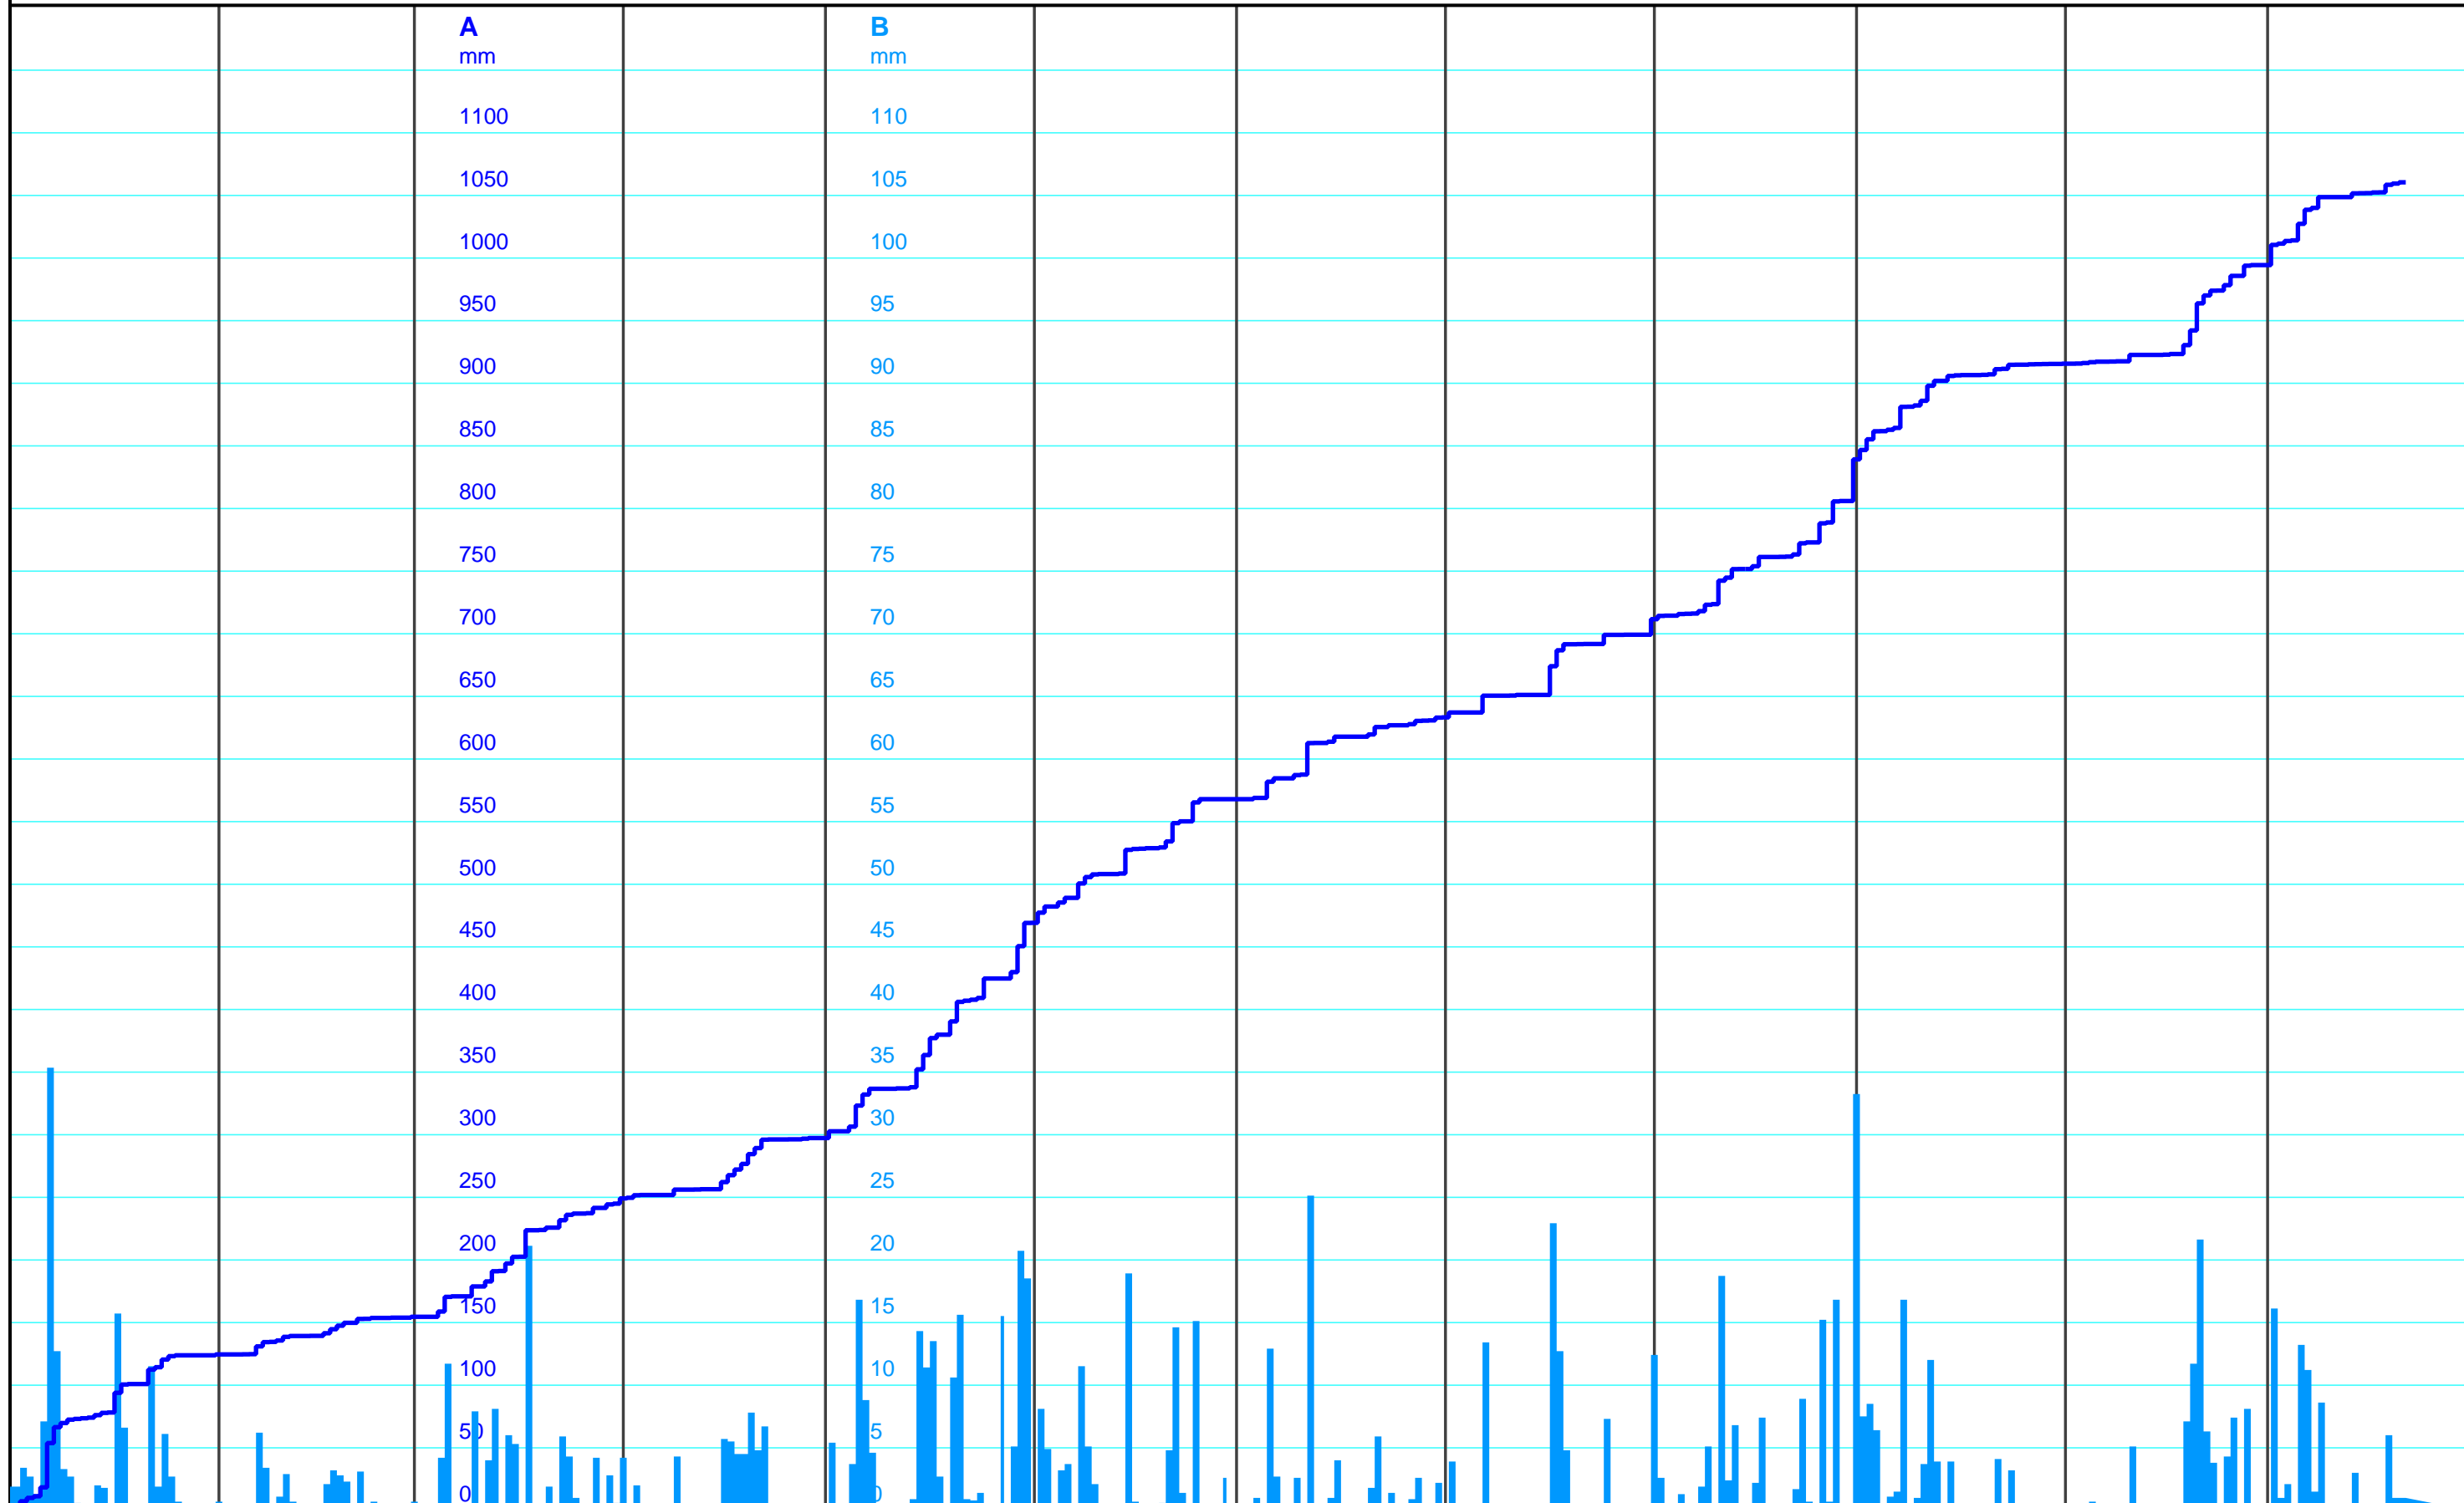

Januar 2024	Februar 2024	März 2024	April 2024	Mai 2024	Juni 2024	Juli 2024	August 2024	September 2024	Oktober 2024	November 2024	Dezember 2024
-------------	--------------	-----------	------------	----------	-----------	-----------	-------------	----------------	--------------	---------------	---------------

Kanton Solothurn
 Amt für Umwelt
 4509 Solothurn

A — Niederschlag Ried Erschwil summenkurve [mm]
B — Niederschlag Ried Erschwil Tageswerte [mm]

provisorische Daten

 Kleinere Lücken sind nicht dargestellt.
 Zeiten in Sommer-/Winterzeit!

1-Jahresganglinie
608/247/002 Ried, Erschwil

 22.12.2024