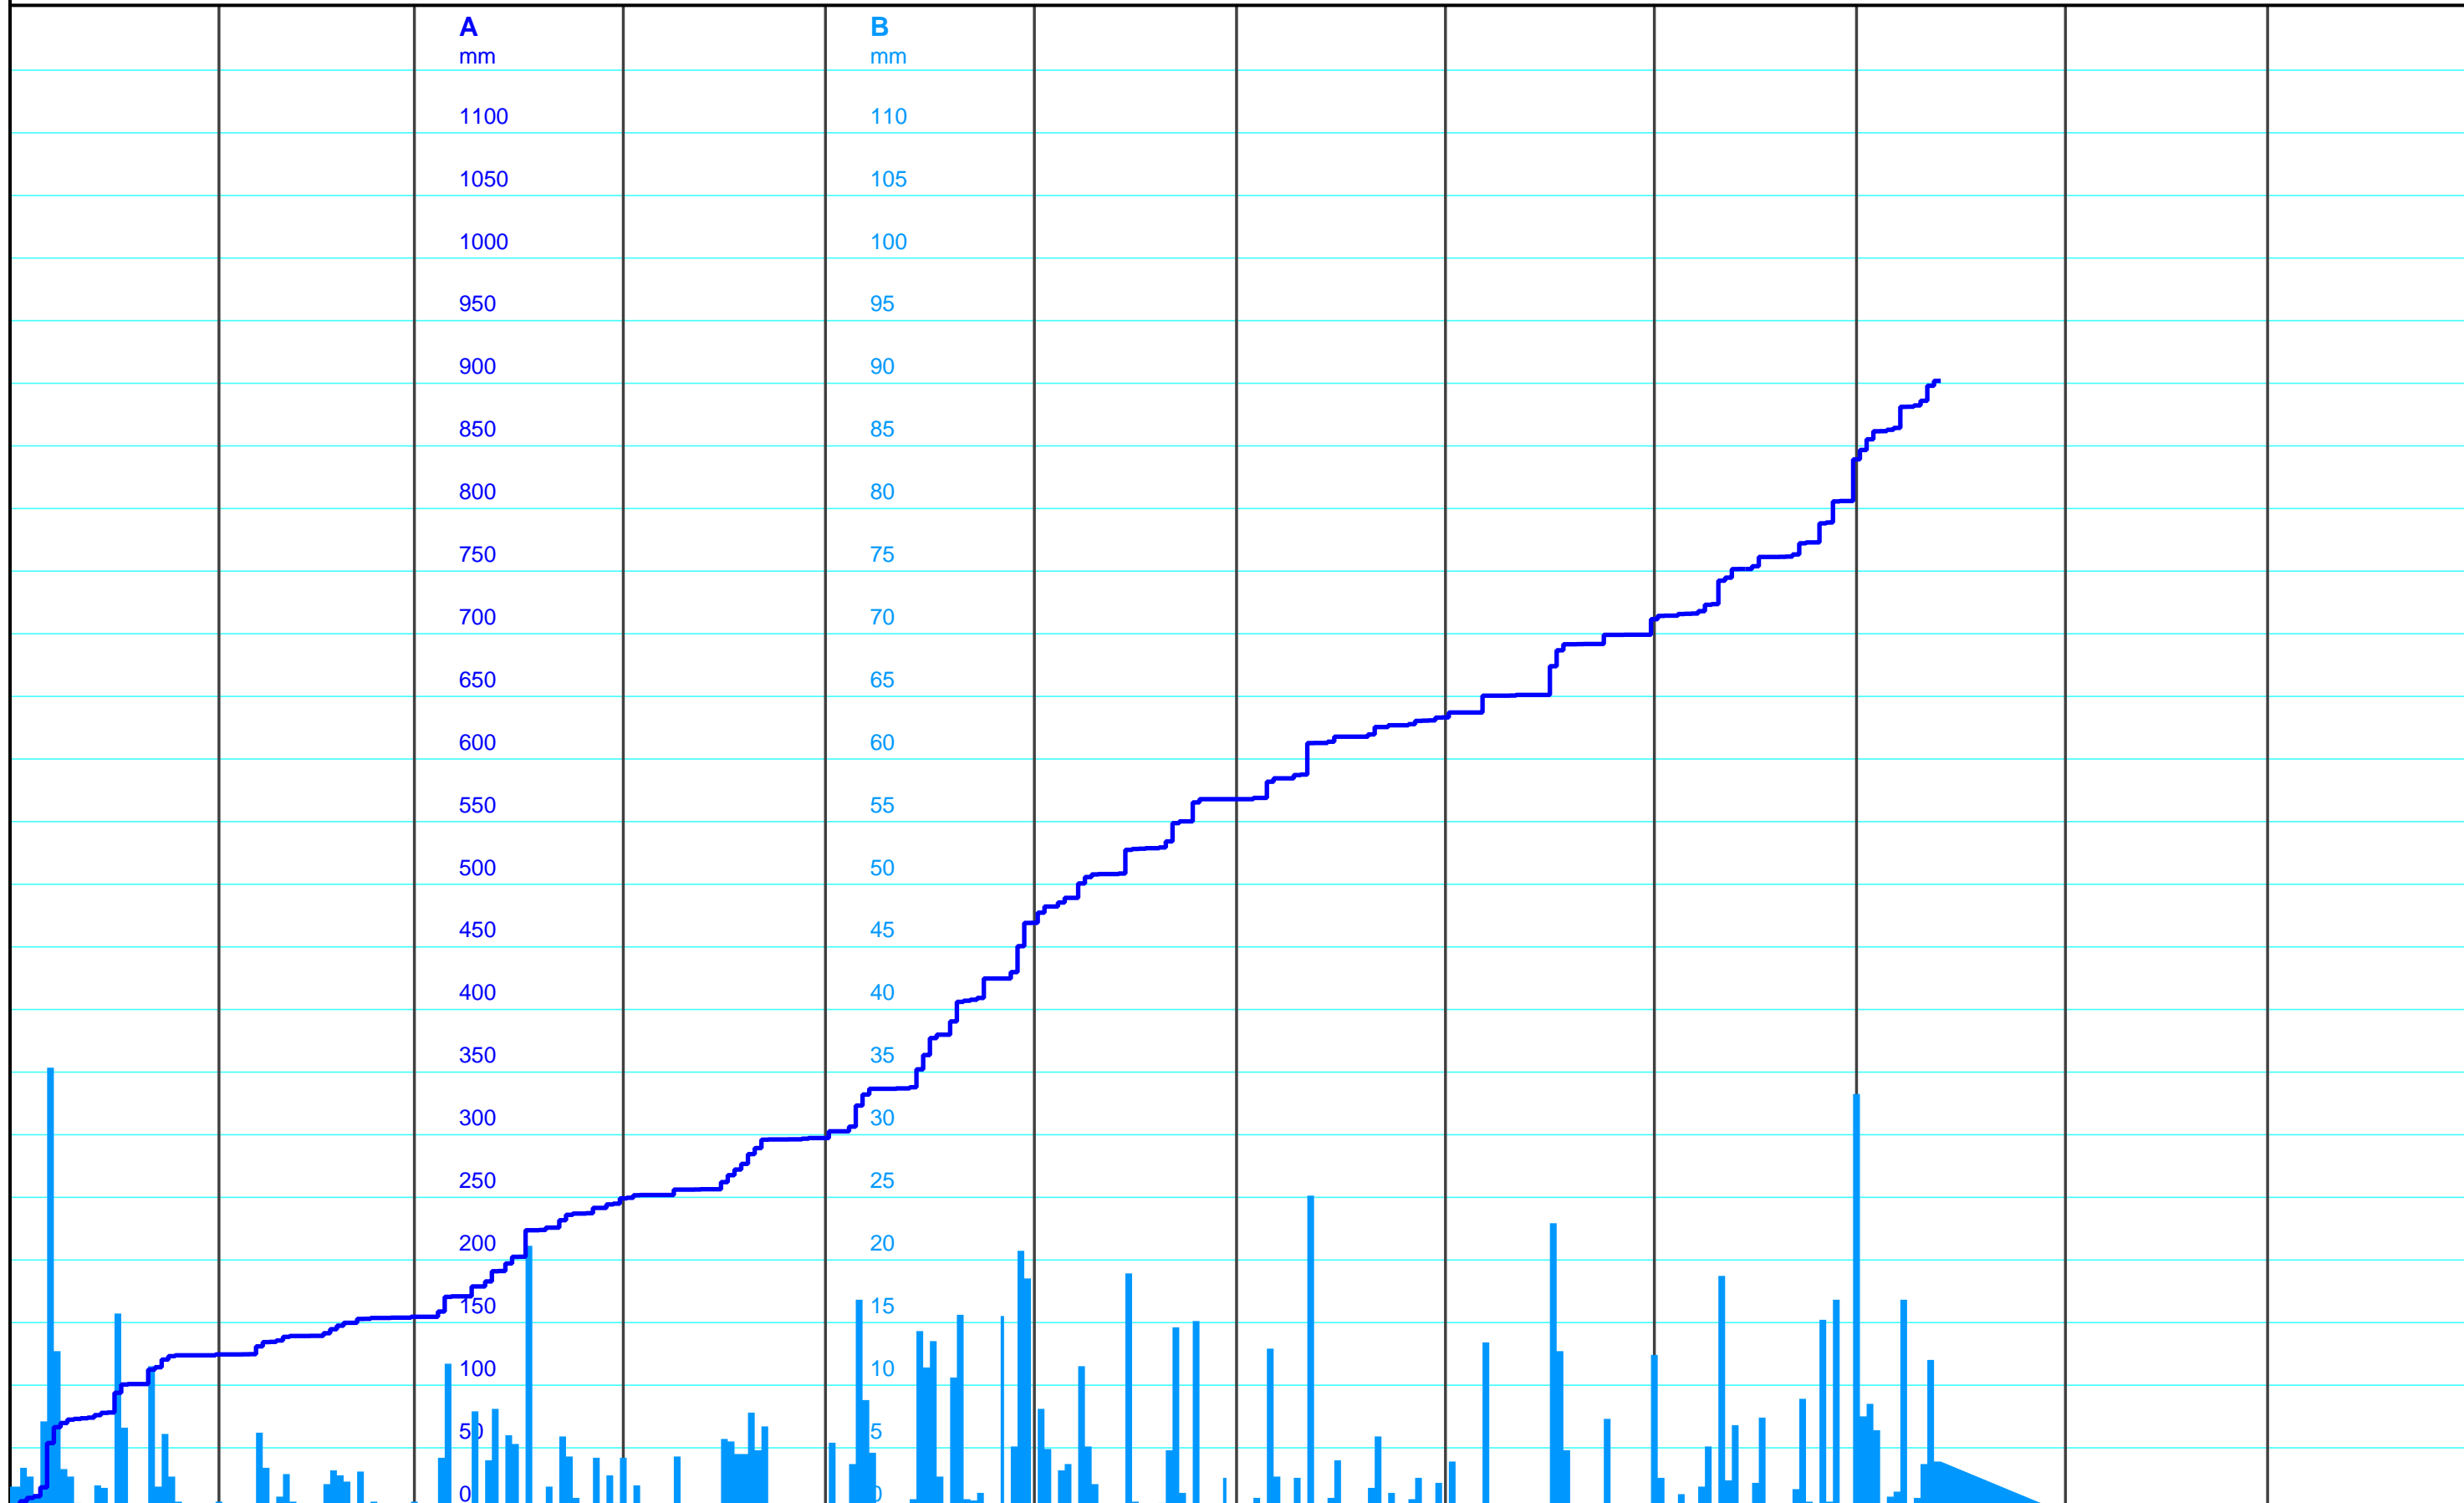

Januar 2024	Februar 2024	März 2024	April 2024	Mai 2024	Juni 2024	Juli 2024	August 2024	September 2024	Oktober 2024	November 2024	Dezember 2024
----------------	-----------------	--------------	---------------	-------------	--------------	--------------	----------------	-------------------	-----------------	------------------	------------------

Kanton Solothurn  
 Amt für Umwelt  
 4509 Solothurn

**A** — Niederschlag Ried Erschwil summenkurve [mm]  
**B** — Niederschlag Ried Erschwil Tageswerte [mm]

provisorische Daten  
  
 Kleinere Lücken sind nicht dargestellt.  
 Zeiten in Sommer-/Winterzeit!

**1-Jahresganglinie**  
**608/247/002 Ried, Erschwil**  
  
 14.10.2024