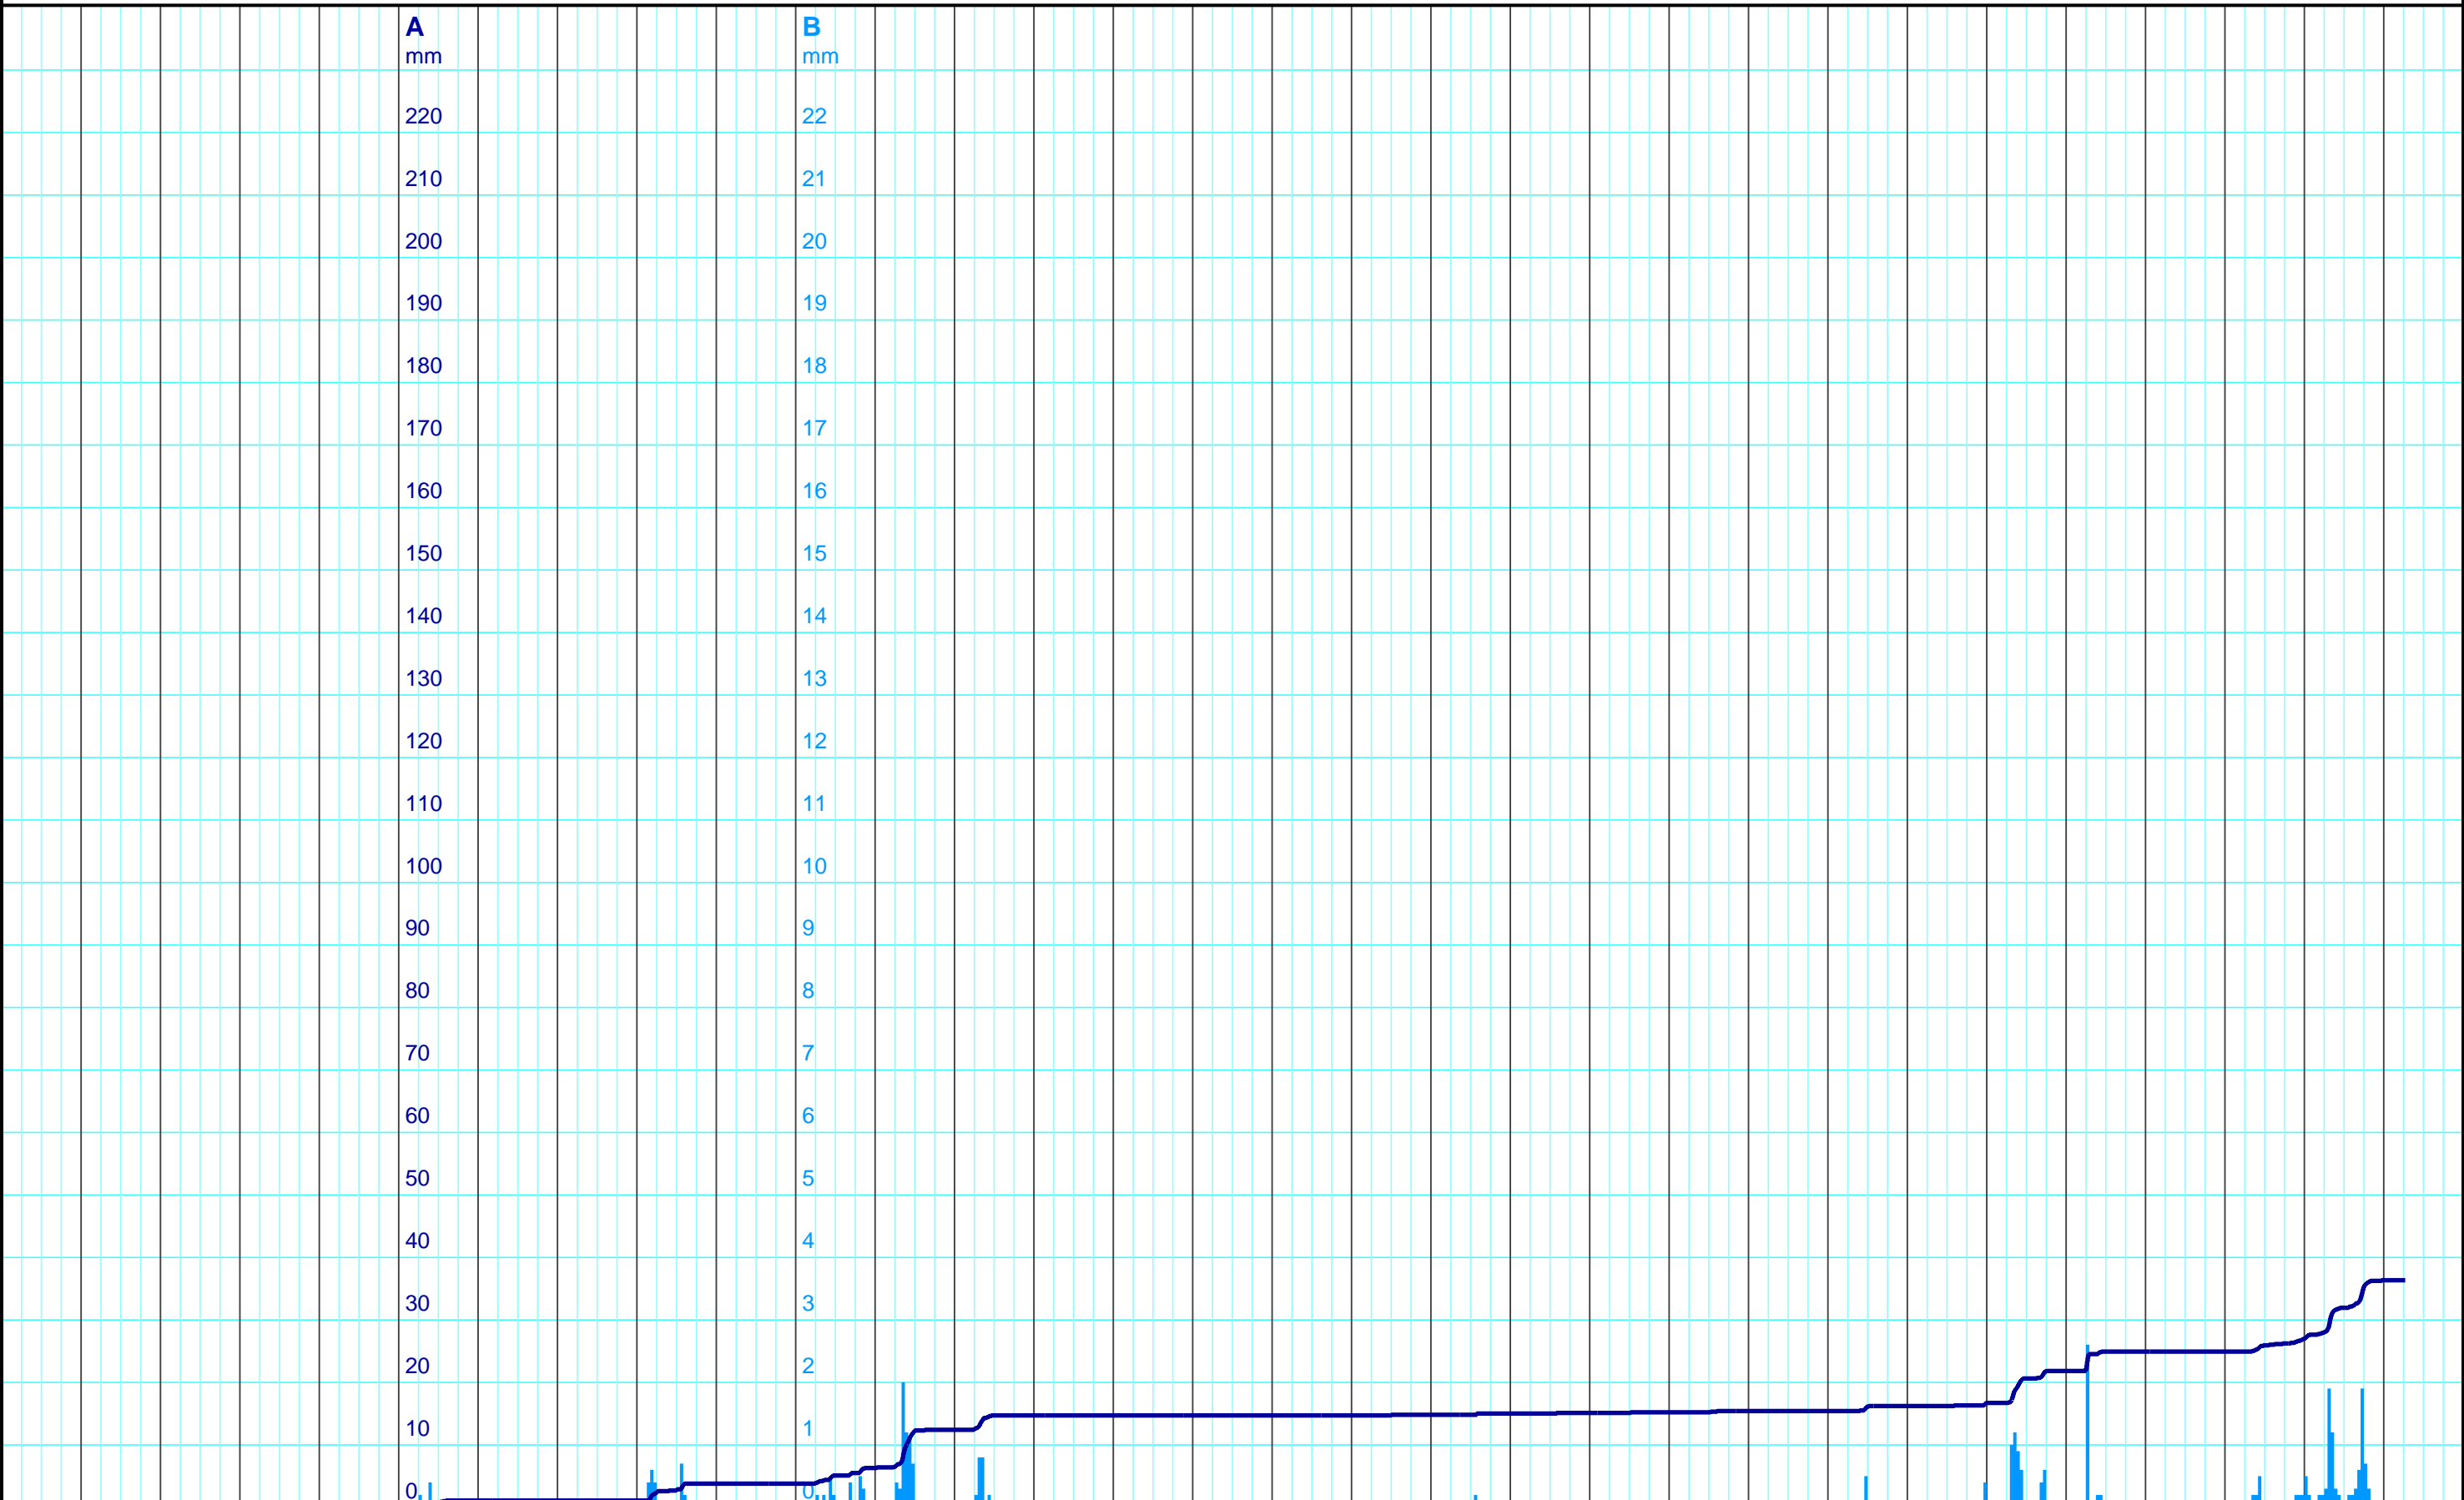

15.2. 2025 16.2. So 17.2. Mo 18.2. Di 19.2. Mi 20.2. Do 21.2. Fr 22.2. Sa 23.2. So 24.2. Mo 25.2. Di 26.2. Mi 27.2. Do 28.2. Fr 1.3. Sa 2.3. 2025 3.3. Mo 4.3. Di 5.3. Mi 6.3. Do 7.3. Fr 8.3. Sa 9.3. So 10.3. Mo 11.3. Di 12.3. Mi 13.3. Do 14.3. Fr 15.3. Sa 16.3. So 17.3. 2025

Kanton Solothurn
 Amt für Umwelt
 4509 Solothurn

A — Niederschlag Ried Erschwil Summenkurve [mm]
B — Niederschlag Ried Erschwil Stundenwerte [mm]

provisorische Daten

Kleinere Lücken sind nicht dargestellt.
 Zeiten in Sommer-/Winterzeit!

Monatsganglinie
608/247/002 Ried, Erschwil

17.03.2025