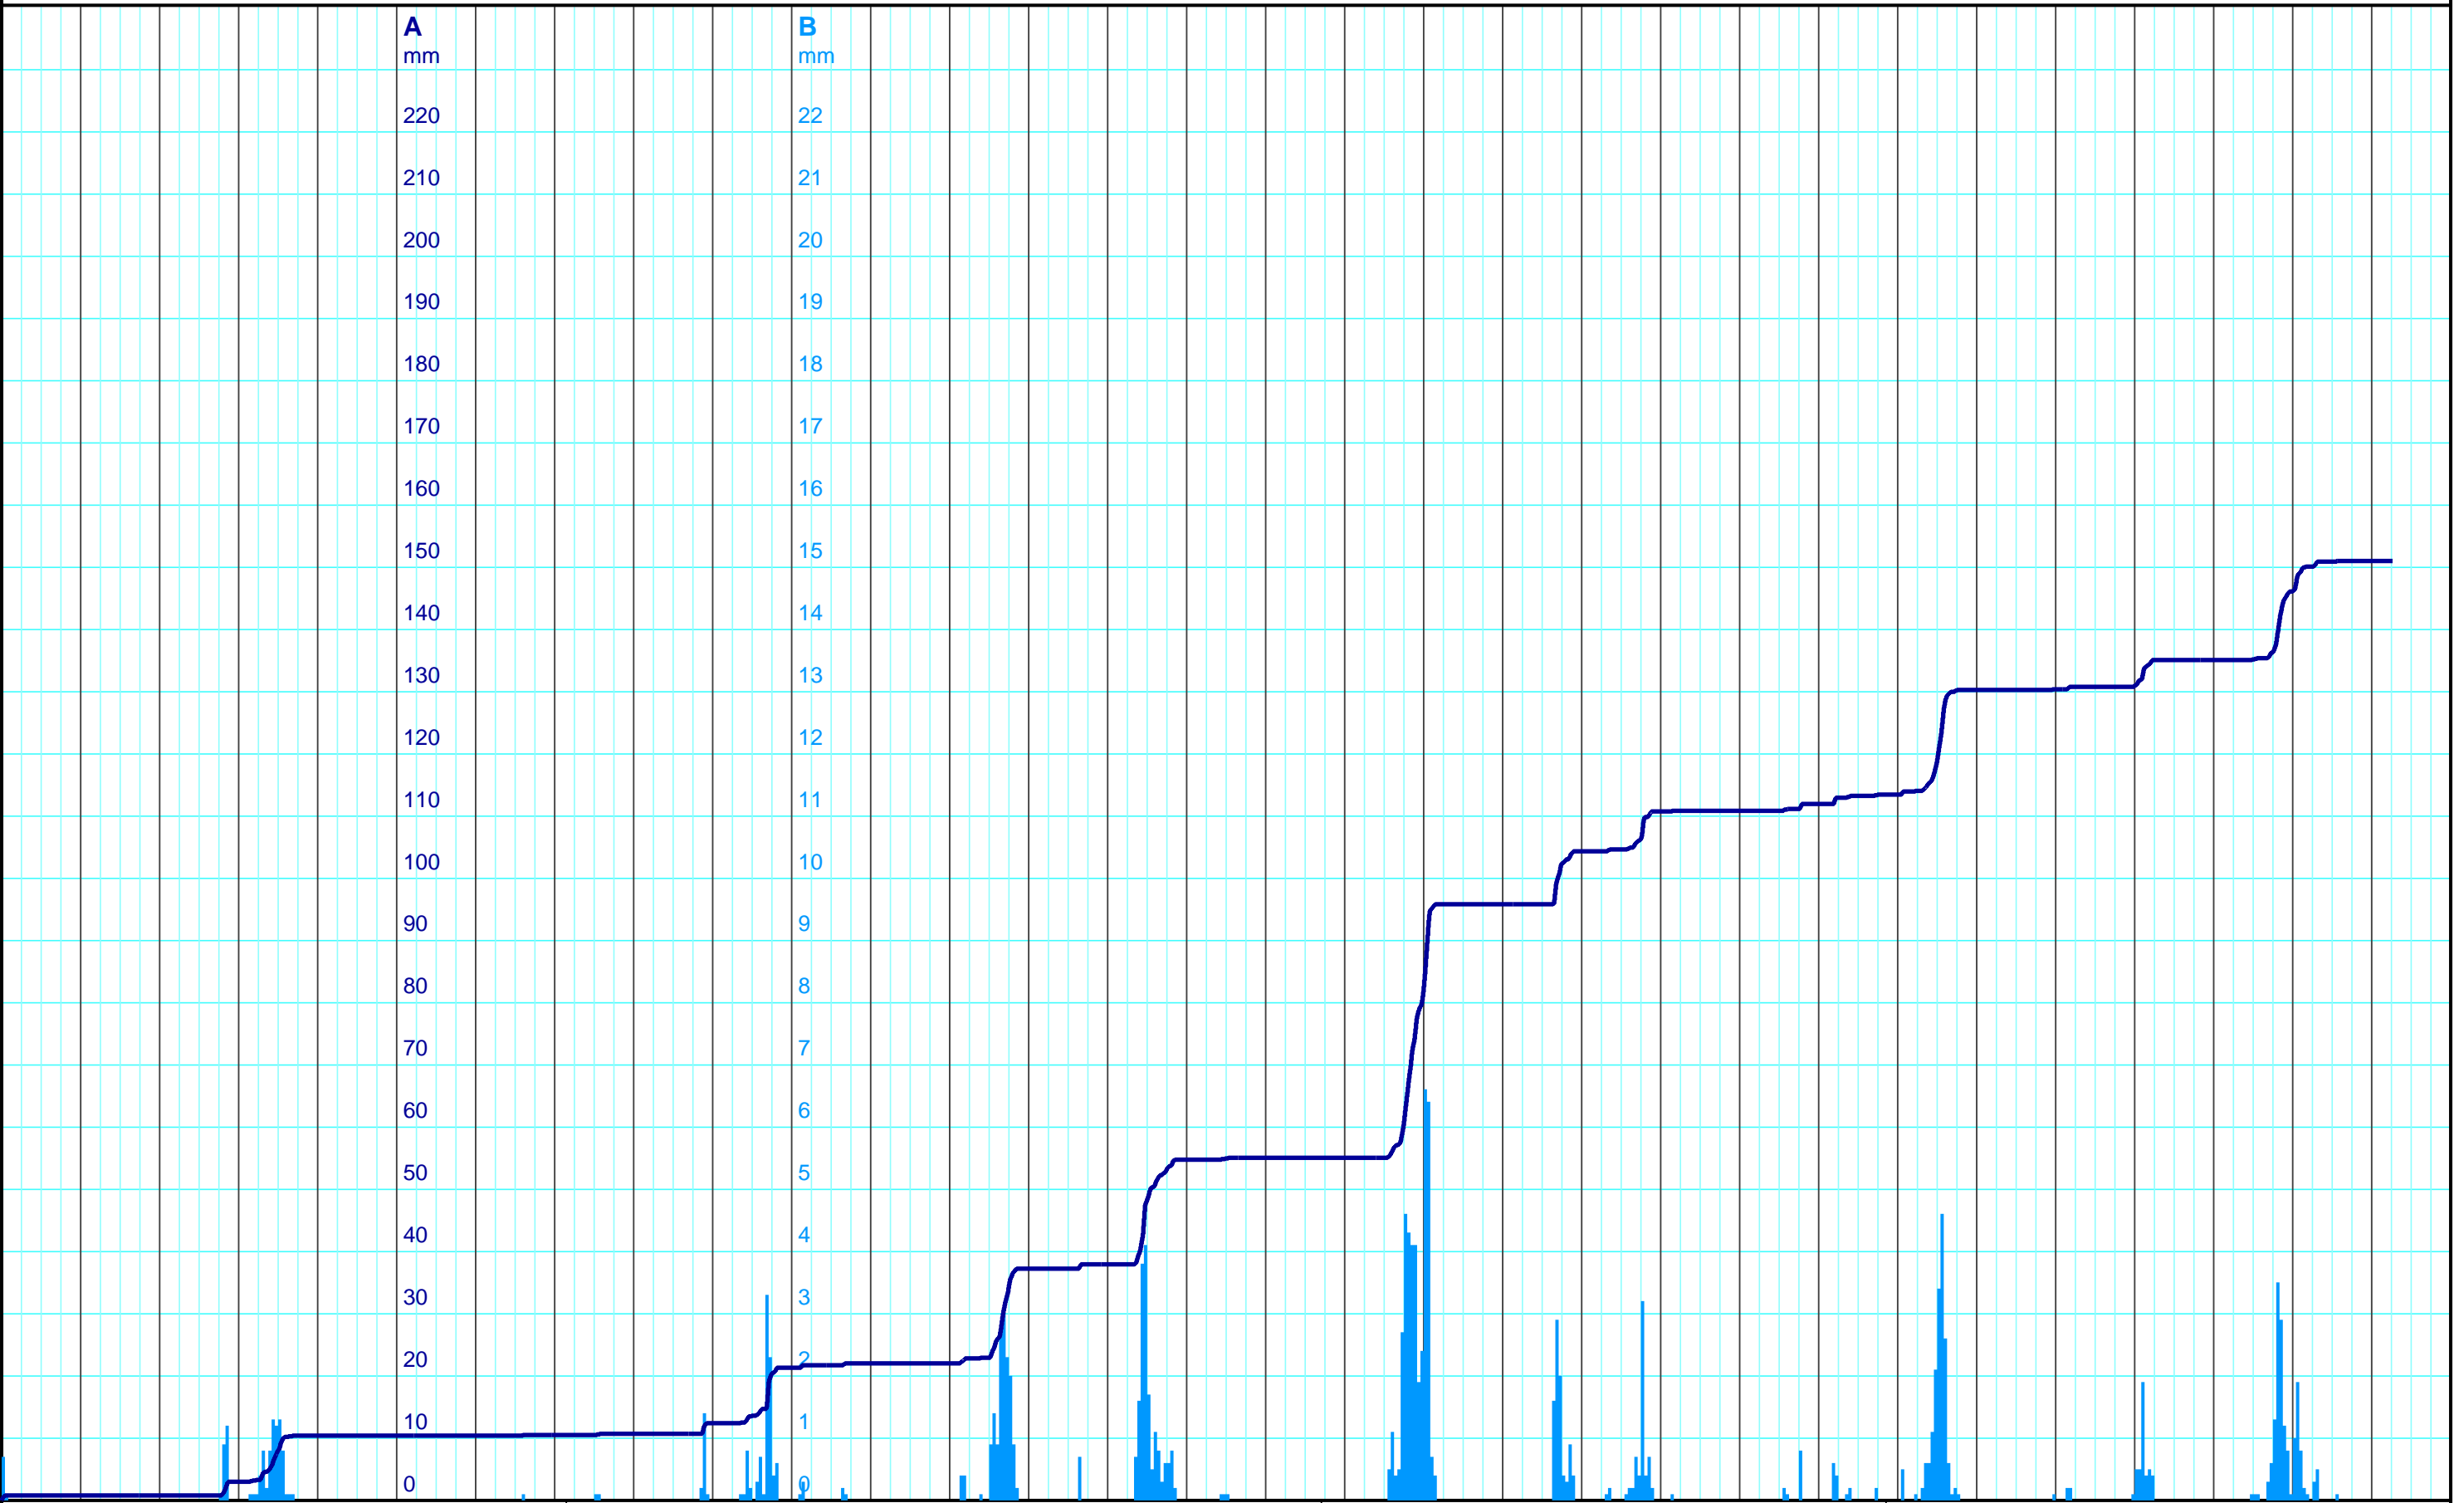

14.9. 2024   15.9. So   16.9. Mo   17.9. Di   18.9. Mi   19.9. Do   20.9. Fr   21.9. Sa   22.9. So   23.9. Mo   24.9. Di   25.9. Mi   26.9. Do   27.9. Fr   28.9. Sa   29.9. 2024   30.9. Mo   1.10. Di   2.10. Mi   3.10. Do   4.10. Fr   5.10. Sa   6.10. So   7.10. Mo   8.10. Di   9.10. Mi   10.10. Do   11.10. Fr   12.10. Sa   13.10. So   14.10. 2024

Kanton Solothurn  
 Amt für Umwelt  
 4509 Solothurn

**A** — Niederschlag Ried Erschwil Summenkurve [mm]  
**B** — Niederschlag Ried Erschwil Stundenwerte [mm]

provisorische Daten  
 Kleinere Lücken sind nicht dargestellt.  
 Zeiten in Sommer-/Winterzeit!

**Monatsganglinie**  
**608/247/002 Ried, Erschwil**  
 14.10.2024