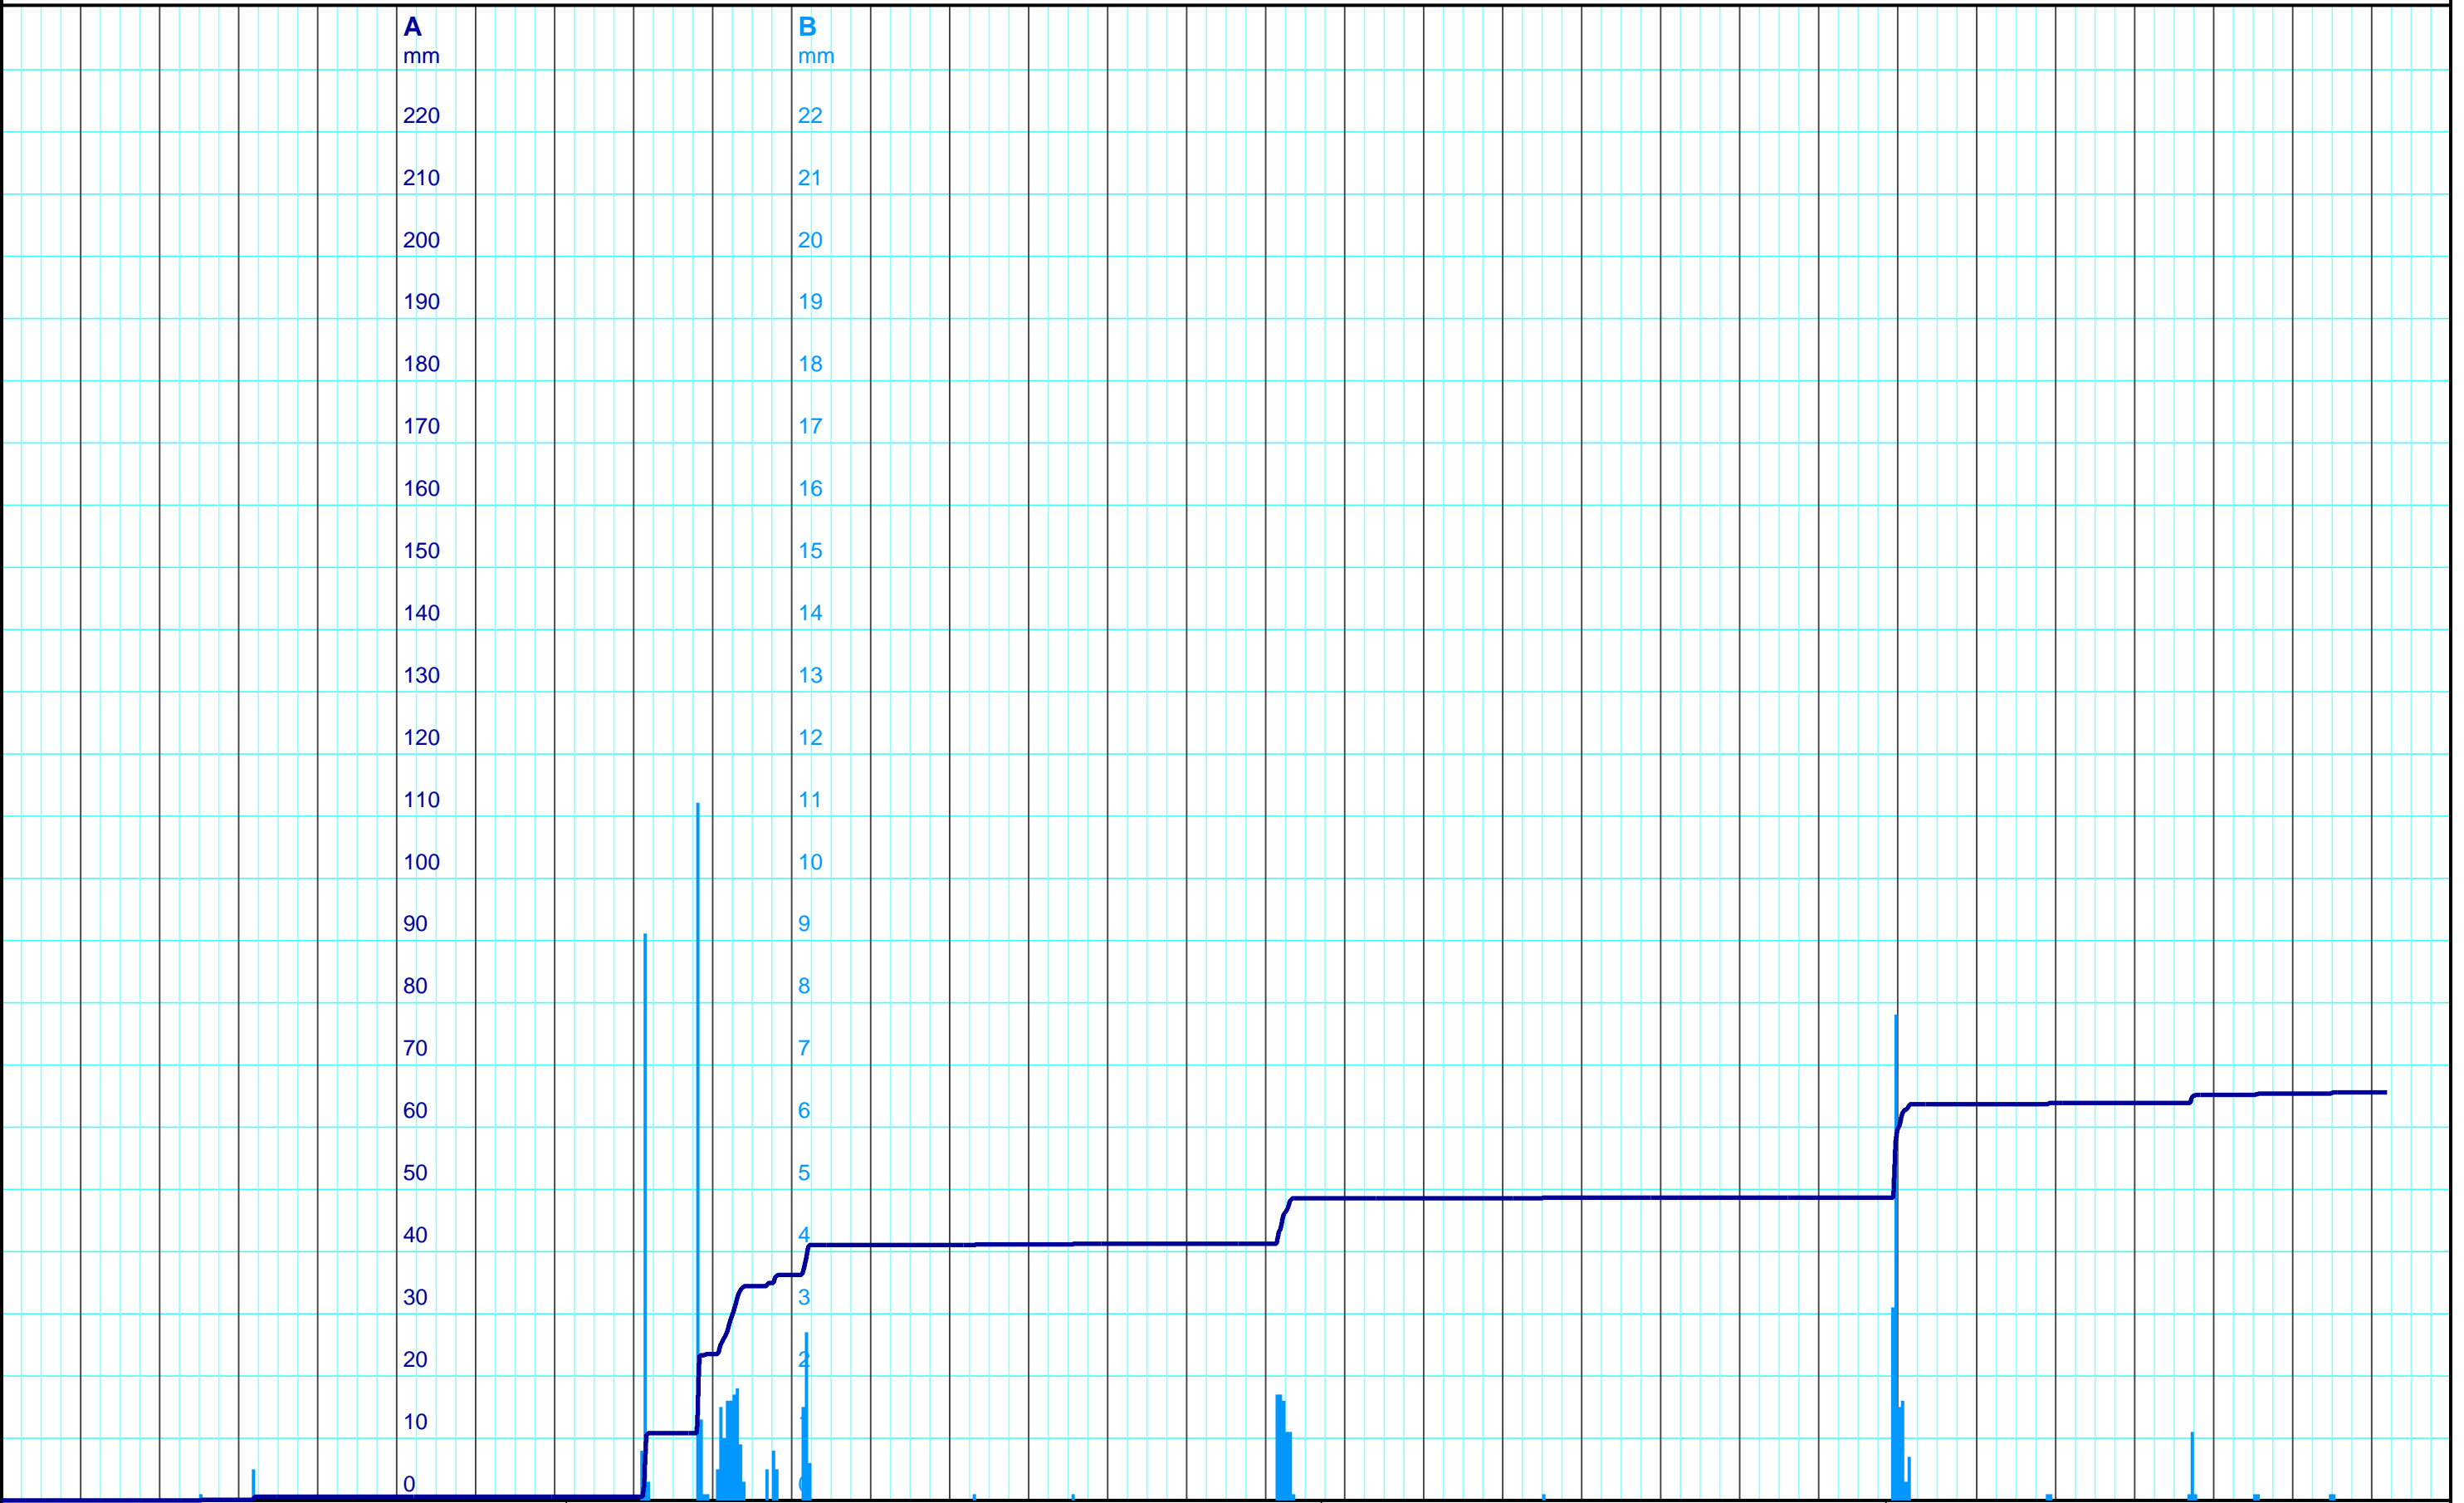

9.8. 2024 10.8. Sa 11.8. So 12.8. Mo 13.8. Di 14.8. Mi 15.8. Do 16.8. Fr 17.8. Sa 18.8. So 19.8. Mo 20.8. Di 21.8. Mi 22.8. Do 23.8. Fr 24.8. 2024 25.8. So 26.8. Mo 27.8. Di 28.8. Mi 29.8. Do 30.8. Fr 31.8. Sa 1.9. So 2.9. Mo 3.9. Di 4.9. Mi 5.9. Do 6.9. Fr 7.9. Sa 8.9. 2024

Kanton Solothurn
 Amt für Umwelt
 4509 Solothurn

A — Niederschlag Ried Erschwil Summenkurve [mm]
 B — Niederschlag Ried Erschwil Stundenwerte [mm]

provisorische Daten
 Kleinere Lücken sind nicht dargestellt.
 Zeiten in Sommer-/Winterzeit!

Monatsganglinie
608/247/002 Ried, Erschwil
 08.09.2024