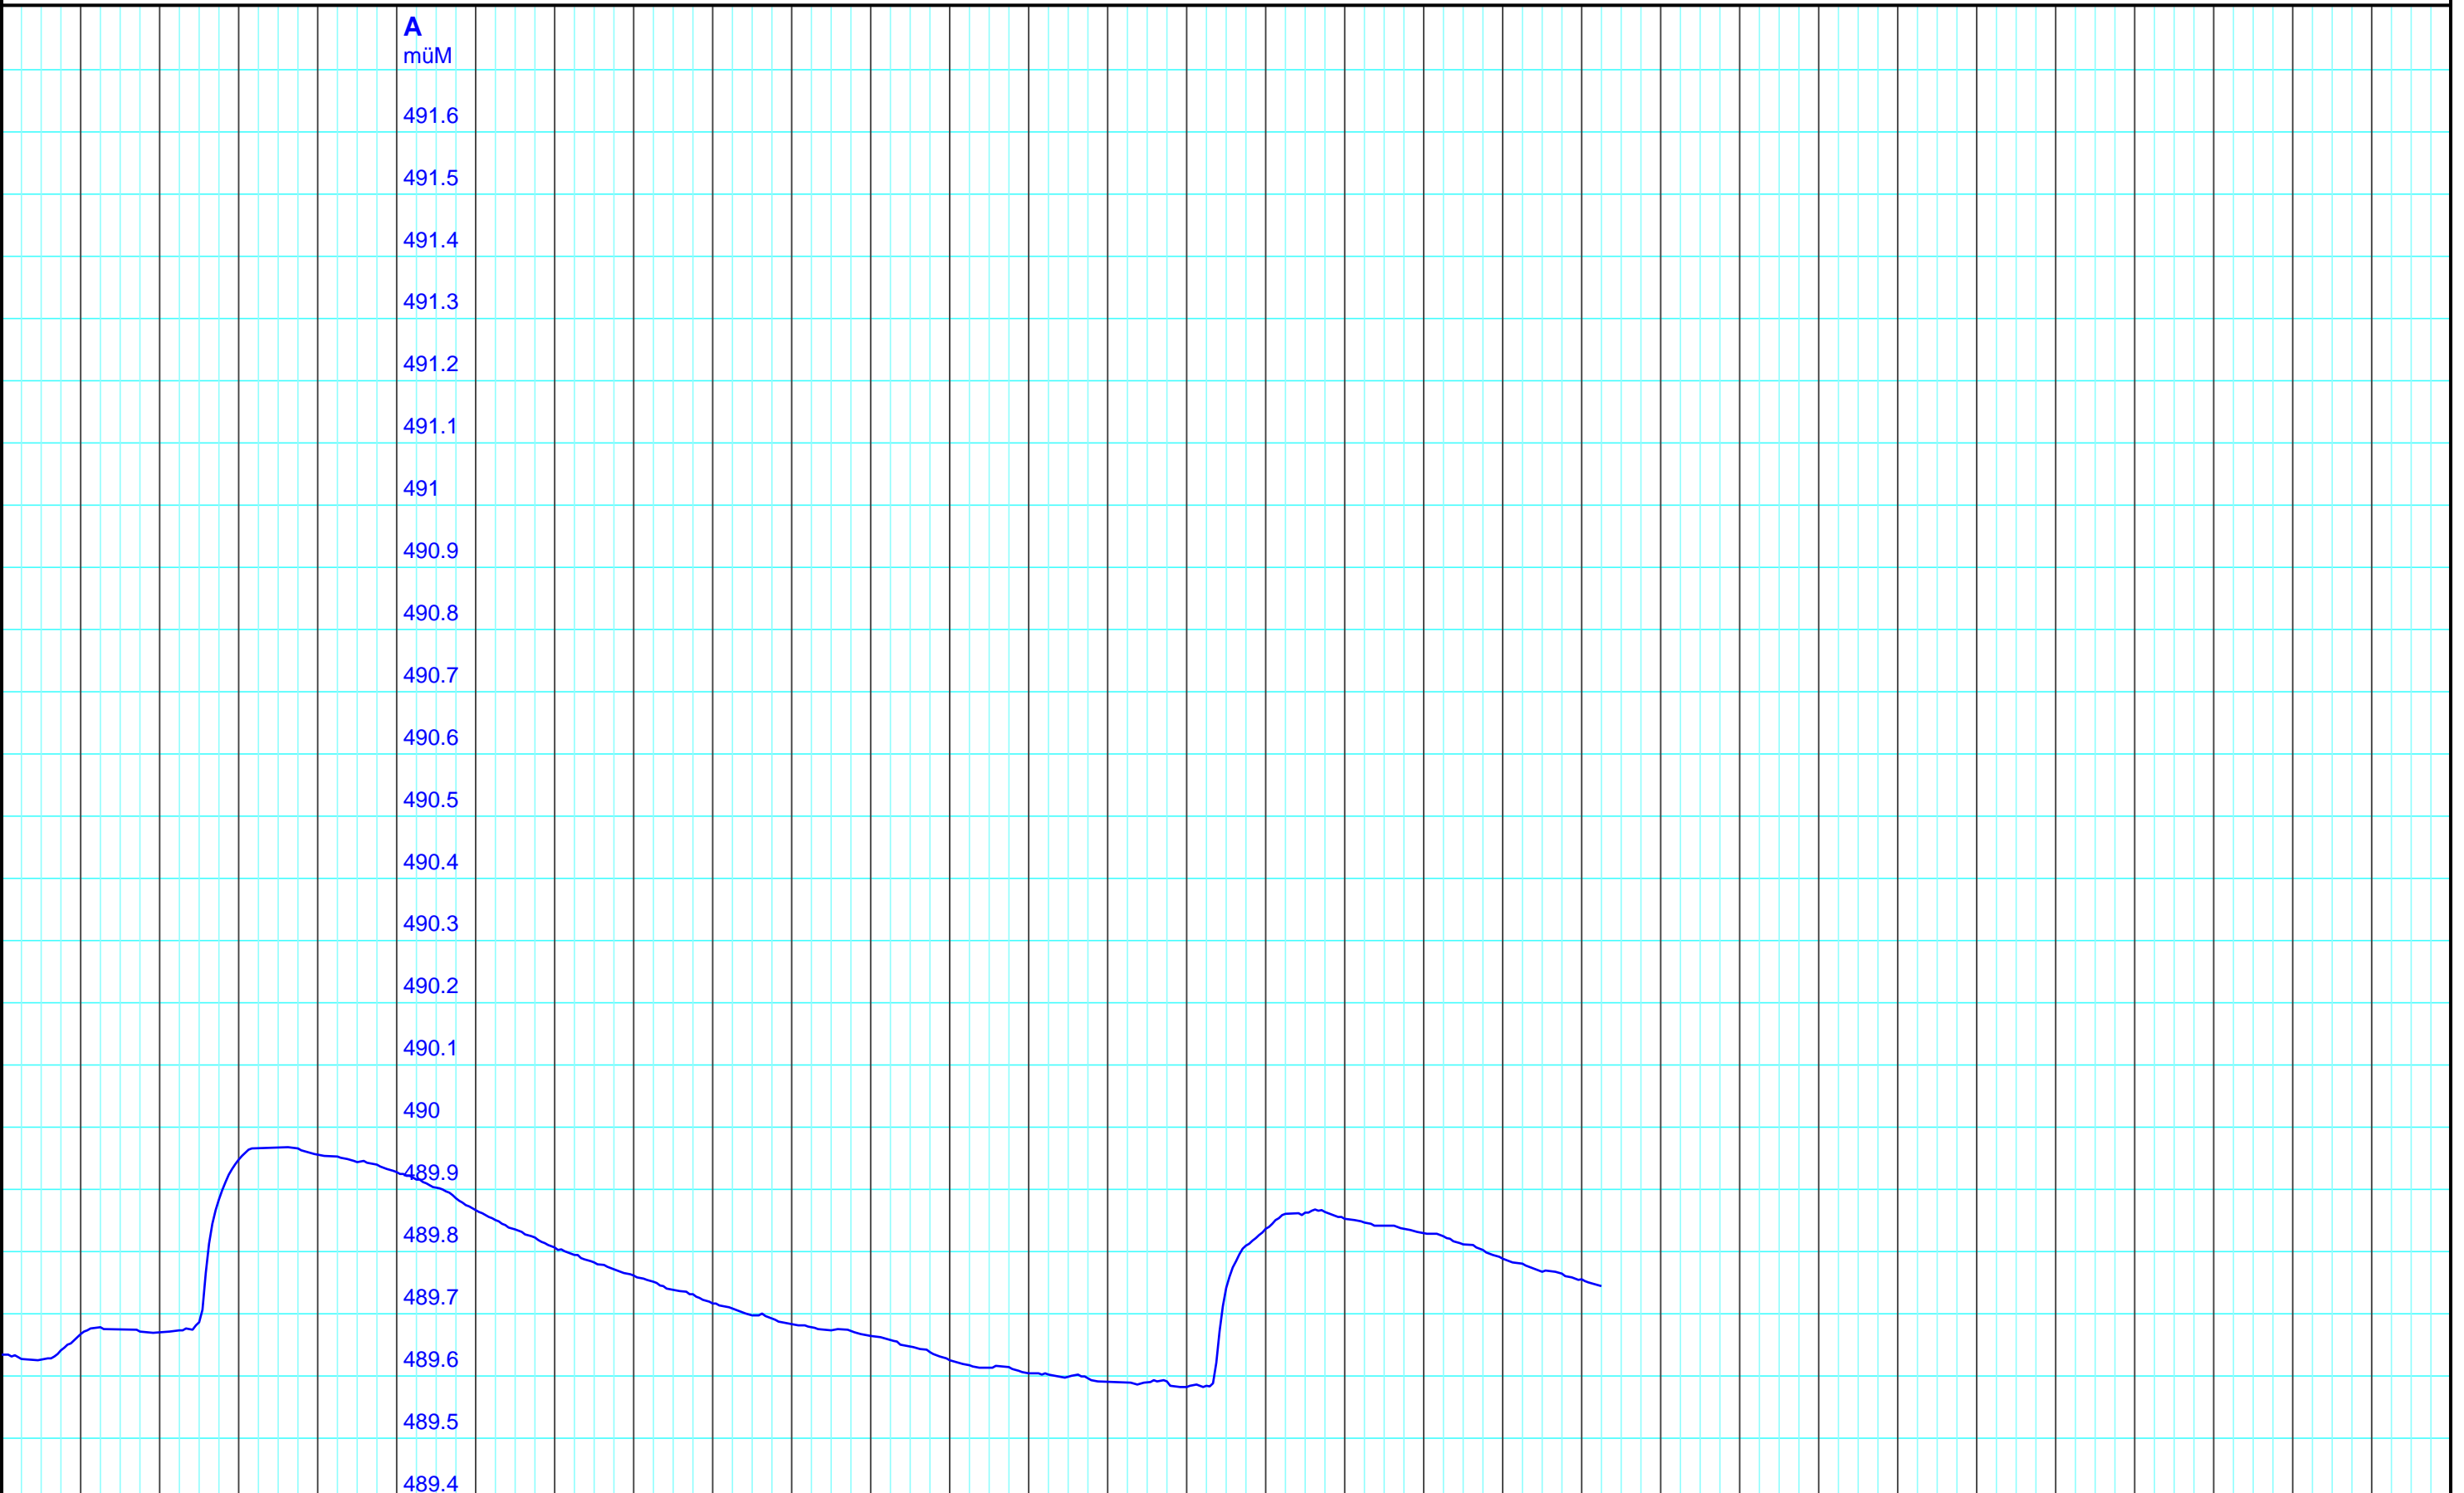

11.2. 2025	12.2. Mi	13.2. Do	14.2. Fr	15.2. Sa	16.2. So	17.2. Mo	18.2. Di	19.2. Mi	20.2. Do	21.2. Fr	22.2. Sa	23.2. So	24.2. Mo	25.2. Di	26.2. 2025	27.2. Do	28.2. Fr	1.3. Sa	2.3. So	3.3. Mo	4.3. Di	5.3. Mi	6.3. Do	7.3. Fr	8.3. Sa	9.3. So	10.3. Mo	11.3. Di	12.3. Mi	13.3. 2025
---------------	-------------	-------------	-------------	-------------	-------------	-------------	-------------	-------------	-------------	-------------	-------------	-------------	-------------	-------------	---------------	-------------	-------------	------------	------------	------------	------------	------------	------------	------------	------------	------------	-------------	-------------	-------------	---------------

Kanton Solothurn  
 Amt für Umwelt  
 4509 Solothurn

A — 2002 02 00 Pegel müM/Stockmatt, Laupersdorf

Kleinere Lücken sind nicht dargestellt.  
 Zeiten in Sommer-/Winterzeit!

**Stockmatt, Laupersdorf**

13.03.2025