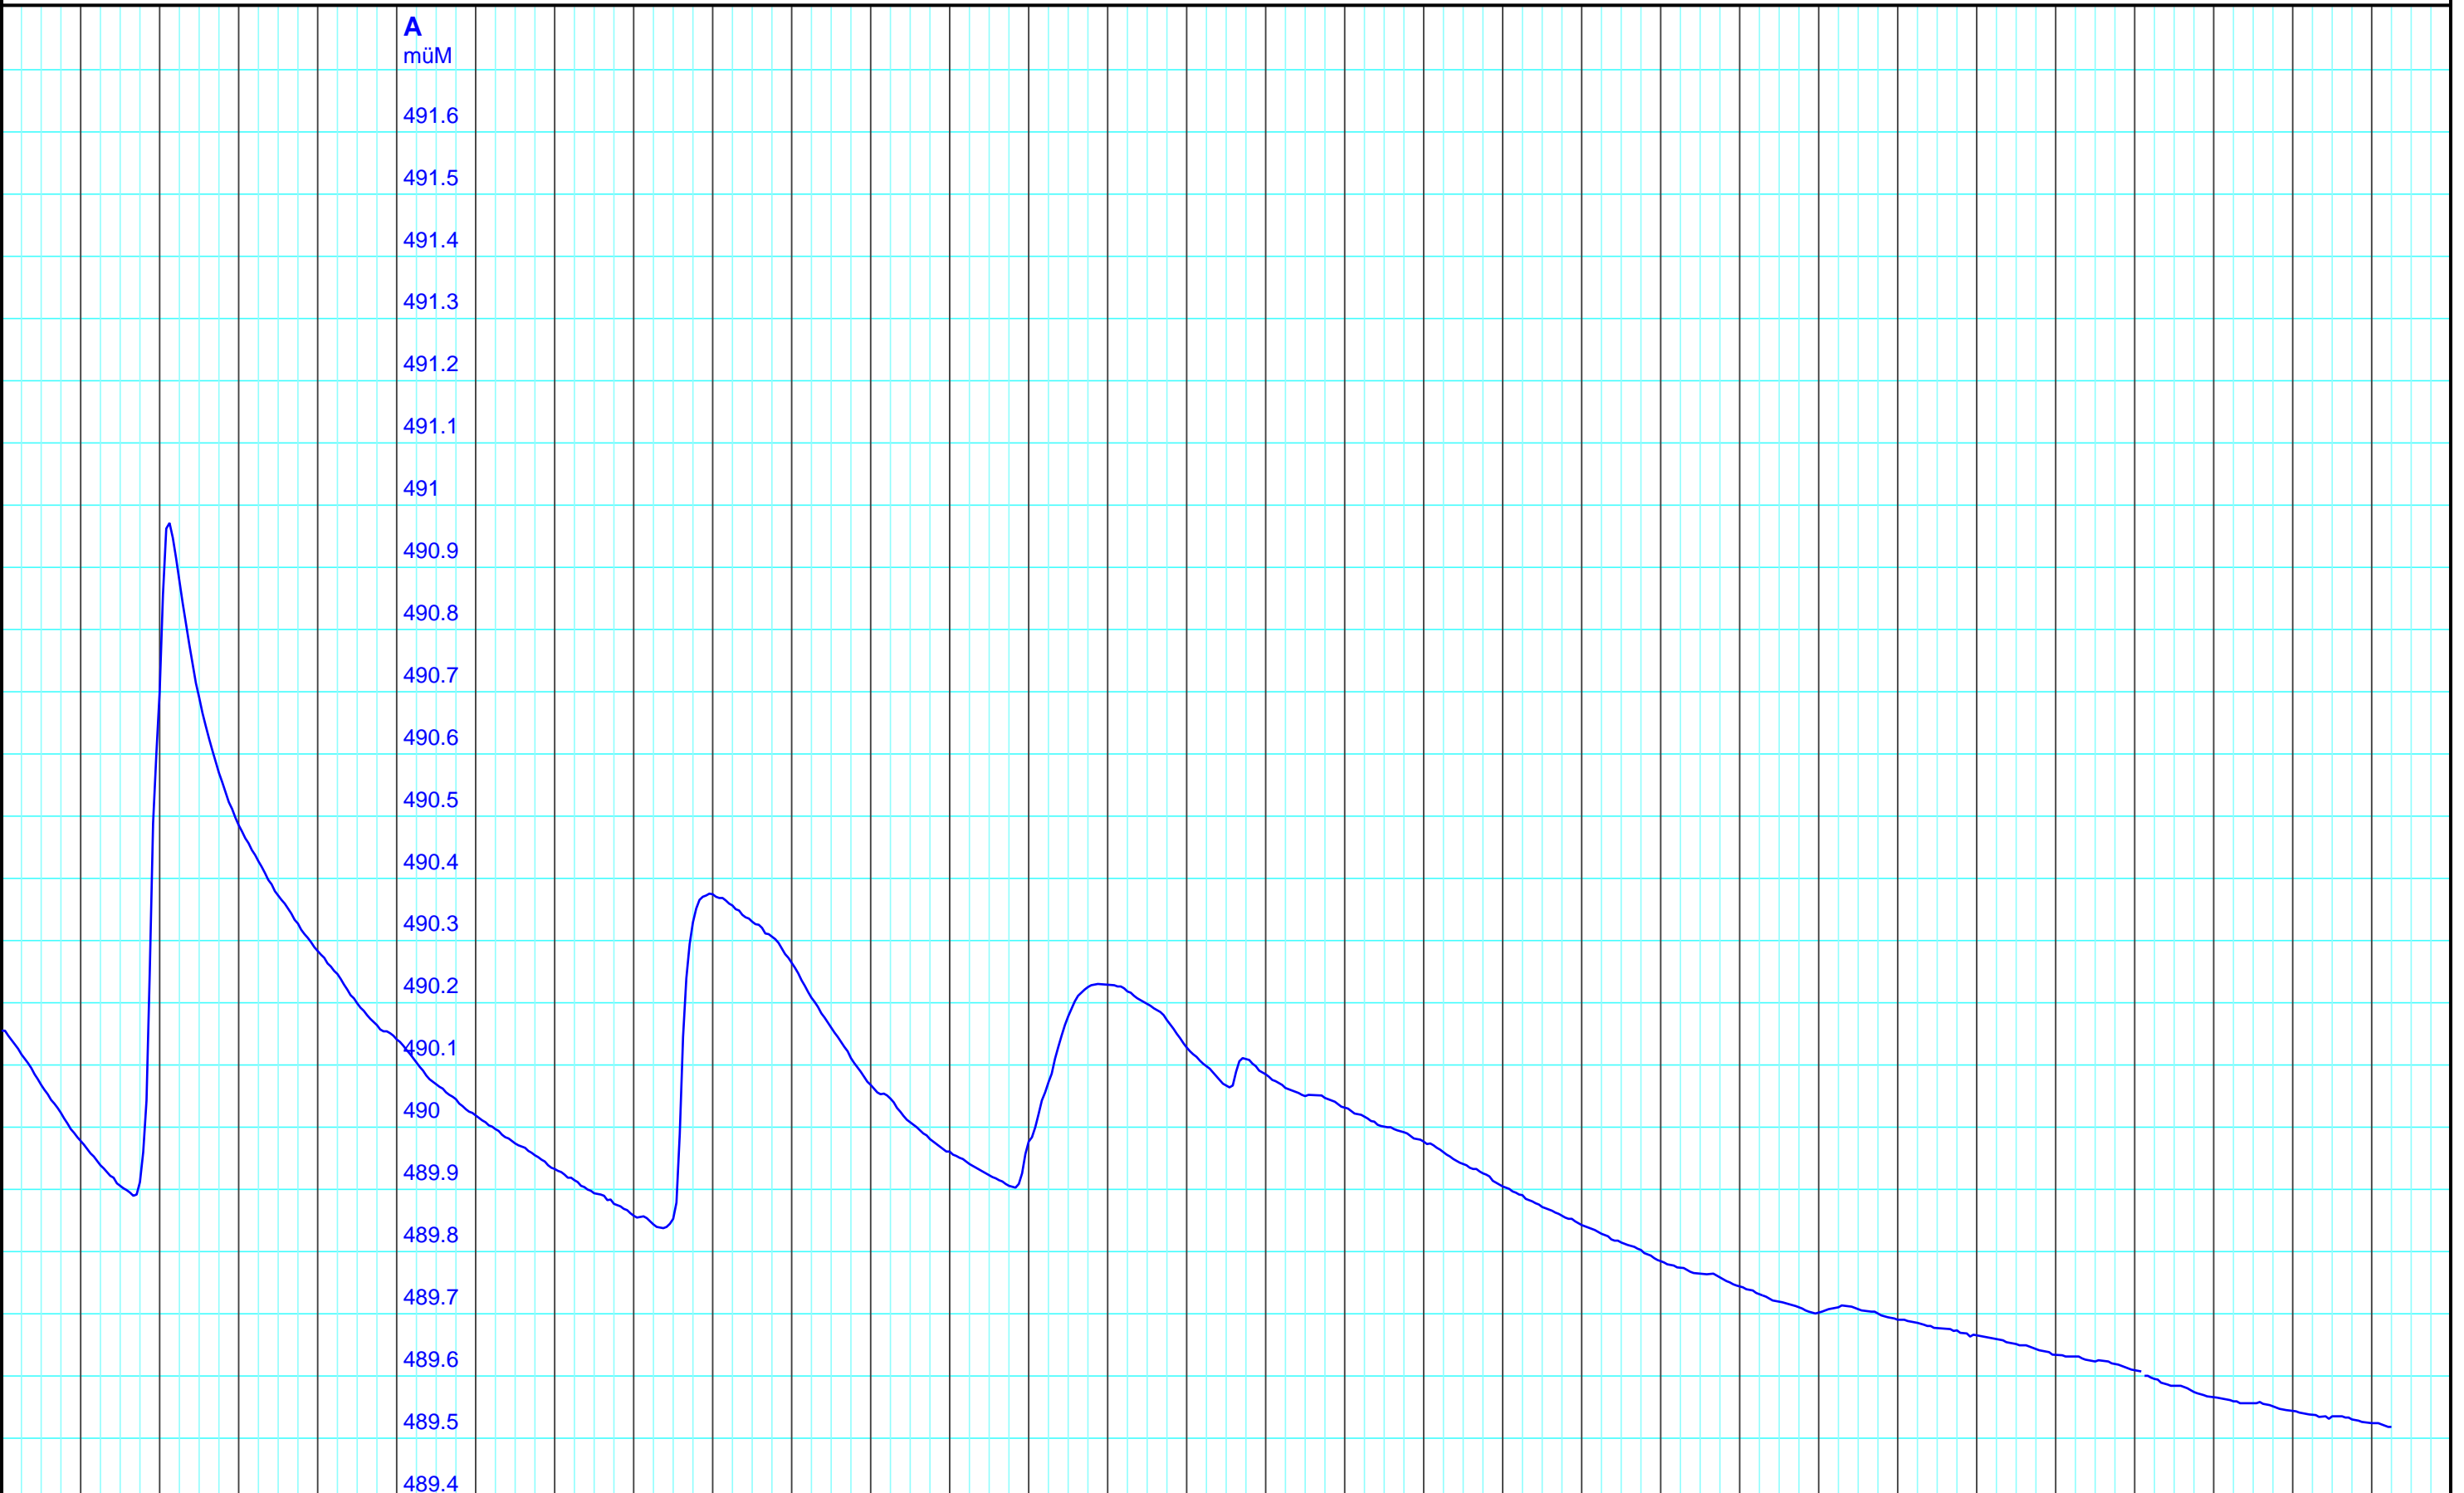

30.9. 1.10. 2.10. 3.10. 4.10. 5.10. 6.10. 7.10. 8.10. 9.10. 10.10. 11.10. 12.10. 13.10. 14.10. 15.10. 16.10. 17.10. 18.10. 19.10. 20.10. 21.10. 22.10. 23.10. 24.10. 25.10. 26.10. 27.10. 28.10. 29.10. 30.10.  
 2024 Di Mi Do Fr Sa So Mo Di Mi Do Fr Sa So Mo Mi Do Fr Sa So Mo Di Mi Do Fr Sa So Mo Di 2024

Kanton Solothurn  
 Amt für Umwelt  
 4509 Solothurn

A — 2002 02 00 Pegel müM/Stockmatt, Laupersdorf

Kleinere Lücken sind nicht dargestellt.  
 Zeiten in Sommer-/Winterzeit!

**Stockmatt, Laupersdorf**  
 30.10.2024