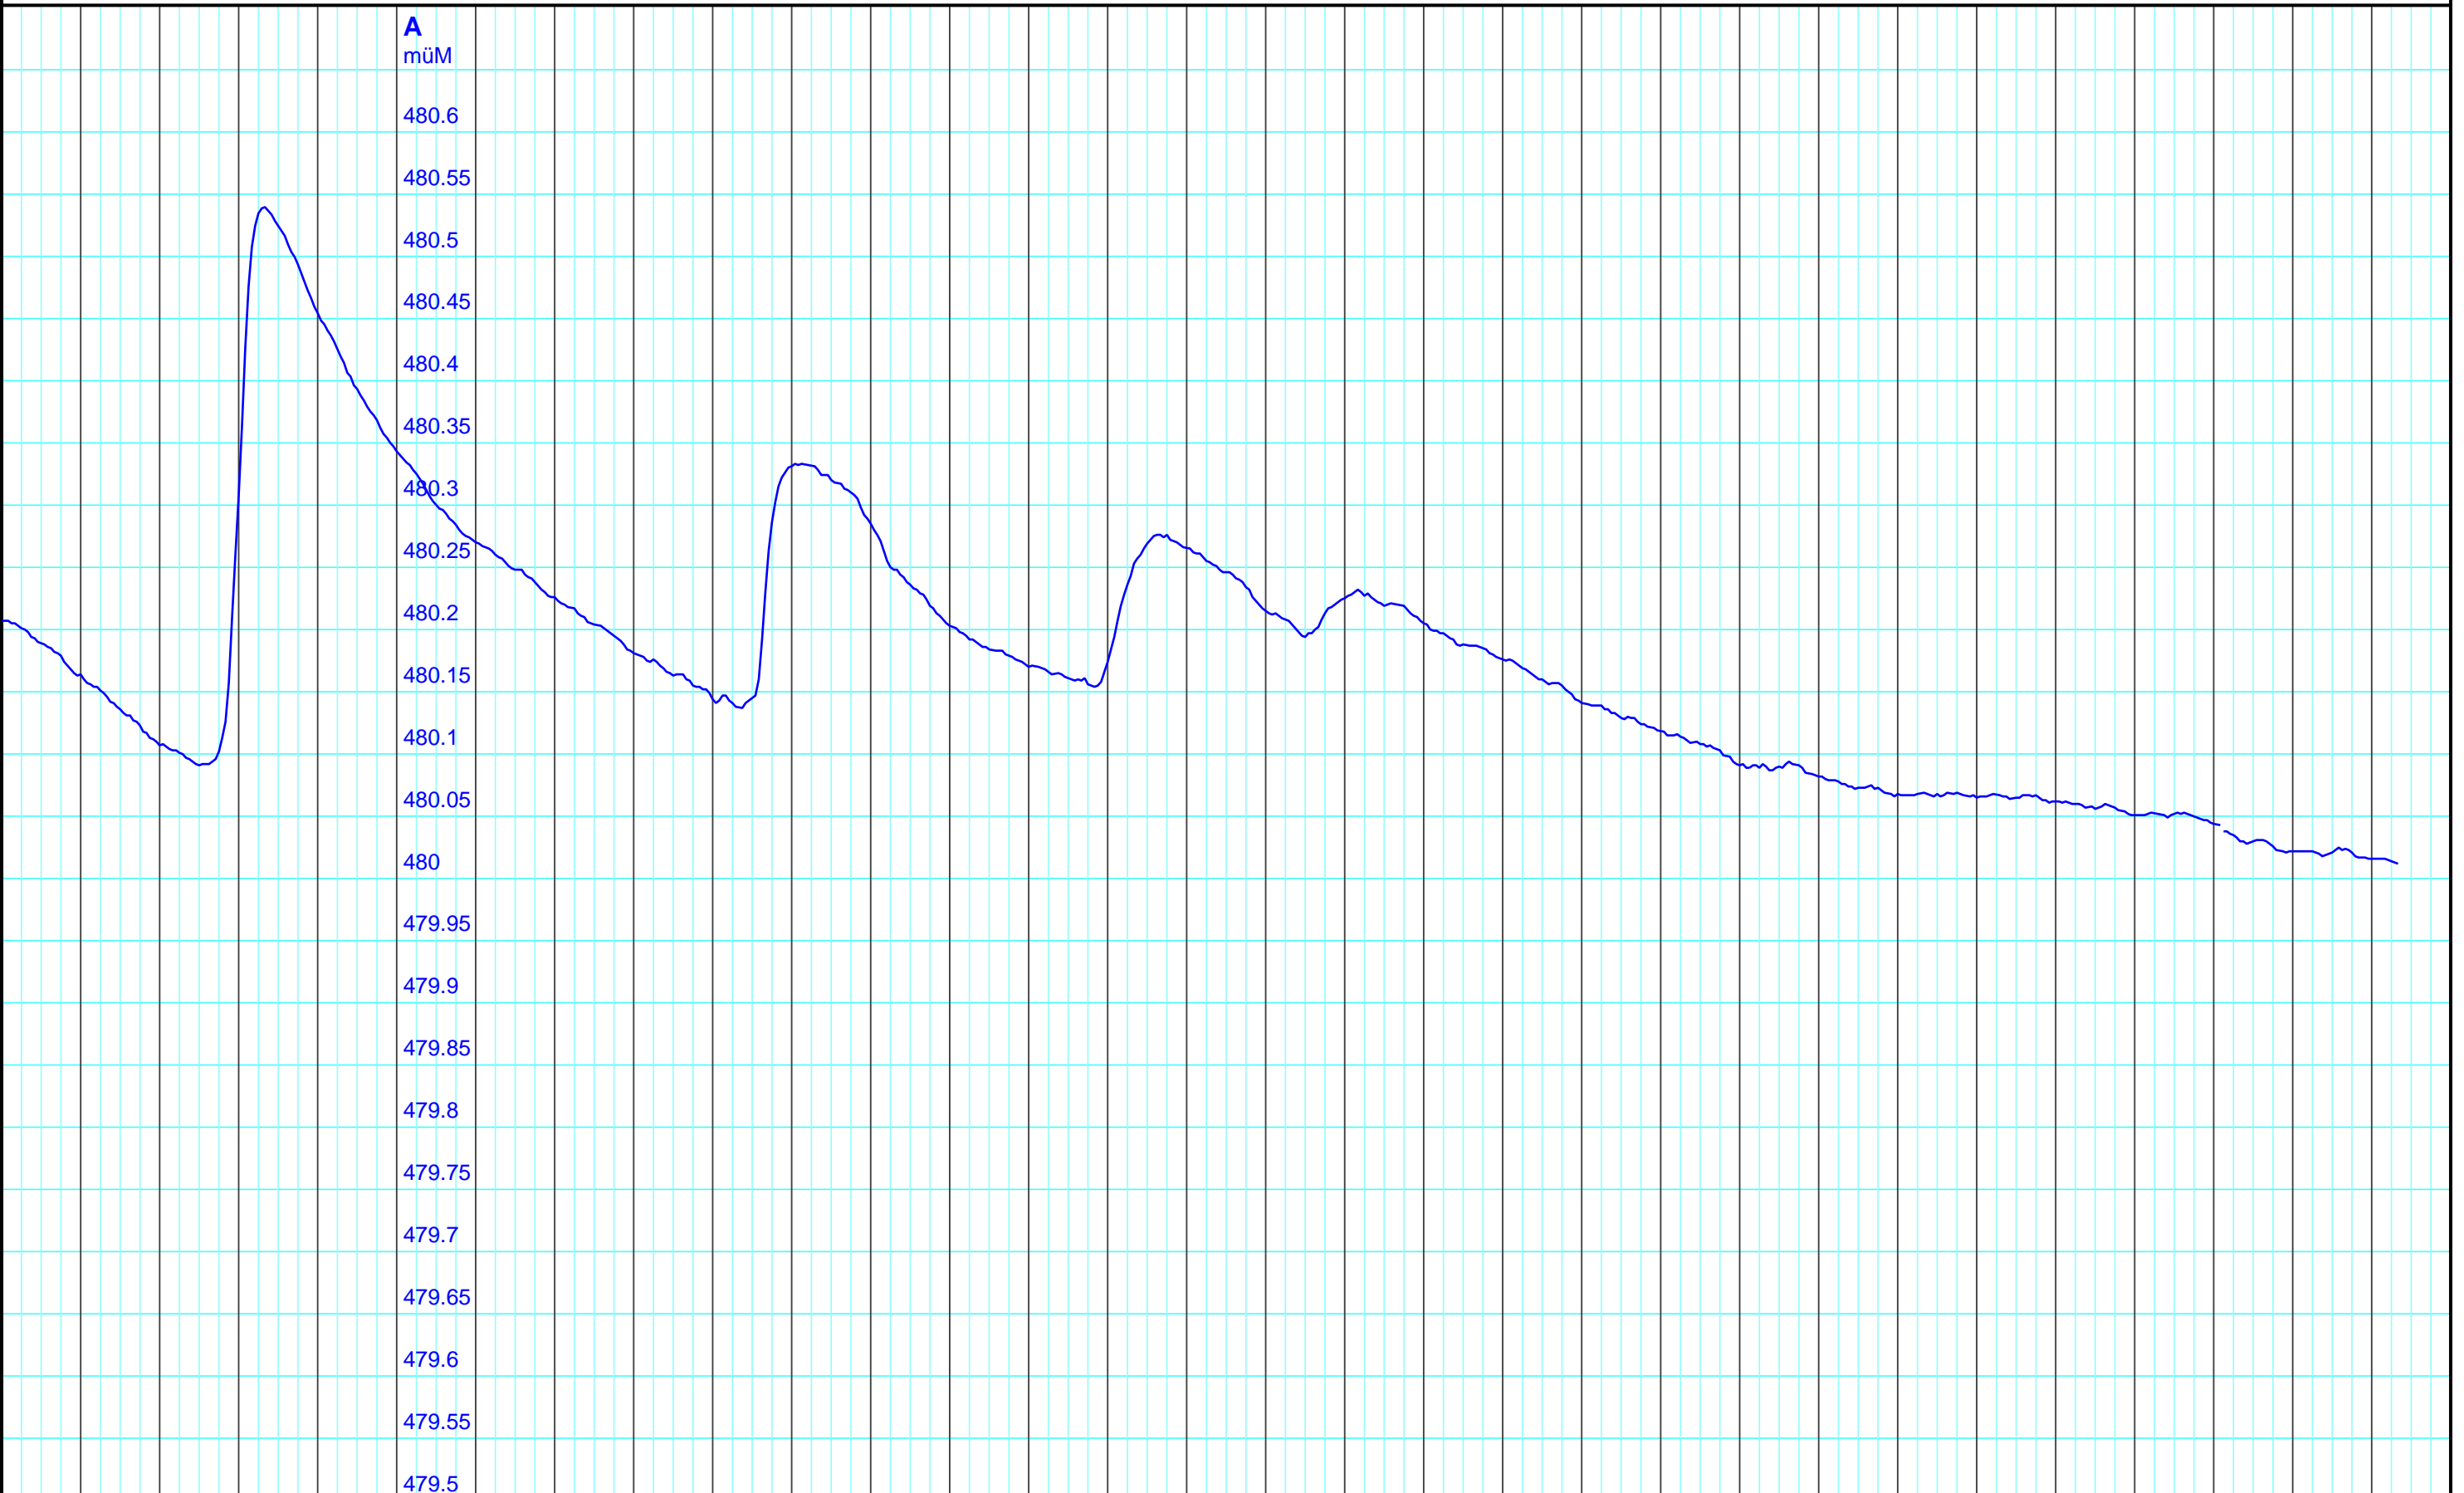

29.9. 30.9. 1.10. 2.10. 3.10. 4.10. 5.10. 6.10. 7.10. 8.10. 9.10. 10.10. 11.10. 12.10. 13.10. 14.10. 15.10. 16.10. 17.10. 18.10. 19.10. 20.10. 21.10. 22.10. 23.10. 24.10. 25.10. 26.10. 27.10. 28.10. 29.10.  
 2024 Mo Di Mi Do Fr Sa So Mo Di Mi Do Fr Sa So 2024 Di Mi Do Fr Sa So Mo Di Mi Do Fr Sa So Mo 2024

Kanton Solothurn  
 Amt für Umwelt  
 4509 Solothurn

A — 2001 02 00 Pegel müM/Rumimoos, Balsthal

Kleinere Lücken sind nicht dargestellt.  
 Zeiten in Sommer-/Winterzeit!

**Monatsganglinie**  
**617/239/005 Rumimoos, Balsthal**  
 29.10.2024