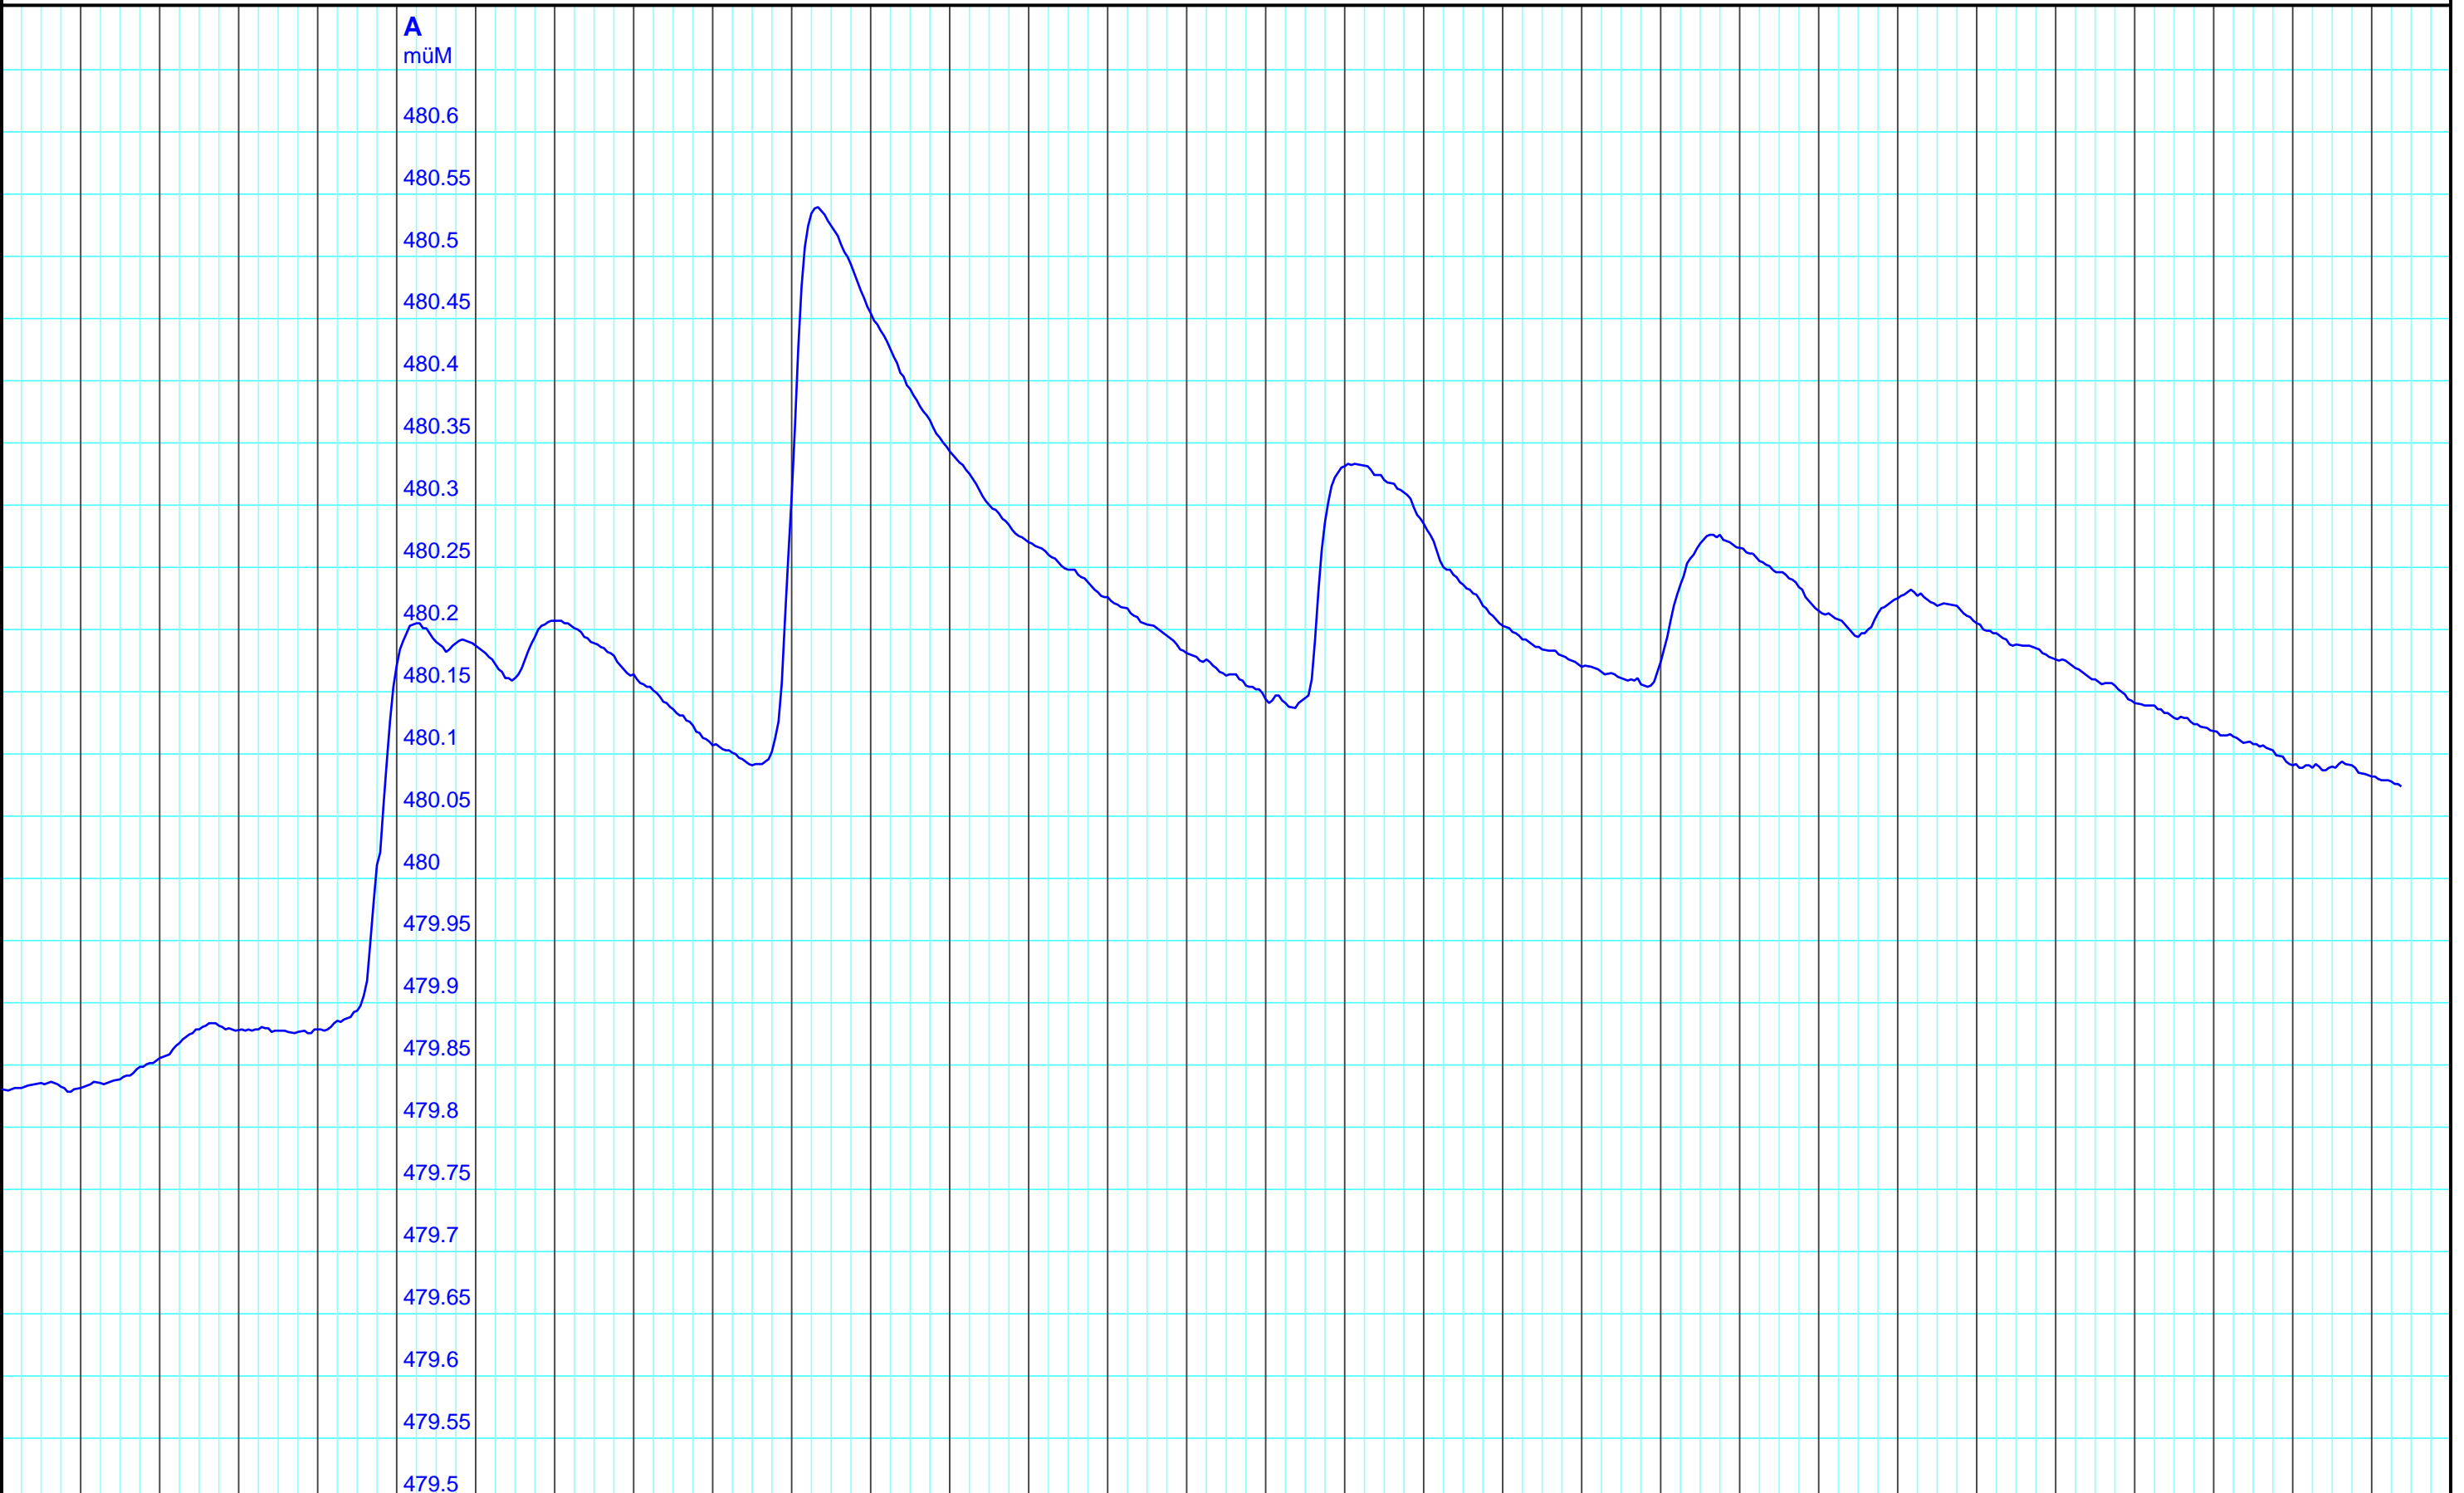

22.9. 23.9. 24.9. 25.9. 26.9. 27.9. 28.9. 29.9. 30.9. 1.10. 2.10. 3.10. 4.10. 5.10. 6.10. 7.10. 8.10. 9.10. 10.10. 11.10. 12.10. 13.10. 14.10. 15.10. 16.10. 17.10. 18.10. 19.10. 20.10. 21.10. 22.10.
 2024 Mo Di Mi Do Fr Sa So Mo Di Mi Do Fr Sa So Mo Di Mi Do Fr Sa So Mo 2024

Kanton Solothurn
 Amt für Umwelt
 4509 Solothurn

A — 2001 02 00 Pegel müM/Rumimoos, Balsthal

Kleinere Lücken sind nicht dargestellt.
 Zeiten in Sommer-/Winterzeit!

Monatsganglinie
617/239/005 Rumimoos, Balsthal