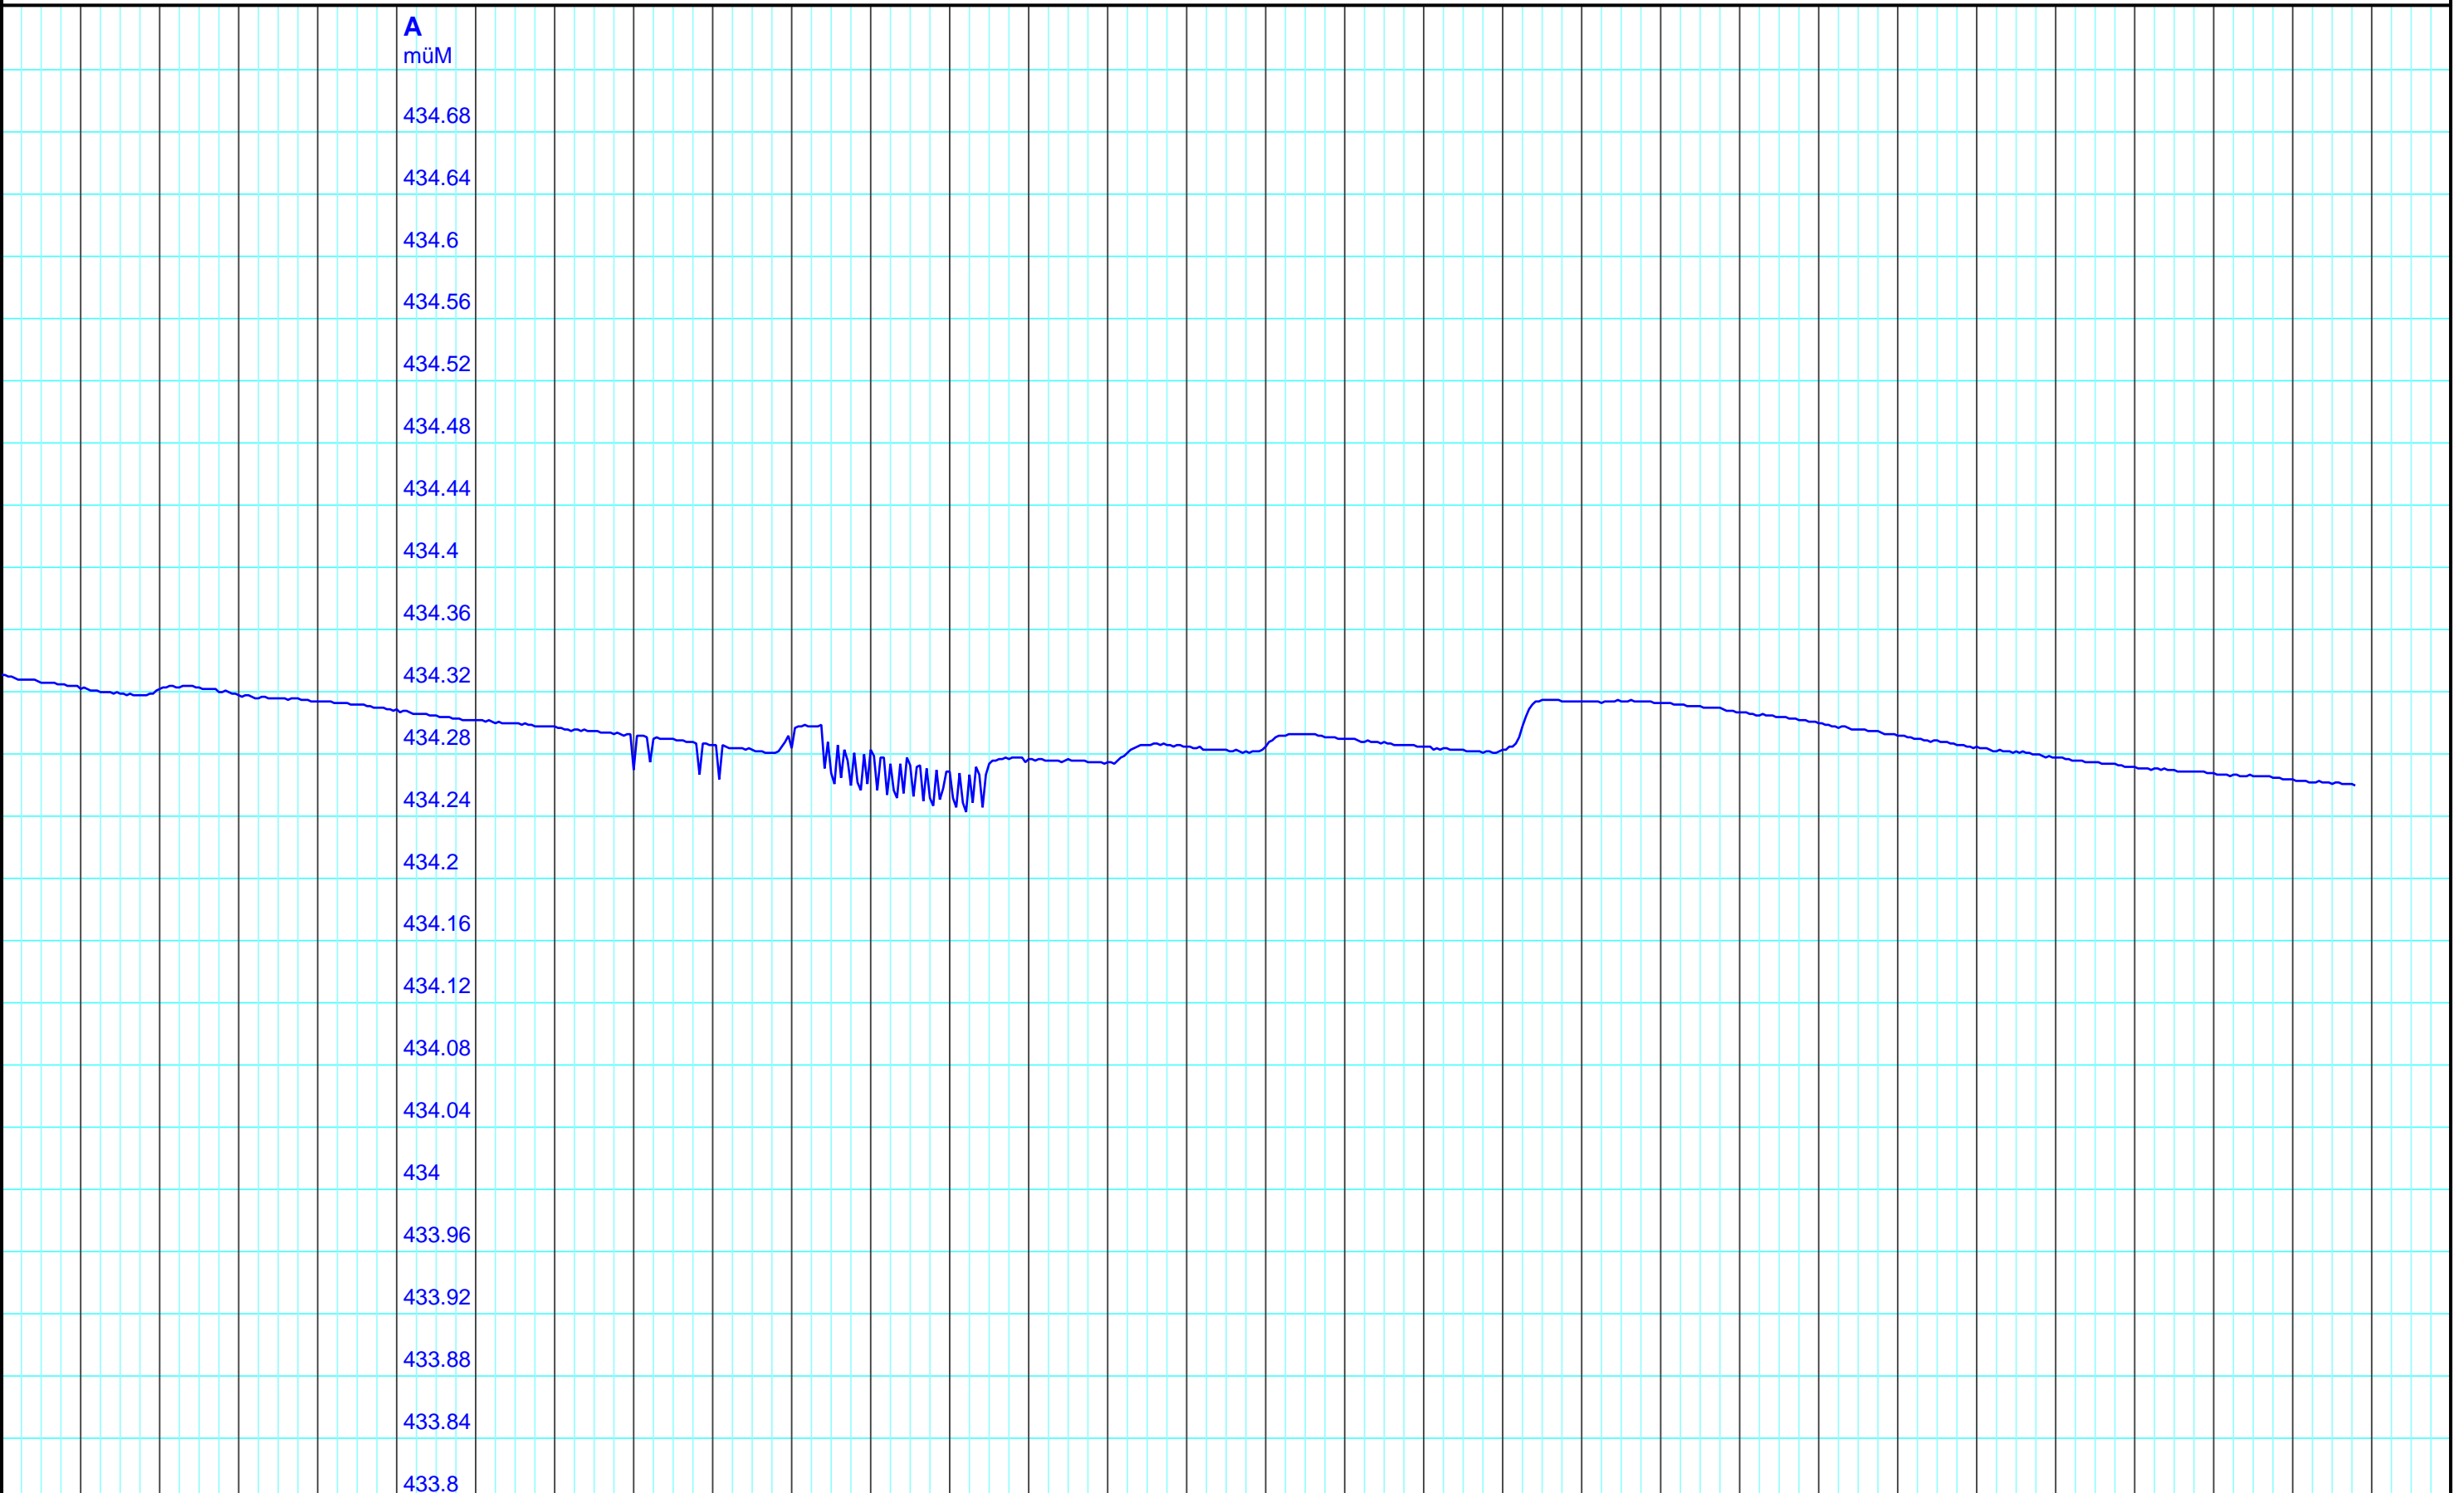

27.6. 2024	28.6. Fr	29.6. Sa	30.6. So	1.7. Mo	2.7. Di	3.7. Mi	4.7. Do	5.7. Fr	6.7. Sa	7.7. So	8.7. Mo	9.7. Di	10.7. Mi	11.7. Do	12.7. 2024	13.7. Sa	14.7. So	15.7. Mo	16.7. Di	17.7. Mi	18.7. Do	19.7. Fr	20.7. Sa	21.7. So	22.7. Mo	23.7. Di	24.7. Mi	25.7. Do	26.7. Fr	27.7. 2024
---------------	-------------	-------------	-------------	------------	------------	------------	------------	------------	------------	------------	------------	------------	-------------	-------------	---------------	-------------	-------------	-------------	-------------	-------------	-------------	-------------	-------------	-------------	-------------	-------------	-------------	-------------	-------------	---------------

Kanton Solothurn  
 Amt für Umwelt  
 4509 Solothurn

A — 3008 02 00 Pegel müM/Mitteldorf, Derendingen

Kleinere Lücken sind nicht dargestellt.  
 Zeiten in Sommer-/Winterzeit!

**Monatsganglinie**  
**611/227/001 Mitteldorf, Derendingen**