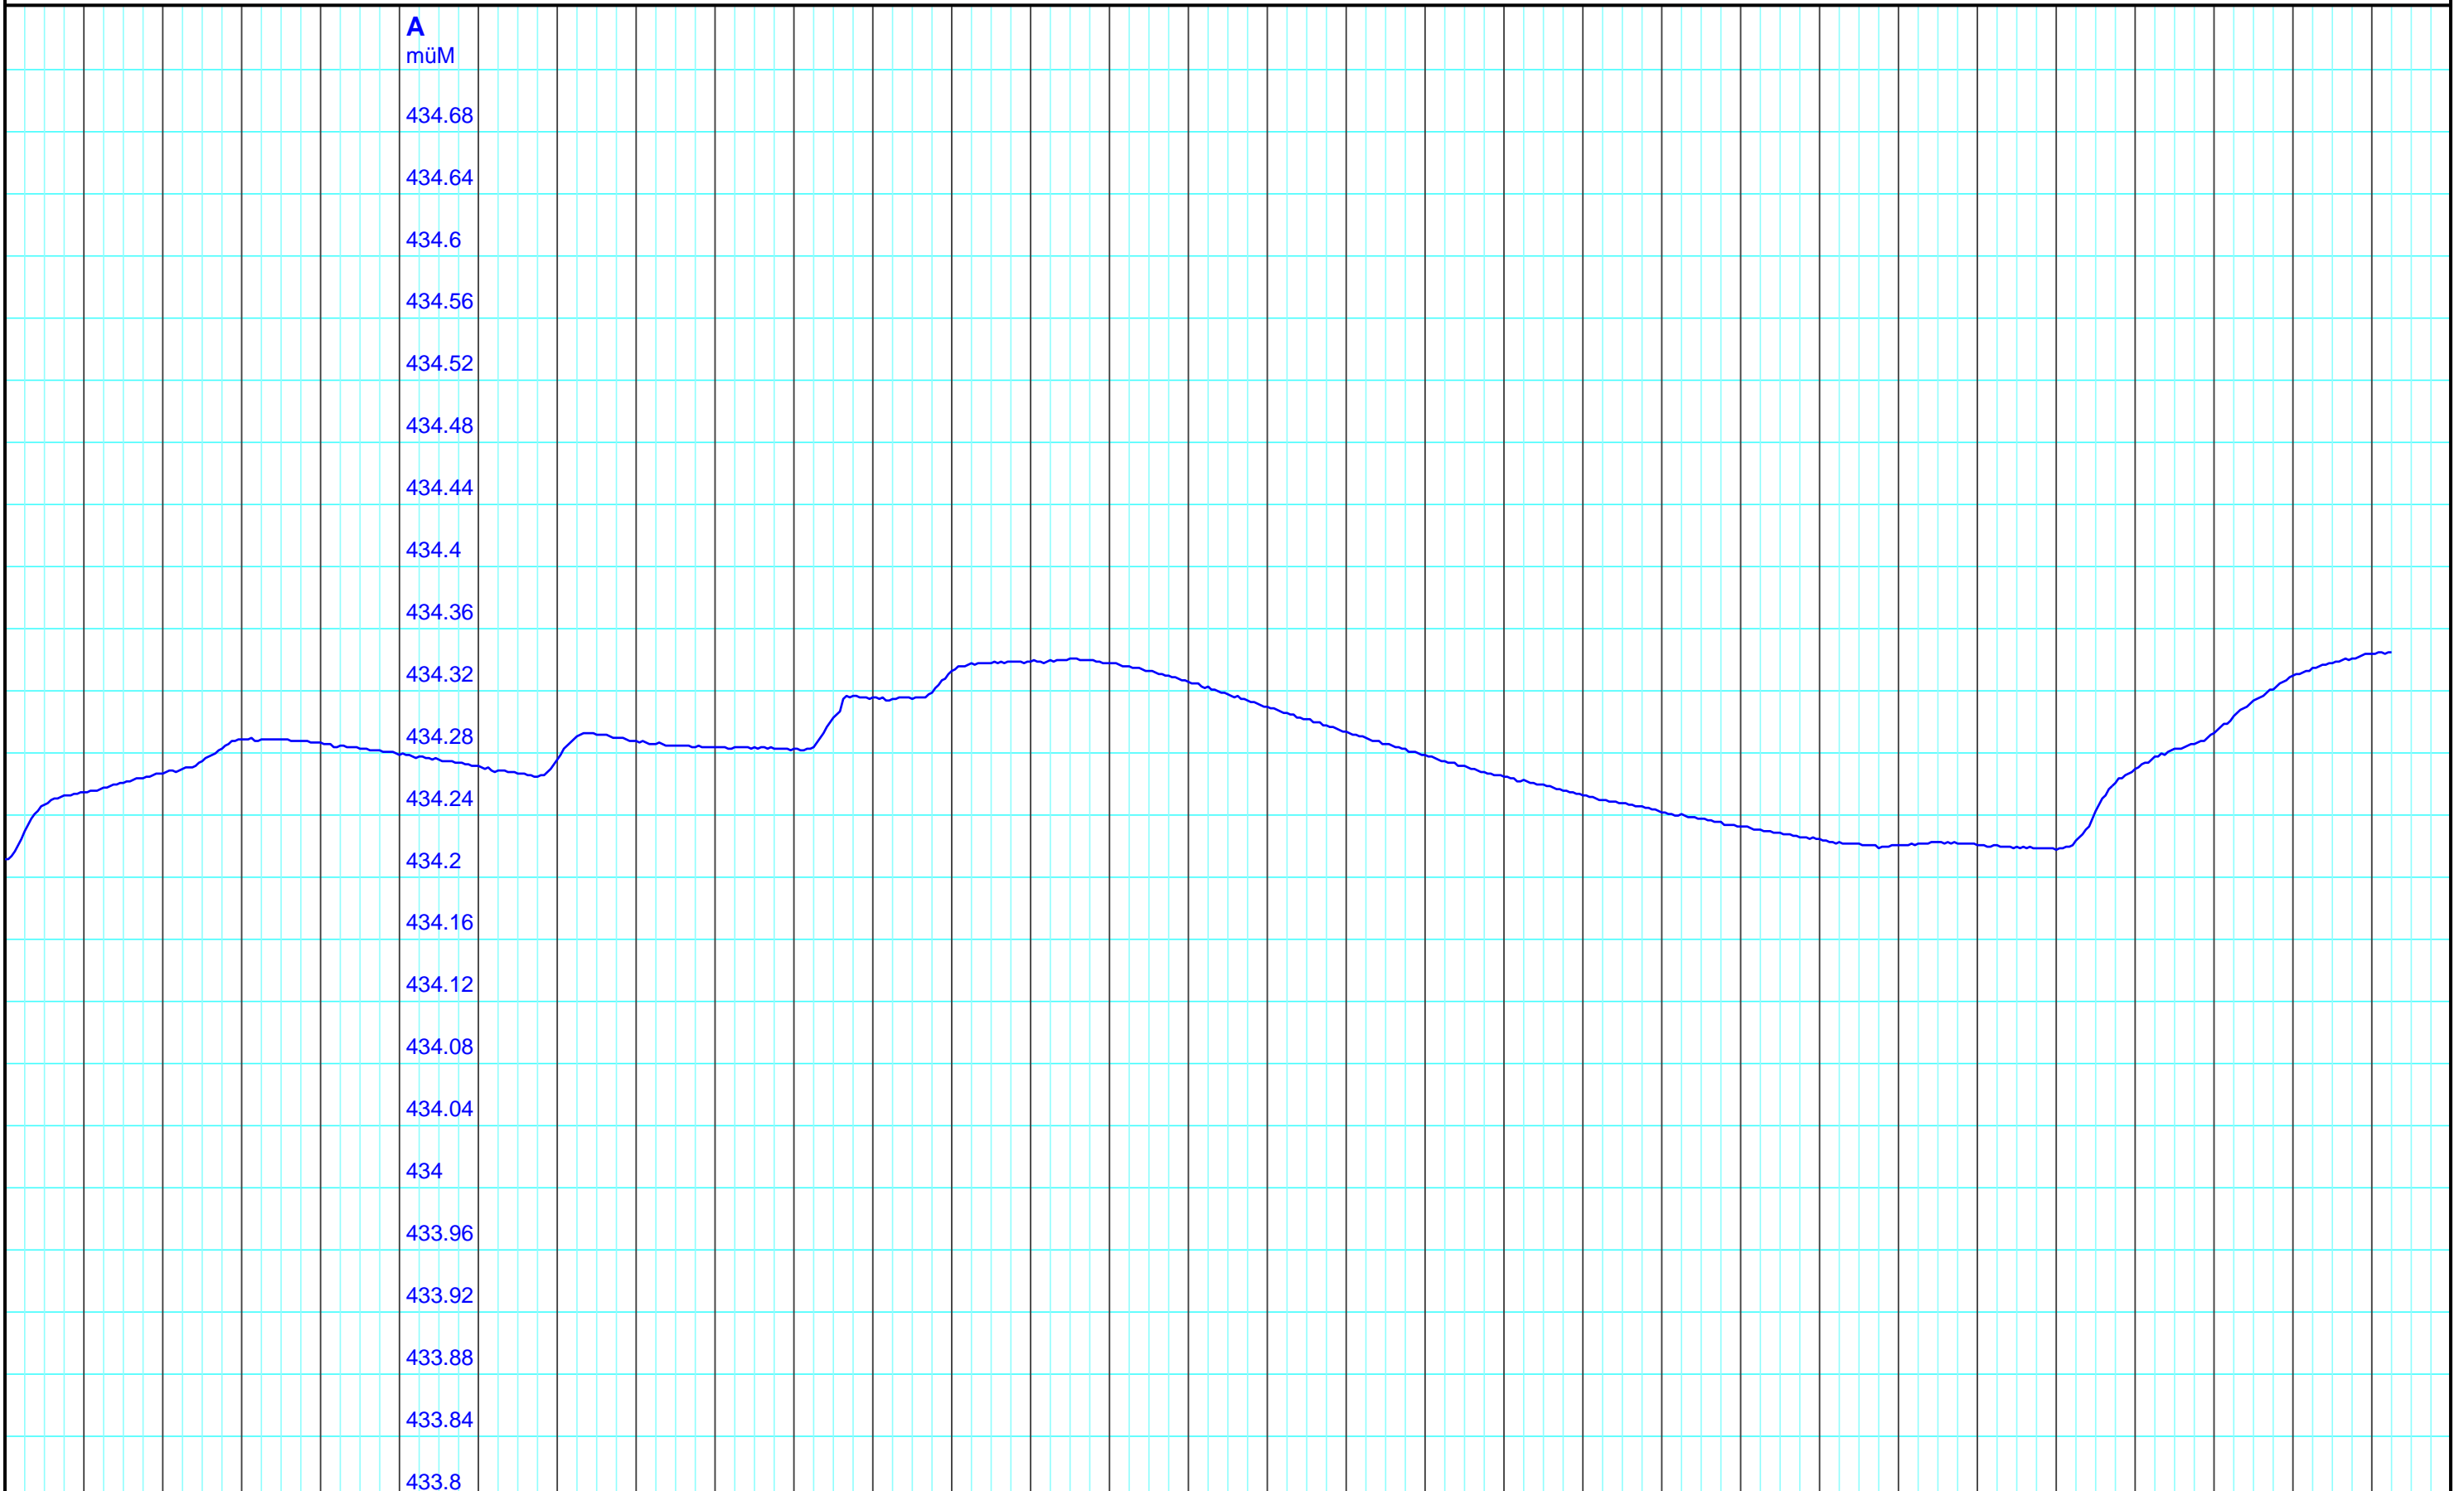

26.11. 27.11. 28.11. 29.11. 30.11. 1.12. 2.12. 3.12. 4.12. 5.12. 6.12. 7.12. 8.12. 9.12. 10.12. 11.12. 12.12. 13.12. 14.12. 15.12. 16.12. 17.12. 18.12. 19.12. 20.12. 21.12. 22.12. 23.12. 24.12. 25.12. 26.12.
 2024 Mi Do Fr Sa So Mo Di Mi Do Fr Sa So Mo Di 2024 Do Fr Sa So Mo Di Mi 2024

Kanton Solothurn
 Amt für Umwelt
 4509 Solothurn

A — 3008 02 00 Pegel müM/Mitteldorf, Derendingen

Kleinere Lücken sind nicht dargestellt.
 Zeiten in Sommer-/Winterzeit!

Monatsganglinie
611/227/001 Mitteldorf, Derendingen
 26.12.2024