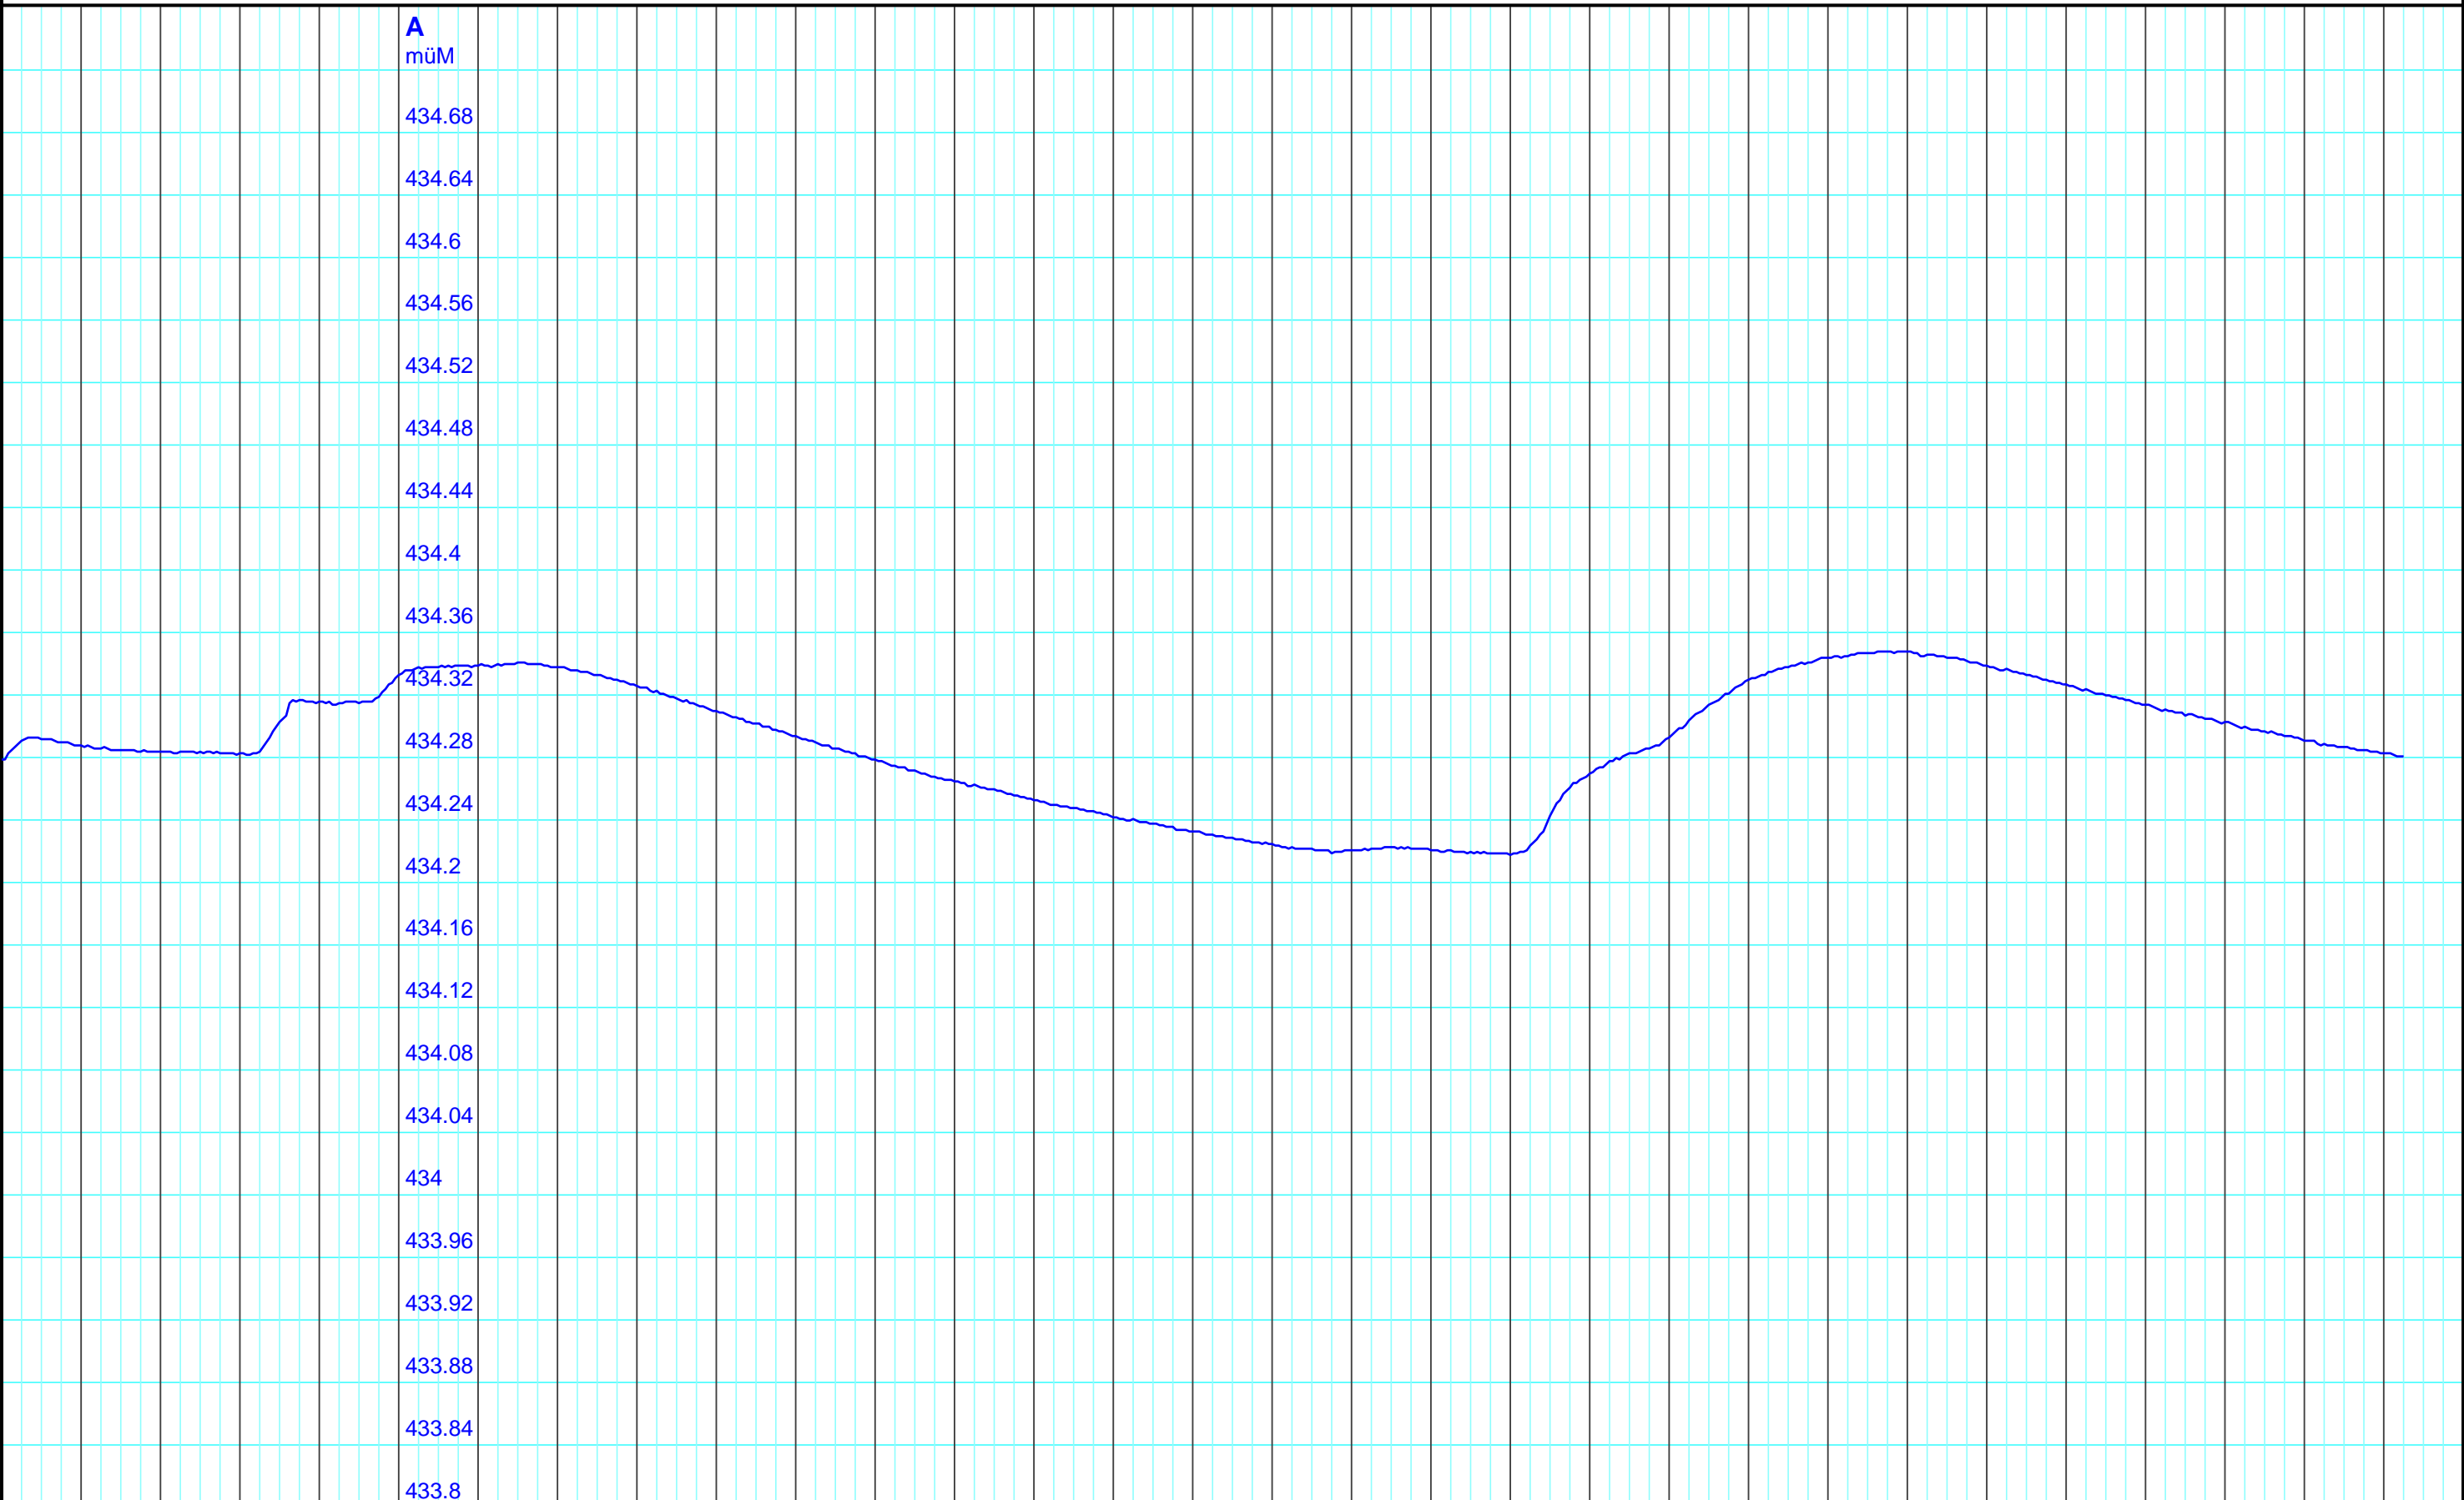

3.12. 2024 4.12. Mi 5.12. Do 6.12. Fr 7.12. Sa 8.12. So 9.12. Mo 10.12. Di 11.12. Mi 12.12. Do 13.12. Fr 14.12. Sa 15.12. So 16.12. Mo 17.12. Di 18.12. 2024 19.12. Do 20.12. Fr 21.12. Sa 22.12. So 23.12. Mo 24.12. Di 25.12. Mi 26.12. Do 27.12. Fr 28.12. Sa 29.12. So 30.12. Mo 31.12. Di 1.1. Mi 2.1. 2025

Kanton Solothurn
 Amt für Umwelt
 4509 Solothurn

A — 3008 02 00 Pegel müM/Mitteldorf, Derendingen

Kleinere Lücken sind nicht dargestellt.
 Zeiten in Sommer-/Winterzeit!

Monatsganglinie
611/227/001 Mitteldorf, Derendingen
 02.01.2025