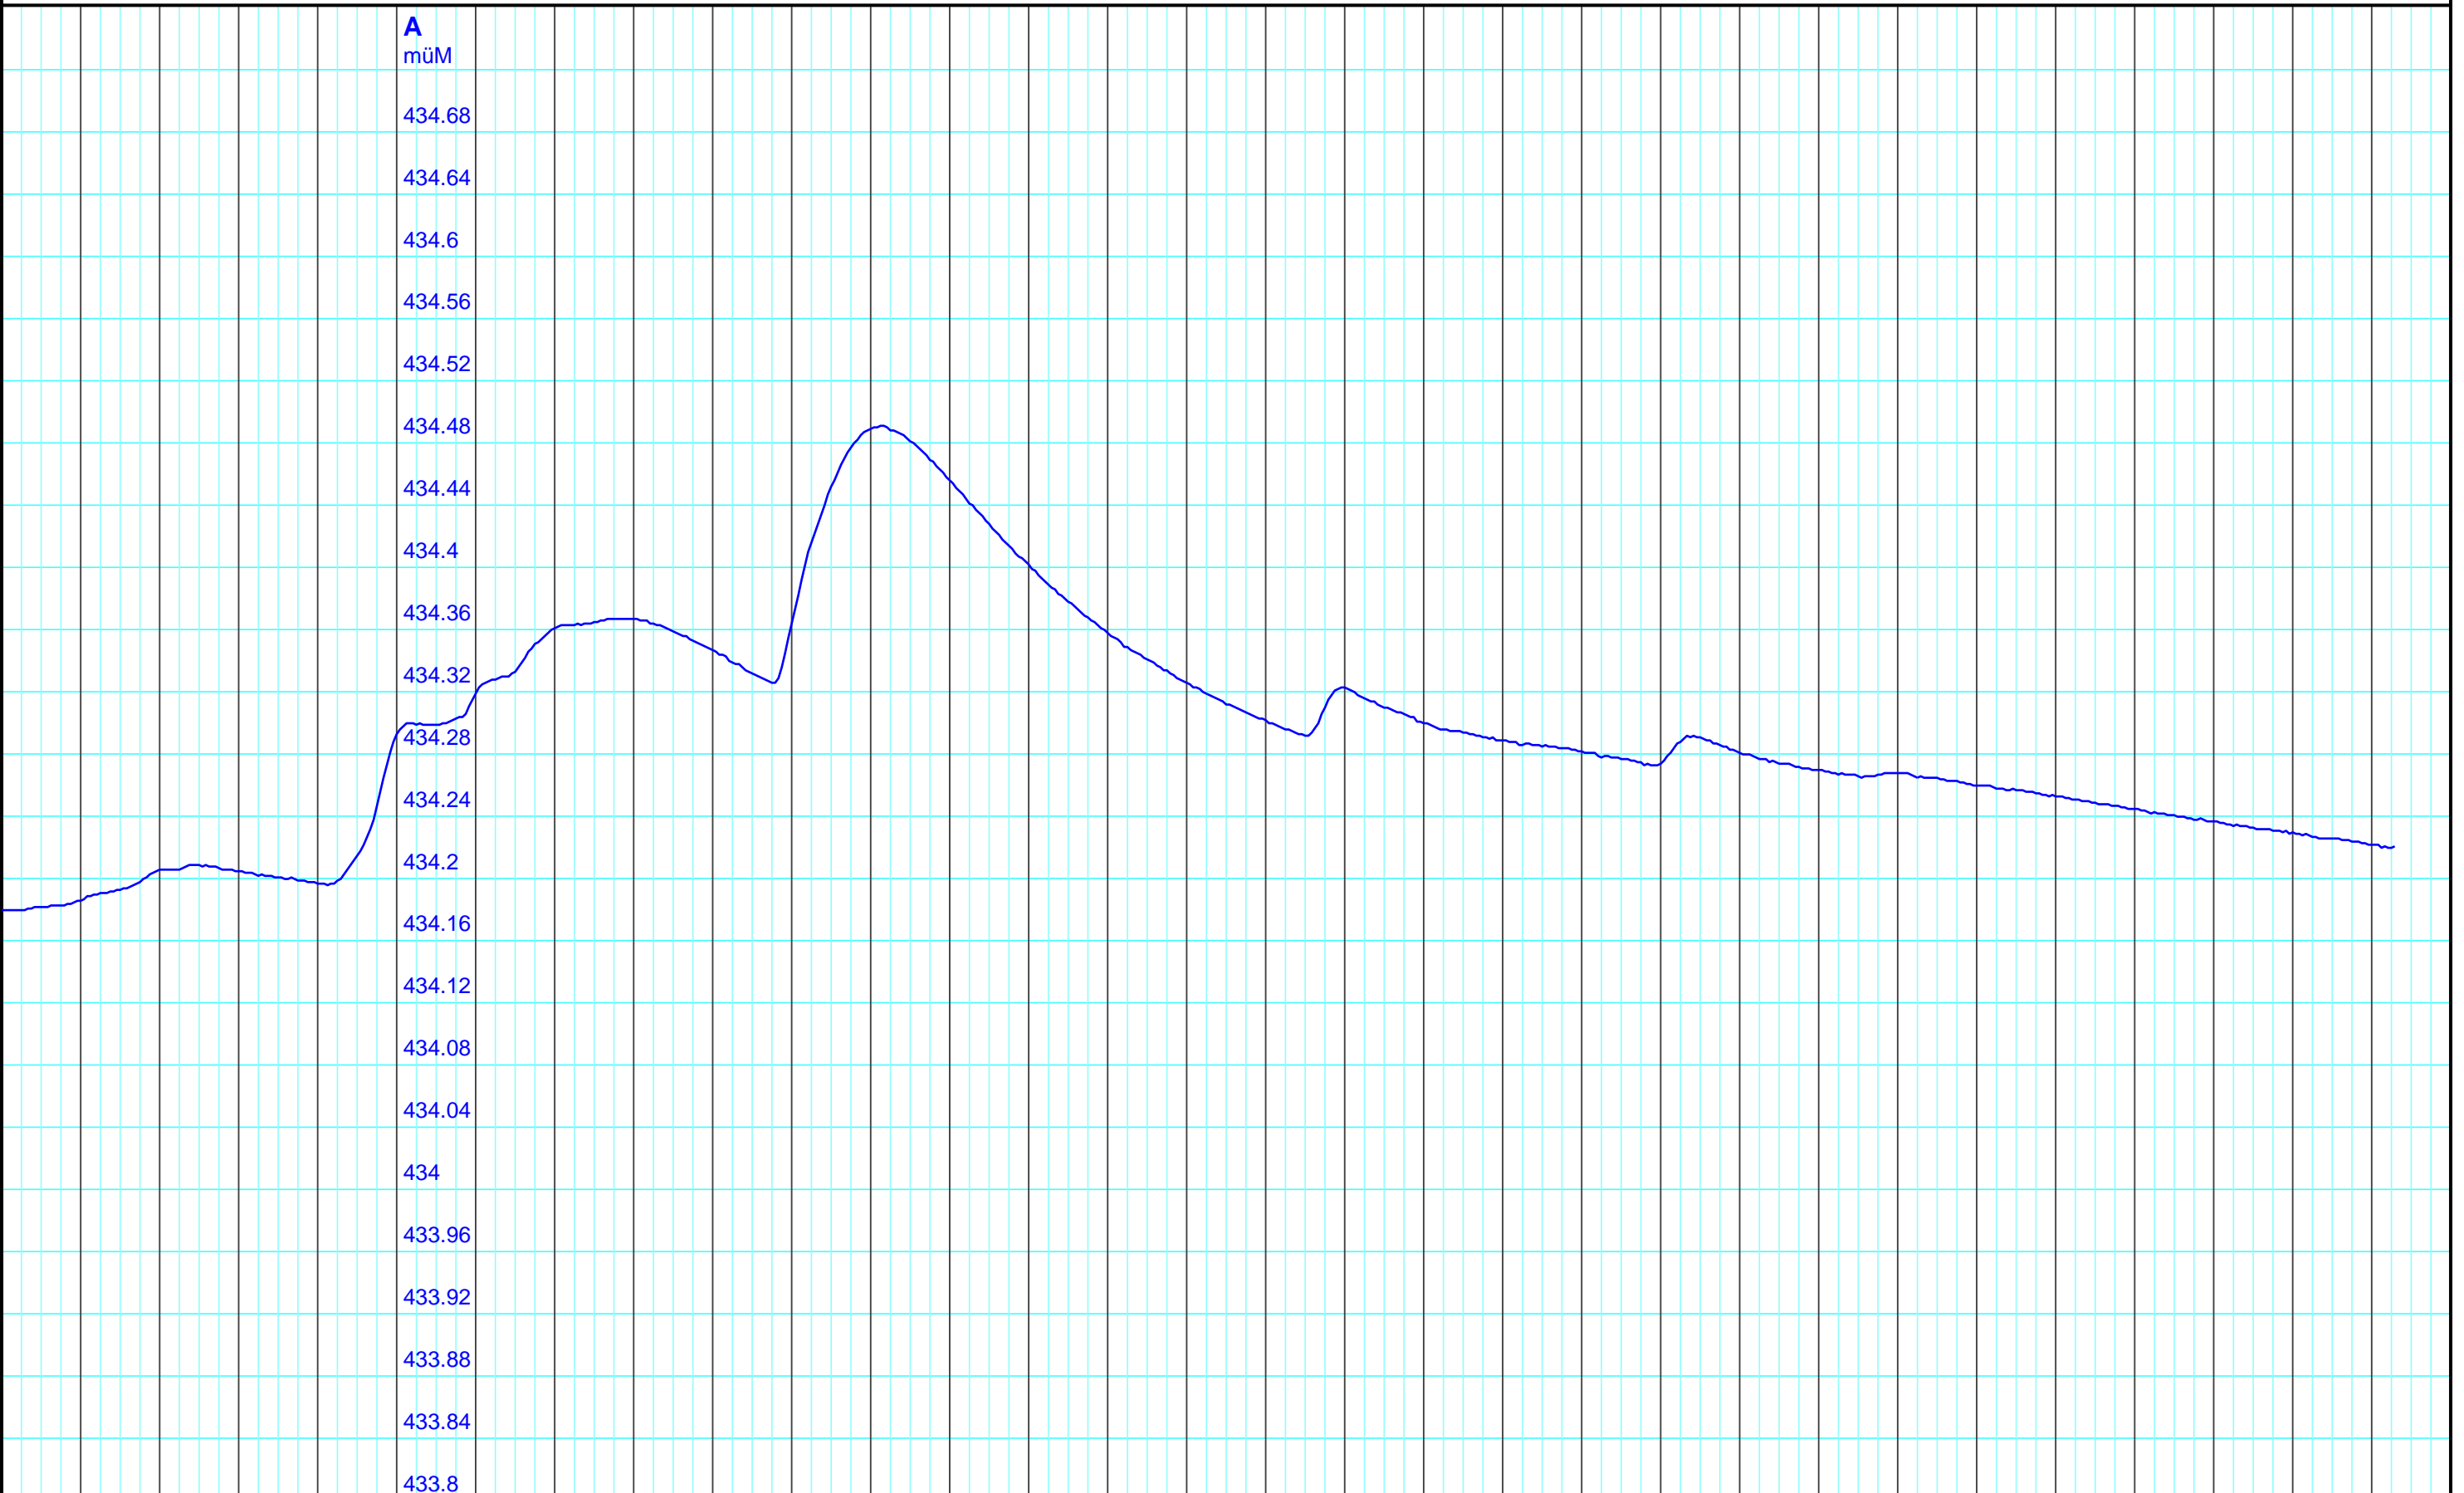

22.9. 23.9. 24.9. 25.9. 26.9. 27.9. 28.9. 29.9. 30.9. 1.10. 2.10. 3.10. 4.10. 5.10. 6.10. 7.10. 8.10. 9.10. 10.10. 11.10. 12.10. 13.10. 14.10. 15.10. 16.10. 17.10. 18.10. 19.10. 20.10. 21.10. 22.10.
 2024 Mo Di Mi Do Fr Sa So Mo Di Mi Do Fr Sa So Mo Di Mi Do Fr Sa So Mo

Kanton Solothurn
 Amt für Umwelt
 4509 Solothurn

A — 3008 02 00 Pegel müM/Mitteldorf, Derendingen

Kleinere Lücken sind nicht dargestellt.
 Zeiten in Sommer-/Winterzeit!

Monatsganglinie
611/227/001 Mitteldorf, Derendingen
 22.10.2024