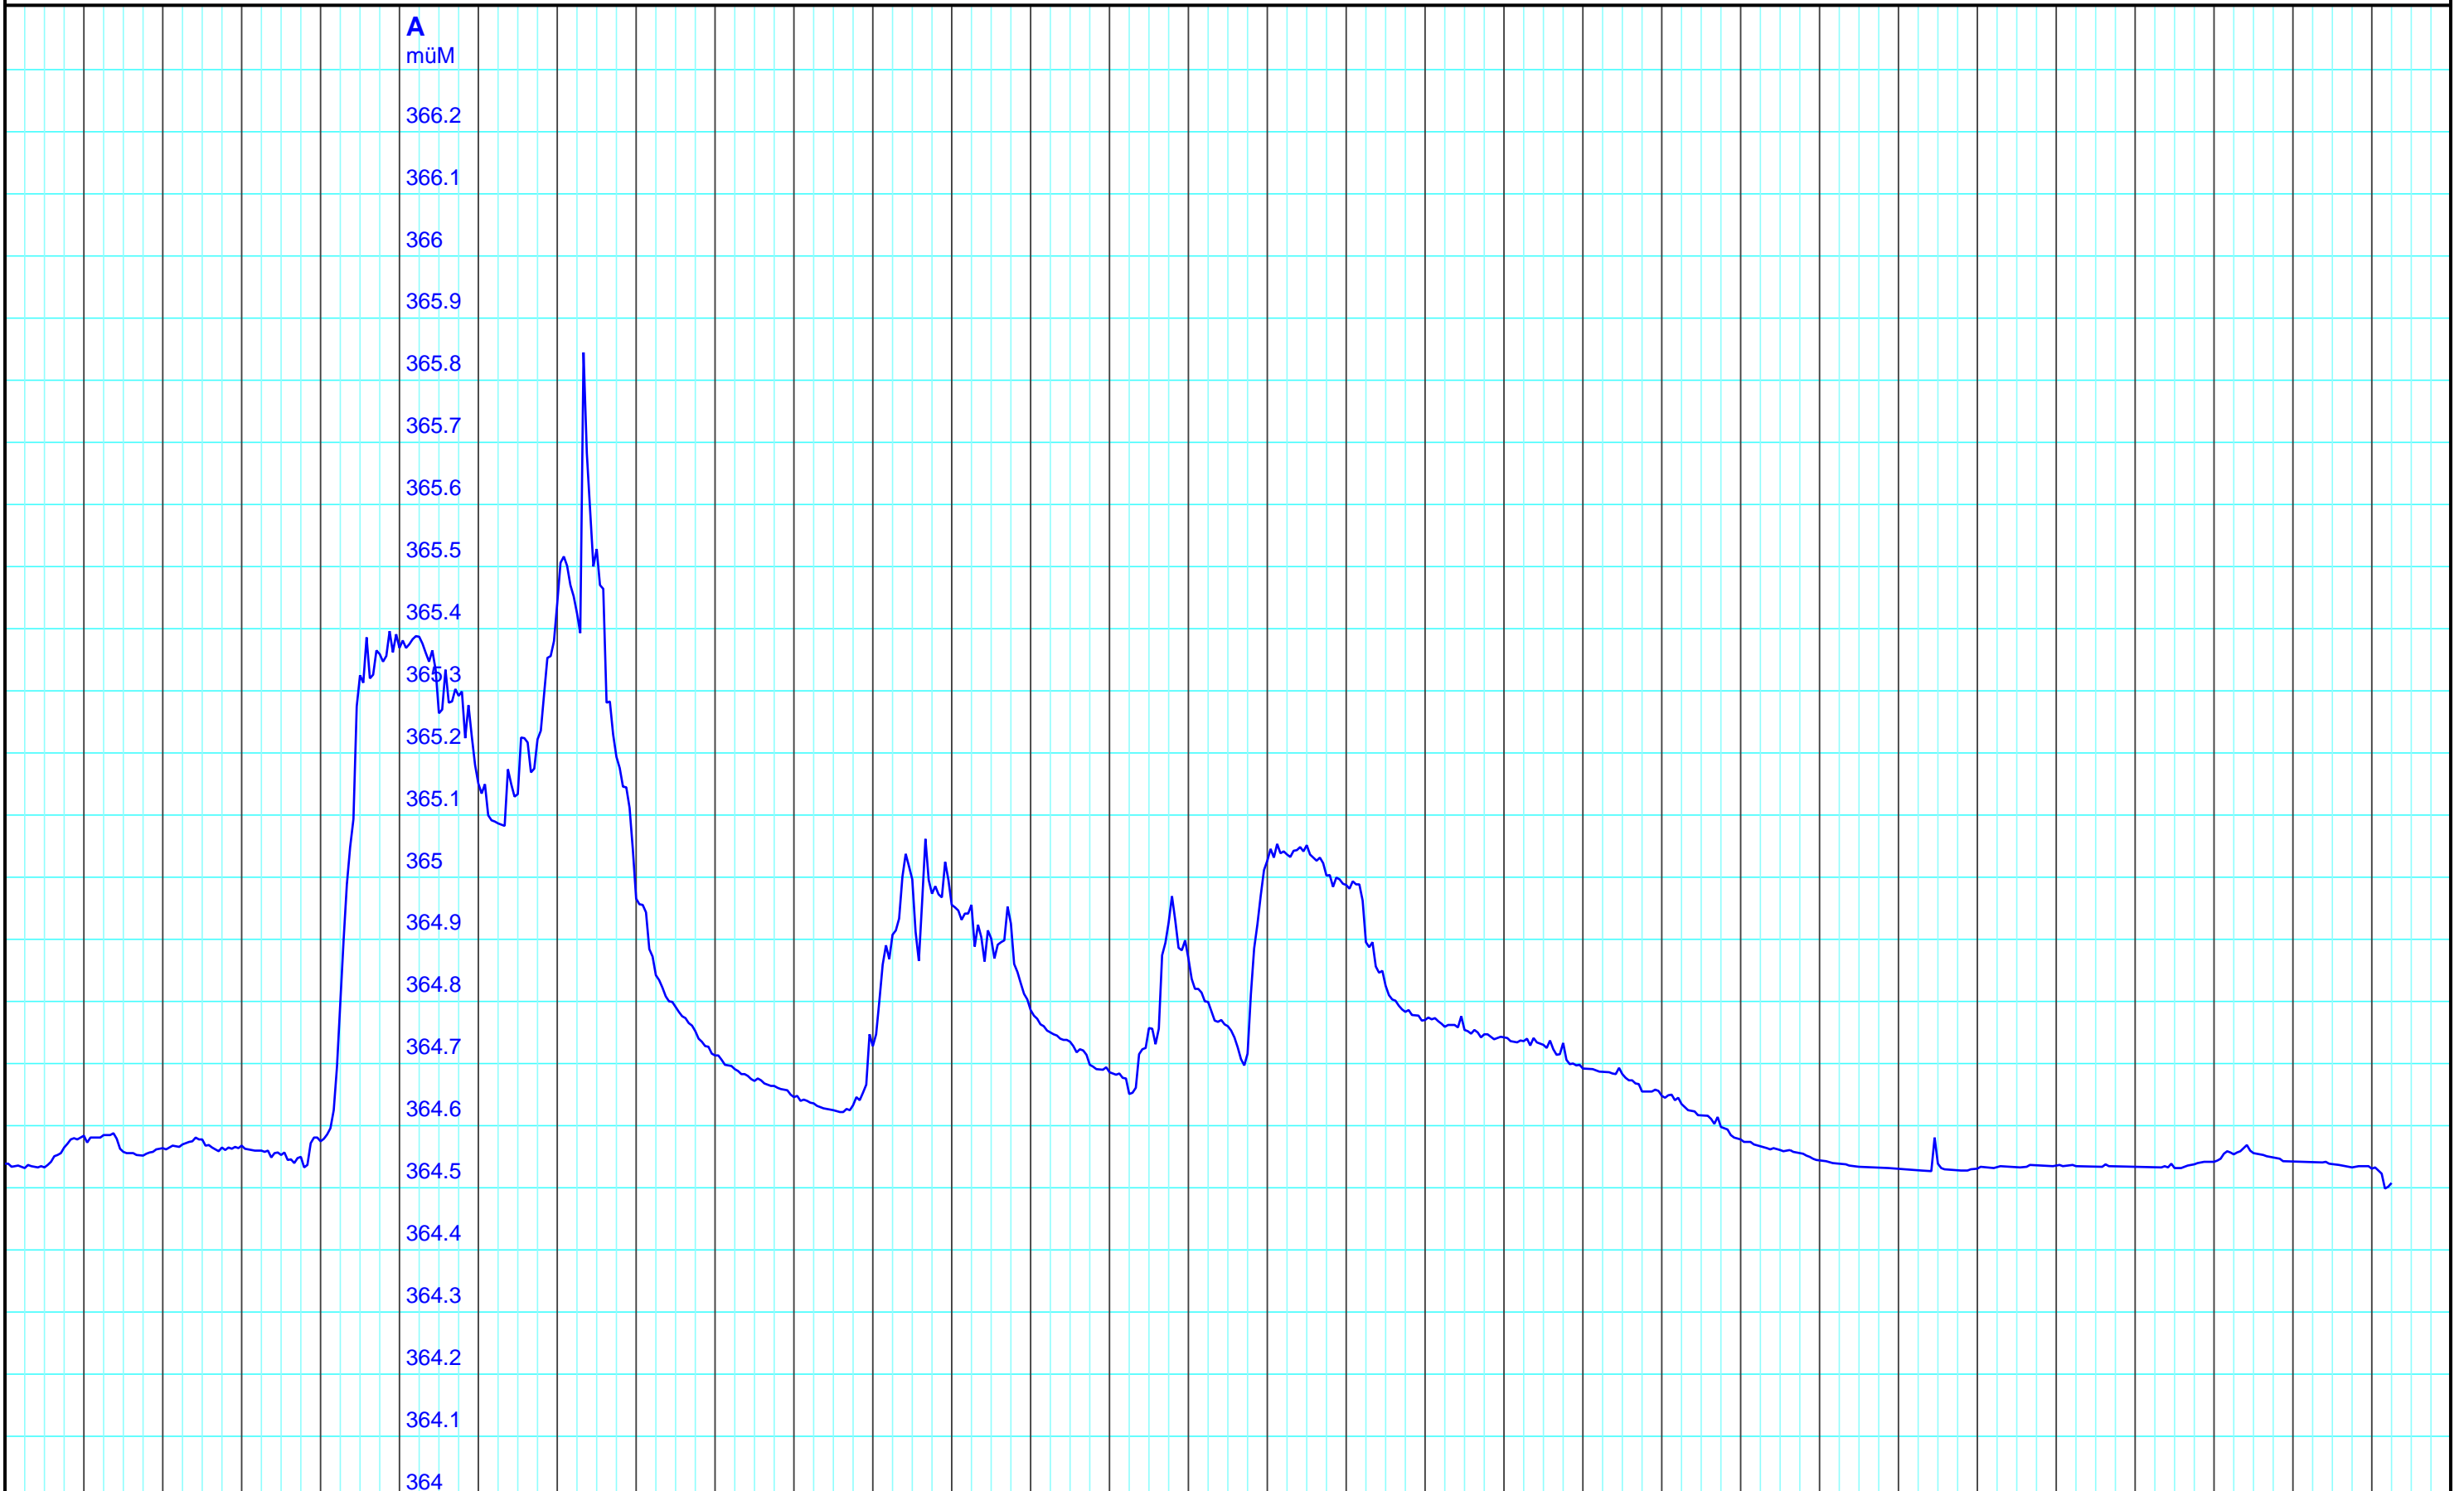

22.11. 23.11. 24.11. 25.11. 26.11. 27.11. 28.11. 29.11. 30.11. 1.12. 2.12. 3.12. 4.12. 5.12. 6.12. 7.12. 8.12. 9.12. 10.12. 11.12. 12.12. 13.12. 14.12. 15.12. 16.12. 17.12. 18.12. 19.12. 20.12. 21.12. 22.12.  
 2024 Sa So Mo Di Mi Do Fr Sa So Mo Di Mi Do Fr So Mo Di Mi Do Fr Sa So Mo Di Mi Do Fr Sa 2024

Kanton Solothurn  
 Amt für Umwelt  
 4509 Solothurn

A — 4031 02 00 Pegel müM/Schachenwald, Erlinsbach

Kleinere Lücken sind nicht dargestellt.  
 Zeiten in Sommer-/Winterzeit!

**Monatsganglinie**  
**644/249/001 Schachenwald,**  
**Erlinsbach**