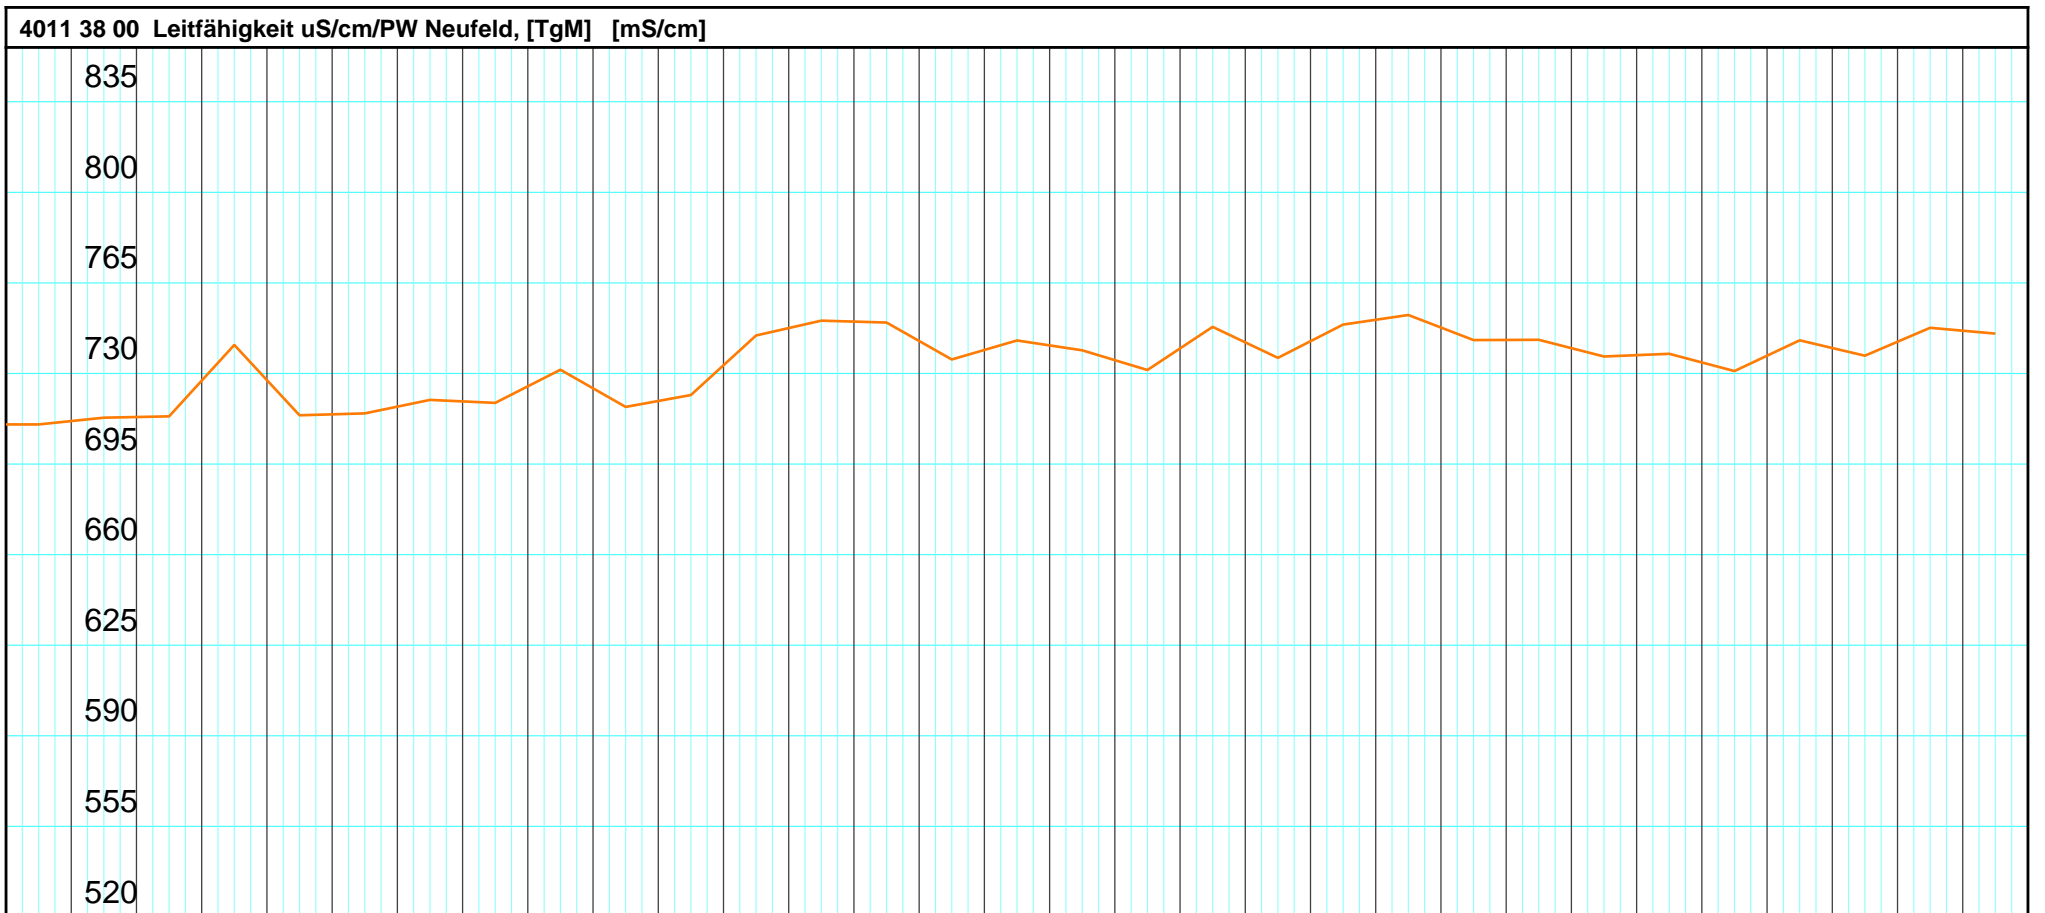

11.2. 2025	12.2. Mi	13.2. Do	14.2. Fr	15.2. Sa	16.2. So	17.2. Mo	18.2. Di	19.2. Mi	20.2. Do	21.2. Fr	22.2. Sa	23.2. So	24.2. Mo	25.2. Di	26.2. 2025	27.2. Do	28.2. Fr	1.3. Sa	2.3. So	3.3. Mo	4.3. Di	5.3. Mi	6.3. Do	7.3. Fr	8.3. Sa	9.3. So	10.3. Mo	11.3. Di	12.3. Mi	13.3. 2025
------------	----------	----------	----------	----------	----------	----------	----------	----------	----------	----------	----------	----------	----------	----------	------------	----------	----------	---------	---------	---------	---------	---------	---------	---------	---------	---------	----------	----------	----------	------------

Kanton Solothurn  
 Amt für Umwelt  
 4509 Solothurn

Kleinere Lücken sind nicht dargestellt.  
 Zeiten in Sommer-/Winterzeit!

**Monatsganglinie**  
**626/239/002 PW Neufeld**

13.03.2025