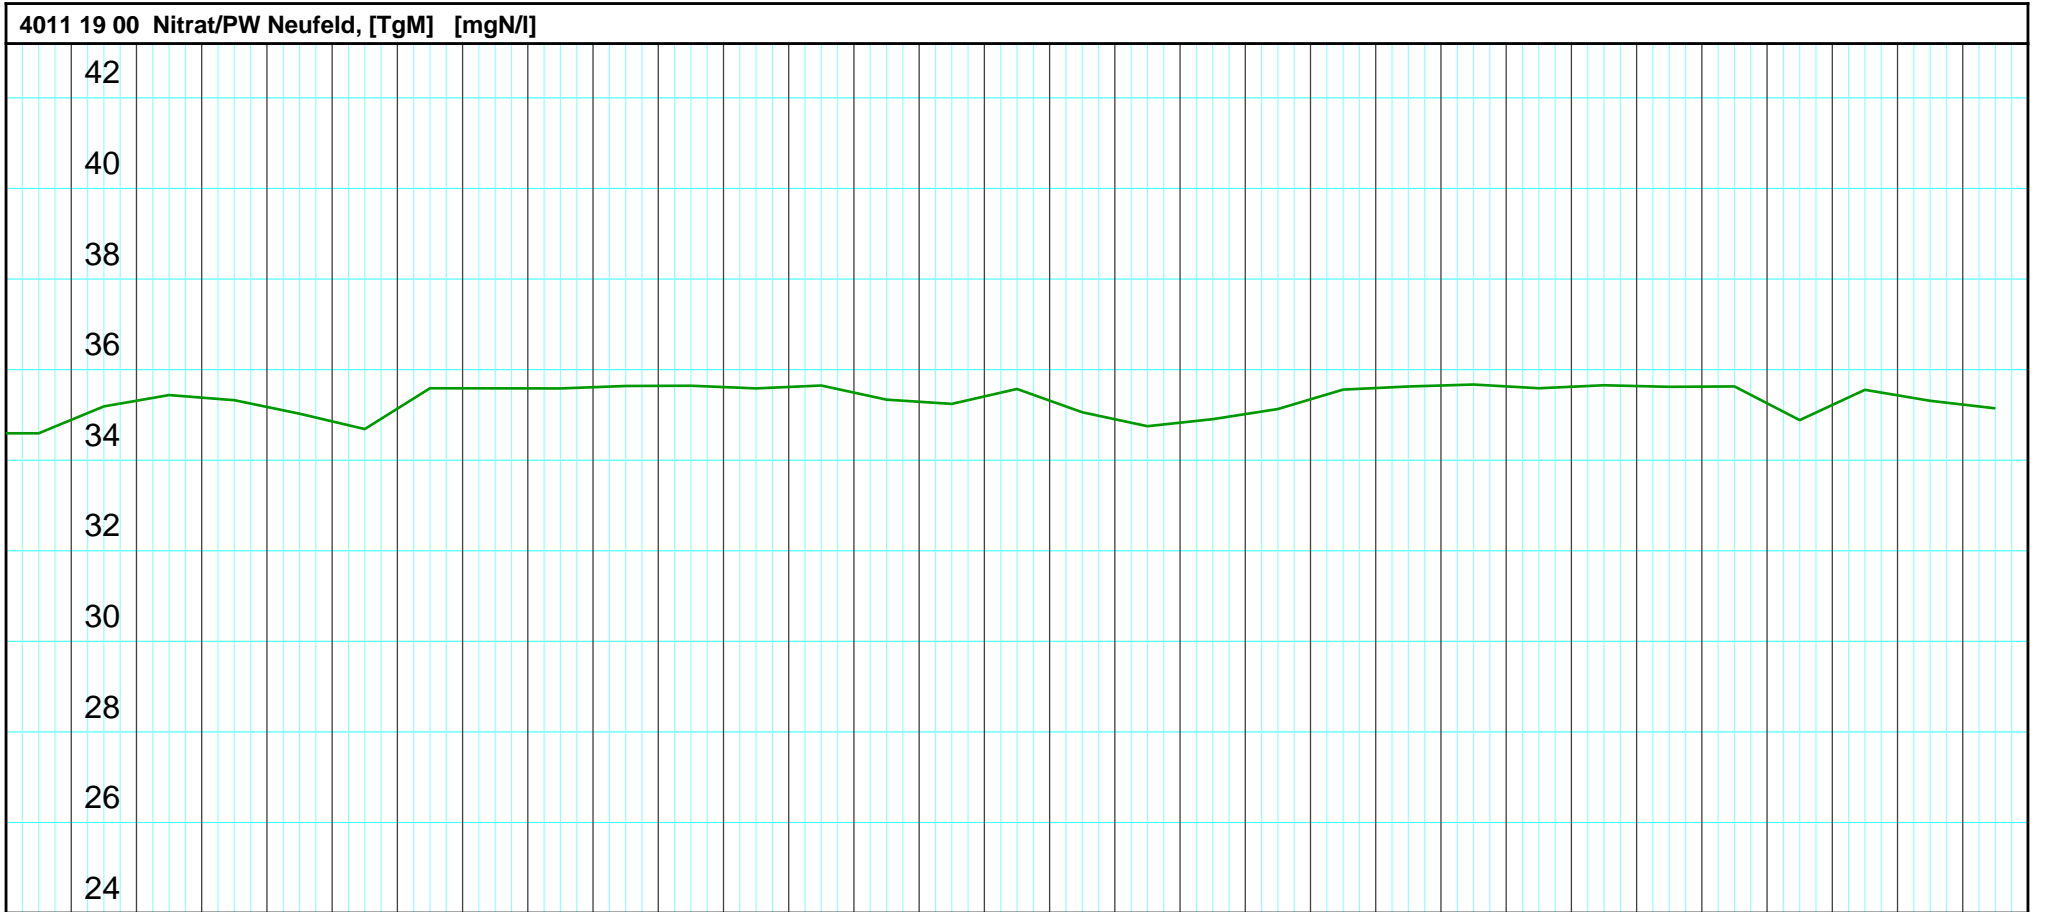

11.2. 2025	12.2. Mi	13.2. Do	14.2. Fr	15.2. Sa	16.2. So	17.2. Mo	18.2. Di	19.2. Mi	20.2. Do	21.2. Fr	22.2. Sa	23.2. So	24.2. Mo	25.2. Di	26.2. 2025	27.2. Do	28.2. Fr	1.3. Sa	2.3. So	3.3. Mo	4.3. Di	5.3. Mi	6.3. Do	7.3. Fr	8.3. Sa	9.3. So	10.3. Mo	11.3. Di	12.3. Mi	13.3. 2025
------------	----------	----------	----------	----------	----------	----------	----------	----------	----------	----------	----------	----------	----------	----------	------------	----------	----------	---------	---------	---------	---------	---------	---------	---------	---------	---------	----------	----------	----------	------------

Kanton Solothurn  
 Amt für Umwelt  
 4509 Solothurn

Kleinere Lücken sind nicht dargestellt.  
 Zeiten in Sommer-/Winterzeit!

**Monatsganglinie**  
**626/239/002 PW Neufeld**

13.03.2025