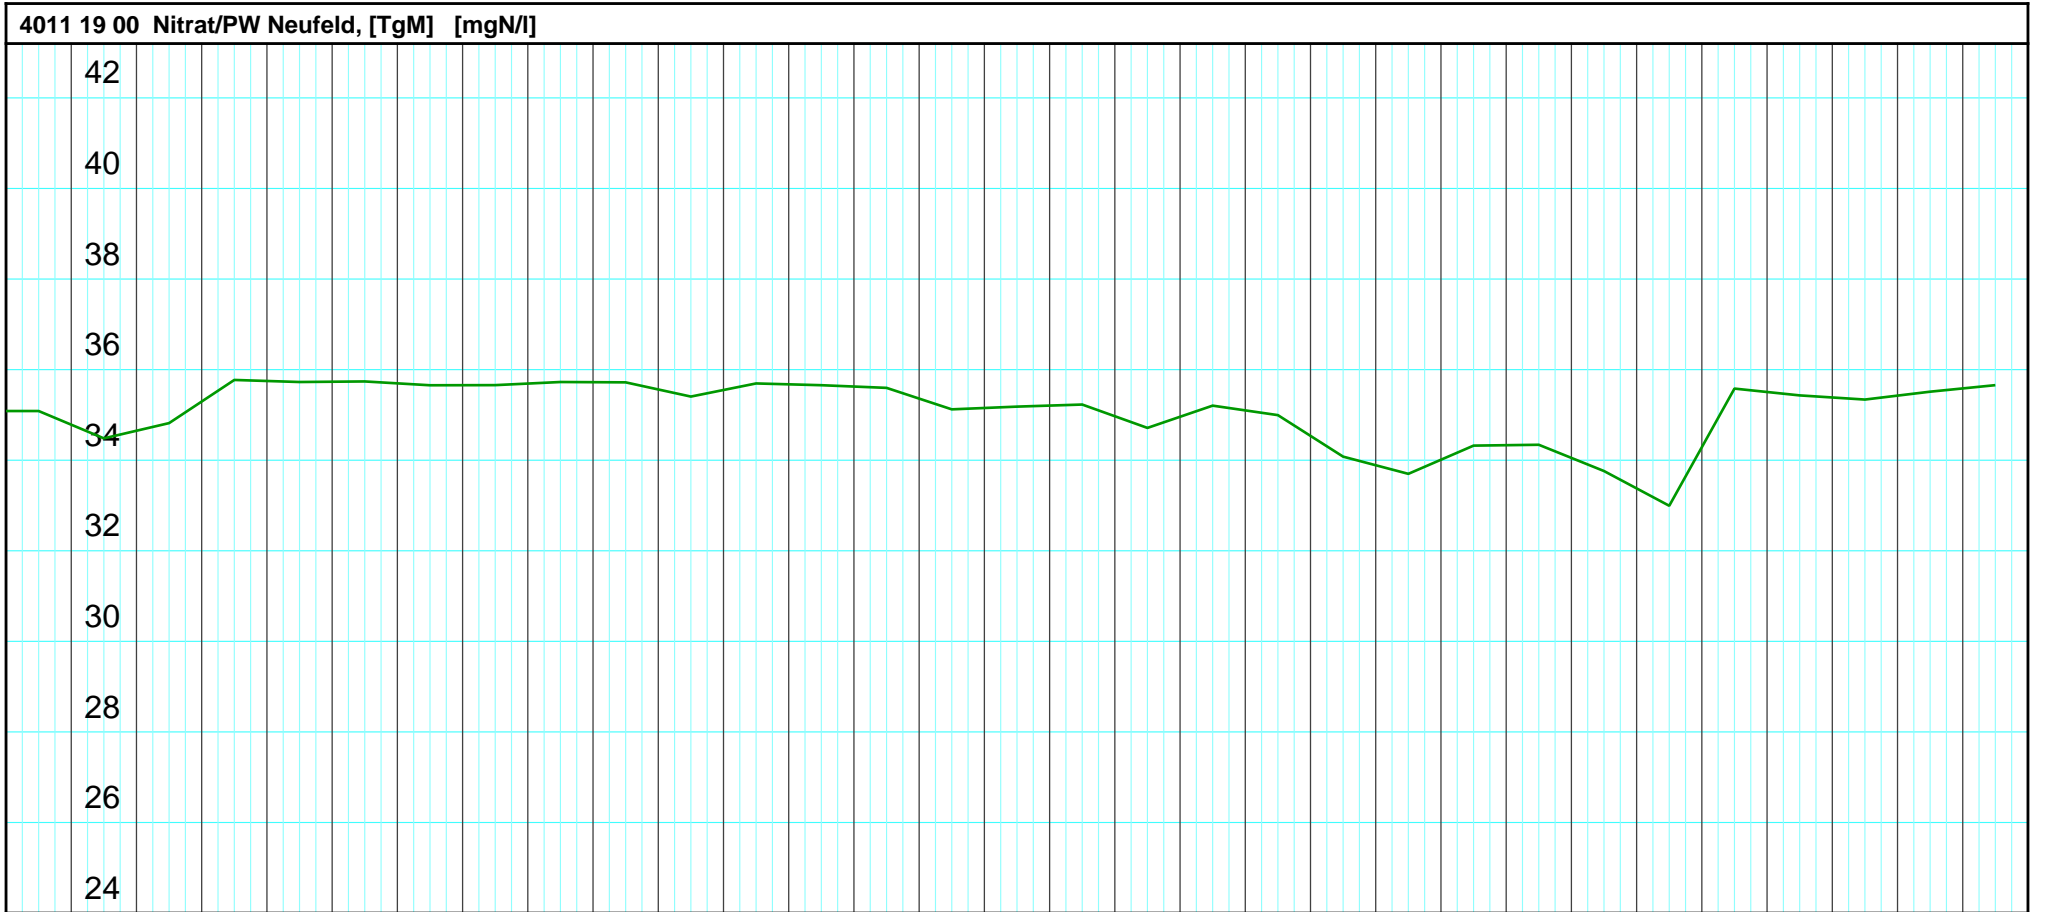

22.11.2024	23.11. Sa	24.11. So	25.11. Mo	26.11. Di	27.11. Mi	28.11. Do	29.11. Fr	30.11. Sa	1.12. So	2.12. Mo	3.12. Di	4.12. Mi	5.12. Do	6.12. Fr	7.12. 2024	8.12. So	9.12. Mo	10.12. Di	11.12. Mi	12.12. Do	13.12. Fr	14.12. Sa	15.12. So	16.12. Mo	17.12. Di	18.12. Mi	19.12. Do	20.12. Fr	21.12. Sa	22.12. 2024
------------	-----------	-----------	-----------	-----------	-----------	-----------	-----------	-----------	----------	----------	----------	----------	----------	----------	------------	----------	----------	-----------	-----------	-----------	-----------	-----------	-----------	-----------	-----------	-----------	-----------	-----------	-----------	-------------

Kanton Solothurn
 Amt für Umwelt
 4509 Solothurn

Kleinere Lücken sind nicht dargestellt.
 Zeiten in Sommer-/Winterzeit!

Monatsganglinie
626/239/002 PW Neufeld

22.12.2024