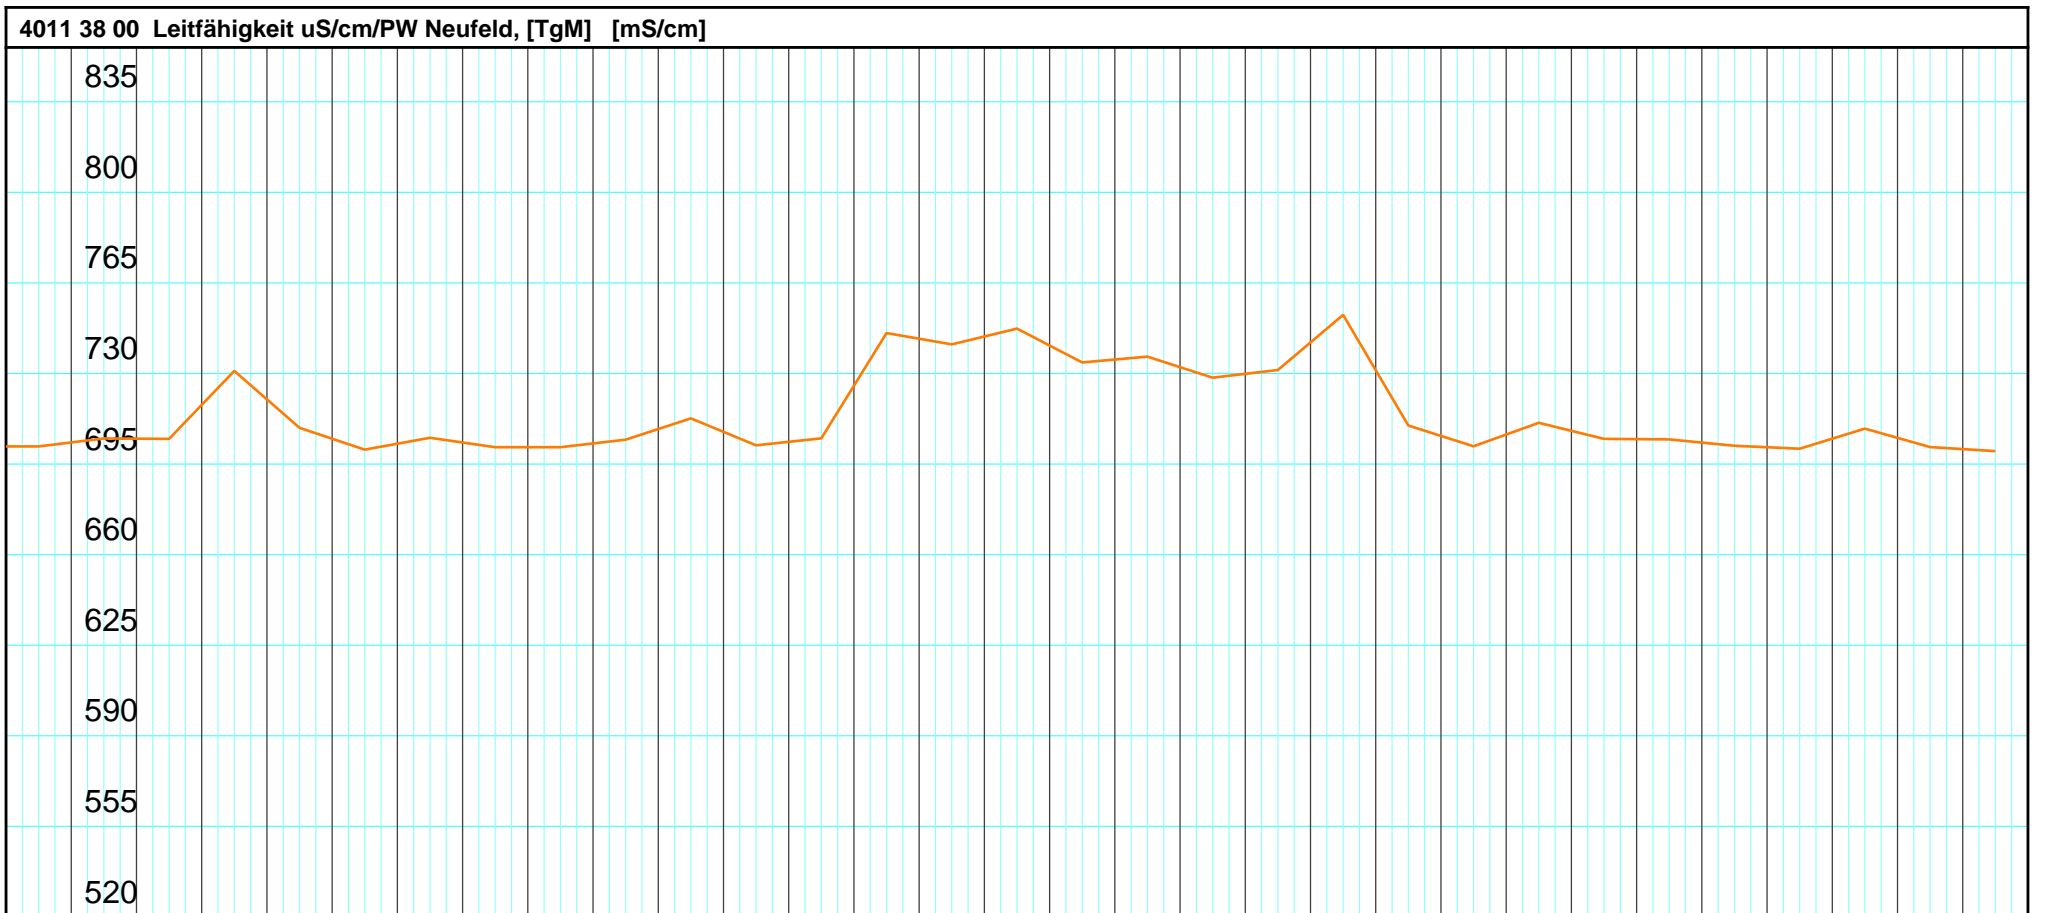

22.11.2024	23.11. Sa	24.11. So	25.11. Mo	26.11. Di	27.11. Mi	28.11. Do	29.11. Fr	30.11. Sa	1.12. So	2.12. Mo	3.12. Di	4.12. Mi	5.12. Do	6.12. Fr	7.12. 2024	8.12. So	9.12. Mo	10.12. Di	11.12. Mi	12.12. Do	13.12. Fr	14.12. Sa	15.12. So	16.12. Mo	17.12. Di	18.12. Mi	19.12. Do	20.12. Fr	21.12. Sa	22.12. 2024
------------	-----------	-----------	-----------	-----------	-----------	-----------	-----------	-----------	----------	----------	----------	----------	----------	----------	------------	----------	----------	-----------	-----------	-----------	-----------	-----------	-----------	-----------	-----------	-----------	-----------	-----------	-----------	-------------

Kanton Solothurn
 Amt für Umwelt
 4509 Solothurn

Kleinere Lücken sind nicht dargestellt.
 Zeiten in Sommer-/Winterzeit!

Monatsganglinie
626/239/002 PW Neufeld

22.12.2024