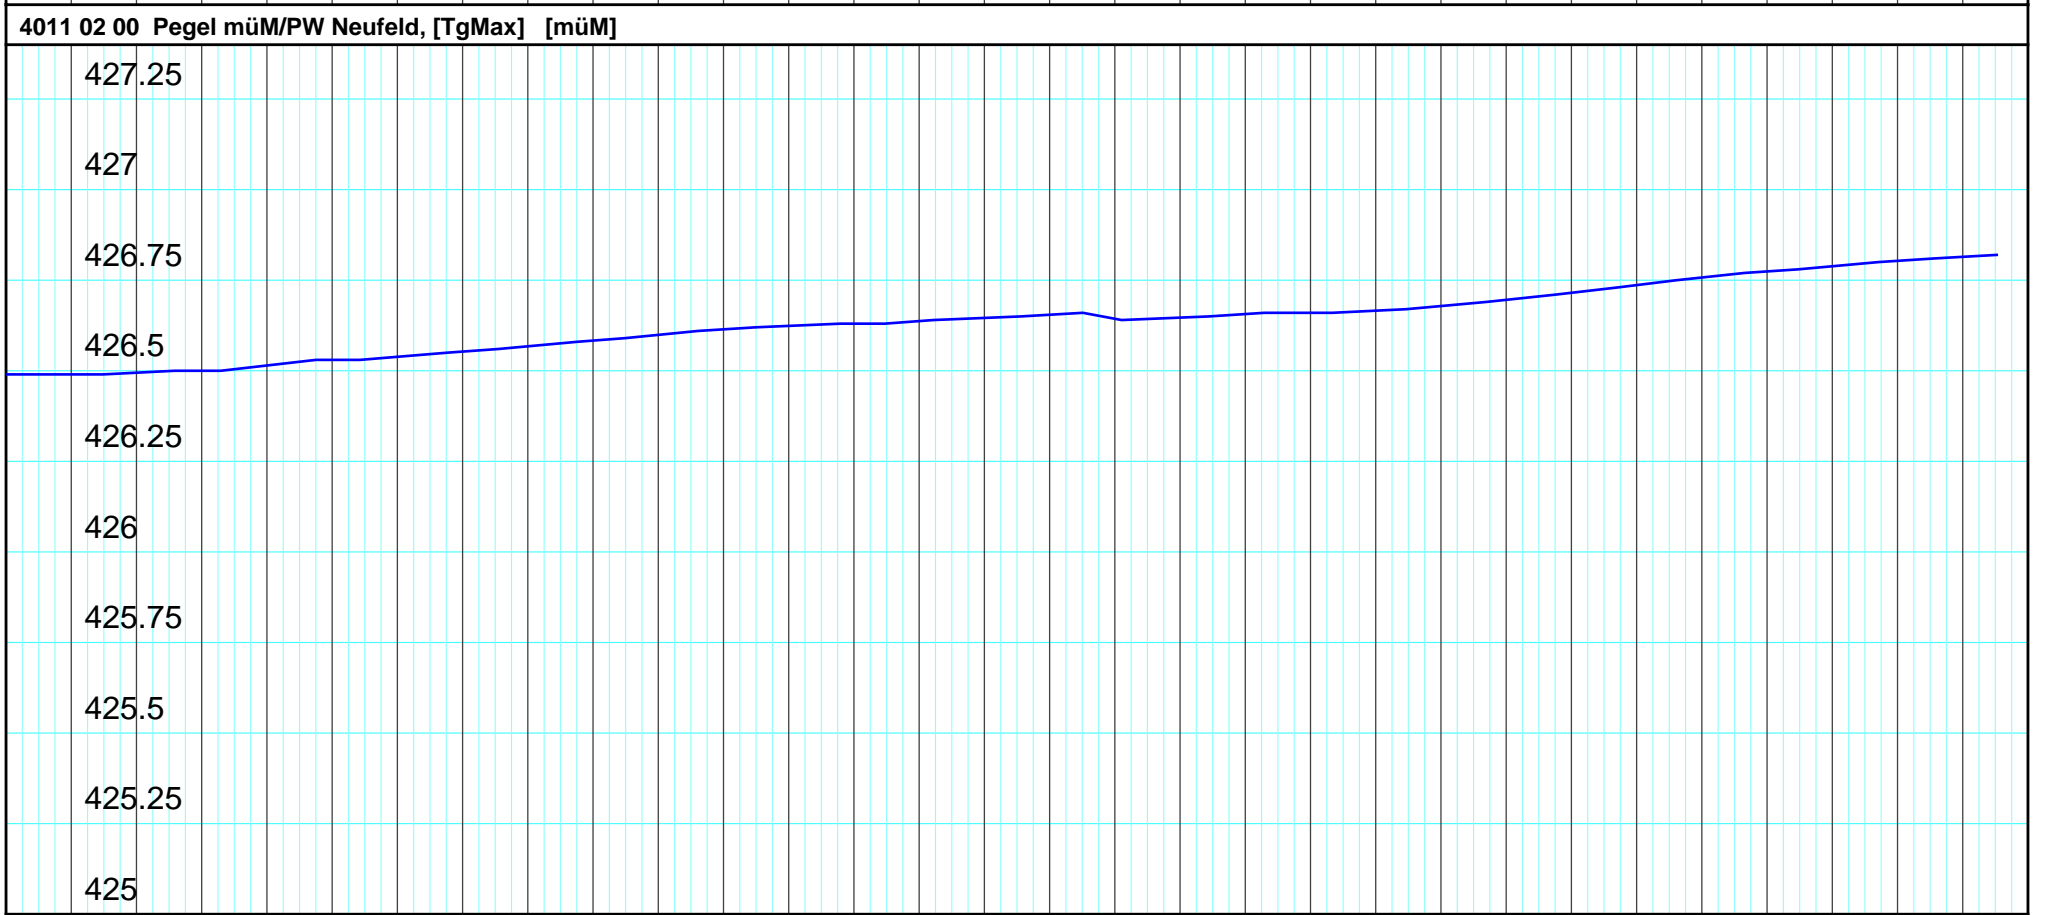

3.12. 2024	4.12. Mi	5.12. Do	6.12. Fr	7.12. Sa	8.12. So	9.12. Mo	10.12. Di	11.12. Mi	12.12. Do	13.12. Fr	14.12. Sa	15.12. So	16.12. Mo	17.12. Di	18.12. 2024	19.12. Do	20.12. Fr	21.12. Sa	22.12. So	23.12. Mo	24.12. Di	25.12. Mi	26.12. Do	27.12. Fr	28.12. Sa	29.12. So	30.12. Mo	31.12. Di	1.1. Mi	2.1. 2025
------------	----------	----------	----------	----------	----------	----------	-----------	-----------	-----------	-----------	-----------	-----------	-----------	-----------	-------------	-----------	-----------	-----------	-----------	-----------	-----------	-----------	-----------	-----------	-----------	-----------	-----------	-----------	---------	-----------

Kanton Solothurn
 Amt für Umwelt
 4509 Solothurn

Kleinere Lücken sind nicht dargestellt.
 Zeiten in Sommer-/Winterzeit!

Monatsganglinie
626/239/002 PW Neufeld

02.01.2025