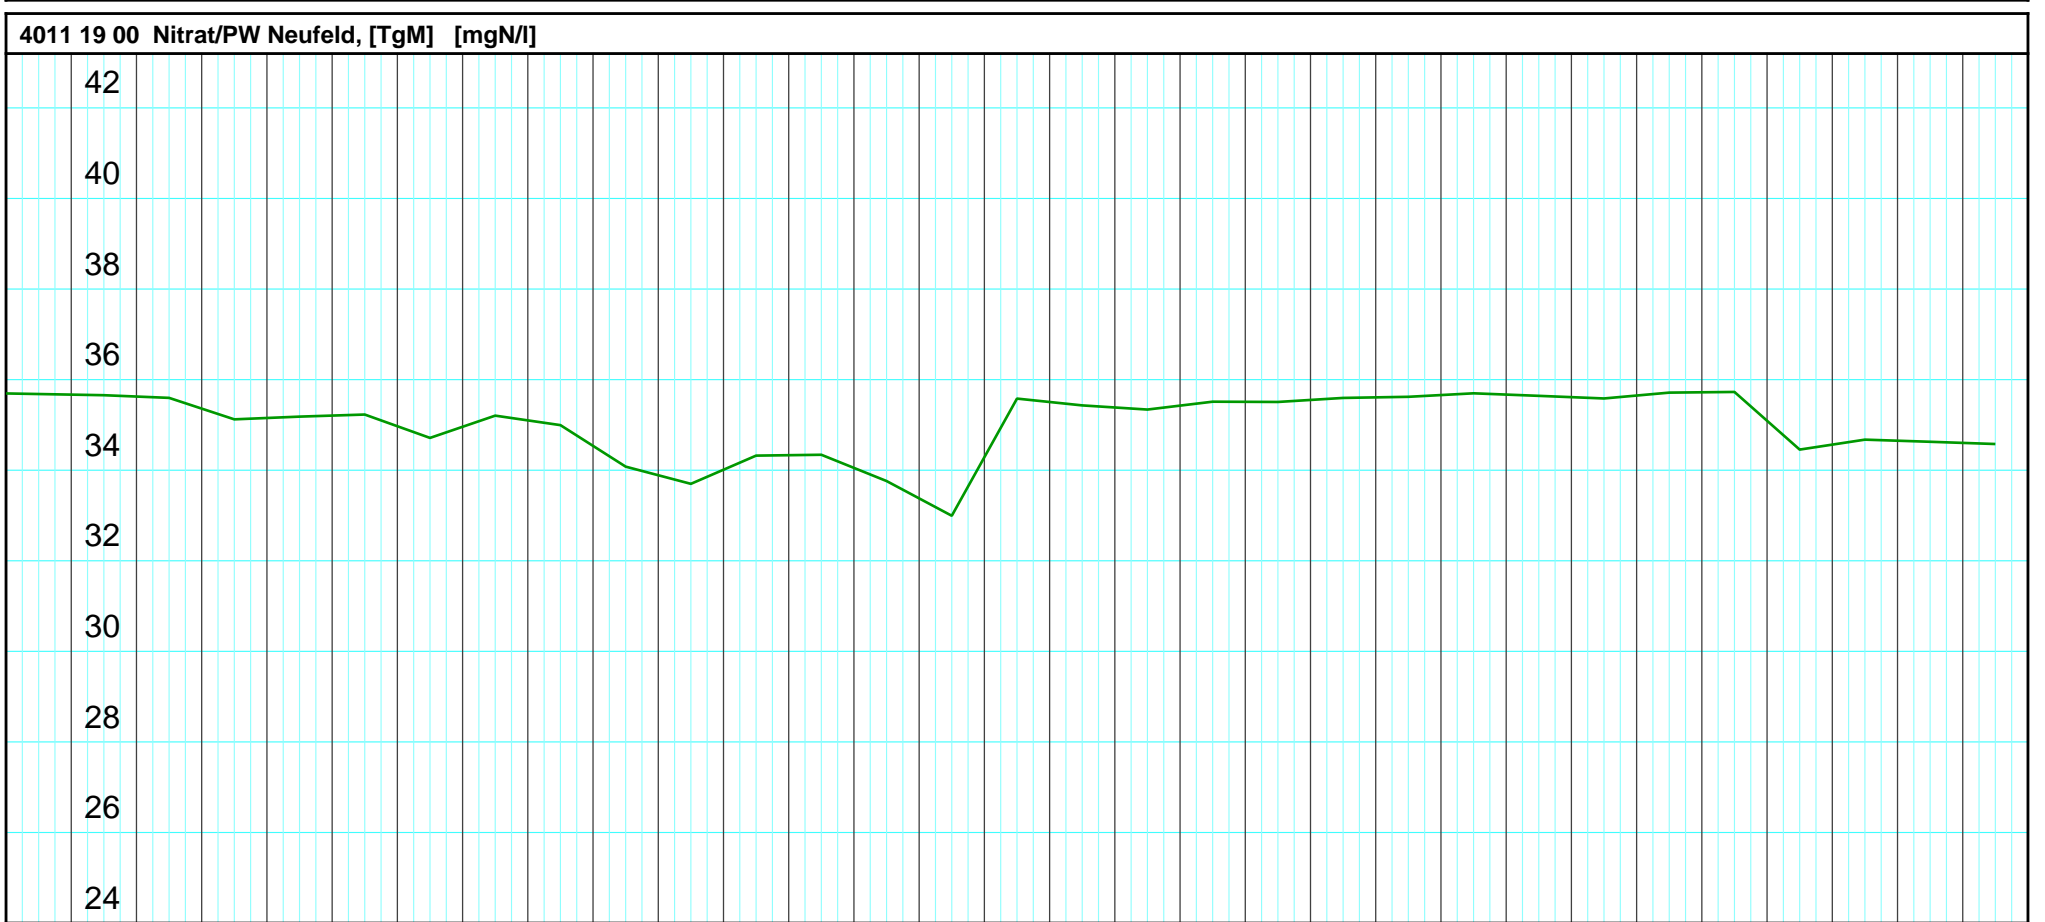

3.12. 2024	4.12. Mi	5.12. Do	6.12. Fr	7.12. Sa	8.12. So	9.12. Mo	10.12. Di	11.12. Mi	12.12. Do	13.12. Fr	14.12. Sa	15.12. So	16.12. Mo	17.12. Di	18.12. 2024	19.12. Do	20.12. Fr	21.12. Sa	22.12. So	23.12. Mo	24.12. Di	25.12. Mi	26.12. Do	27.12. Fr	28.12. Sa	29.12. So	30.12. Mo	31.12. Di	1.1. Mi	2.1. 2025
------------	----------	----------	----------	----------	----------	----------	-----------	-----------	-----------	-----------	-----------	-----------	-----------	-----------	-------------	-----------	-----------	-----------	-----------	-----------	-----------	-----------	-----------	-----------	-----------	-----------	-----------	-----------	---------	-----------

Kanton Solothurn
 Amt für Umwelt
 4509 Solothurn

Kleinere Lücken sind nicht dargestellt.
 Zeiten in Sommer-/Winterzeit!

Monatsganglinie
626/239/002 PW Neufeld

02.01.2025