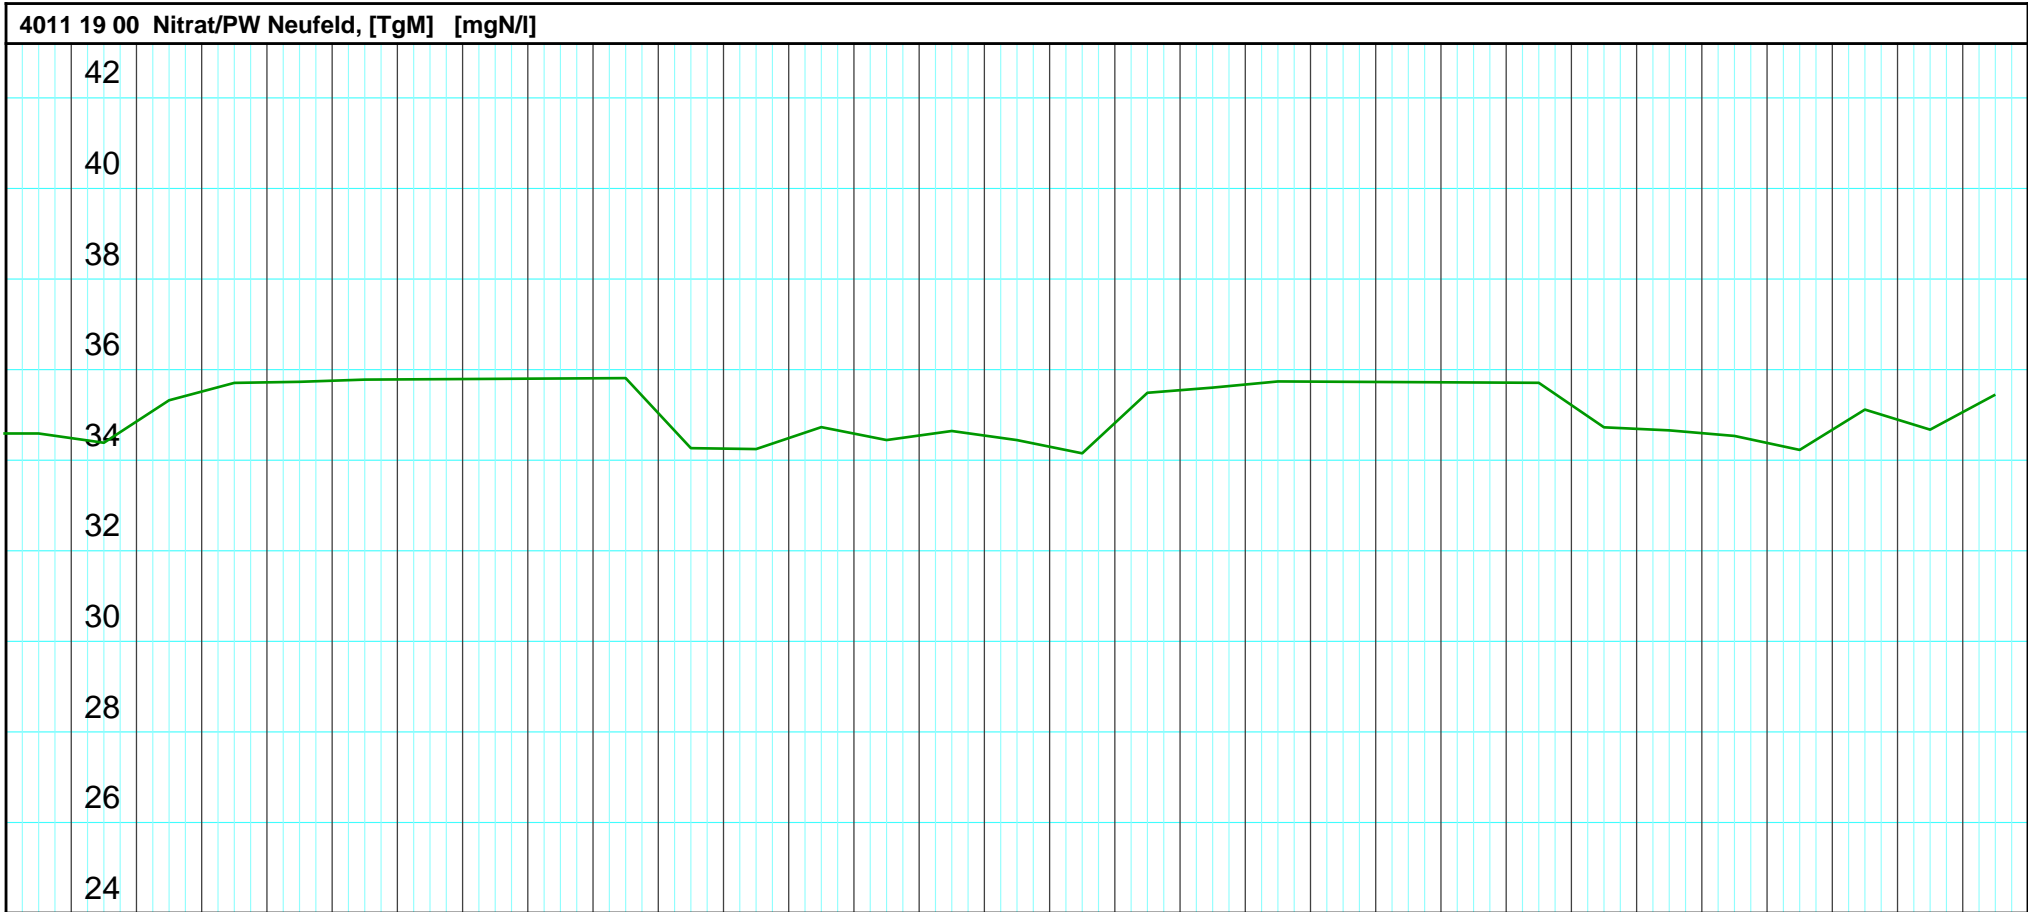

5.7. 2024	6.7. Sa	7.7. So	8.7. Mo	9.7. Di	10.7. Mi	11.7. Do	12.7. Fr	13.7. Sa	14.7. So	15.7. Mo	16.7. Di	17.7. Mi	18.7. Do	19.7. Fr	20.7. 2024	21.7. So	22.7. Mo	23.7. Di	24.7. Mi	25.7. Do	26.7. Fr	27.7. Sa	28.7. So	29.7. Mo	30.7. Di	31.7. Mi	1.8. Do	2.8. Fr	3.8. Sa	4.8. 2024
-----------	---------	---------	---------	---------	----------	----------	----------	----------	----------	----------	----------	----------	----------	----------	------------	----------	----------	----------	----------	----------	----------	----------	----------	----------	----------	----------	---------	---------	---------	-----------

Kanton Solothurn
 Amt für Umwelt
 4509 Solothurn

Kleinere Lücken sind nicht dargestellt.
 Zeiten in Sommer-/Winterzeit!

Monatsganglinie
626/239/002 PW Neufeld

04.08.2024