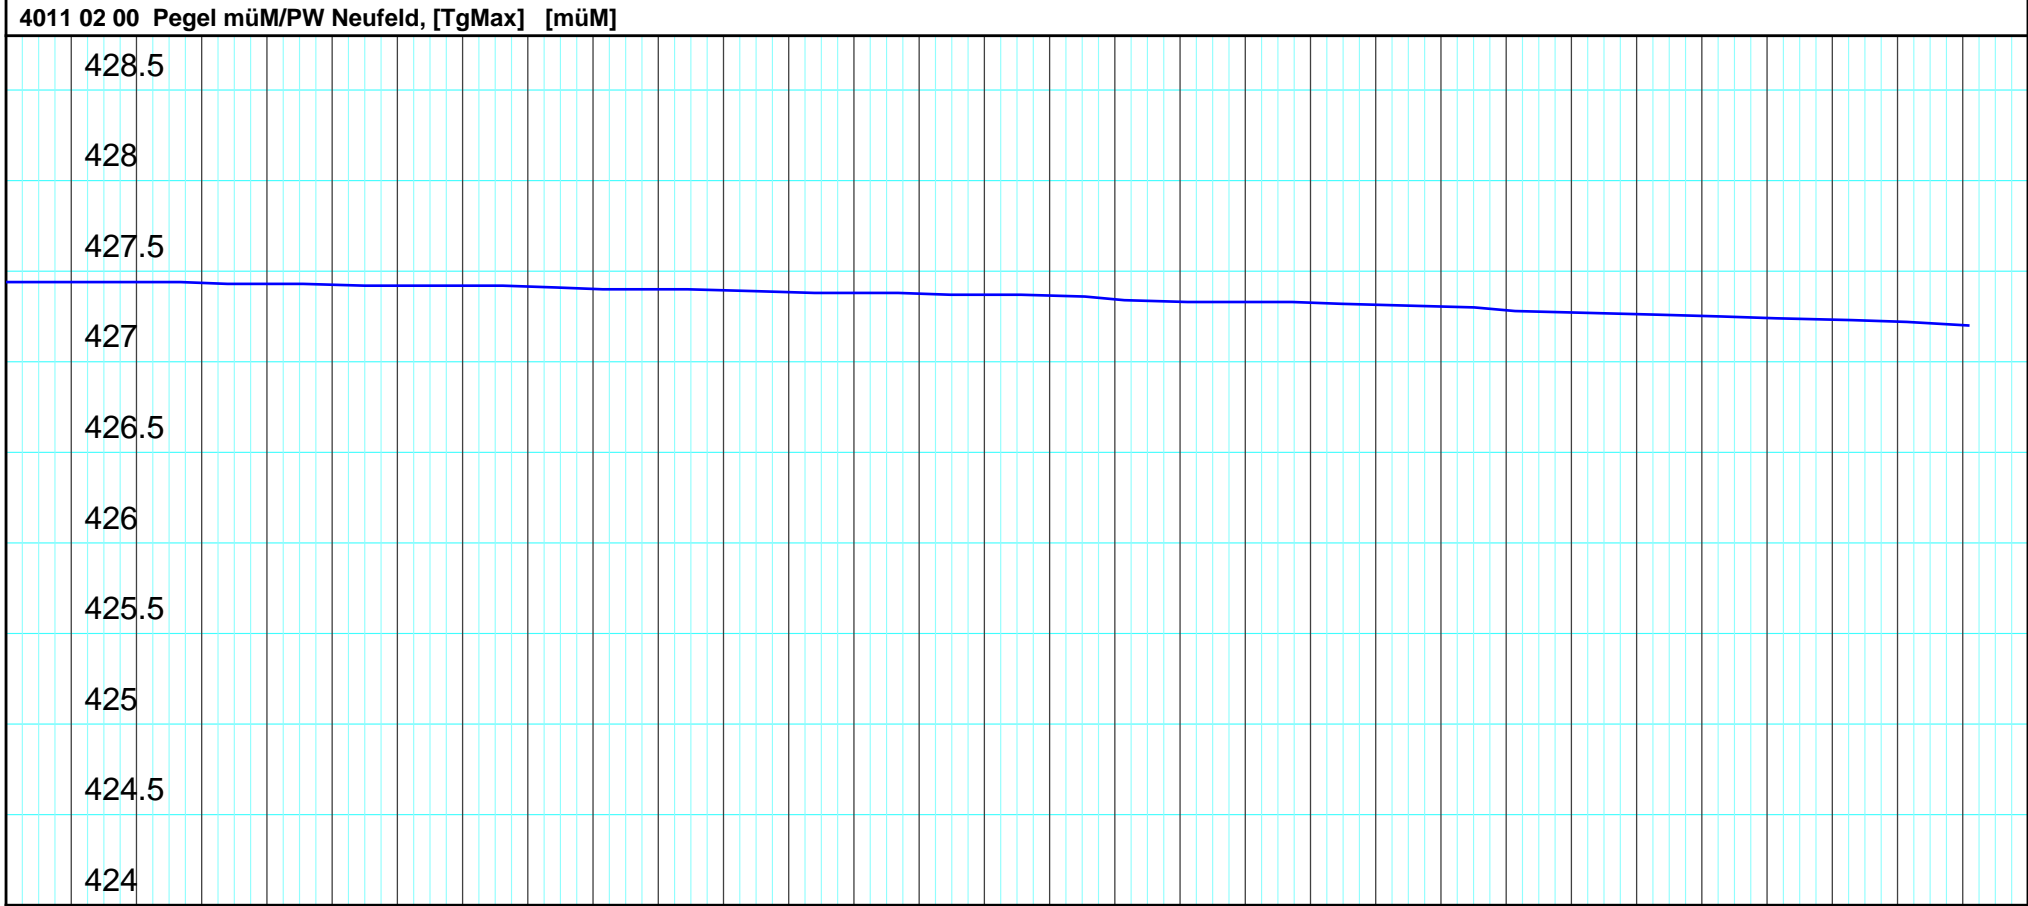

5.7. 2024	6.7. Sa	7.7. So	8.7. Mo	9.7. Di	10.7. Mi	11.7. Do	12.7. Fr	13.7. Sa	14.7. So	15.7. Mo	16.7. Di	17.7. Mi	18.7. Do	19.7. Fr	20.7. 2024	21.7. So	22.7. Mo	23.7. Di	24.7. Mi	25.7. Do	26.7. Fr	27.7. Sa	28.7. So	29.7. Mo	30.7. Di	31.7. Mi	1.8. Do	2.8. Fr	3.8. Sa	4.8. 2024
-----------	---------	---------	---------	---------	----------	----------	----------	----------	----------	----------	----------	----------	----------	----------	------------	----------	----------	----------	----------	----------	----------	----------	----------	----------	----------	----------	---------	---------	---------	-----------

Kanton Solothurn
 Amt für Umwelt
 4509 Solothurn

Kleinere Lücken sind nicht dargestellt.
 Zeiten in Sommer-/Winterzeit!

Monatsganglinie
626/239/002 PW Neufeld

04.08.2024