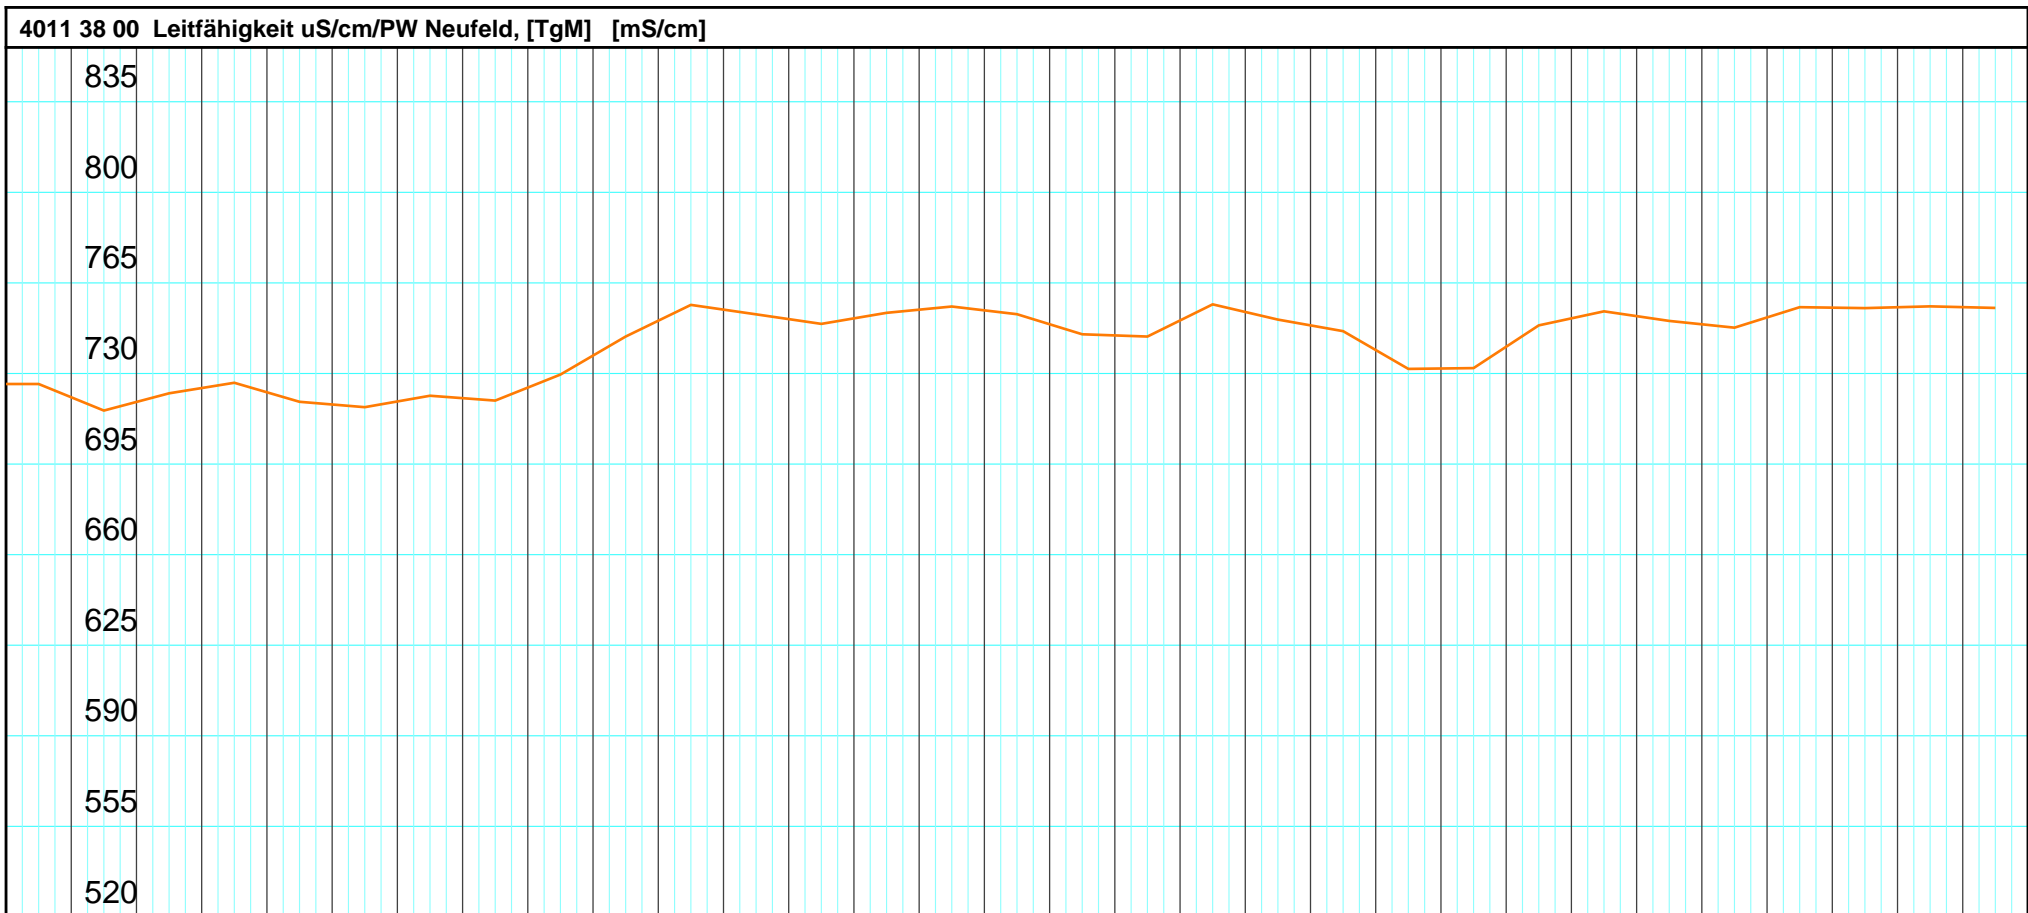

6.1. 2025	7.1. Di	8.1. Mi	9.1. Do	10.1. Fr	11.1. Sa	12.1. So	13.1. Mo	14.1. Di	15.1. Mi	16.1. Do	17.1. Fr	18.1. Sa	19.1. So	20.1. Mo	21.1. 2025	22.1. Mi	23.1. Do	24.1. Fr	25.1. Sa	26.1. So	27.1. Mo	28.1. Di	29.1. Mi	30.1. Do	31.1. Fr	1.2. Sa	2.2. So	3.2. Mo	4.2. Di	5.2. 2025
--------------	------------	------------	------------	-------------	-------------	-------------	-------------	-------------	-------------	-------------	-------------	-------------	-------------	-------------	---------------	-------------	-------------	-------------	-------------	-------------	-------------	-------------	-------------	-------------	-------------	------------	------------	------------	------------	--------------

Kanton Solothurn
 Amt für Umwelt
 4509 Solothurn

Kleinere Lücken sind nicht dargestellt.
 Zeiten in Sommer-/Winterzeit!

Monatsganglinie
626/239/002 PW Neufeld

05.02.2025