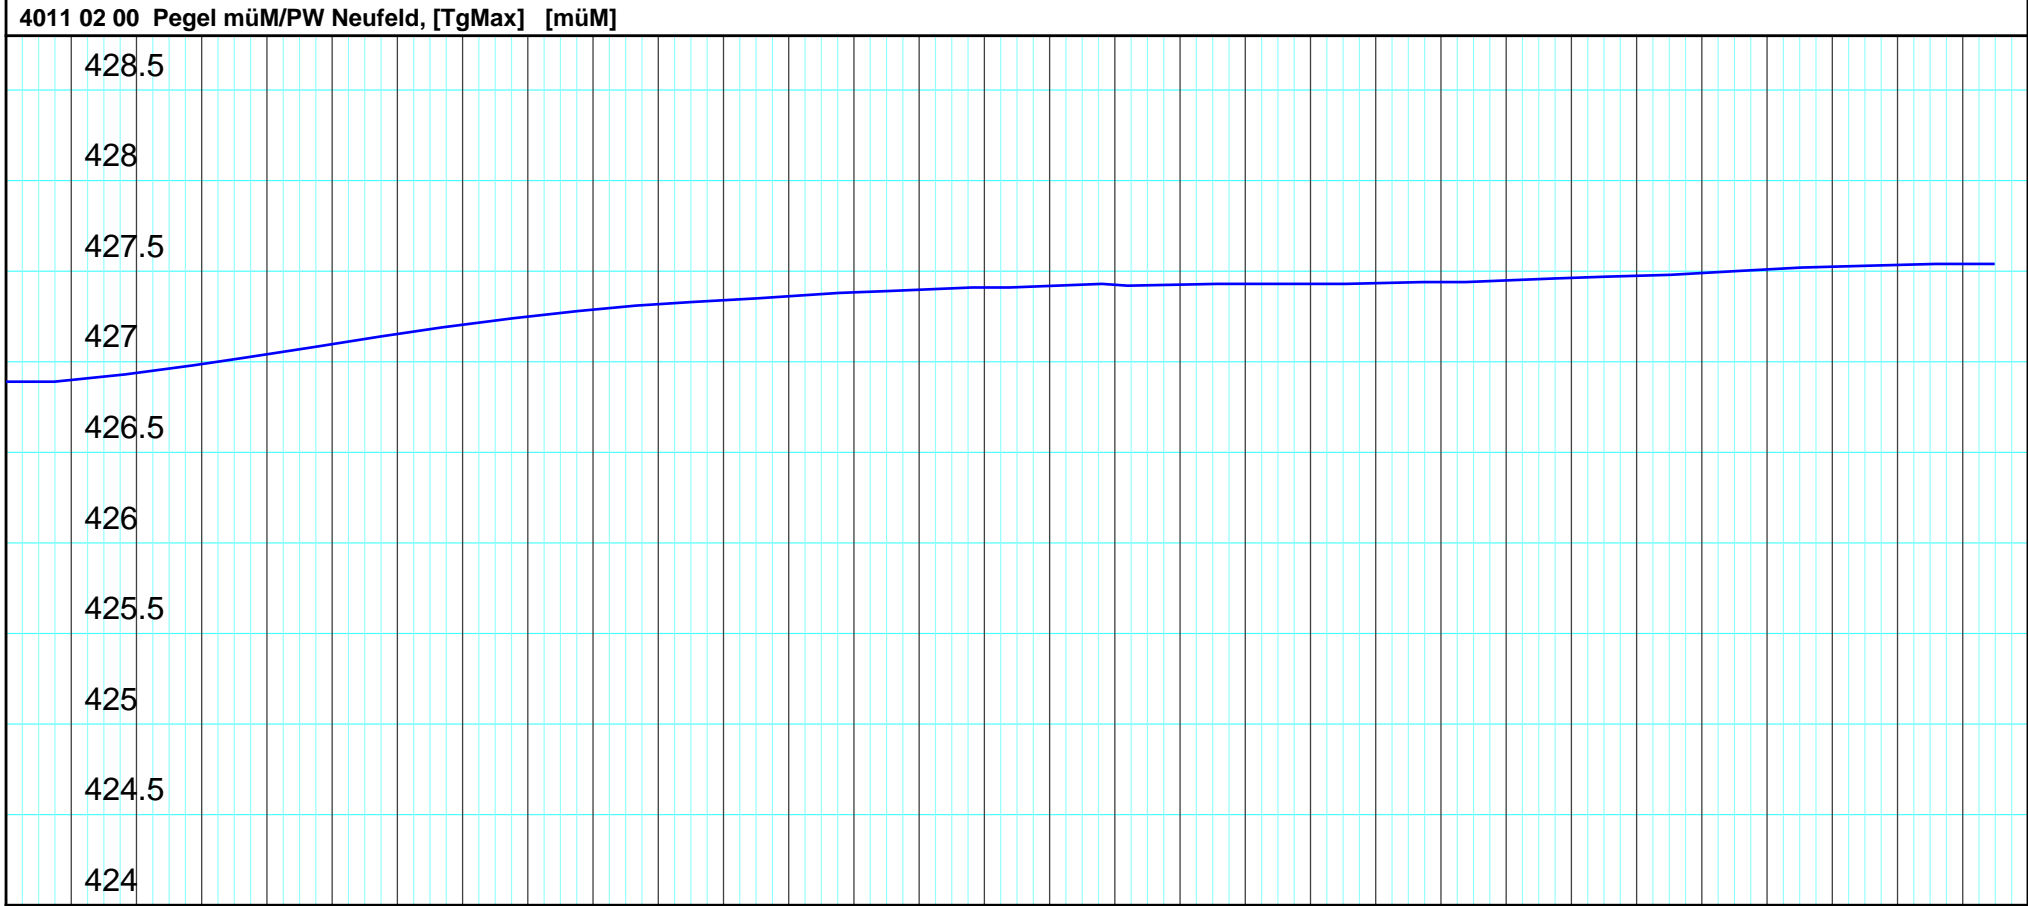

6.1. 2025	7.1. Di	8.1. Mi	9.1. Do	10.1. Fr	11.1. Sa	12.1. So	13.1. Mo	14.1. Di	15.1. Mi	16.1. Do	17.1. Fr	18.1. Sa	19.1. So	20.1. Mo	21.1. 2025	22.1. Mi	23.1. Do	24.1. Fr	25.1. Sa	26.1. So	27.1. Mo	28.1. Di	29.1. Mi	30.1. Do	31.1. Fr	1.2. Sa	2.2. So	3.2. Mo	4.2. Di	5.2. 2025
--------------	------------	------------	------------	-------------	-------------	-------------	-------------	-------------	-------------	-------------	-------------	-------------	-------------	-------------	---------------	-------------	-------------	-------------	-------------	-------------	-------------	-------------	-------------	-------------	-------------	------------	------------	------------	------------	--------------

Kanton Solothurn
 Amt für Umwelt
 4509 Solothurn

Kleinere Lücken sind nicht dargestellt.
 Zeiten in Sommer-/Winterzeit!

Monatsganglinie
626/239/002 PW Neufeld

05.02.2025