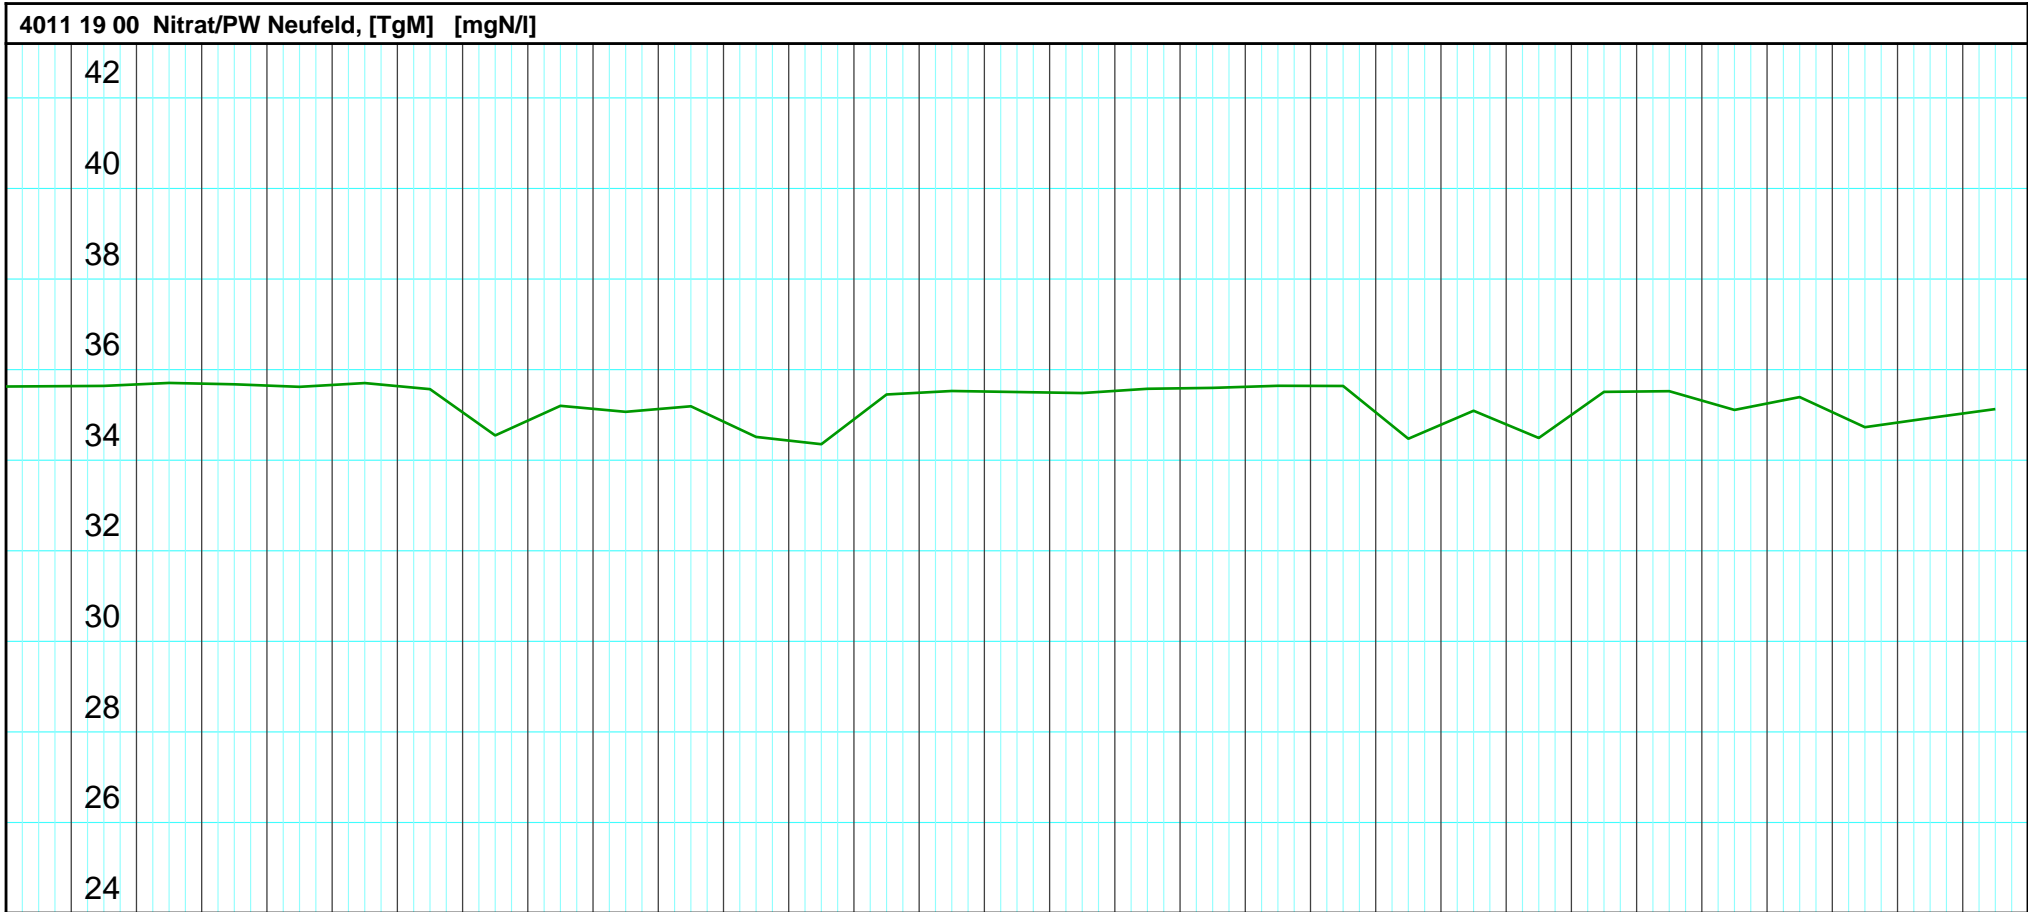

6.1. 2025	7.1. Di	8.1. Mi	9.1. Do	10.1. Fr	11.1. Sa	12.1. So	13.1. Mo	14.1. Di	15.1. Mi	16.1. Do	17.1. Fr	18.1. Sa	19.1. So	20.1. Mo	21.1. 2025	22.1. Mi	23.1. Do	24.1. Fr	25.1. Sa	26.1. So	27.1. Mo	28.1. Di	29.1. Mi	30.1. Do	31.1. Fr	1.2. Sa	2.2. So	3.2. Mo	4.2. Di	5.2. 2025
--------------	------------	------------	------------	-------------	-------------	-------------	-------------	-------------	-------------	-------------	-------------	-------------	-------------	-------------	---------------	-------------	-------------	-------------	-------------	-------------	-------------	-------------	-------------	-------------	-------------	------------	------------	------------	------------	--------------

Kanton Solothurn
 Amt für Umwelt
 4509 Solothurn

Kleinere Lücken sind nicht dargestellt.
 Zeiten in Sommer-/Winterzeit!

Monatsganglinie
626/239/002 PW Neufeld

05.02.2025