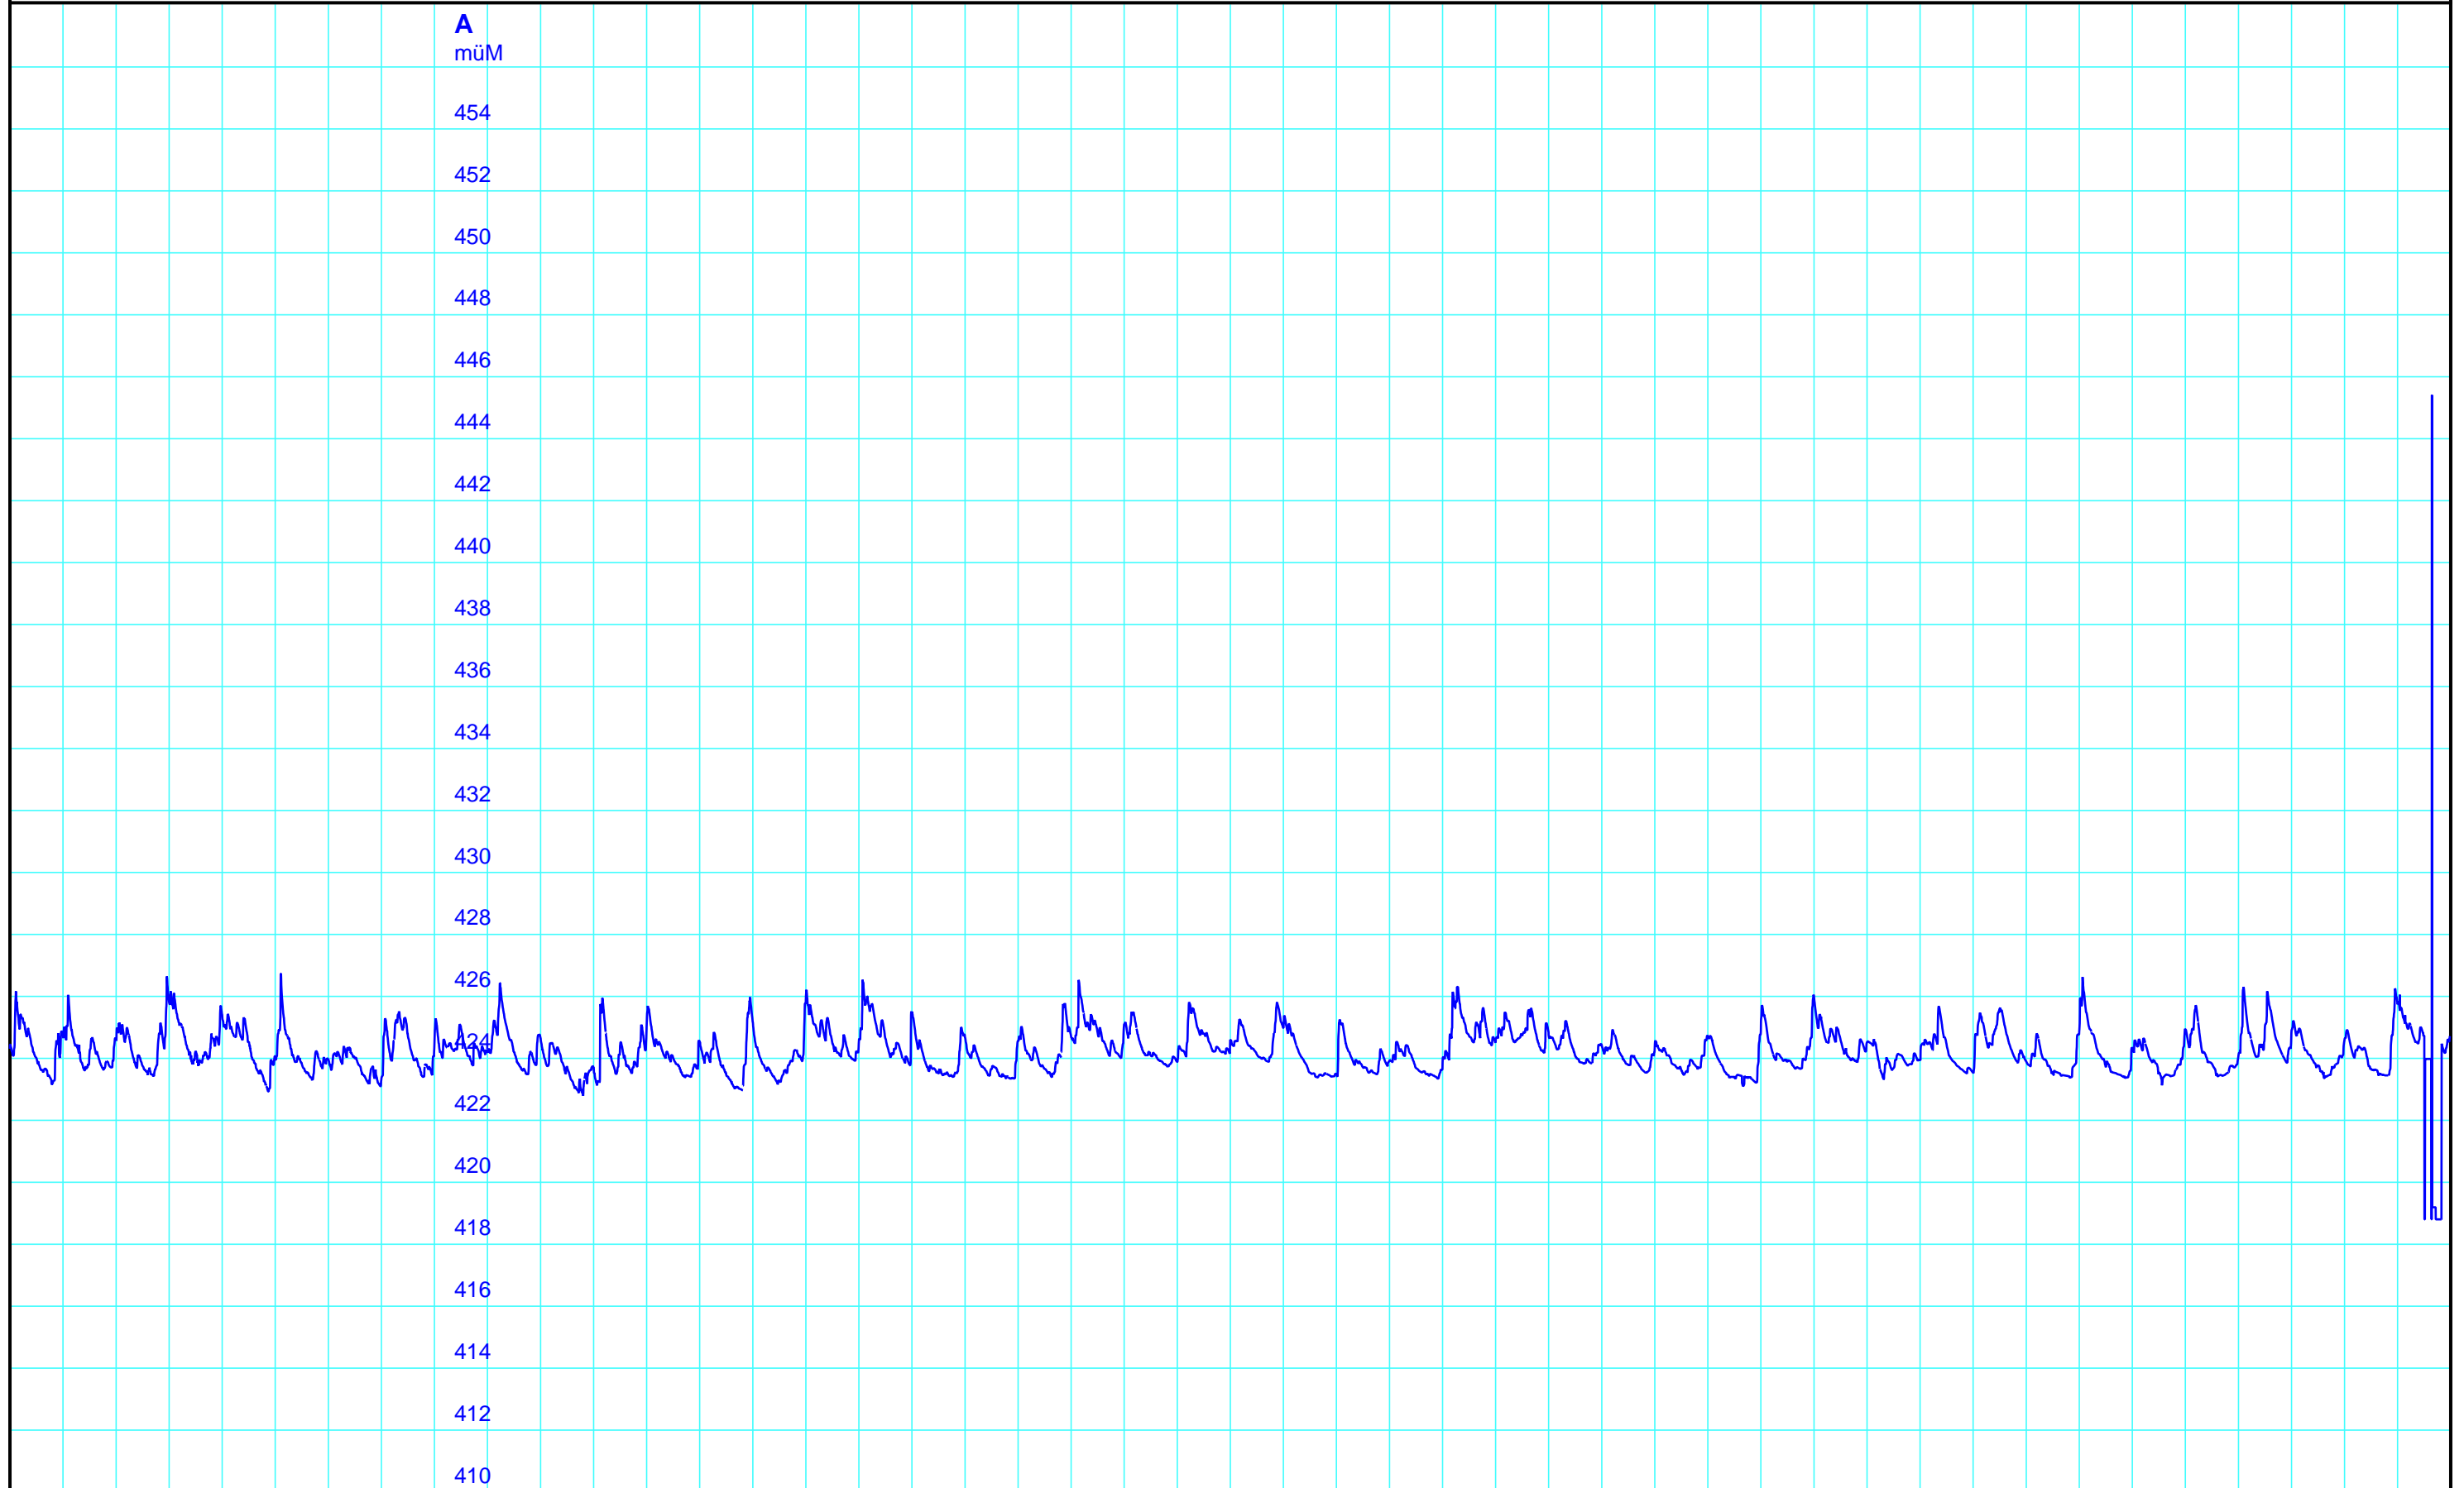

Periode 1979 - 2024

1981 1984 1987 1990 1993 1996 1999 2002 2005 2008 2011 2014 2017 2020

Kanton Solothurn  
Amt für Umwelt  
4509 Solothurn

A — 4009 02 01 Pegel müM/PW Wolfwil, [TgMax]

**46-Jahresganglinie**  
**625/235/001 PW Wolfwil**

Kleinere Lücken sind nicht dargestellt.  
Zeiten in Sommer-/Winterzeit!

26.12.2024